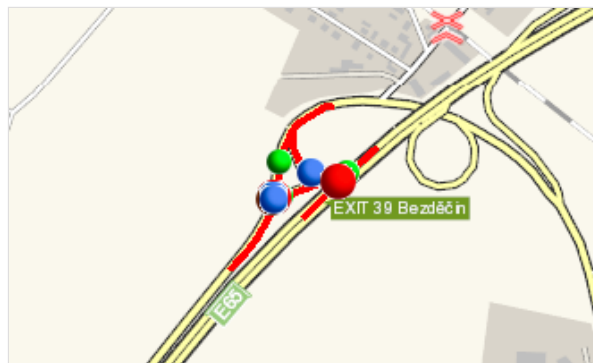

Celkový počet nehod: 14

Historie nehodové lokality

Oblast okolo vybrané nehodové lokality je zobrazena také zpětně ve dvou vyhodnocovacích obdobích. Je-li mapka prázdná, nebyla v daném období v této oblasti vyhodnocena nehodová lokalita.