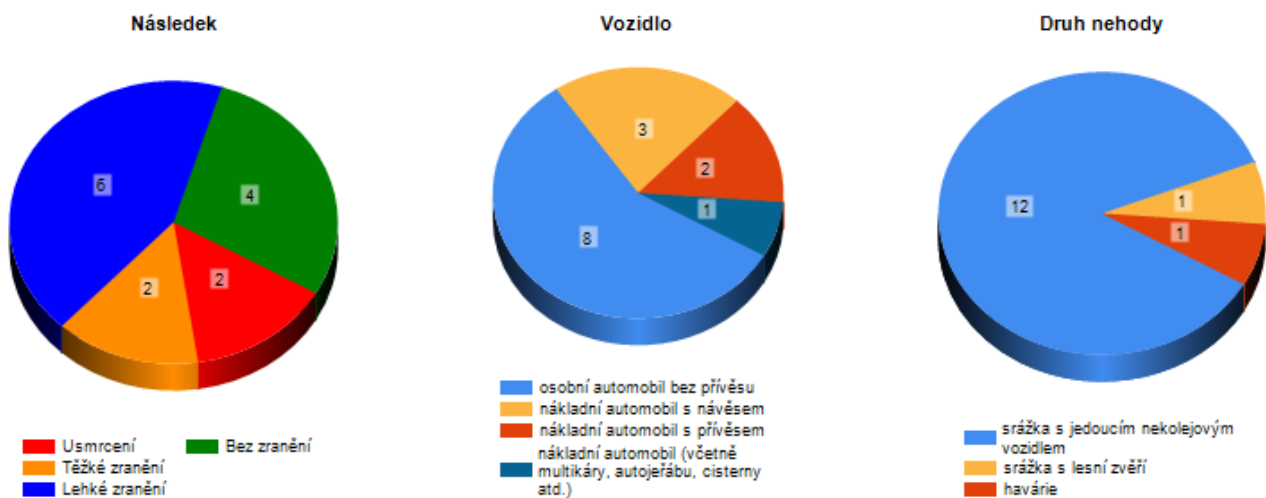

Detail nehodové lokality

Seznam nehod

Datum	Následek	Ekonomické ztráty
5.11.2012	<u>Bez zranění</u>	10 000
15.07.2014	<u>Bez zranění</u>	29 000
19.07.2014	<u>Lehké zranění</u>	543 000
20.07.2014	<u>Lehké zranění</u>	530 000
22.01.2013	<u>Těžké zranění</u>	11 150 000
22.07.2014	<u>Usmrcení</u>	31 635 000
27.08.2013	<u>Bez zranění</u>	20 000
10.11.2013	<u>Lehké zranění</u>	560 000
25.12.2013	<u>Bez zranění</u>	30 000
10.07.2013	<u>Lehké zranění</u>	650 000
4.11.2013	<u>Lehké zranění</u>	535 000
26.09.2013	<u>Usmrcení</u>	20 600 000
26.10.2013	<u>Lehké zranění</u>	680 000
21.09.2013	<u>Těžké zranění</u>	6 190 000

Celkový počet nehod: 14

Historie nehodové lokality

Oblast okolo vybrané nehodové lokality je zobrazena také zpětně ve dvou vyhodnocovacích obdobích. Je-li mapka prázdná, nebyla v daném období v této oblasti vyhodnocena nehodová lokalita.