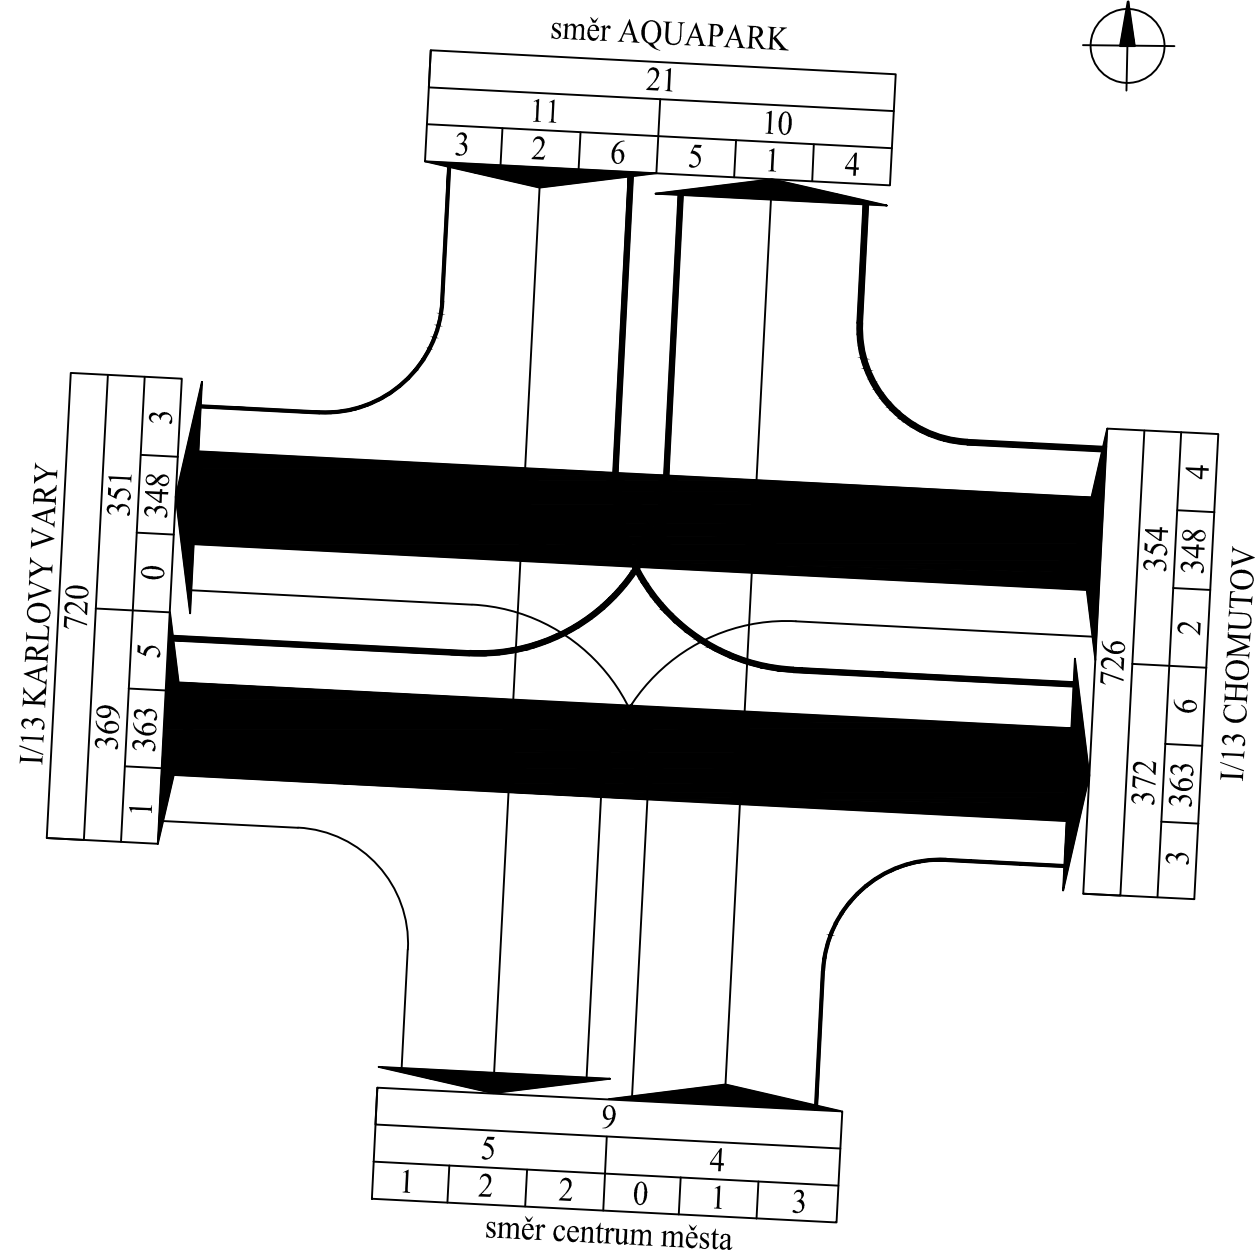

KŘÍŽOVATKA CHOMUTOVSKÁ -
TŘEBÍZSKÉHO

KŘÍŽOVATKA U ČERPAČÍ STANICE OMV A
OBCHODNÍHO ŘETĚZCE PENNY MARKET

KRESLIL: Bc. JIŘÍ CINGROŠ	STUDIJNÍ SKUPINA: 2 56	AKADEMICKÝ ROK: 2014/2015	 ČESKÉ VYSOKÉ UČENÍ TECHNICKÉ V PRAZE
DIPLOMOVÁ PRÁCE			
NÁZEV VÝKRESU: DIAGRAMY INTENZIT			DATUM: 3. 5. 2015
			MĚŘÍTKO: -
			Č. VÝKRESU: 6