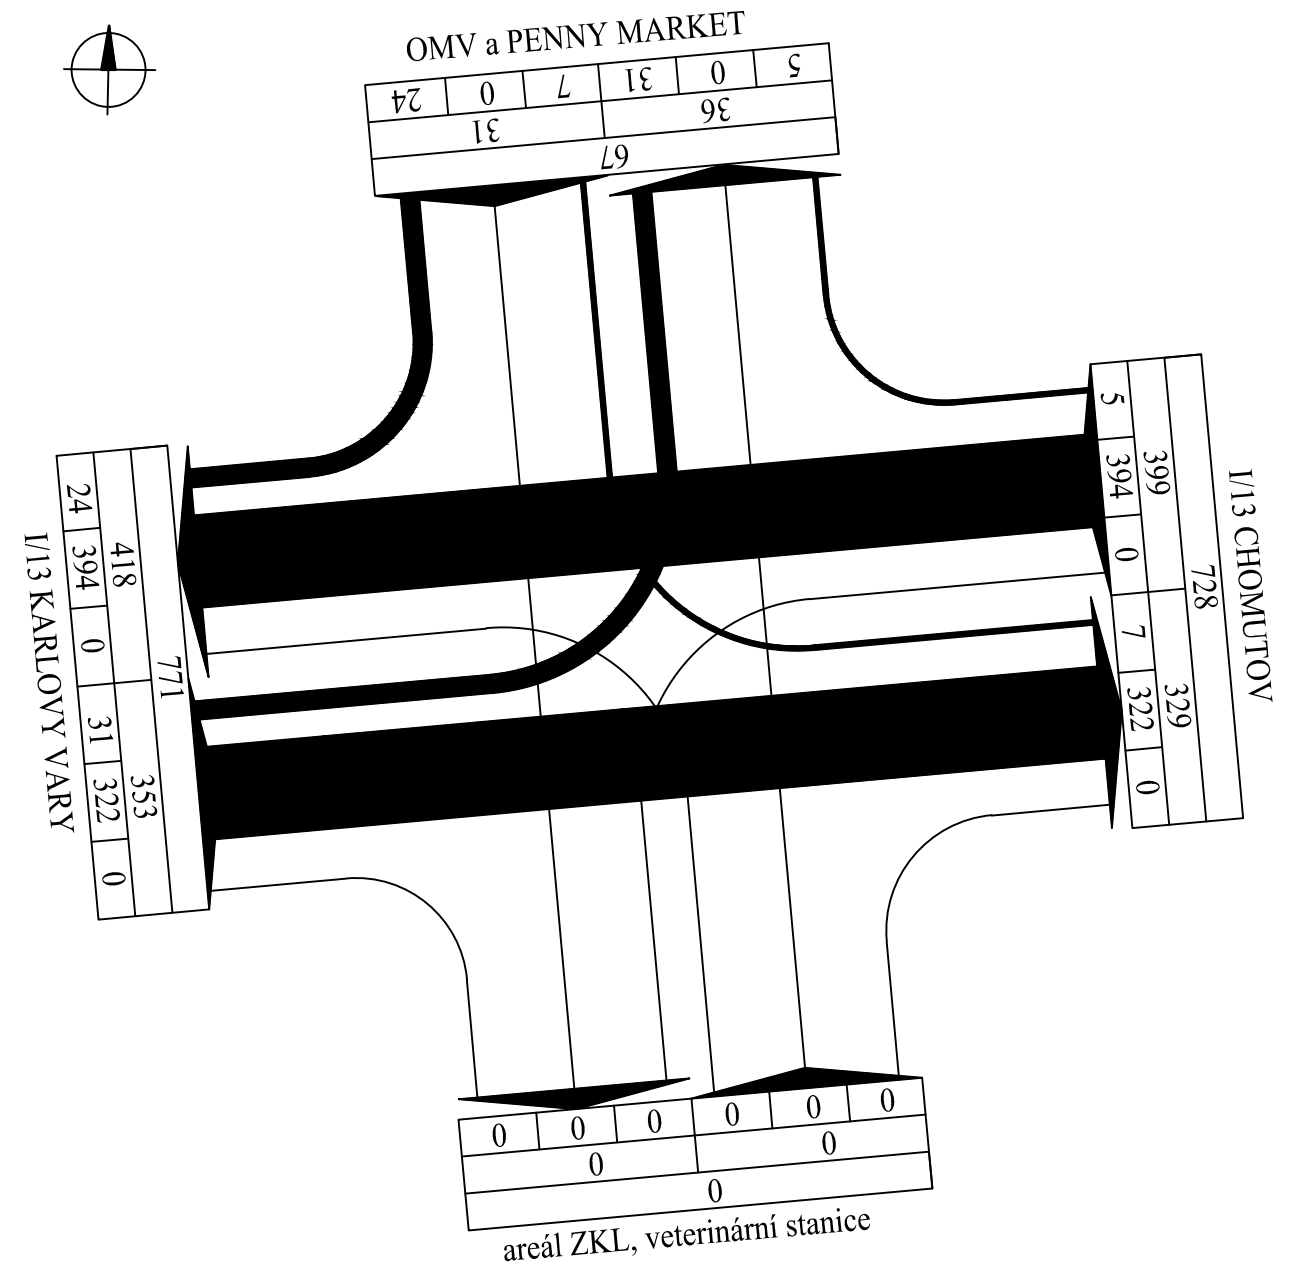

KŘÍŽOVATKA CHOMUTOVSKÁ -
TŘEBÍZSKÉHO

KŘÍŽOVATKA U ČERPAČÍ STANICE OMV A
OBCHODNÍHO ŘETĚZCE PENNY MARKET

KRESLIL: Bc. JIŘÍ CINGROŠ	STUDIJNÍ SKUPINA: 2 56	AKADEMICKÝ ROK: 2014/2015	 ČESKÉ VYSOKÉ UČENÍ TECHNICKÉ V PRAZE
DIPLOMOVÁ PRÁCE			
NÁZEV VÝKRESU: DIAGRAMY INTENZIT			DATUM: 3. 5. 2015
			MĚŘÍTKO: -
			Č. VÝKRESU: 6