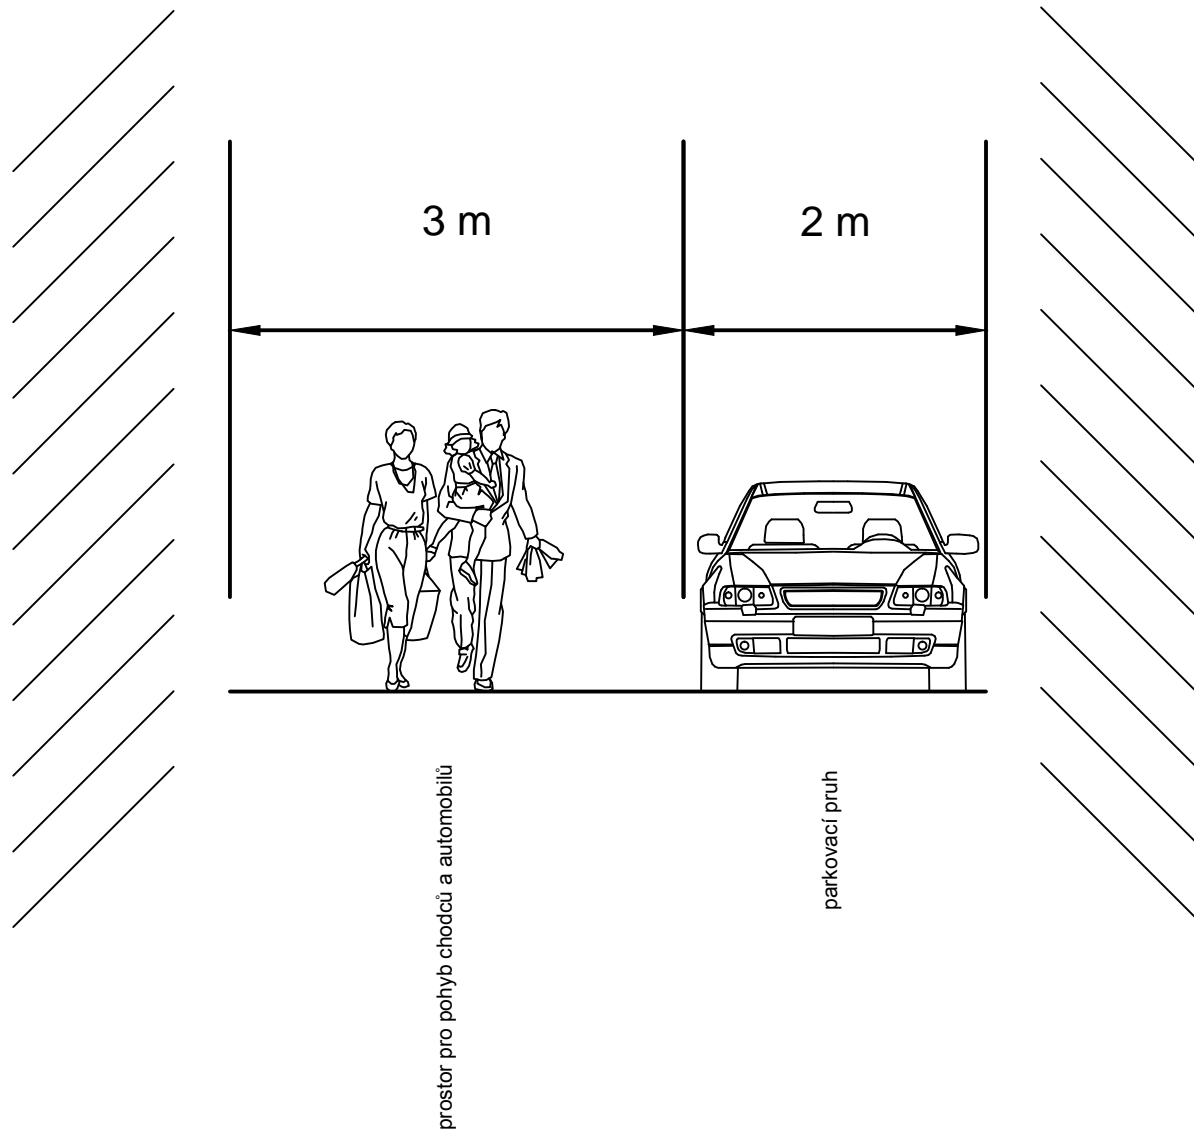

VYTVORENO VE VYUKOVEM PRODUKTU SPOLECNOSTI AUTODESK

Obytná zóna v ulici Pod Letištěm

Zóna 30 v ulici U Jizby

ČESKÉ VYSOKÉ UČENÍ V PRAZE, FAKULTA DOPRAVNÍ

STUDENT: Bc. Zuzana Cejzlarová

VEDOUČÍ DP: Ing. Bc. Dagmar Kočárková, Ph.D.

NÁZEV: Příčné řezy

PŘÍLOHA: 3.3 MĚŘÍTKO: 1:50 DATUM: 31.5.215