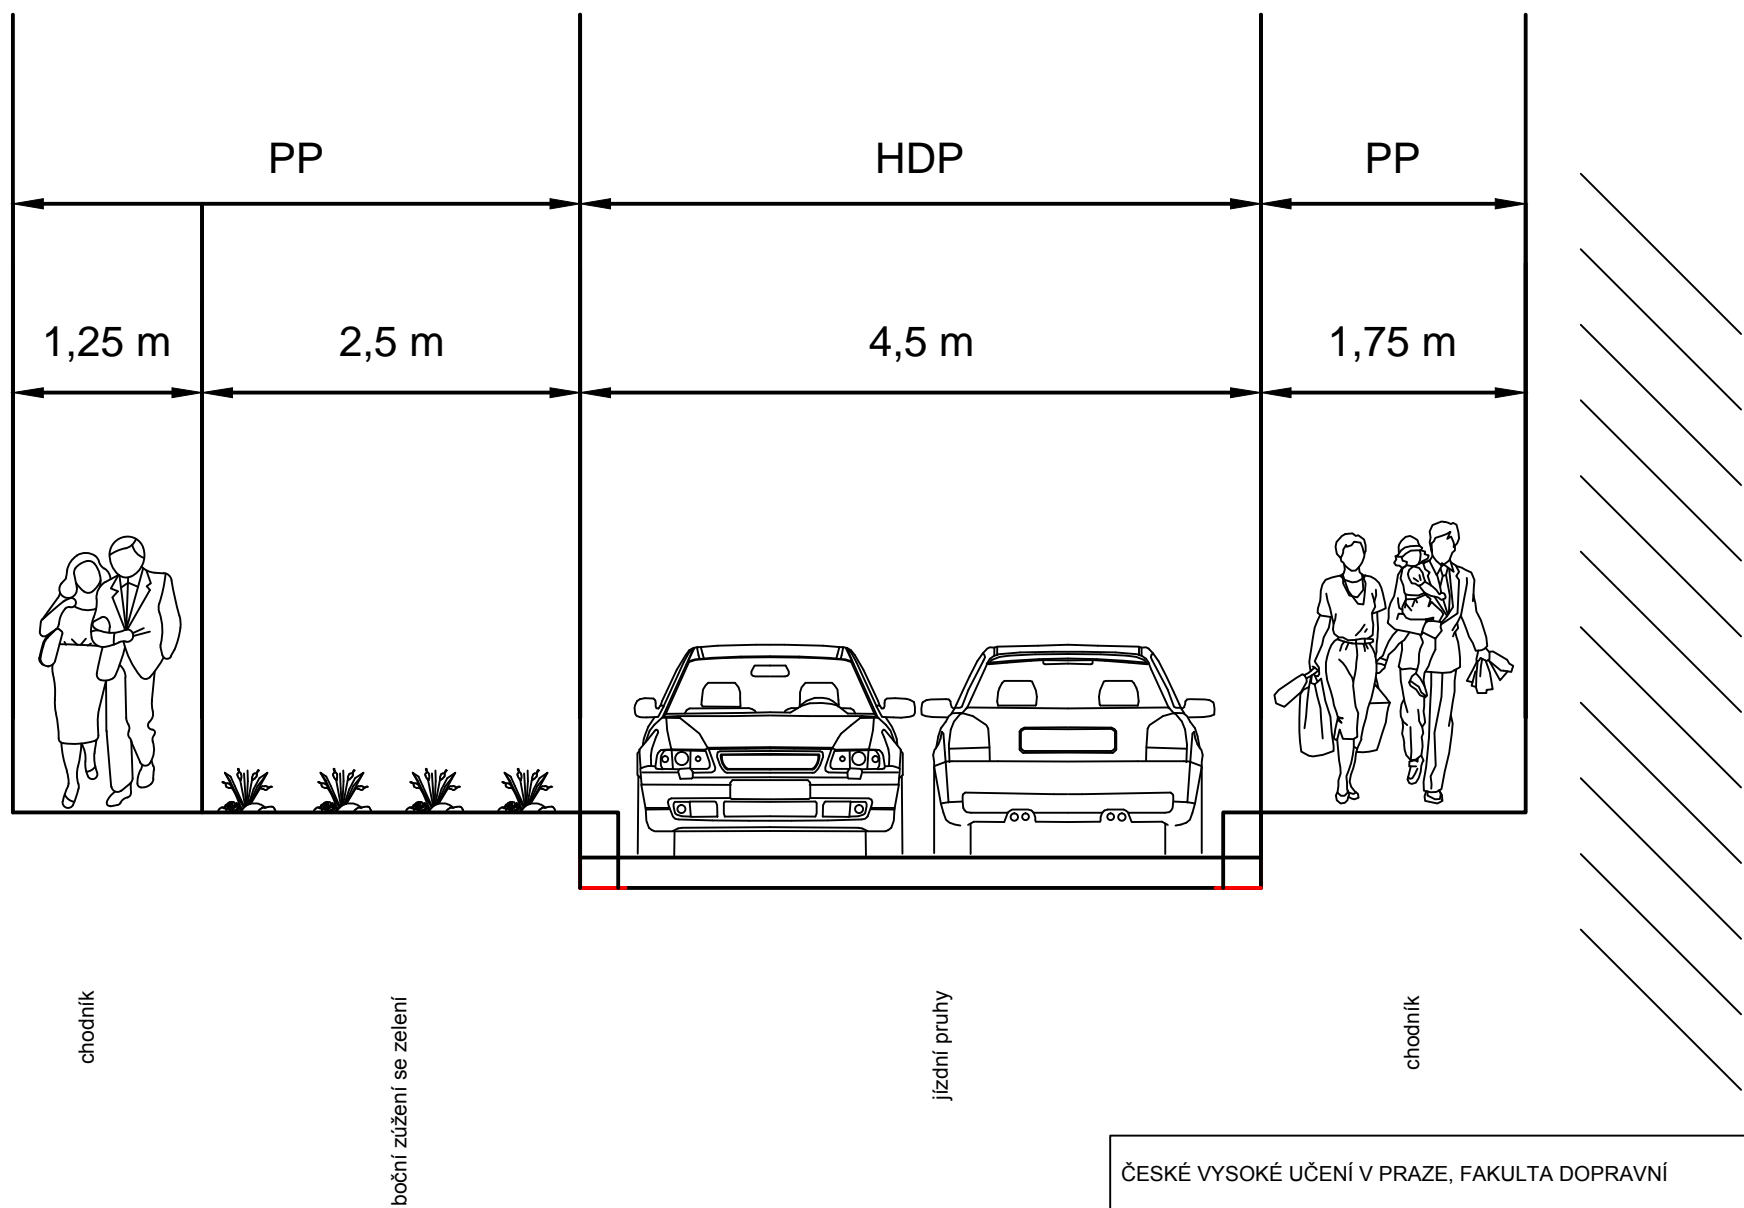

VYTVORENO VE VYUKOVEM PRODUKTU SPOLECNOSTI AUTODESK

Obytná zóna v ulici Pod Letištěm

Zóna 30 v ulici U Jizby

ČESKÉ VYSOKÉ UČENÍ V PRAZE, FAKULTA DOPRAVNÍ

STUDENT: Bc. Zuzana Cejzlarová

VEDOUČÍ DP: Ing. Bc. Dagmar Kočárková, Ph.D.

NÁZEV: Příčné řezy

PŘÍLOHA: 3.3 MĚŘÍTKO: 1:50 DATUM: 31.5.215