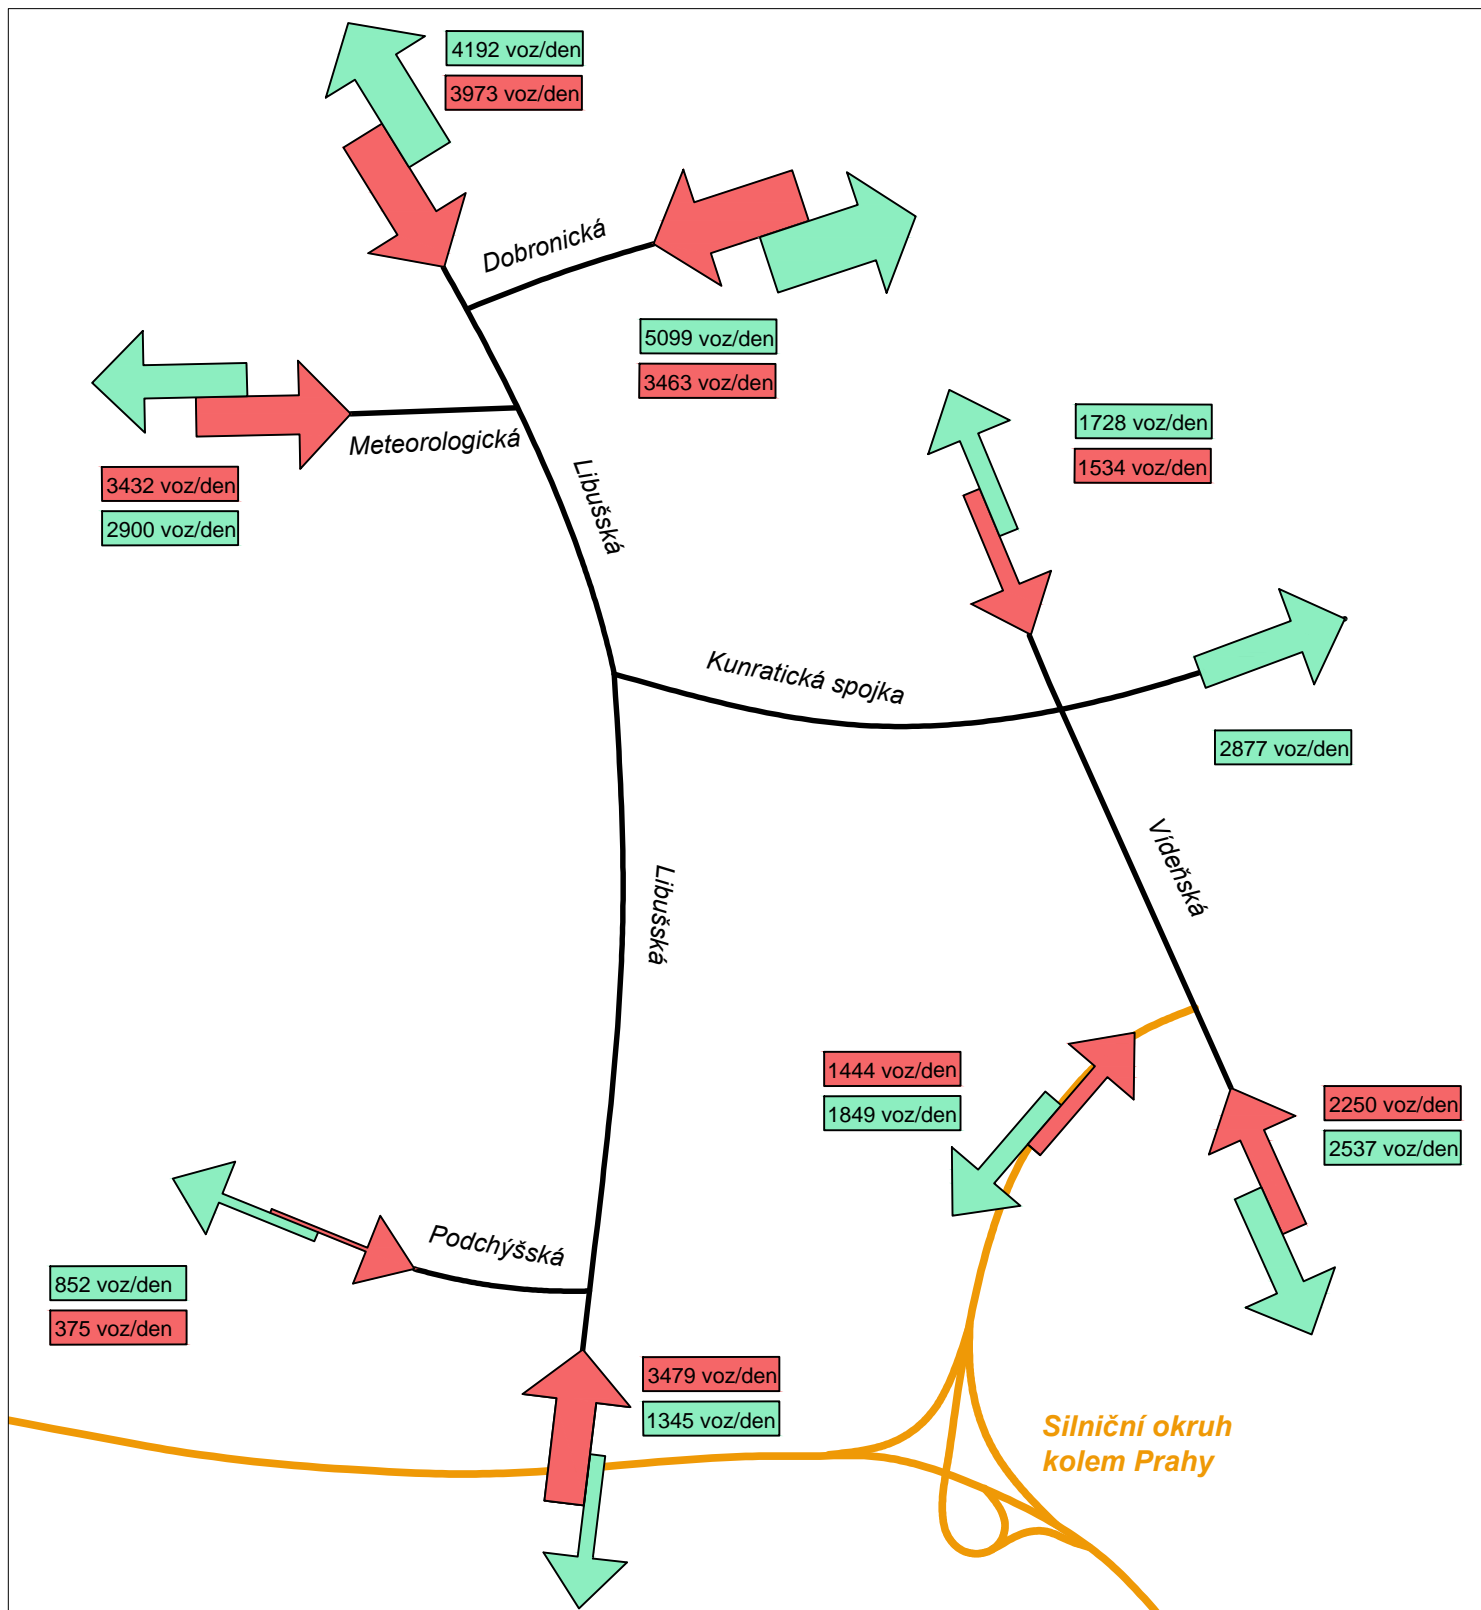

PŘEHLED ZDROJOVÉ A CÍLOVÉ DOPRAVY VE SLEDOVANÉ OBLASTI

ROK 2014

Vysoká škola: ČESKÉ VYSOKÉ UČENÍ TECHNICKÉ V PRAZE FAKULTA DOPRAVNÍ		
Název práce: PROGNOZA DOPRAVY A NÁSLEDNÁ OPATŘENÍ V PŘÍPADĚ ZPROVOZNĚNÍ MÚK PÍSNICE NA SOKP (diplomová práce)		
Vypracovala: Bc. Tereza Matoušková	Datum: 25. 4. 2015	Měřítka:
Název přílohy: Přehled zdrojové a cílové dopravy ve sledované oblasti	Číslo přílohy: 4	