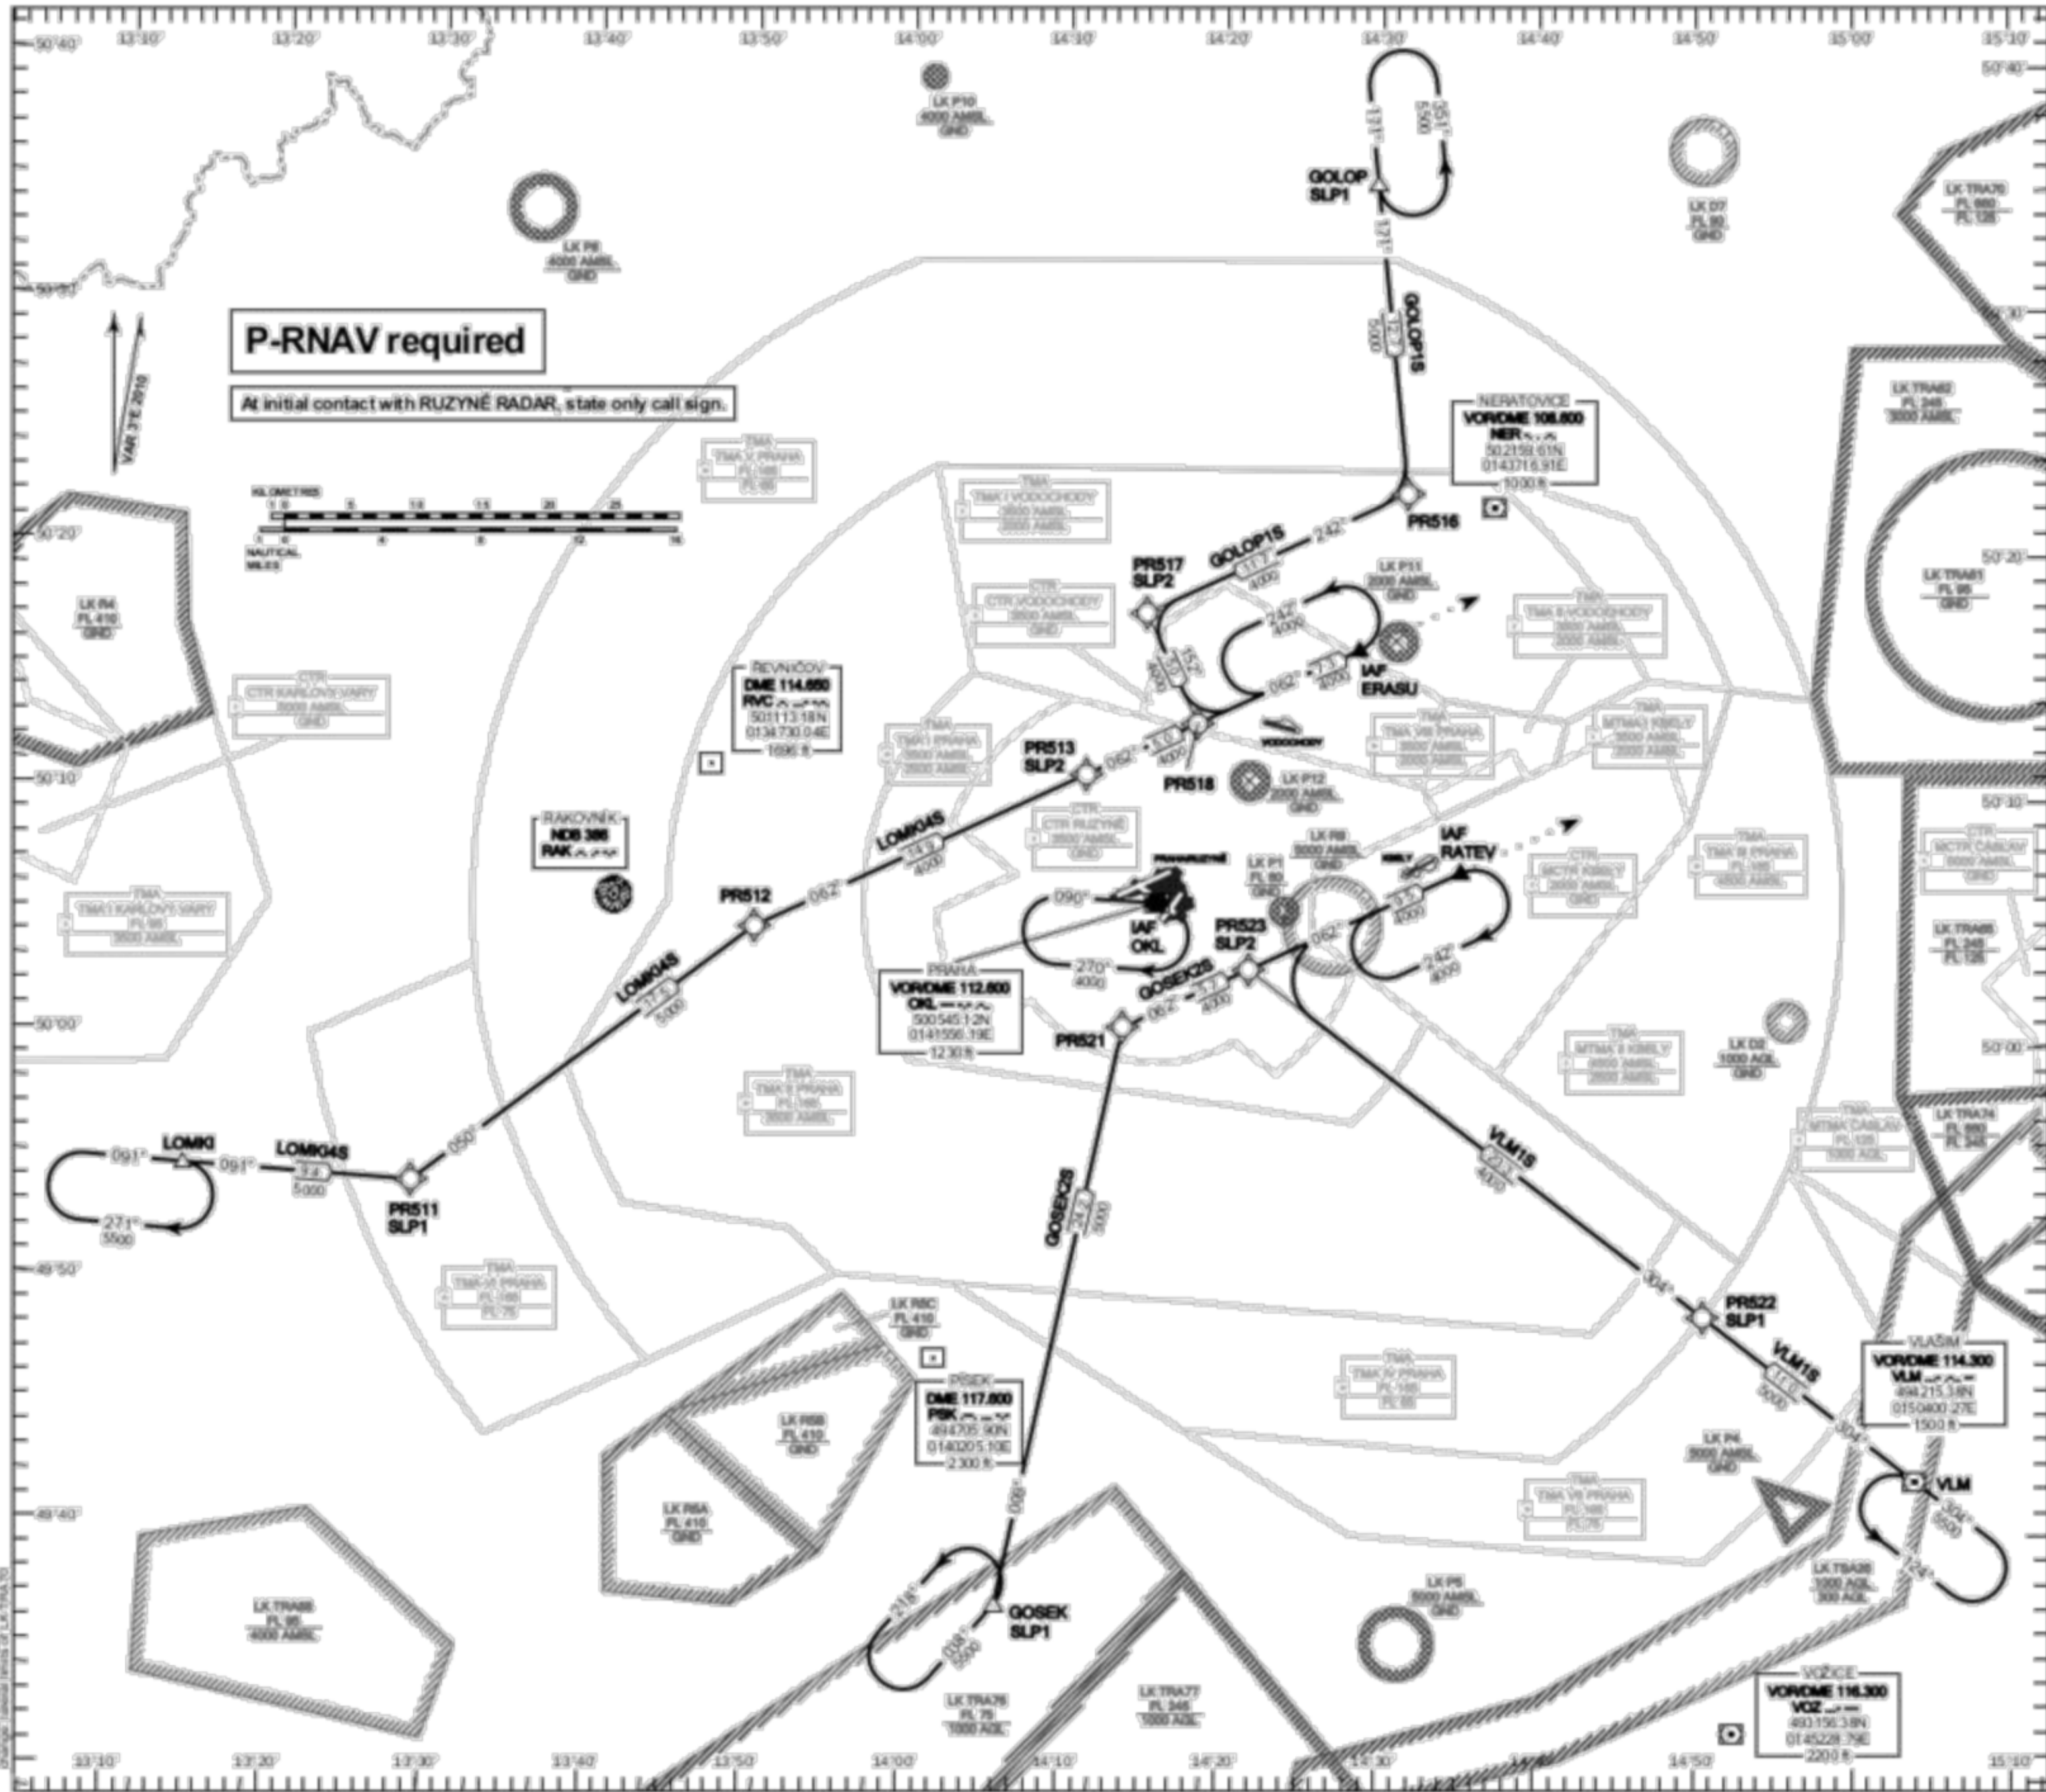

Mapa tratí STAR pro RWY 24

RNAV STANDARD ARRIVAL CHART - INSTRUMENT (STAR) - ICAO

PRAHA/RUZYNĚ RNAV STAR RWY 24

RNAV STANDARD ARRIVAL CHART - INSTRUMENT (STAR) - ICAO

PRAHA/RUZYNĚ RNAV STAR RWY 24