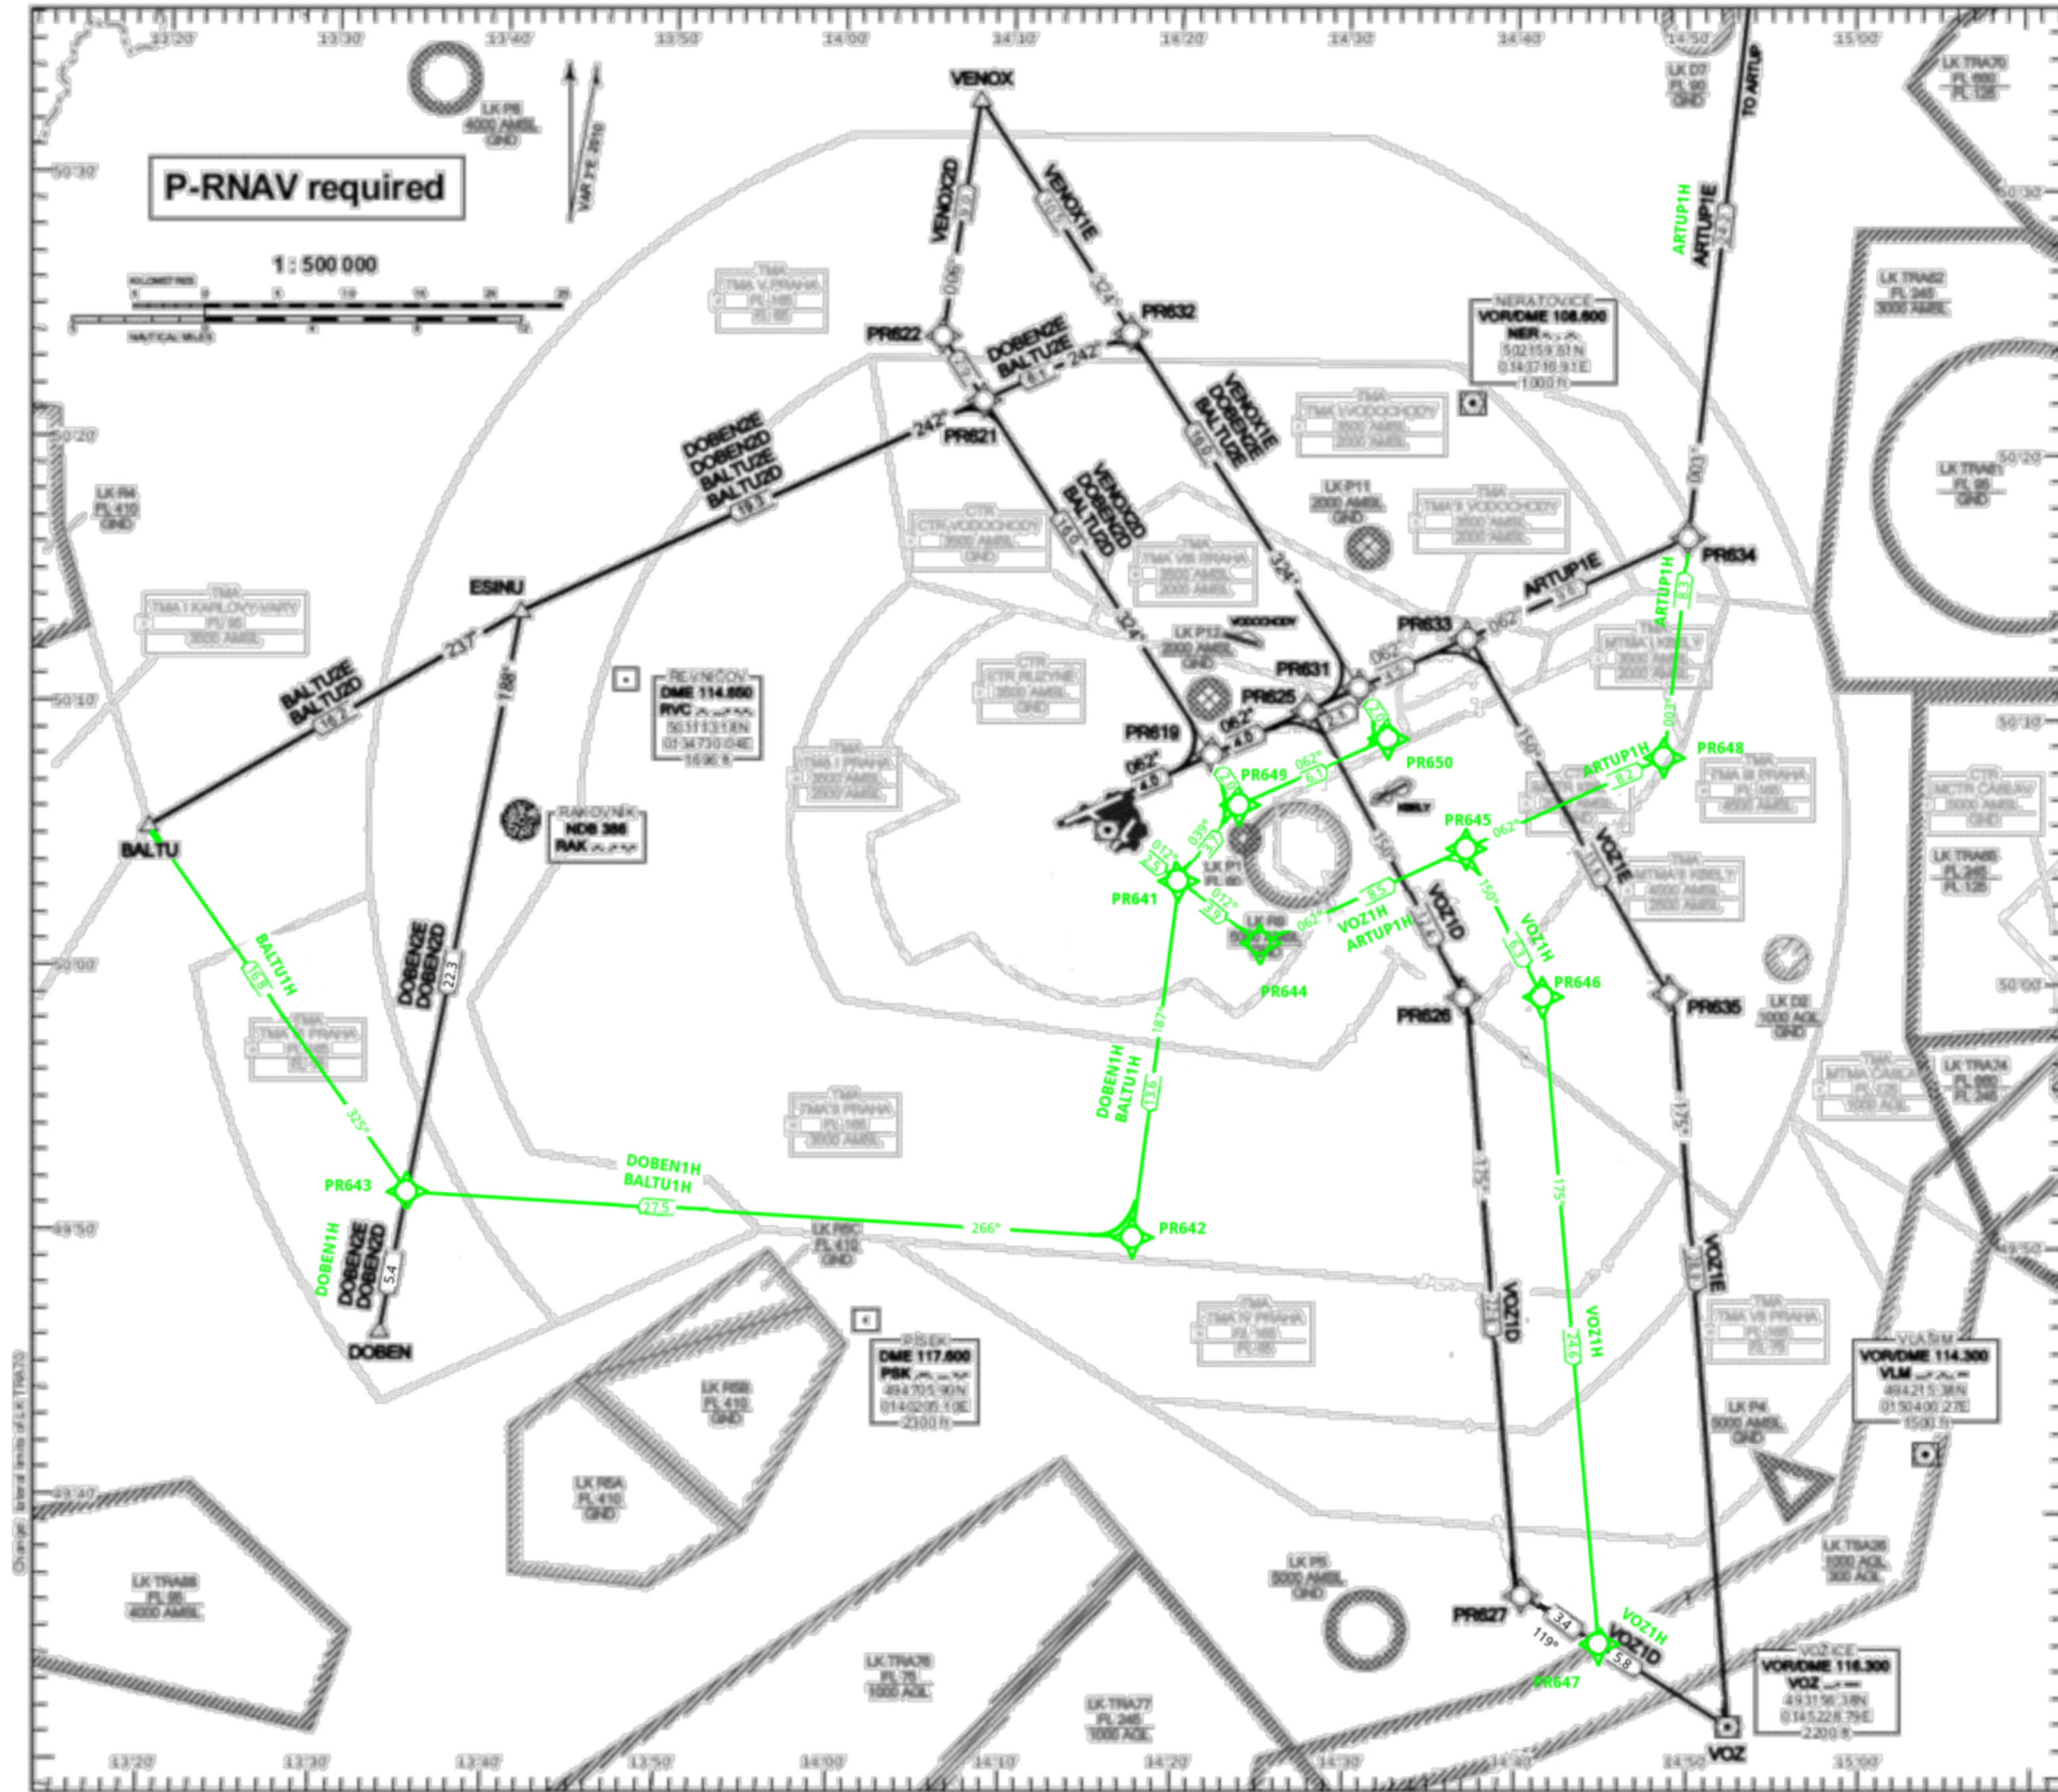

Mapa tratí SID pro RWY 06

AIP
CZECH REPUBLIC

AD 2-LKPR-RNAV SID RWY 06
2 MAY 13

RNAV STANDARD DEPARTURE CHART - INSTRUMENT
(SID) - ICAO

PRAHA/RUZYŇ
RNAV SID RWY 06

AMDT 275/13

AIP
CZECH REPUBLIC

AD 2-LKPR-RNAV SID RWY 06
2 MAY 13

RNAV STANDARD DEPARTURE CHART - INSTRUMENT
(SID) - ICAO

PRAHA/RUZYŇ
RNAV SID RWY 06

AMDT 275/13