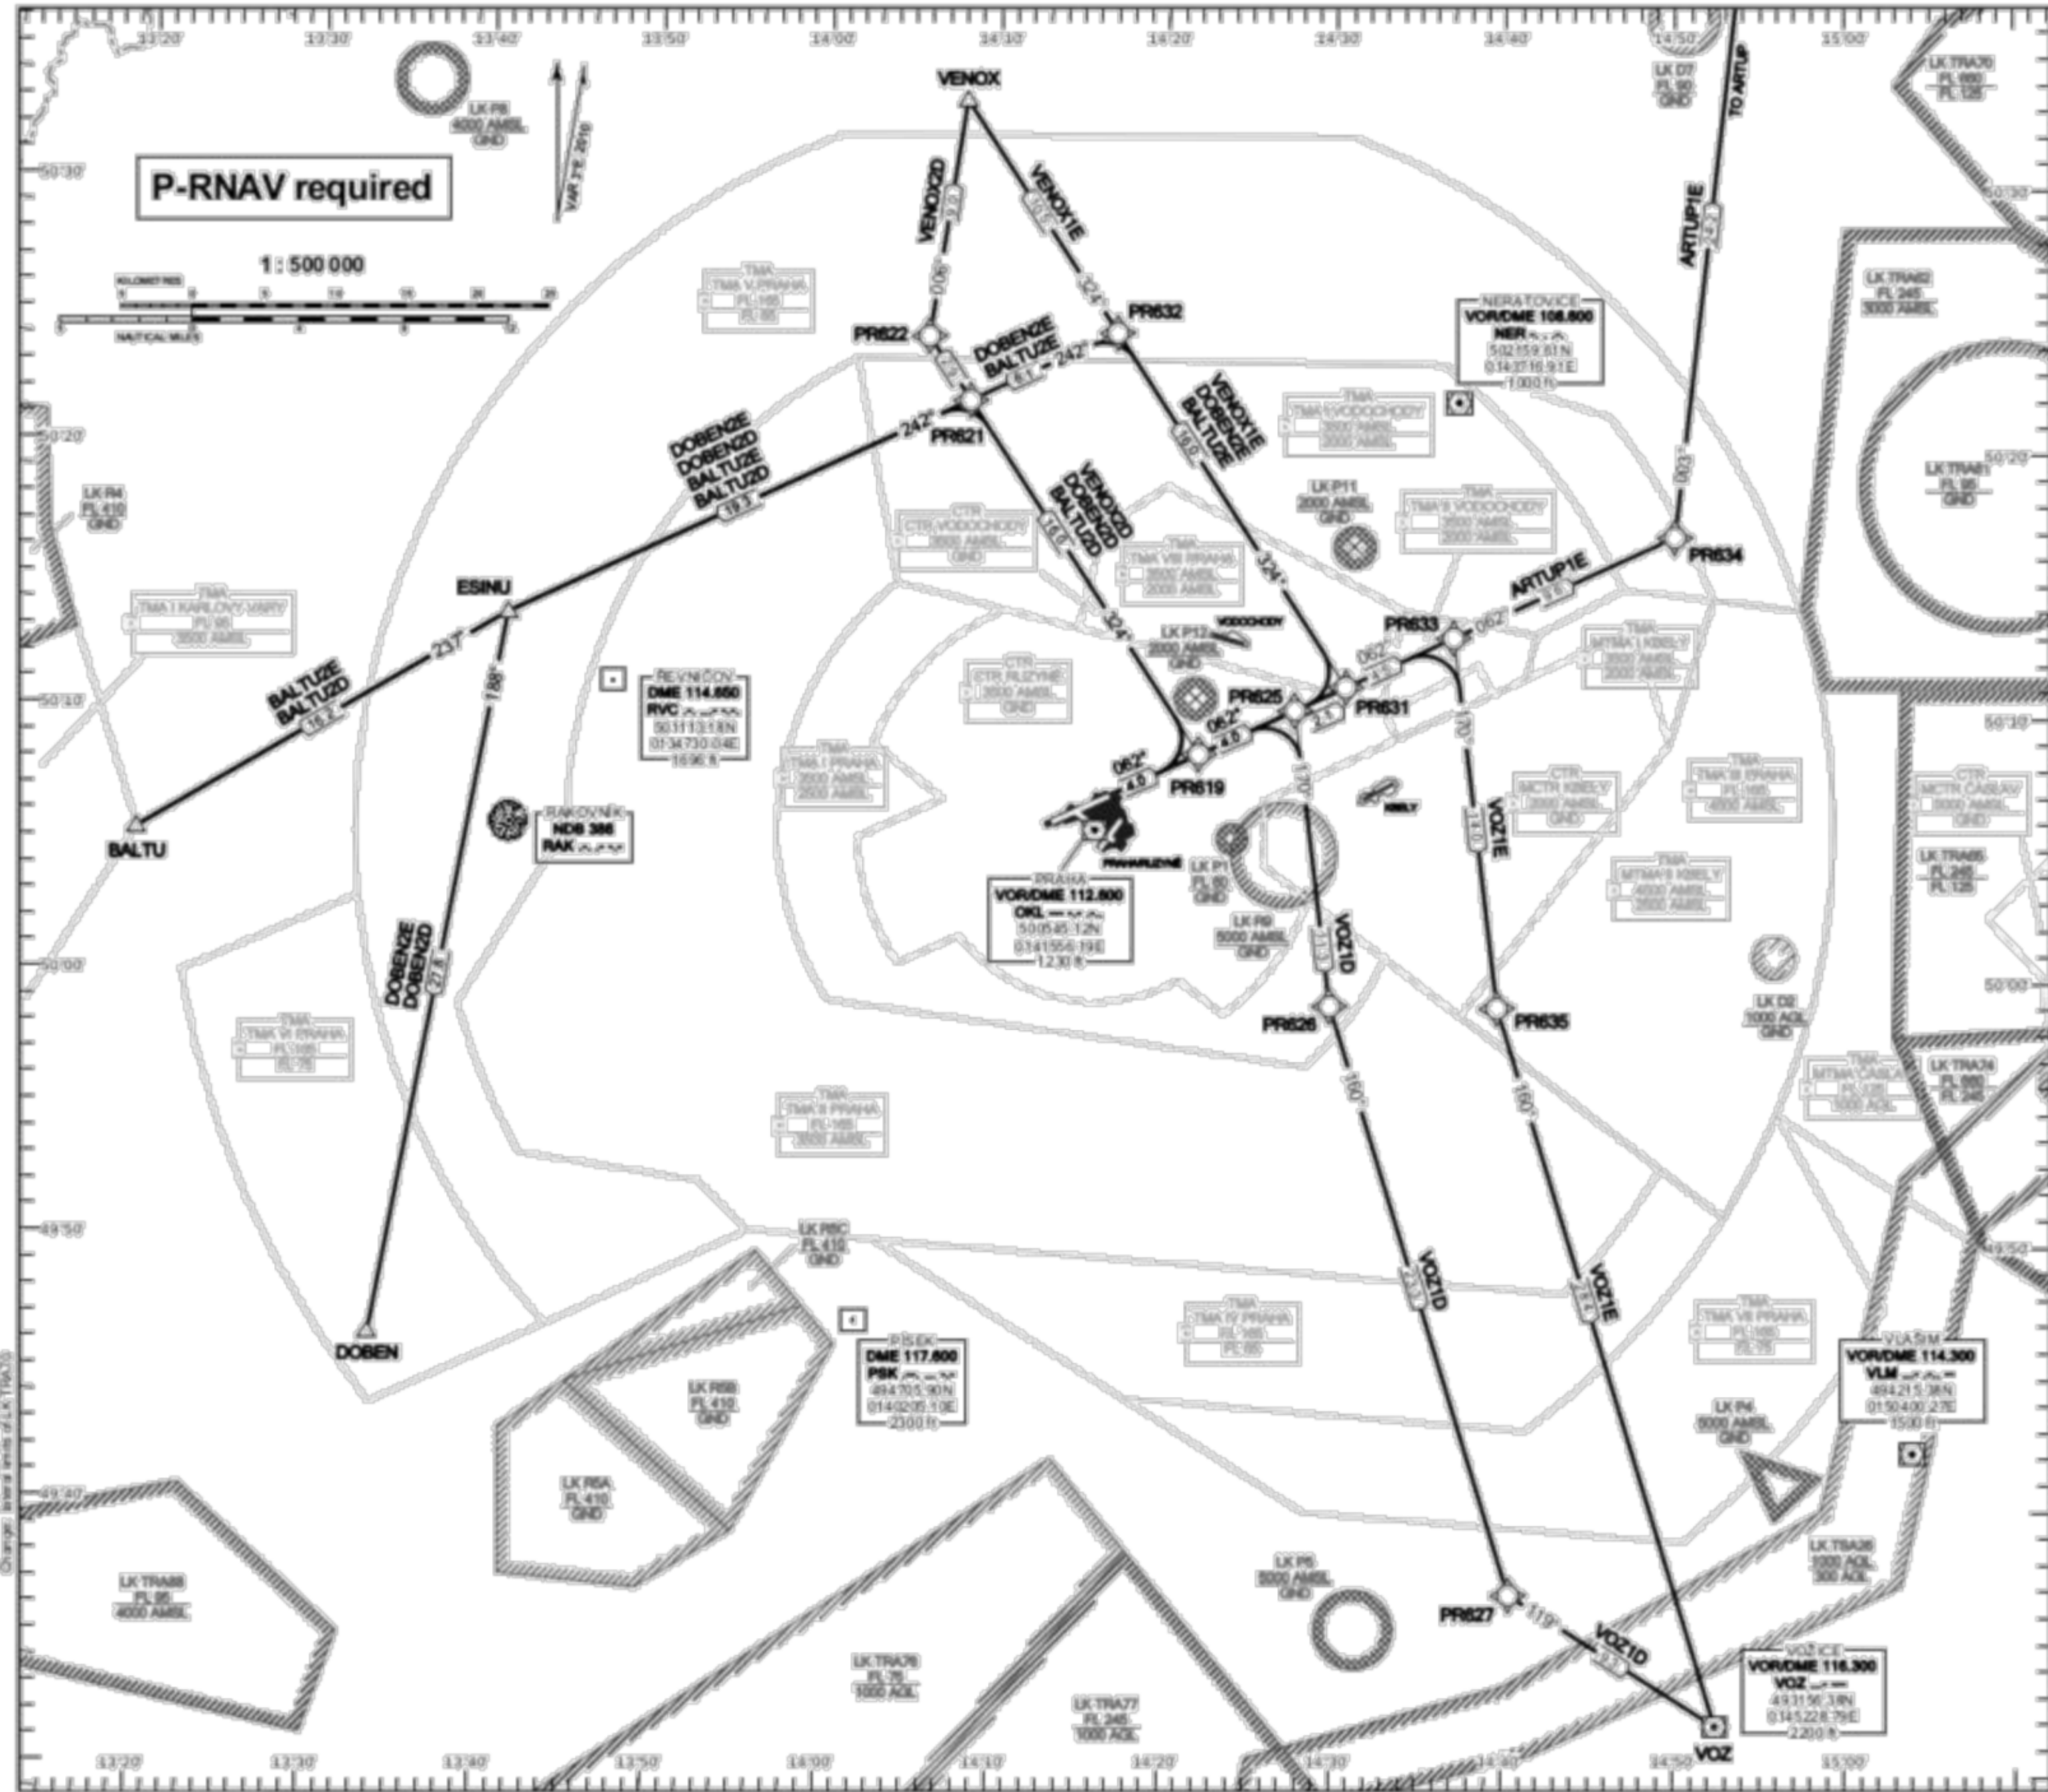

Mapa tratí SID pro RWY 06

AIP
CZECH REPUBLIC

AD 2-LKPR-RNAV SID RWY 06
2 MAY 13

RNAV STANDARD DEPARTURE CHART - INSTRUMENT
(SID) - ICAO

PRAHA/RUZYŇ
RNAV SID RWY 06

AMDT 275/13

AIP
CZECH REPUBLIC

AD 2-LKPR-RNAV SID RWY 06
2 MAY 13

RNAV STANDARD DEPARTURE CHART - INSTRUMENT
(SID) - ICAO

PRAHA/RUZYŇ
RNAV SID RWY 06

AMDT 275/13