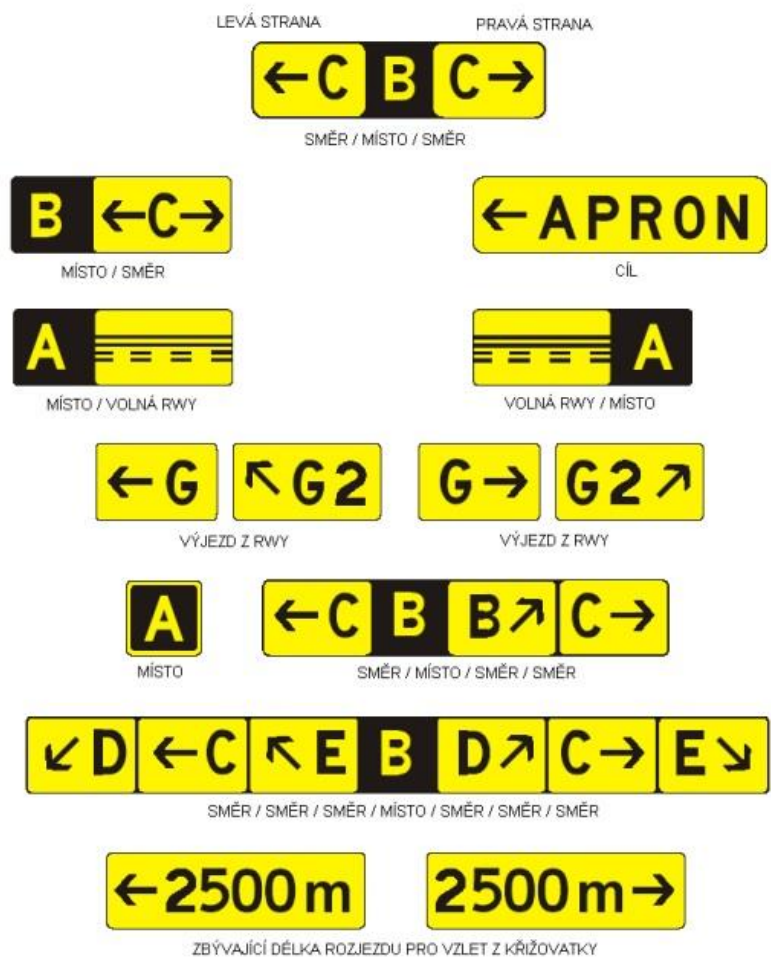

Příloha č. 1 – Příklady vizuálních navigačních prostředků

Obrázek 1.1 – Značení na RWY

Obrázek 1.2 – Návěstidla TWY

Obrázek 1.3. – Příkazové znaky

Obrázek 1.4. – Infomační znaky