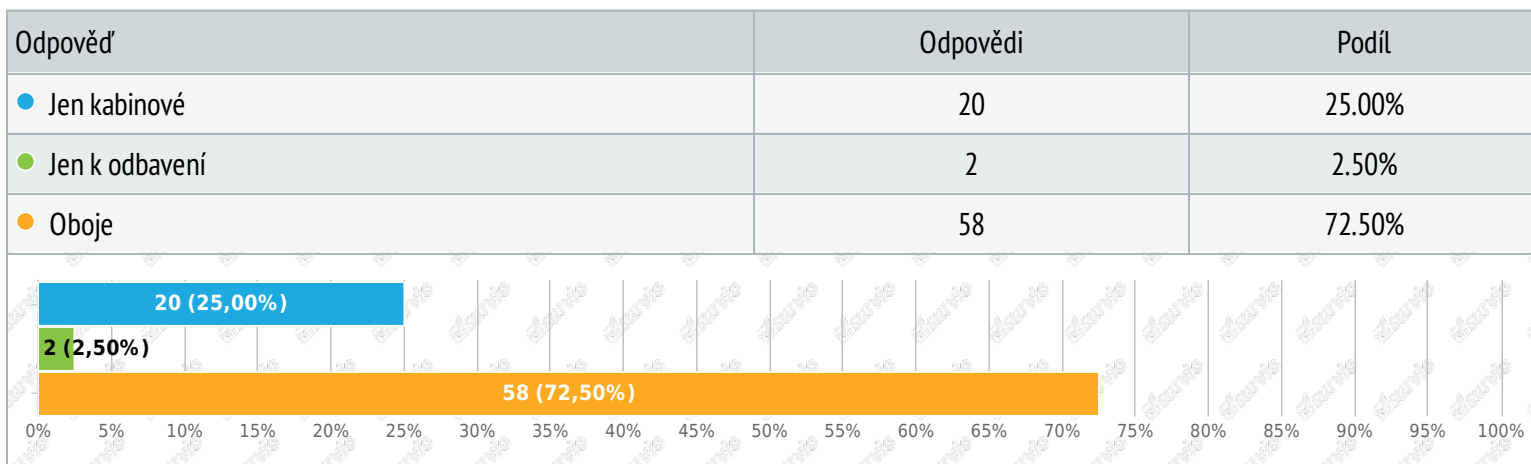

Cestujete převážně jen s kabinovým zavazadlem, nebo máte i zavazadlo k odbavení?

Výběr z možností, zodpovězeno 80x, nezodpovězeno 0x