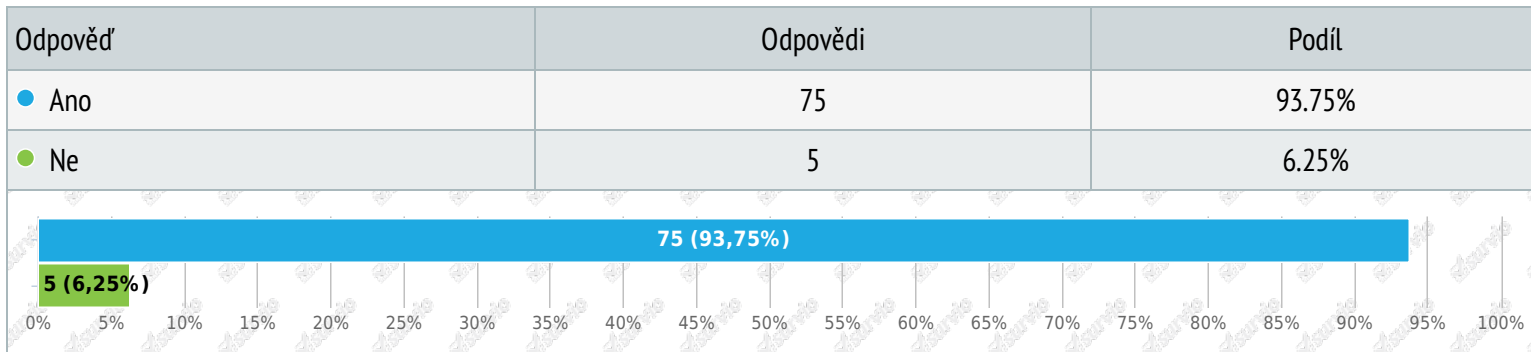

Snažíte se dodržovat dané požadavky na Vaše příruční zavazadlo (váha, rozměr)?

Výběr z možností, zodpovězeno 80x, nezodpovězeno 0x