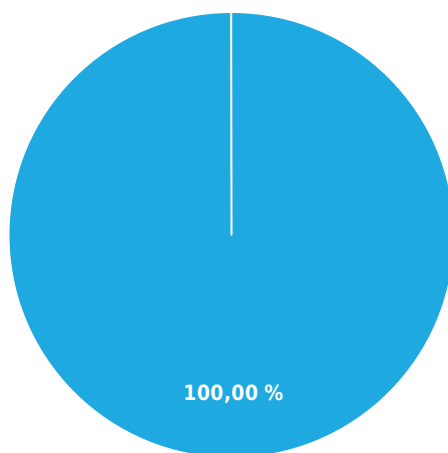

Zdroje návštěv

● Přímý odkaz (100.00%)