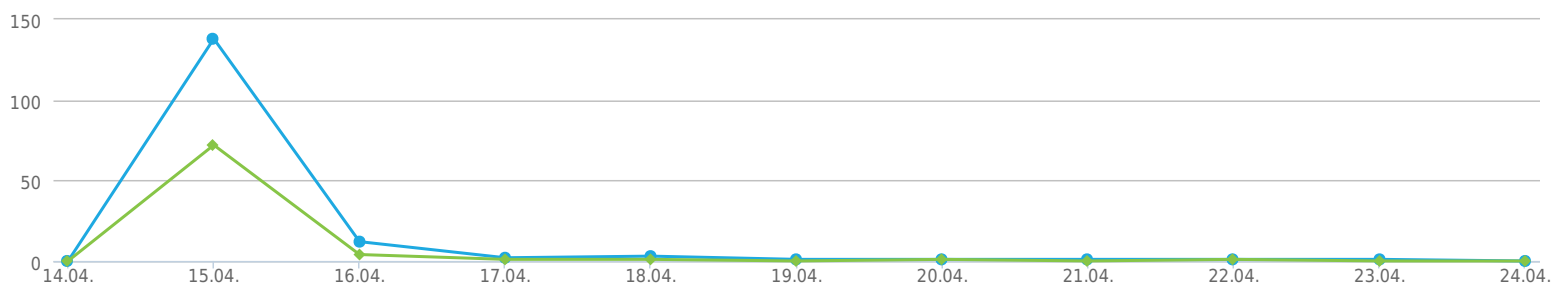

# Statistika respondentů

160

Počet návštěv

80

Počet dokončených

4

Počet nedokončených

76

## Historie návštěv (15. 04. 2014 – 23. 04. 2014)

● Počet návštěv (160) ● Počet dokončených (80)