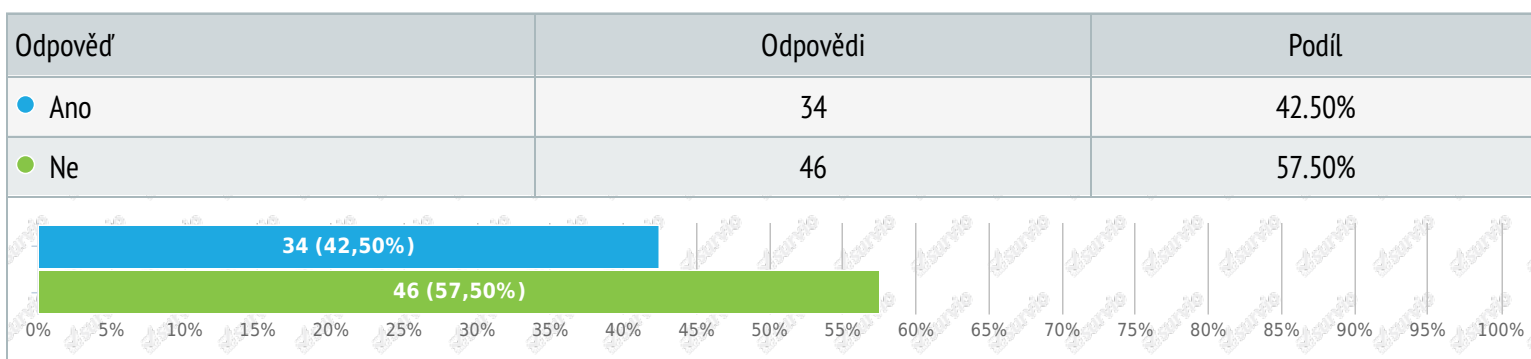

Zdají se Vám předpisy na kabinová zavazadla příliš přísná?

Výběr z možností, zodpovězeno 80x, nezodpovězeno 0x