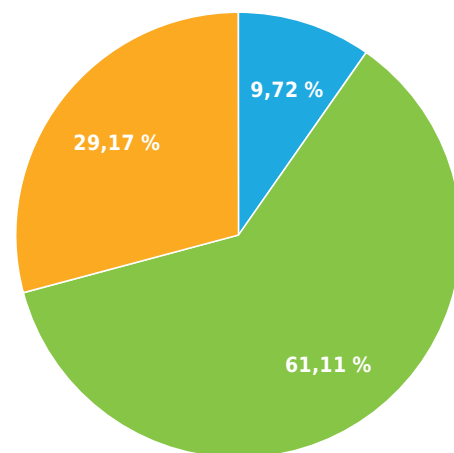

Čas vyplňování dotazníku

● <1 min. (9.72%)
● 1-2 min. (61.11%)
● 2-5 min. (29.17%)