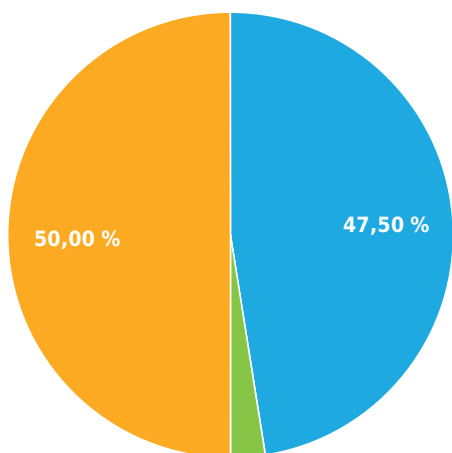

Celkem návštěv

● Pouze zobrazeno (47.50%)
● Nedokončeno (2.50%)
● Dokončeno (50.00%)