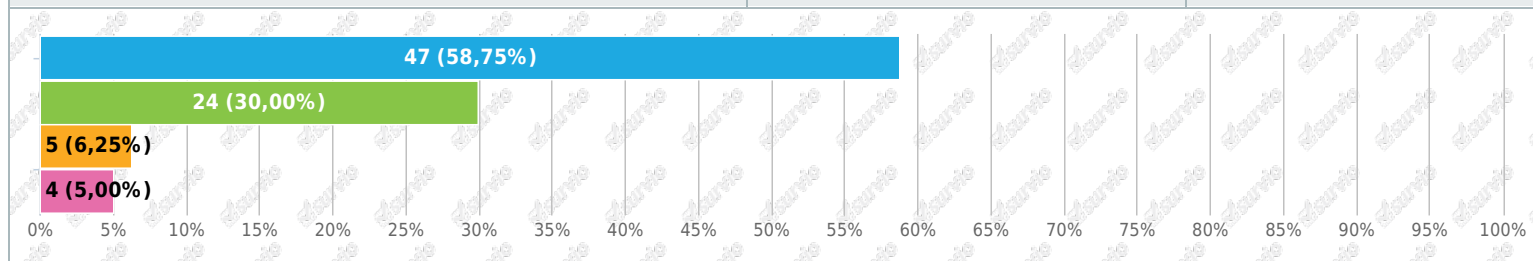

Výsledky

Jak často létáte jako cestující?

Výběr z možností, zodpovězeno 80x, nezodpovězeno 0x

Odpověď	Odpovědi	Podíl
● 1 krát ročně	47	58.75%
● 2-3 krát ročně	24	30.00%
● 4-5 krát ročně	5	6.25%
● více	4	5.00%