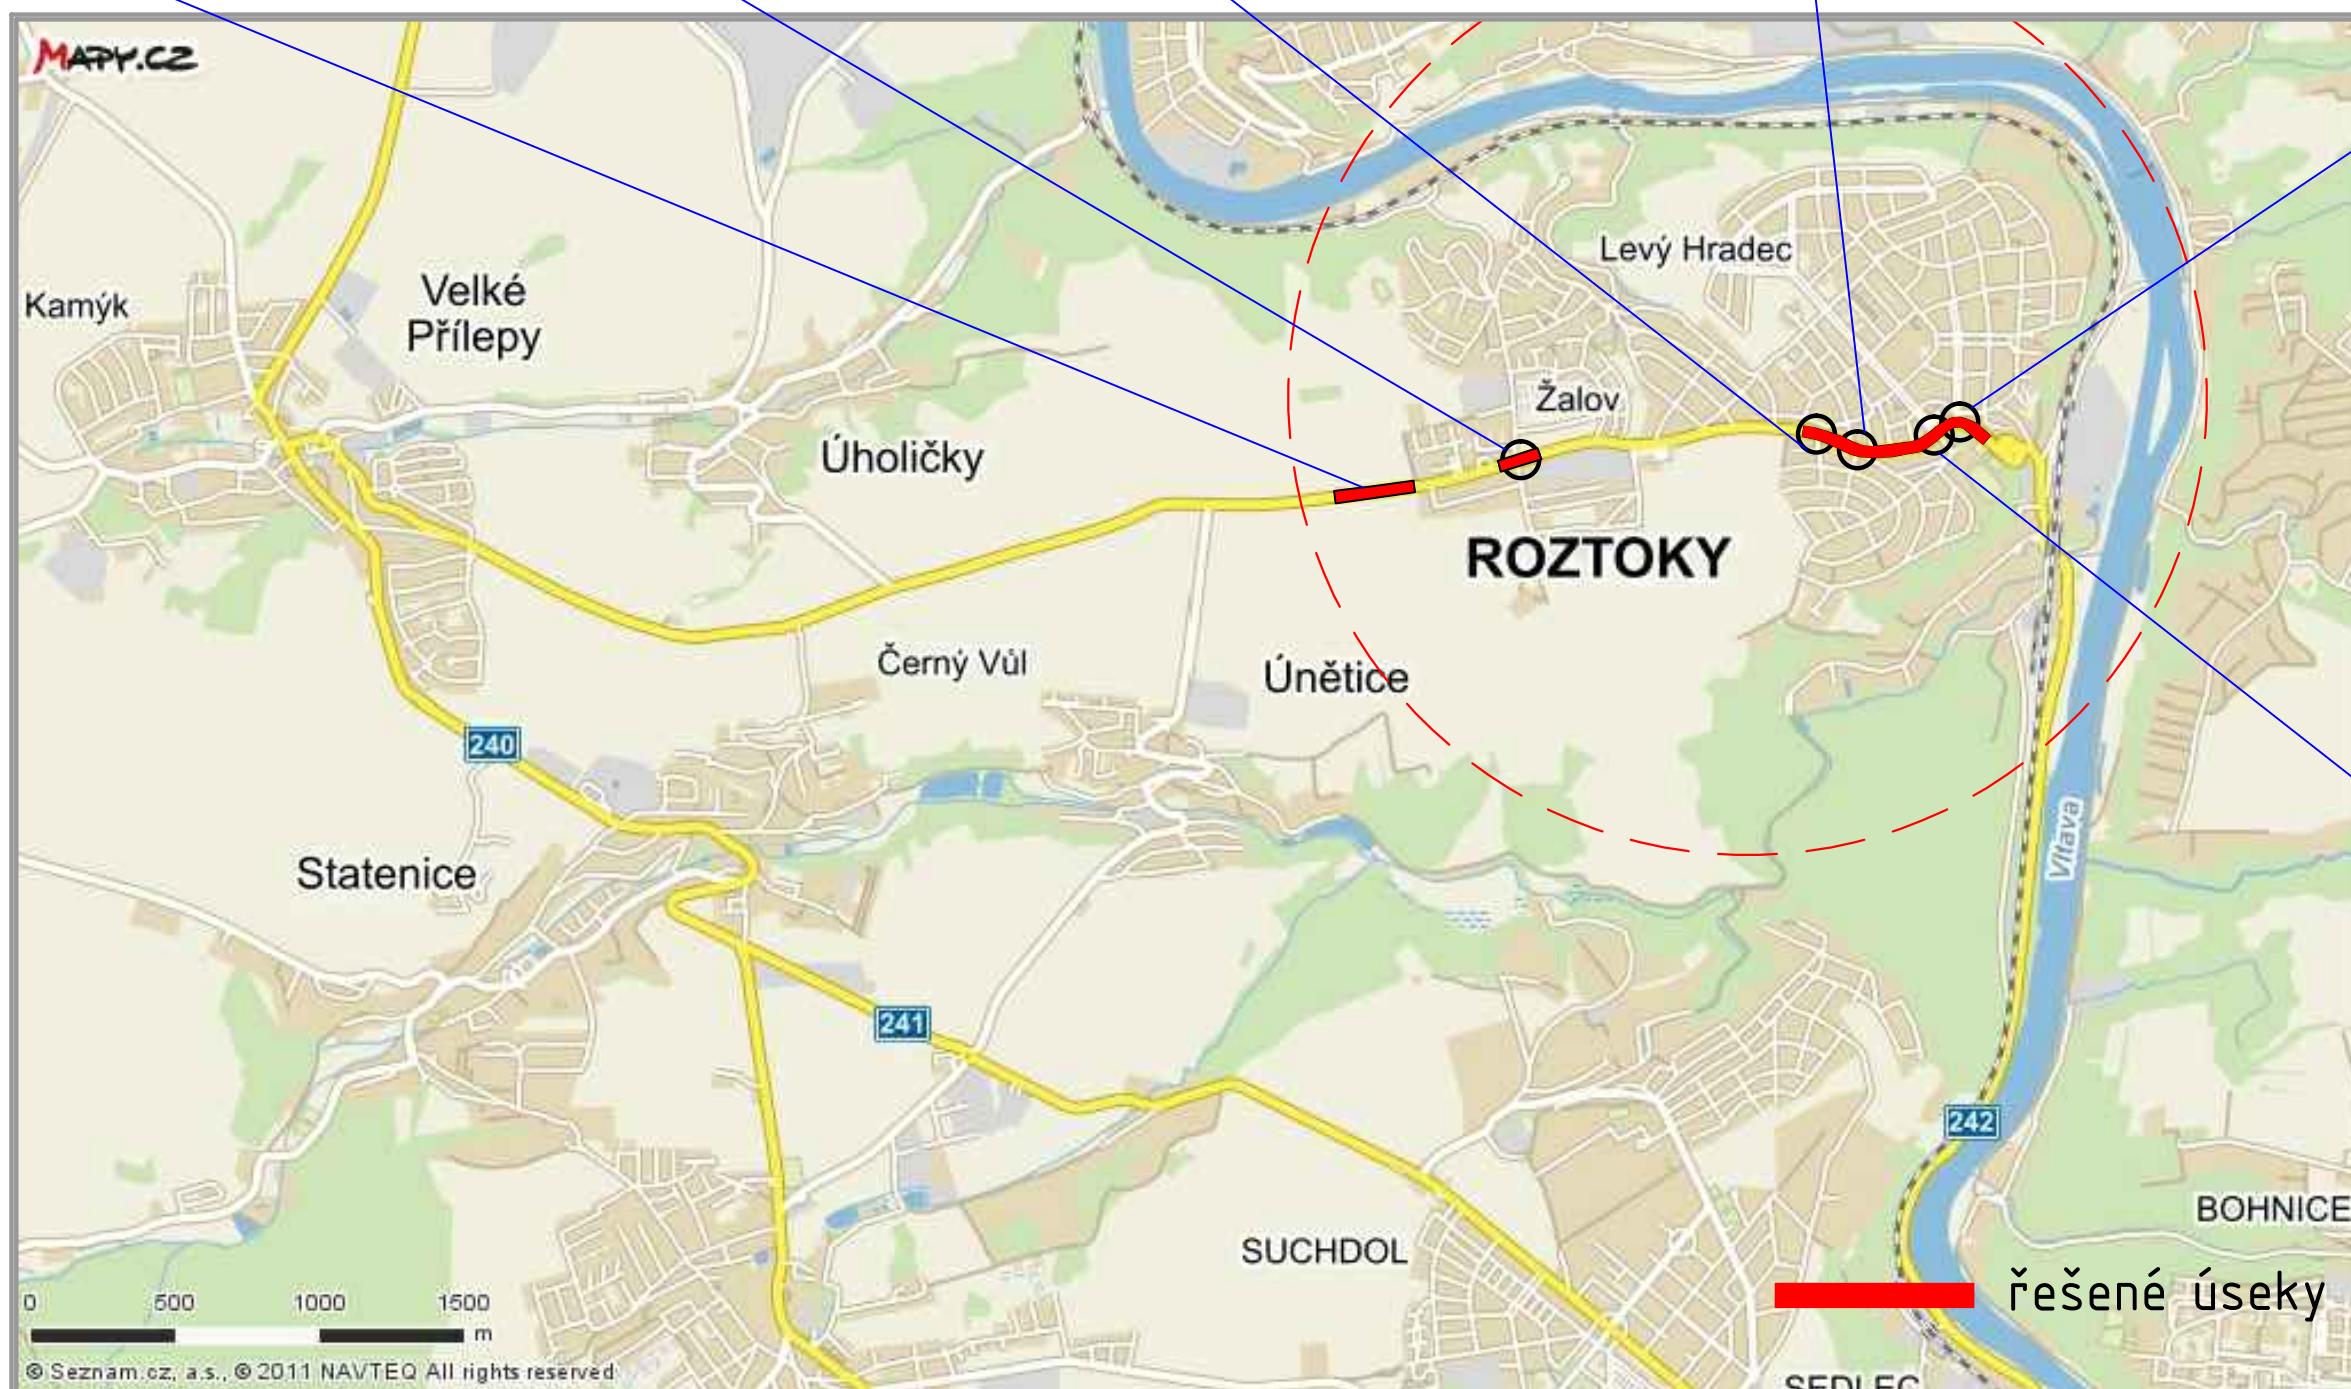

vjezdová brána na příjezdu od Přílep

křižovatka Na Rozcestí

křižovatka U Sádla

Křižovatka u restaurace Na Vrškách

křižovatka na Tyršově náměstí s ulicí Jana Palacha

křižovatka na Tyršově náměstí s ulicí Masarykova

řešené úseky

<b>Název přílohy:</b> Přehledová mapa širších vztahů		ČVUT v Praze Fakulta dopravní	
<b>Název předmětu:</b> Diplomová práce			
<b>Jméno:</b> Jiří Blažek	<b>Rok:</b> 2014 - 2015	<b>Měřítko:</b> -	<b>Číslo přílohy:</b> 1