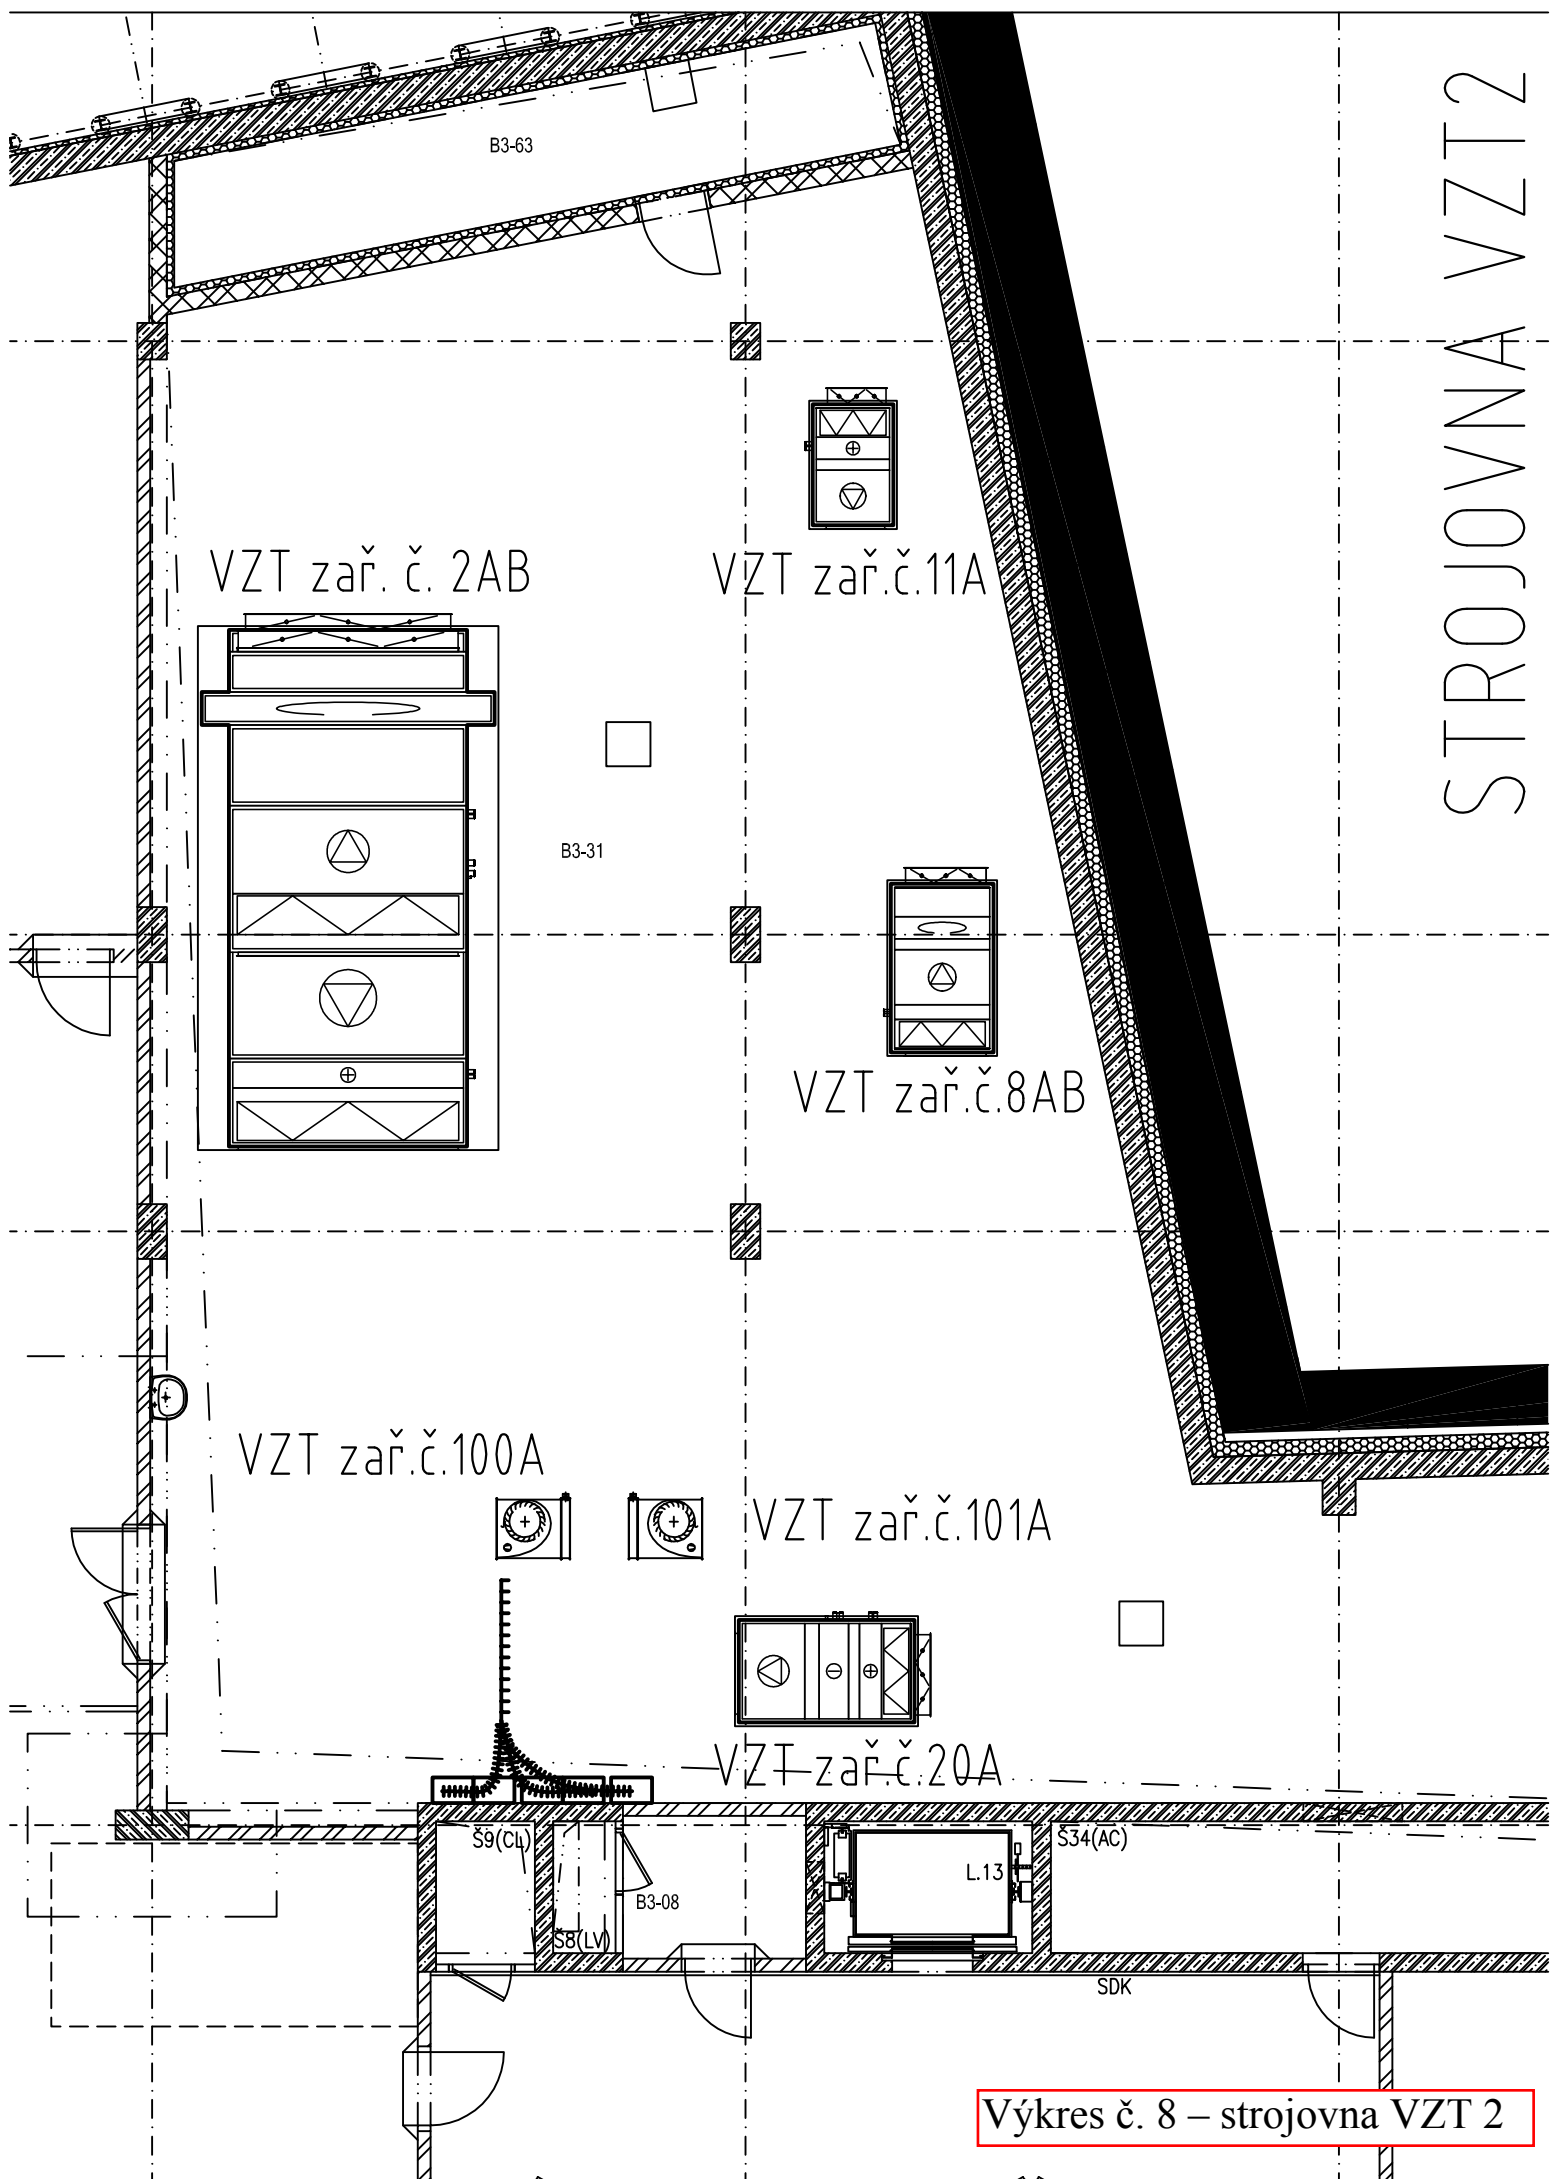

STROJOVNA VZT2

VZT zař. č. 2AB

VZT zař. č. 11A

B3-31

VZT zař. č. 8AB

VZT zař. č. 100A

VZT zař. č. 101A

VZT zař. č. 20A

S9(Cl)

B3-08

S8(LV)

L.13

S34(AC)

SDK

Výkres č. 8 – strojovna VZT 2