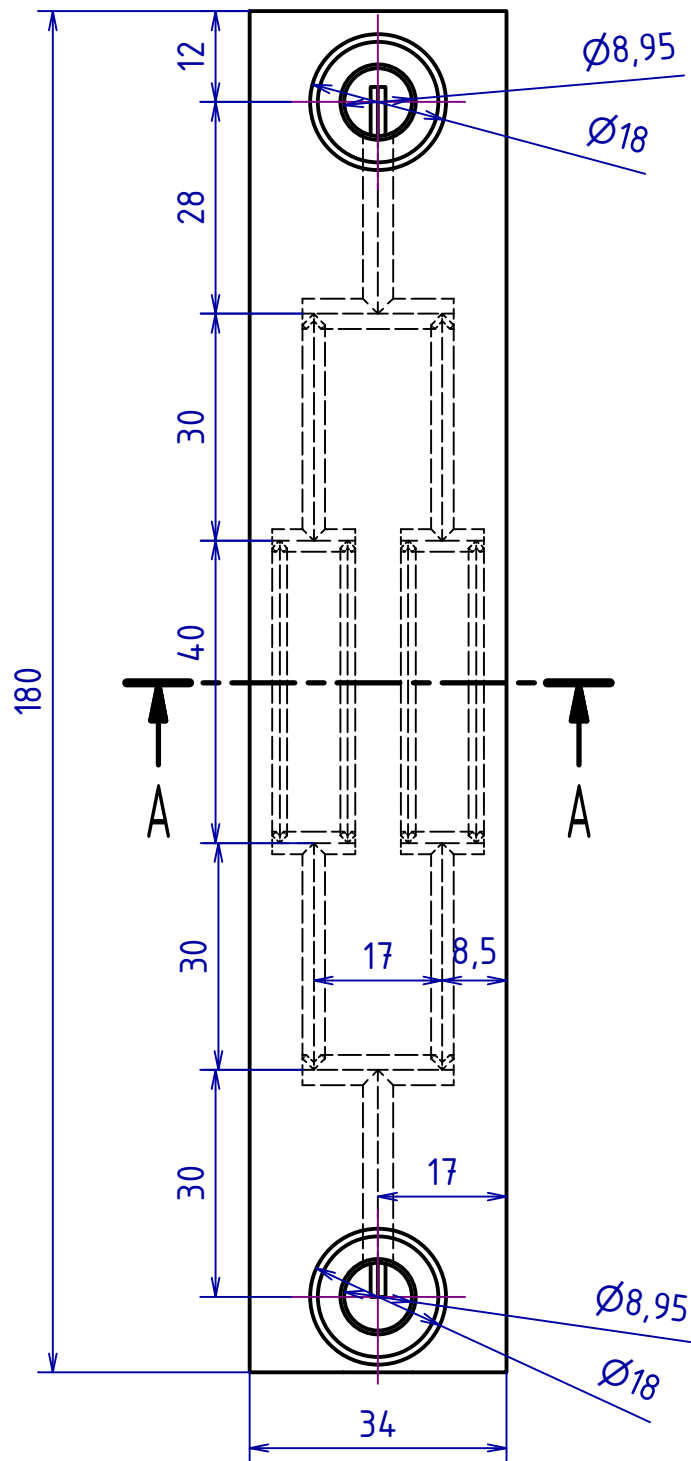

A-A (1:1)

Měřítko 1:1  
Vojtěch Semík

ČESKÉ VYSOKÉ UČENÍ TECHNICKÉ V PRAZE

FAKULTA STROJNÍ

NÁZEV

Výměník 4 kanály

TYP:

ČÍSLO VÝKRESU

1P-4K

LIST: 1