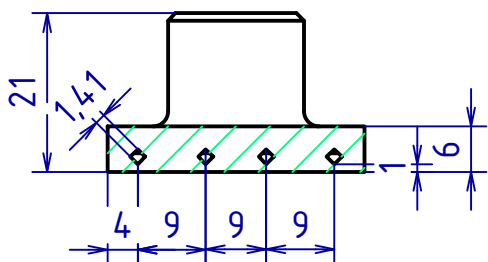

A-A (1:1)

Měřítko 1:1  
Vojtěch Semík

ČESKÉ VYSOKÉ UČENÍ TECHNICKÉ V PRAZE

FAKULTA STROJNÍ

NÁZEV

Výměník 4 kanály

TYP:

ČÍSLO VÝKRESU