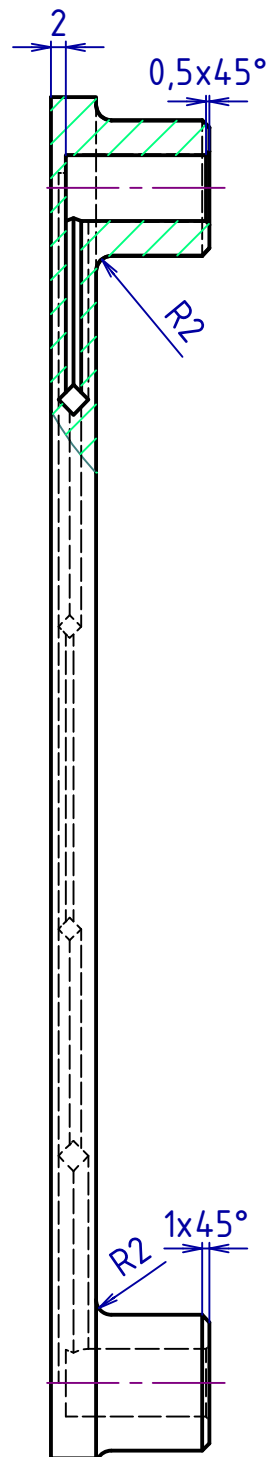

A-A (1:1)

Měřítko 1:1  
Vojtěch Semík

ČESKÉ VYSOKÉ UČENÍ TECHNICKÉ V PRAZE

FAKULTA STROJNÍ

NÁZEV

Výměník 4 kanály

TYP:

ČÍSLO VÝKRESU

1P-4K

LIST: 1