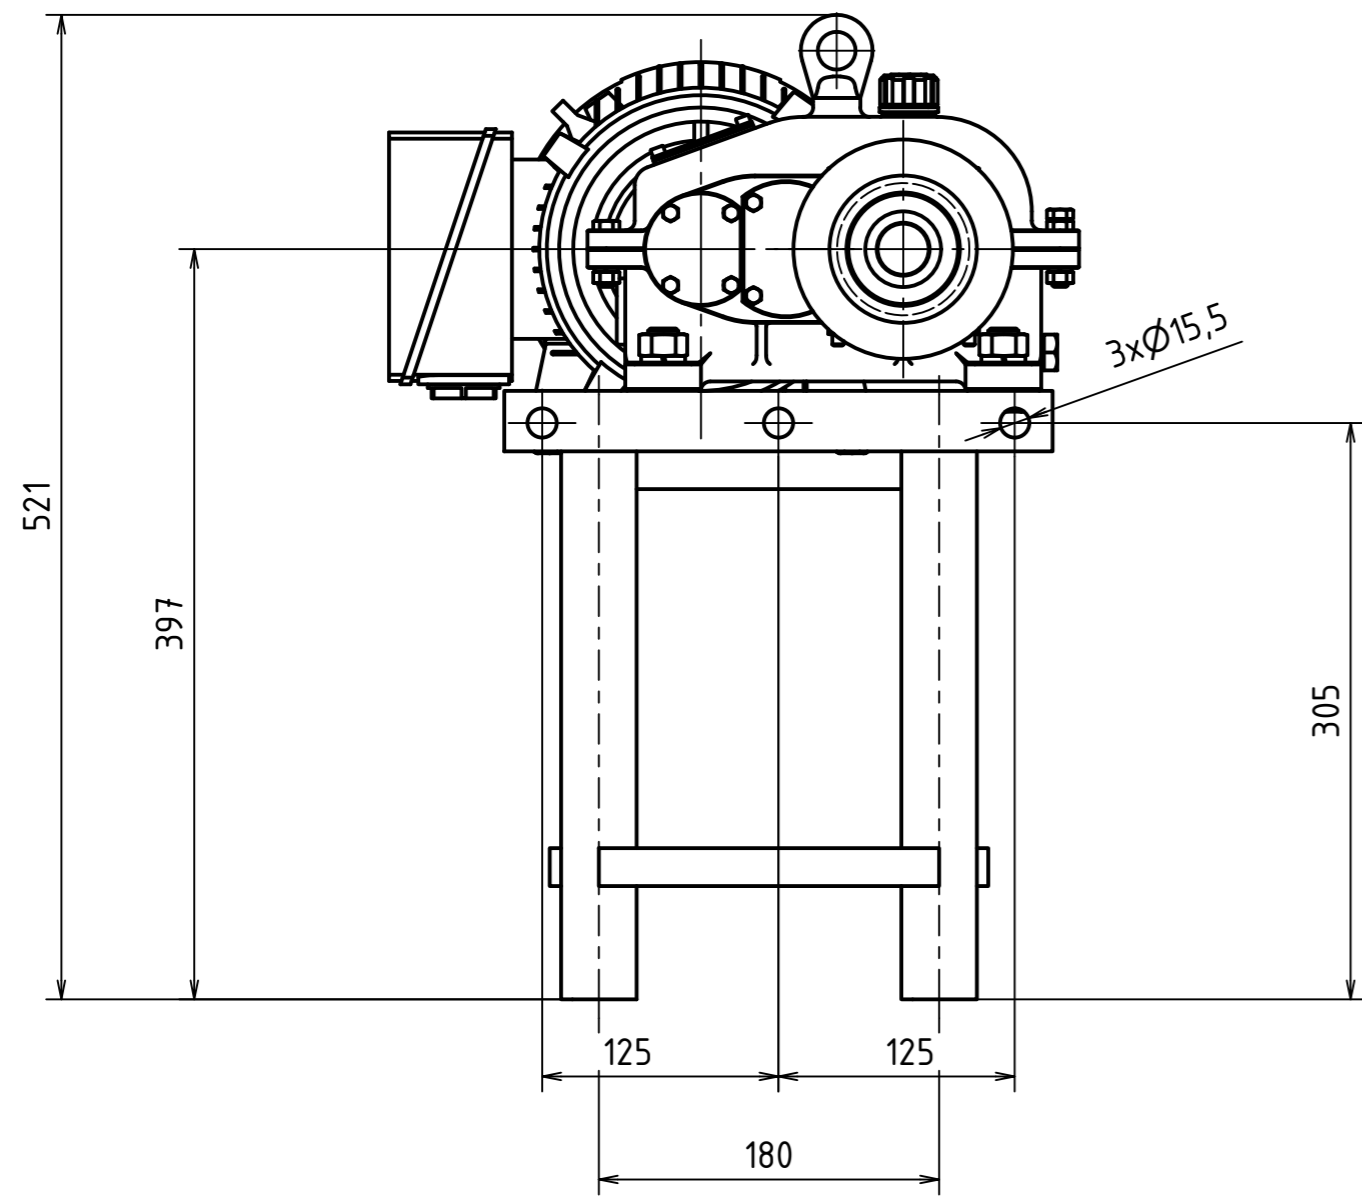

VYTVORENO VE VYUKOVEM PRODUKTU SPOLECNOSTI AUTODESK

VYTVORENO VE VYUKOVEM PRODUKTU SPOLECNOSTI AUTODESK

NAVRHL	Autor	Datum	PŘEZK	Podpis	Datum	HMOTNOST	kg	MĚŘITKO	1:5
KRESLIL	Vojtěch STEHLÍK	7.5.2015	SCHVÁLIL			SESTAVA		KUSOVNÍK	PP-00-00-K2
TECHNOL						STARÝ V.		TYP:	
ČESKÉ VYSOKÉ UČENÍ TECHNICKÉ V PRAZE						NÁZEV		Sestava pohonu	
FAKULTA STROJNÍ						ČÍSLO VÝKRESU		PP-00-00-00	