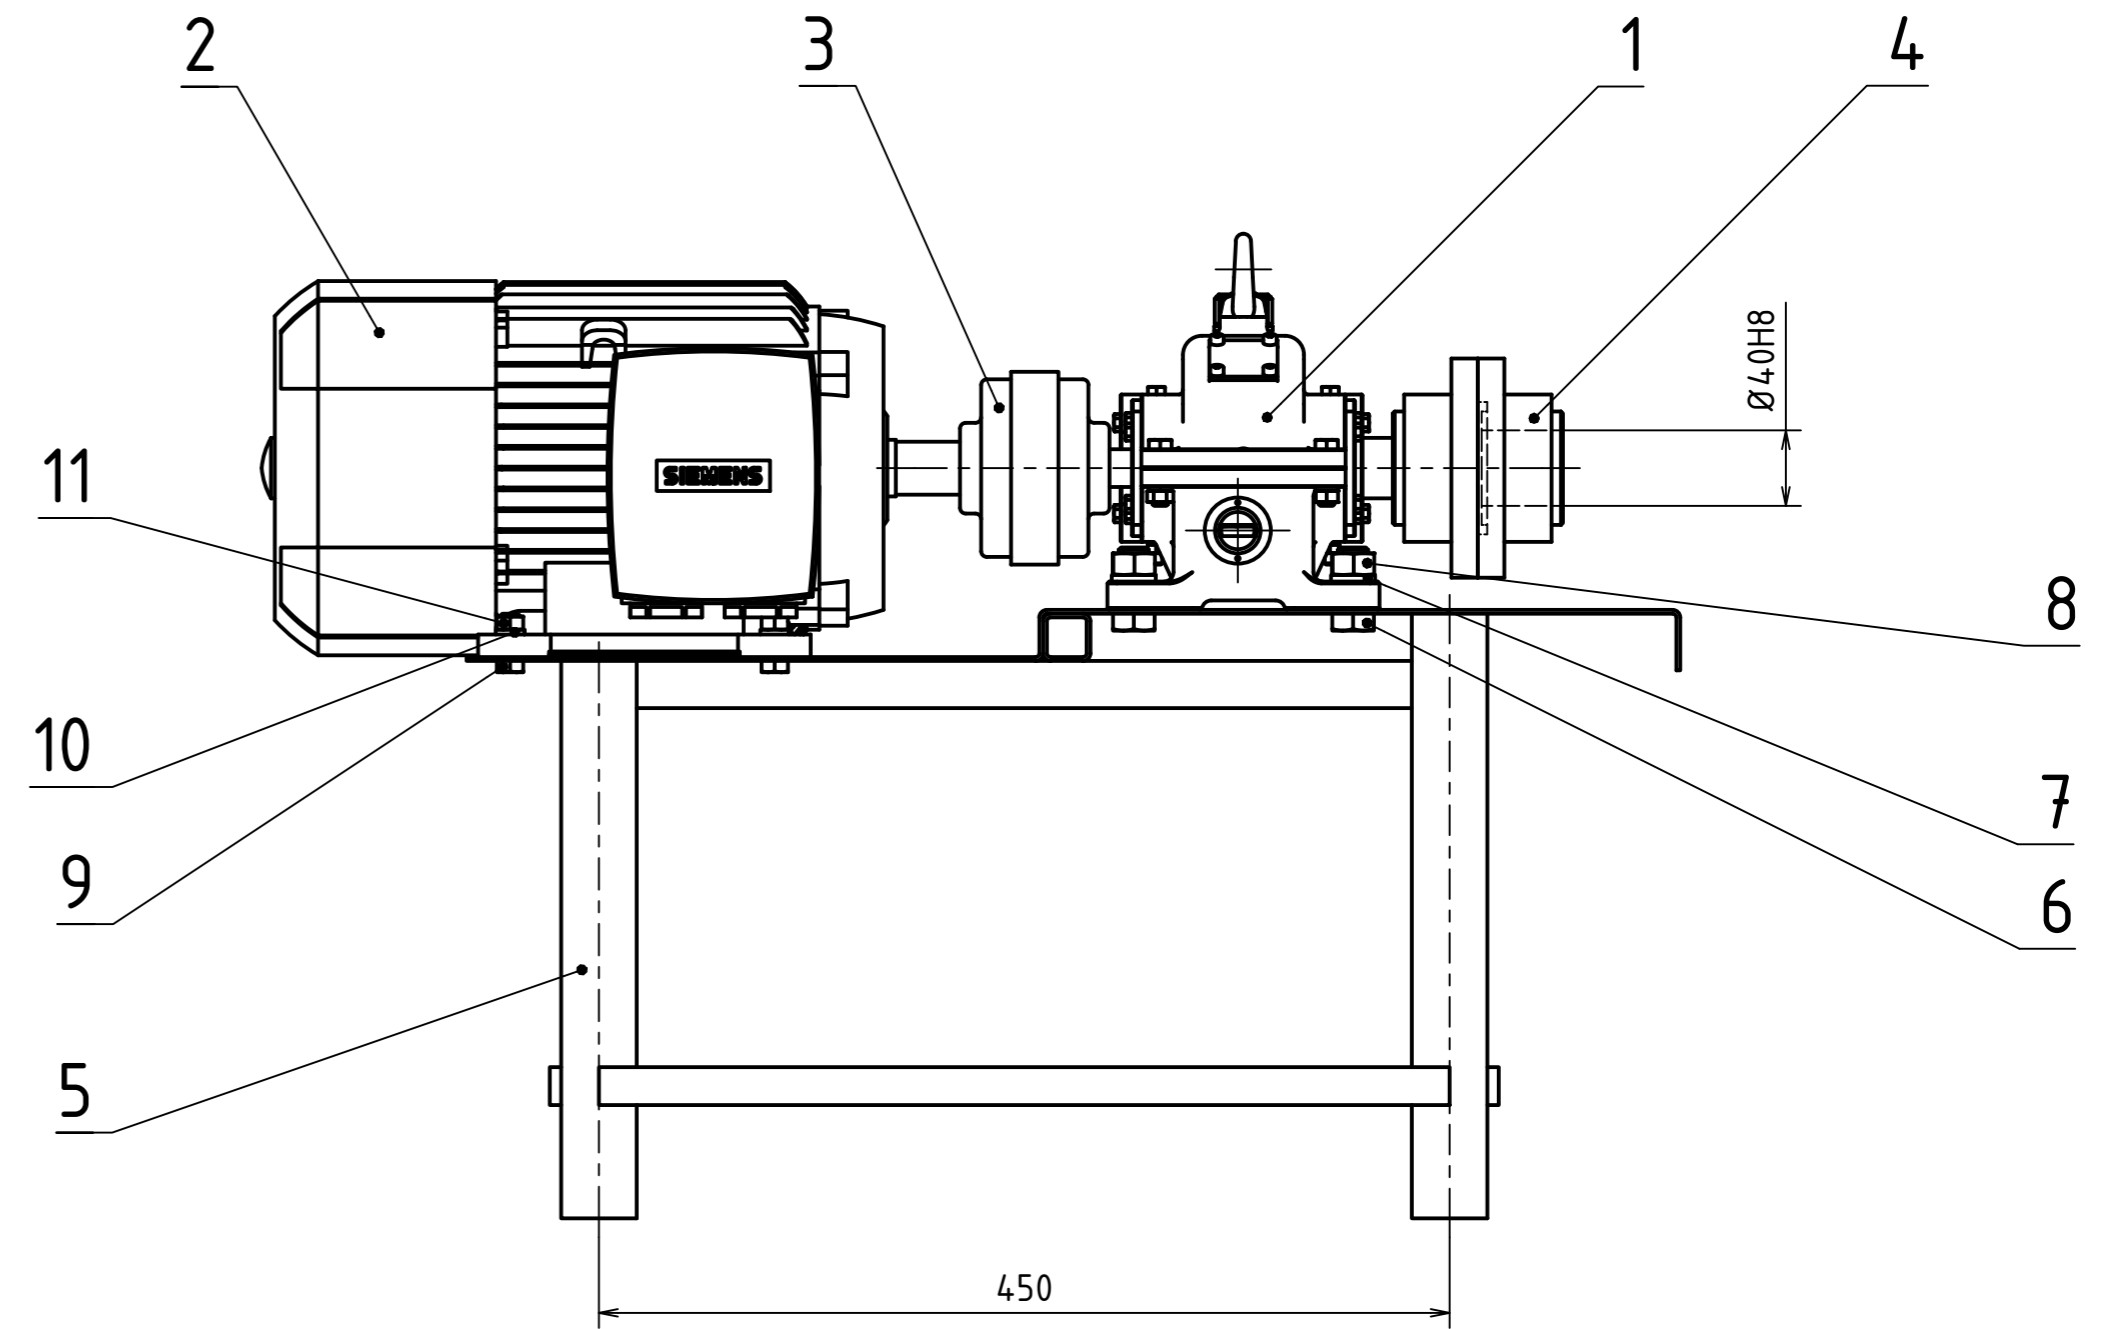

VYTVORENO VE VYUKOVEM PRODUKTU SPOLECNOSTI AUTODESK

VYTVORENO VE VYUKOVEM PRODUKTU SPOLECNOSTI AUTODESK

NAVRHL	Autor	Datum	PŘEZK	Podpis	Datum	HMOTNOST	kg	MĚŘITKO	1:5
KRESLIL	Vojtěch STEHLÍK	7.5.2015	SCHVÁLIL			SESTAVA		KUSOVNÍK	PP-00-00-K2
TECHNOL						STARÝ V.		TYP:	
ČESKÉ VYSOKÉ UČENÍ TECHNICKÉ V PRAZE						NÁZEV		Sestava pohonu	
FAKULTA STROJNÍ						ČÍSLO VÝKRESU		PP-00-00-00	