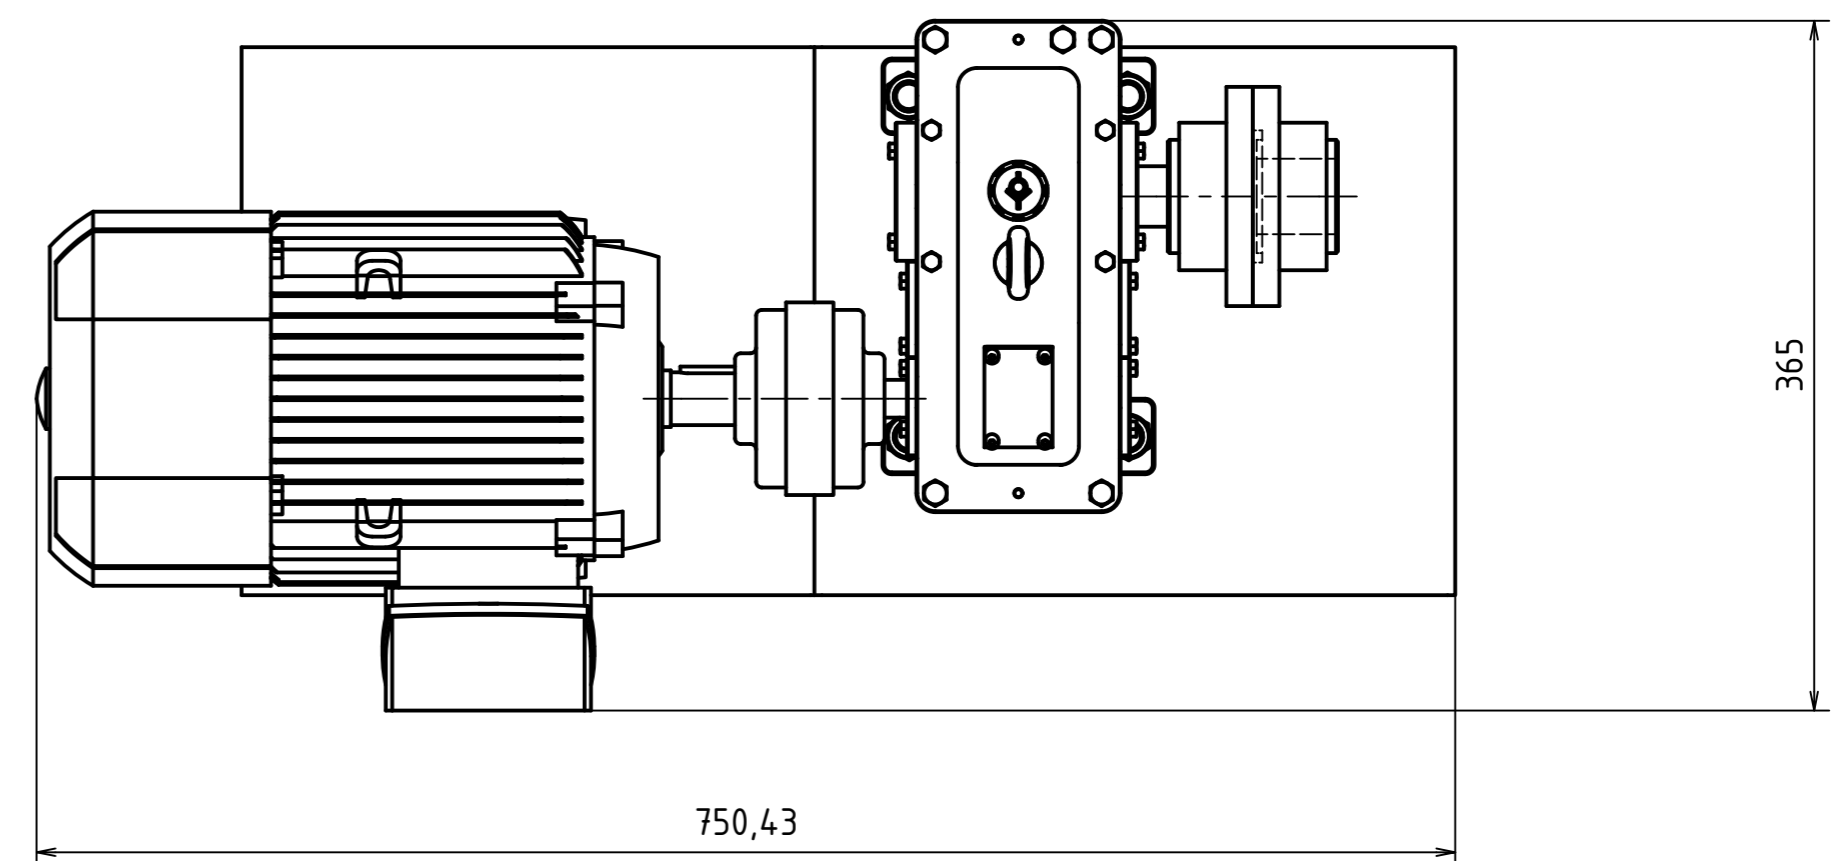

VYTVORENO VE VYUKOVEM PRODUKTU SPOLECNOSTI AUTODESK

VYTVORENO VE VYUKOVEM PRODUKTU SPOLECNOSTI AUTODESK

NAVRHL	Autor	Datum	PŘEZK	Podpis	Datum	HMOTNOST	kg	MĚŘITKO	1:5
KRESLIL	Vojtěch STEHLÍK	7.5.2015	SCHVÁLIL			SESTAVA		KUSOVNÍK	PP-00-00-K2
TECHNOL						STARÝ V.		TYP:	
ČESKÉ VYSOKÉ UČENÍ TECHNICKÉ V PRAZE						NÁZEV		Sestava pohonu	
FAKULTA STROJNÍ						ČÍSLO VÝKRESU		PP-00-00-00	