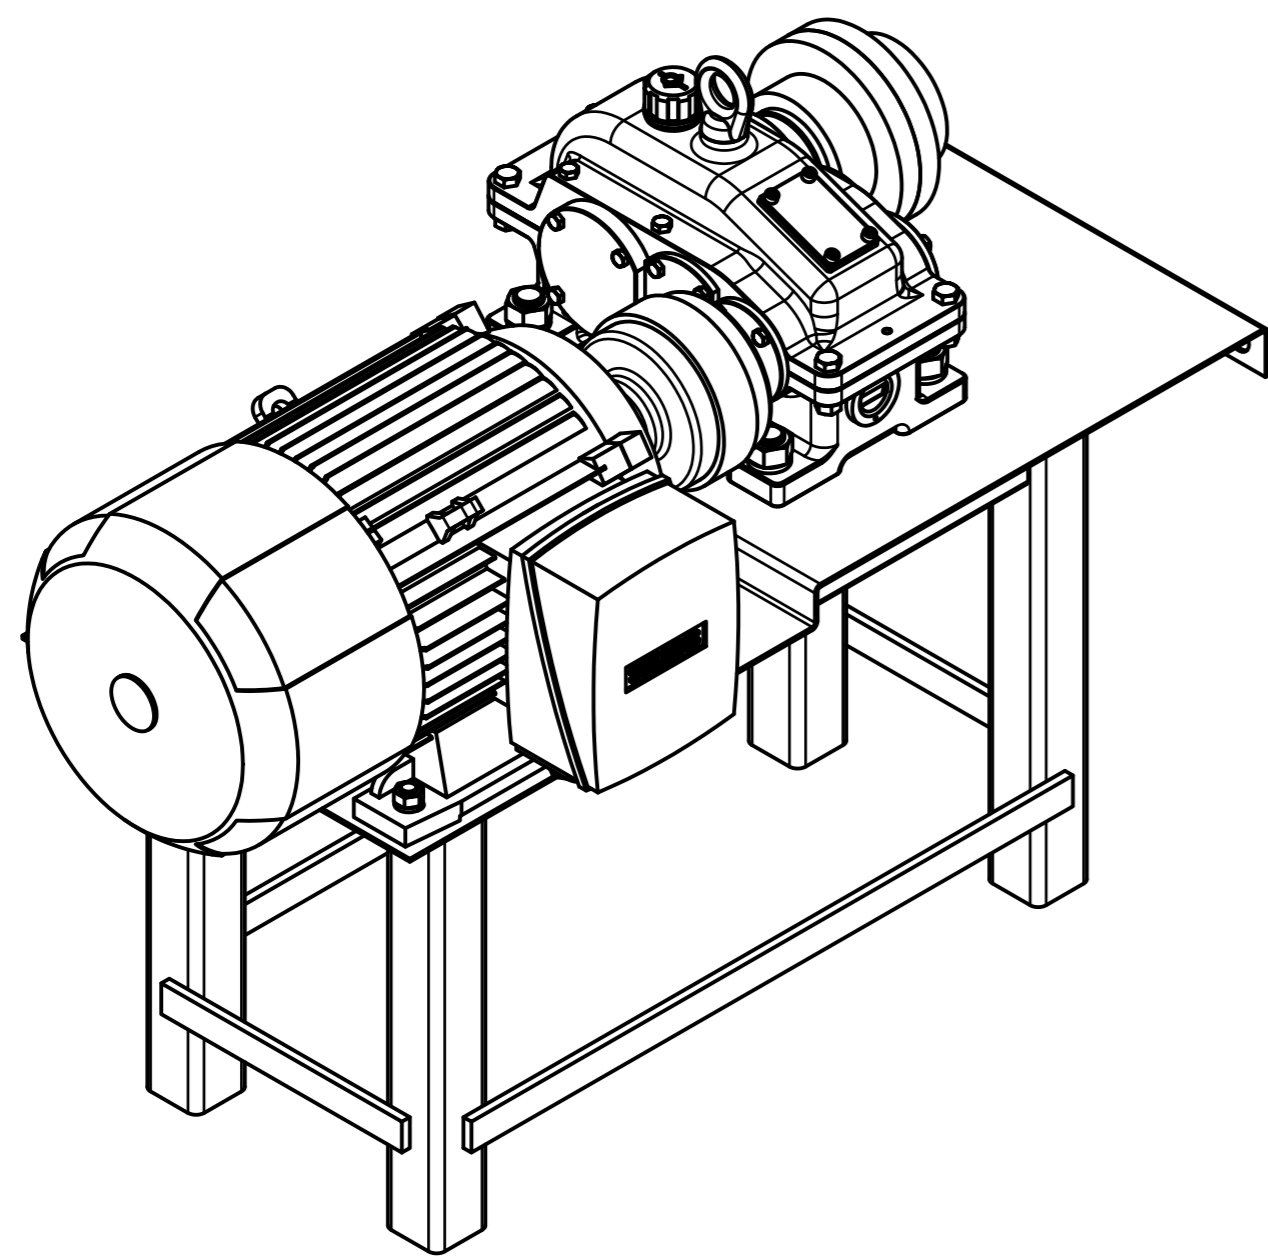

VYTVORENO VE VYUKOVEM PRODUKTU SPOLECNOSTI AUTODESK

VYTVORENO VE VYUKOVEM PRODUKTU SPOLECNOSTI AUTODESK

NAVRHL	Autor	Datum	PŘEZK	Podpis	Datum	HMOTNOST	kg	MĚŘITKO	1:5
KRESLIL	Vojtěch STEHLÍK	7.5.2015	SCHVÁLIL			SESTAVA		KUSOVNÍK	PP-00-00-K2
TECHNOL						STARÝ V.		TYP:	
ČESKÉ VYSOKÉ UČENÍ TECHNICKÉ V PRAZE						NÁZEV		Sestava pohonu	
FAKULTA STROJNÍ						ČÍSLO VÝKRESU		PP-00-00-00	