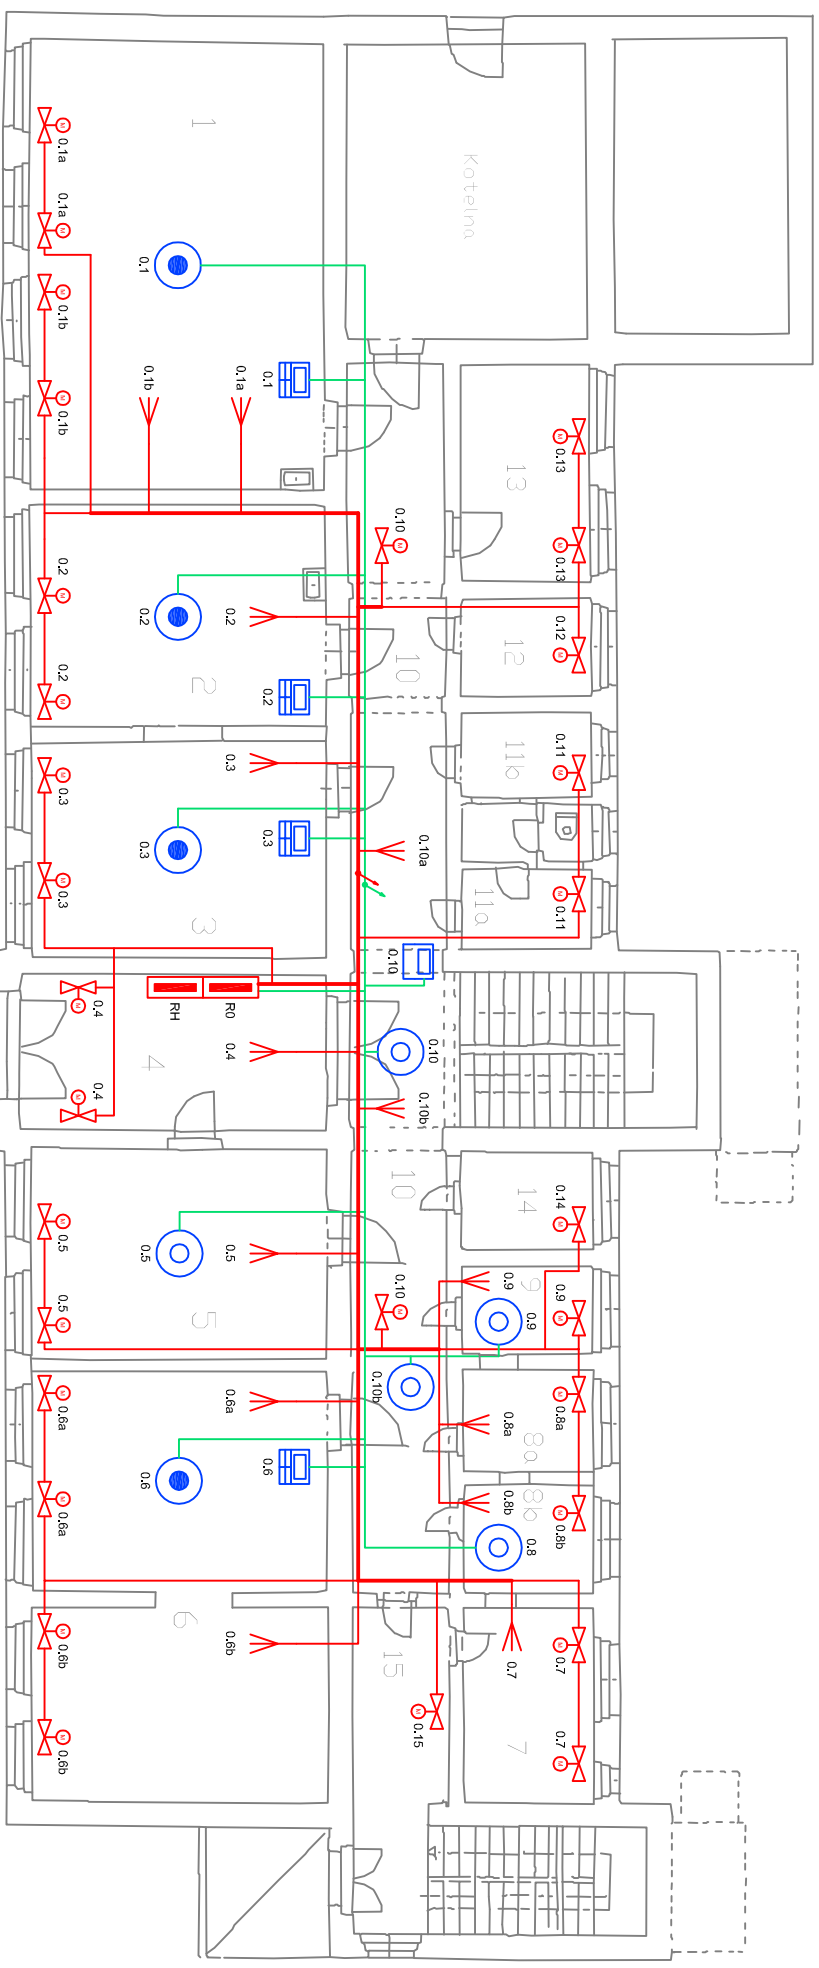

LEGENDA

	Vývod pro světelný okruh CYKY-J 3x1,5		Snímač přítomnosti a intenzity osvětlení KNX 6131/21 Premium
	Termoelektrická hlavice TSA/K 230.1		Snímač přítomnosti KNX 6131/20
	Vývod pro žaluzie CYKY-O 2x1,5		Snímač teploty s regulátorem + ovládací prvek 6128/01 Solo® + 6127/02 Solo®
	Rozvaděč		Snímač teploty s regulátorem a ovládacím prvkem 6124/01 Solo®
	Rozvody 230V		Snímač povětrnostních údajů WES/A 2.1
	Sběrnice KNX		

Místnosti

Přízemí

1	jídelna
2	kuchyň I
3	kuchyň II
4	vchod
5	šatna
6	družina
7	šatna
8	šatna
9	šatna
10	chodba
11	kuch. šatna
12	sklad
13	sklad
14	dílna
15	chodba

1.NP

1	učebna
2	učebna
3	sborovna
4	ředitelna
5	učebna
6	PC učebna
7	pom. místnost
8	učebna IT
9	kabinet
10	chodba
11	WC muži
12	WC ženy

2.NP

1	učebna
2	učebna
3	učebna
4	kabinet
5	učebna
6	PC učebna
8	učebna
9	kabinet
10	chodba
11	WC muži
12	WC ženy

3.NP

1	učebna
2	učebna
3	chodba

Přízemí