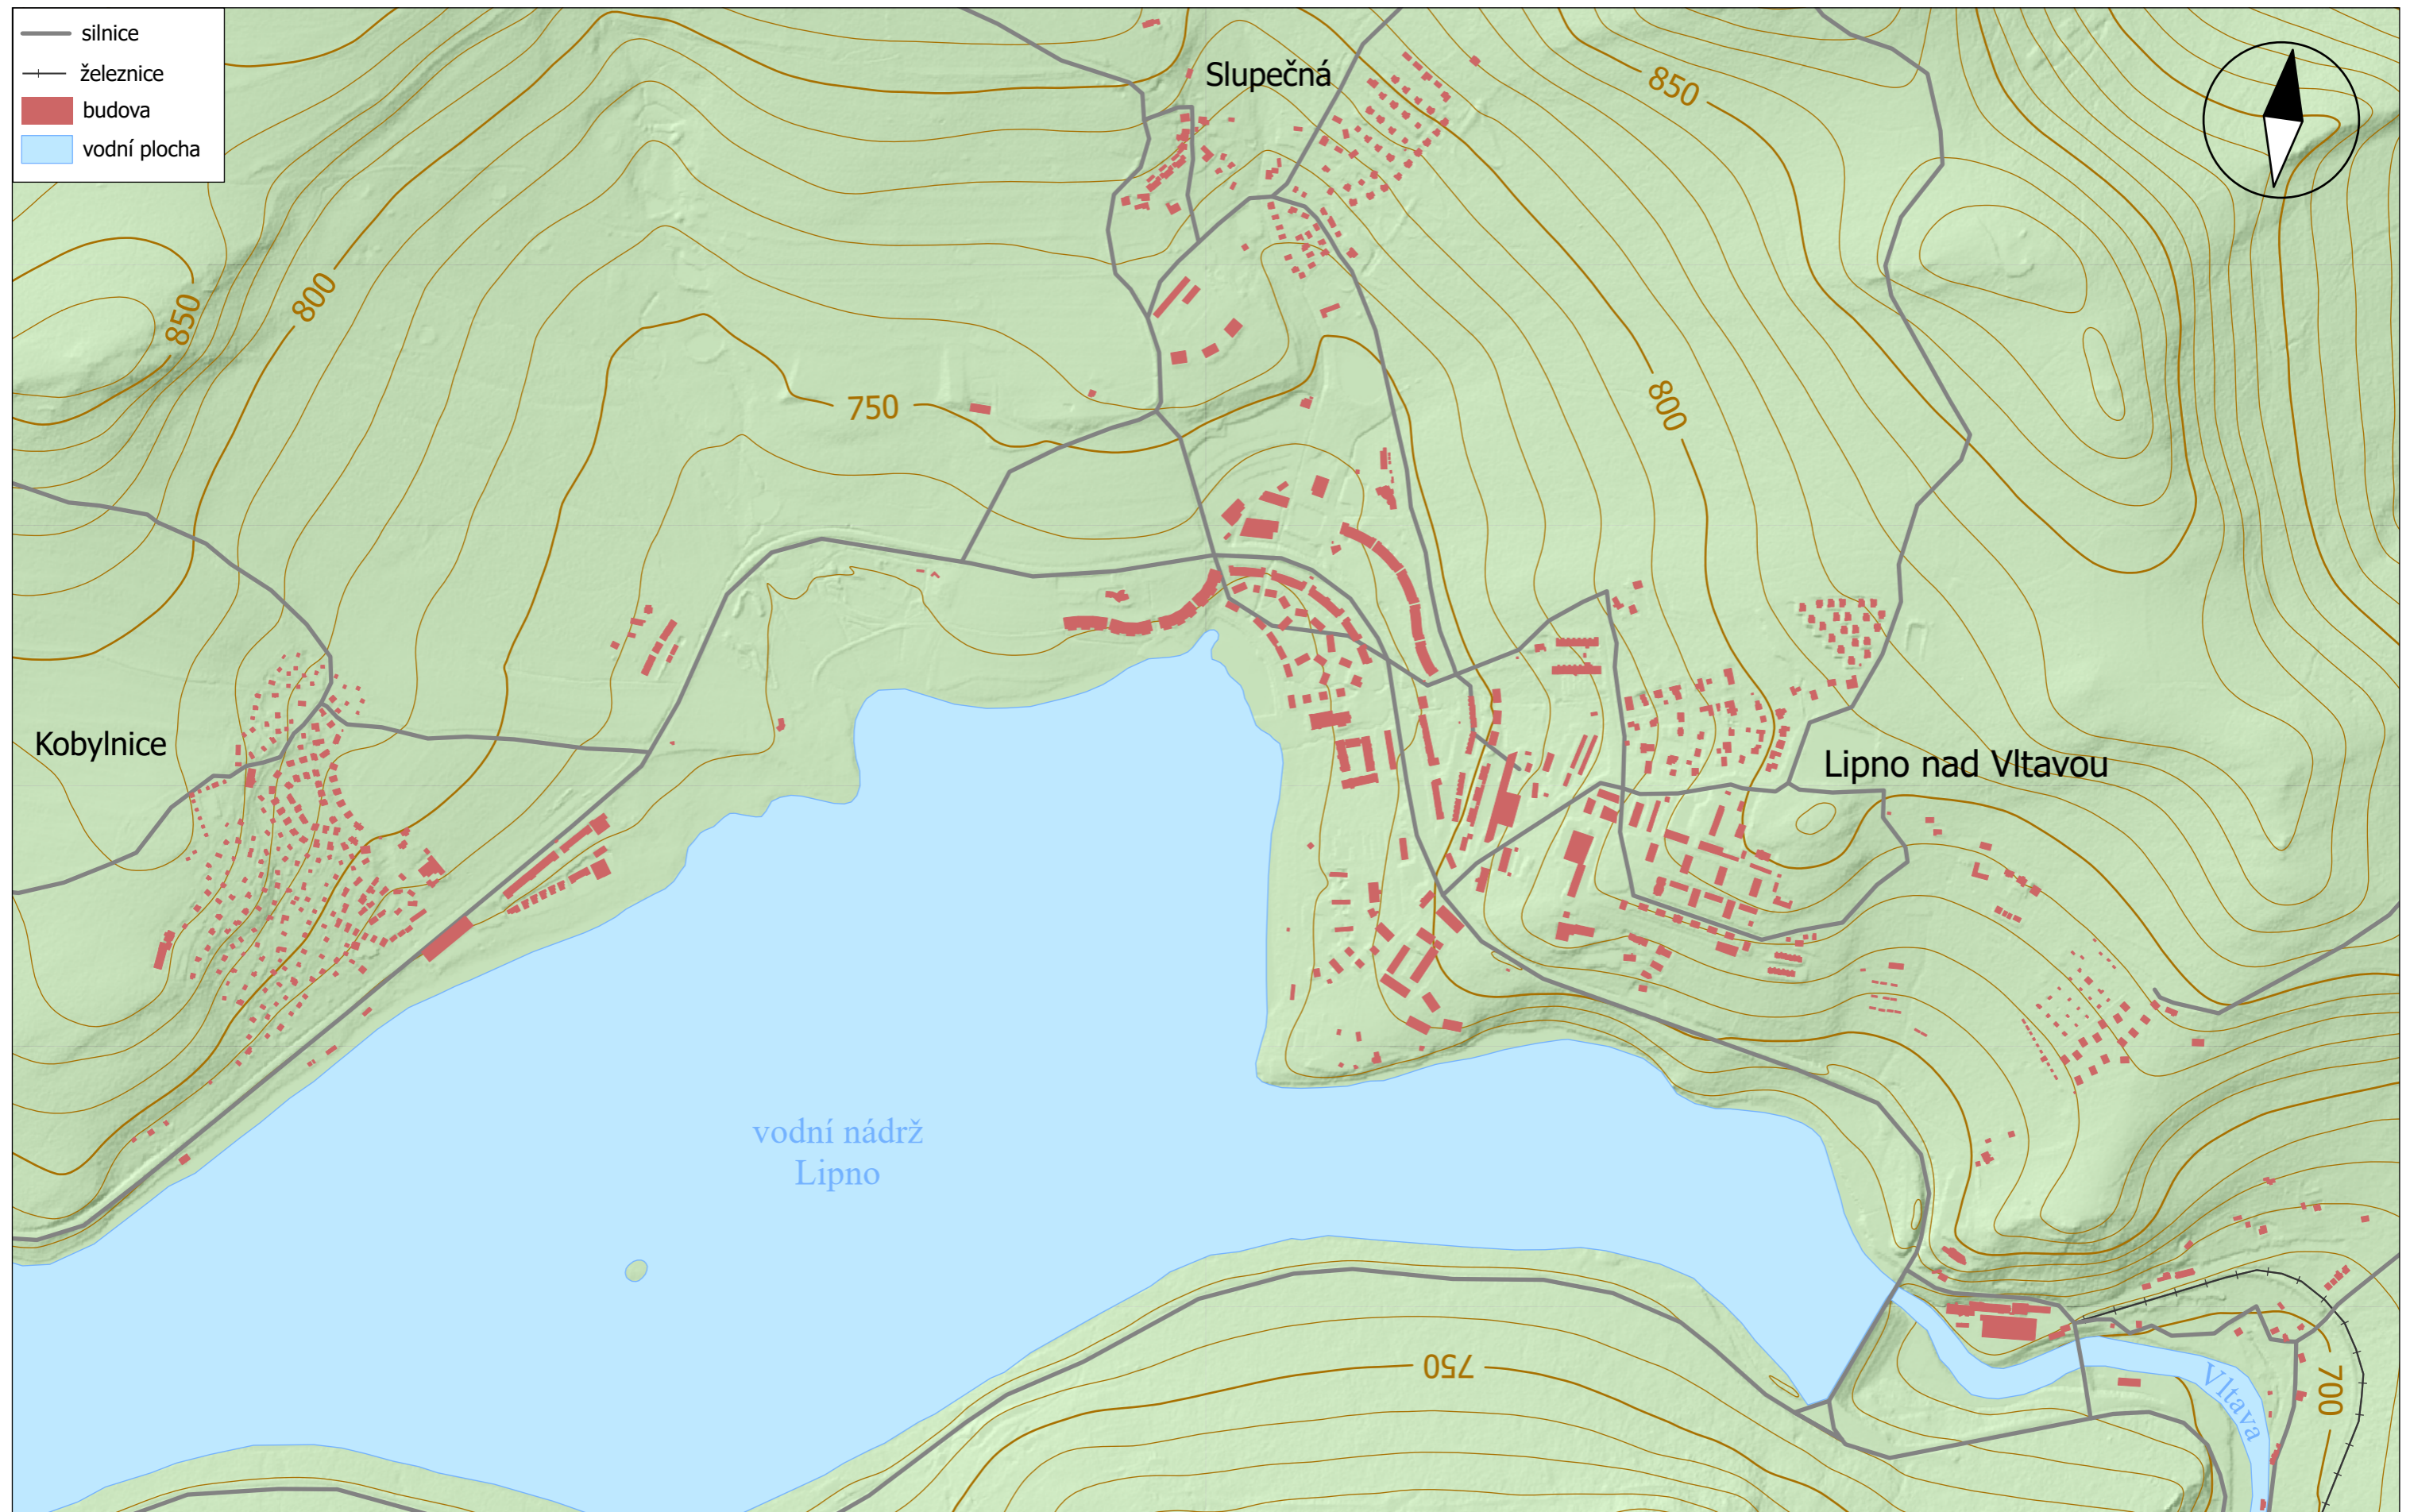

VÝVOJ ZÁSTAVBY – Lipno nad Vltavou – současnost

1 : 10 000

vytvořila Jana Tomášková
v rámci bakalářské práce
datum: 6. 5. 2024, Kralovice
zdroj: RÚIAN