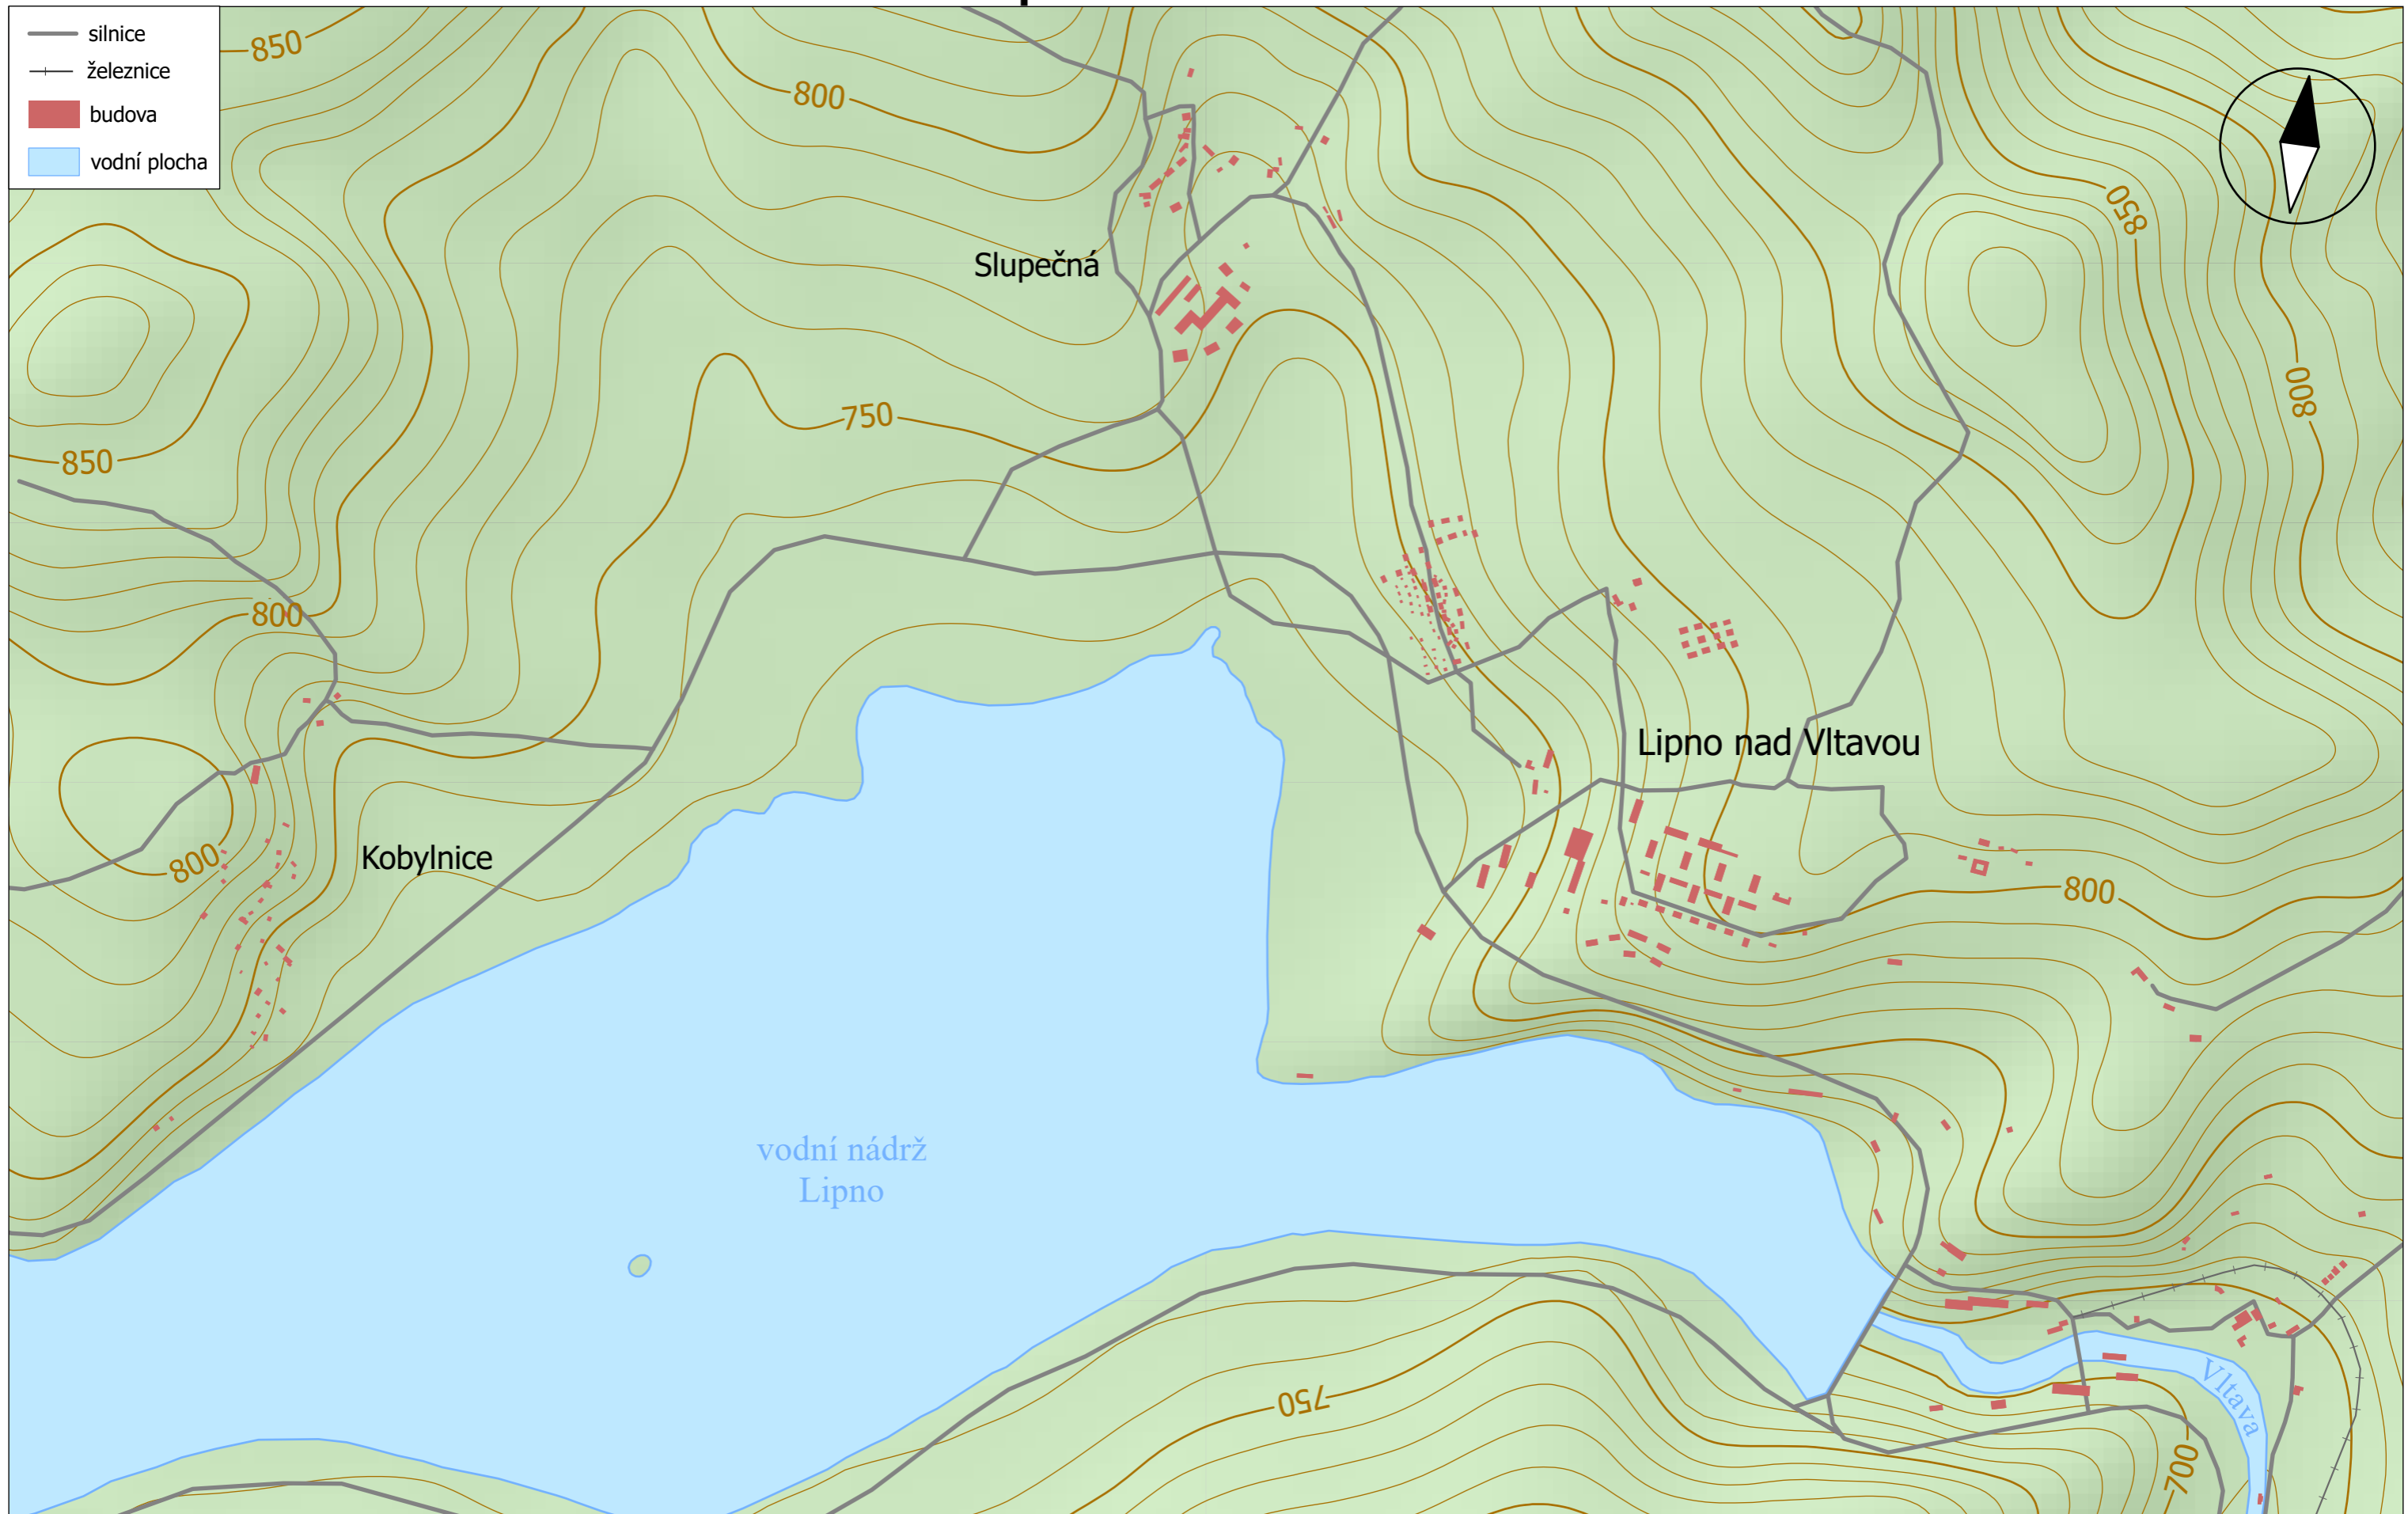

# VÝVOJ ZÁSTAVBY – Lipno nad Vltavou – 60. léta 20. st.

1 : 10 000