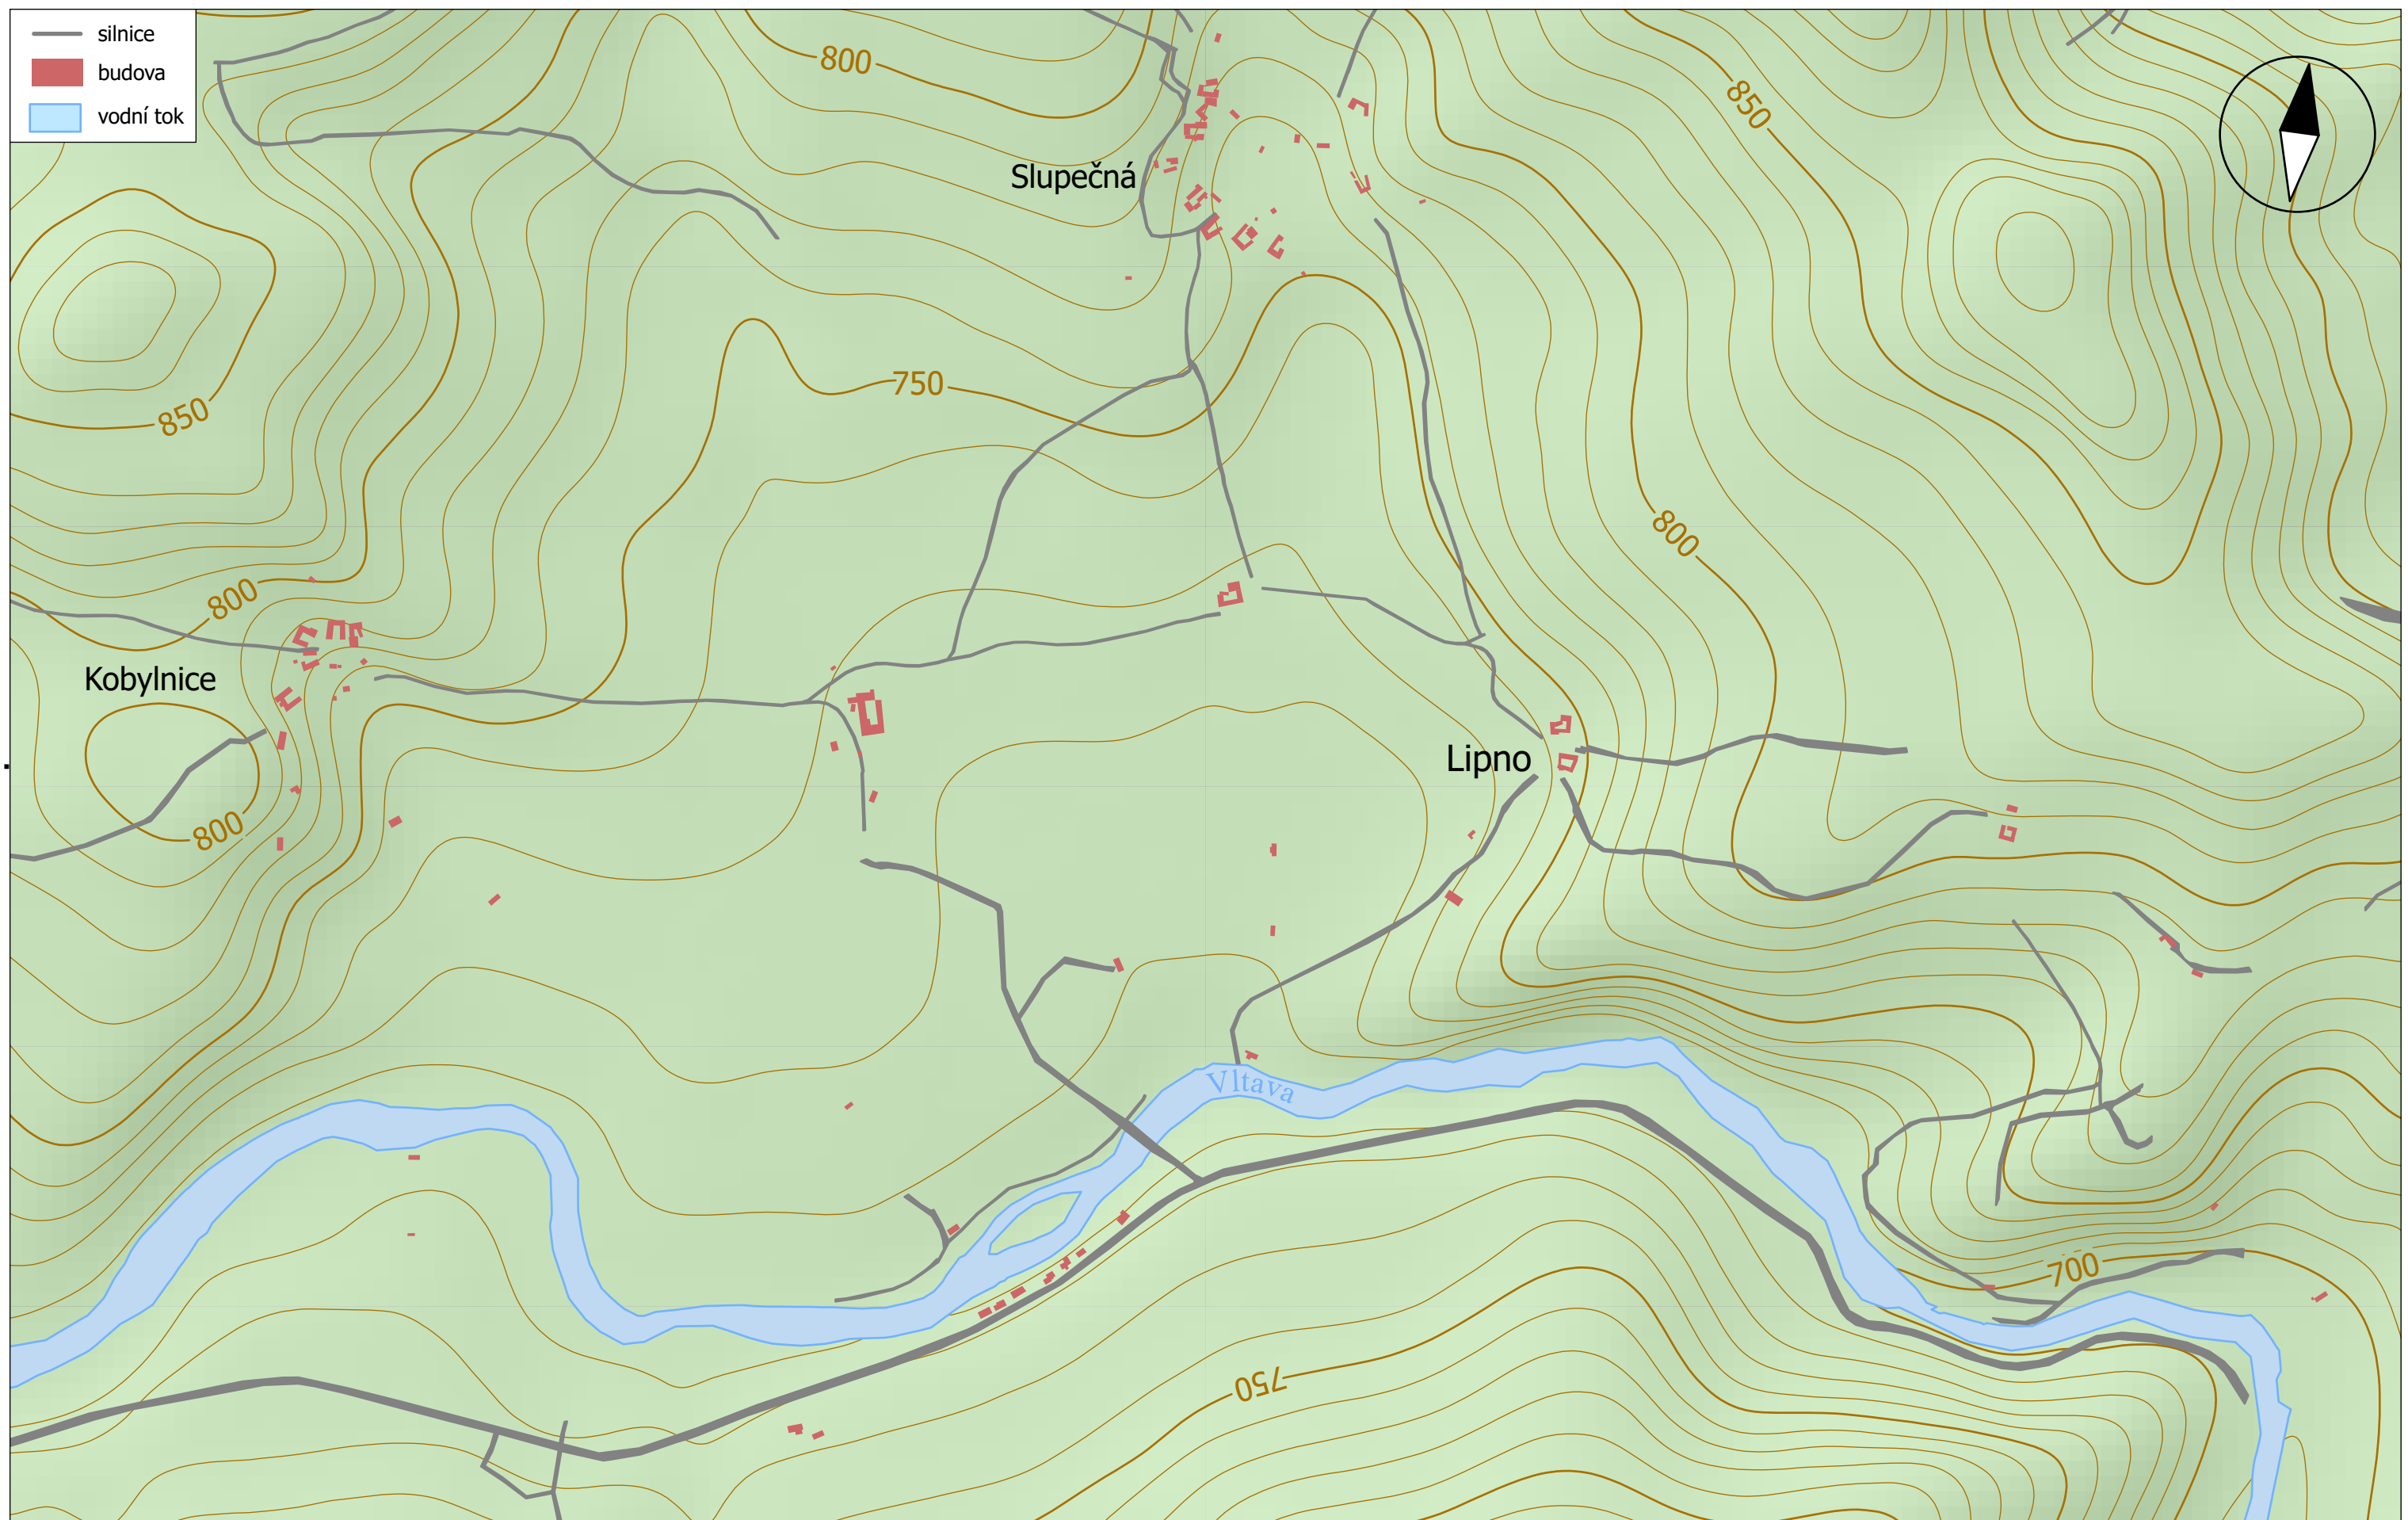

VÝVOJ ZÁSTAVBY – Lipno nad Vltavou – pol. 19. století

1 : 10 000