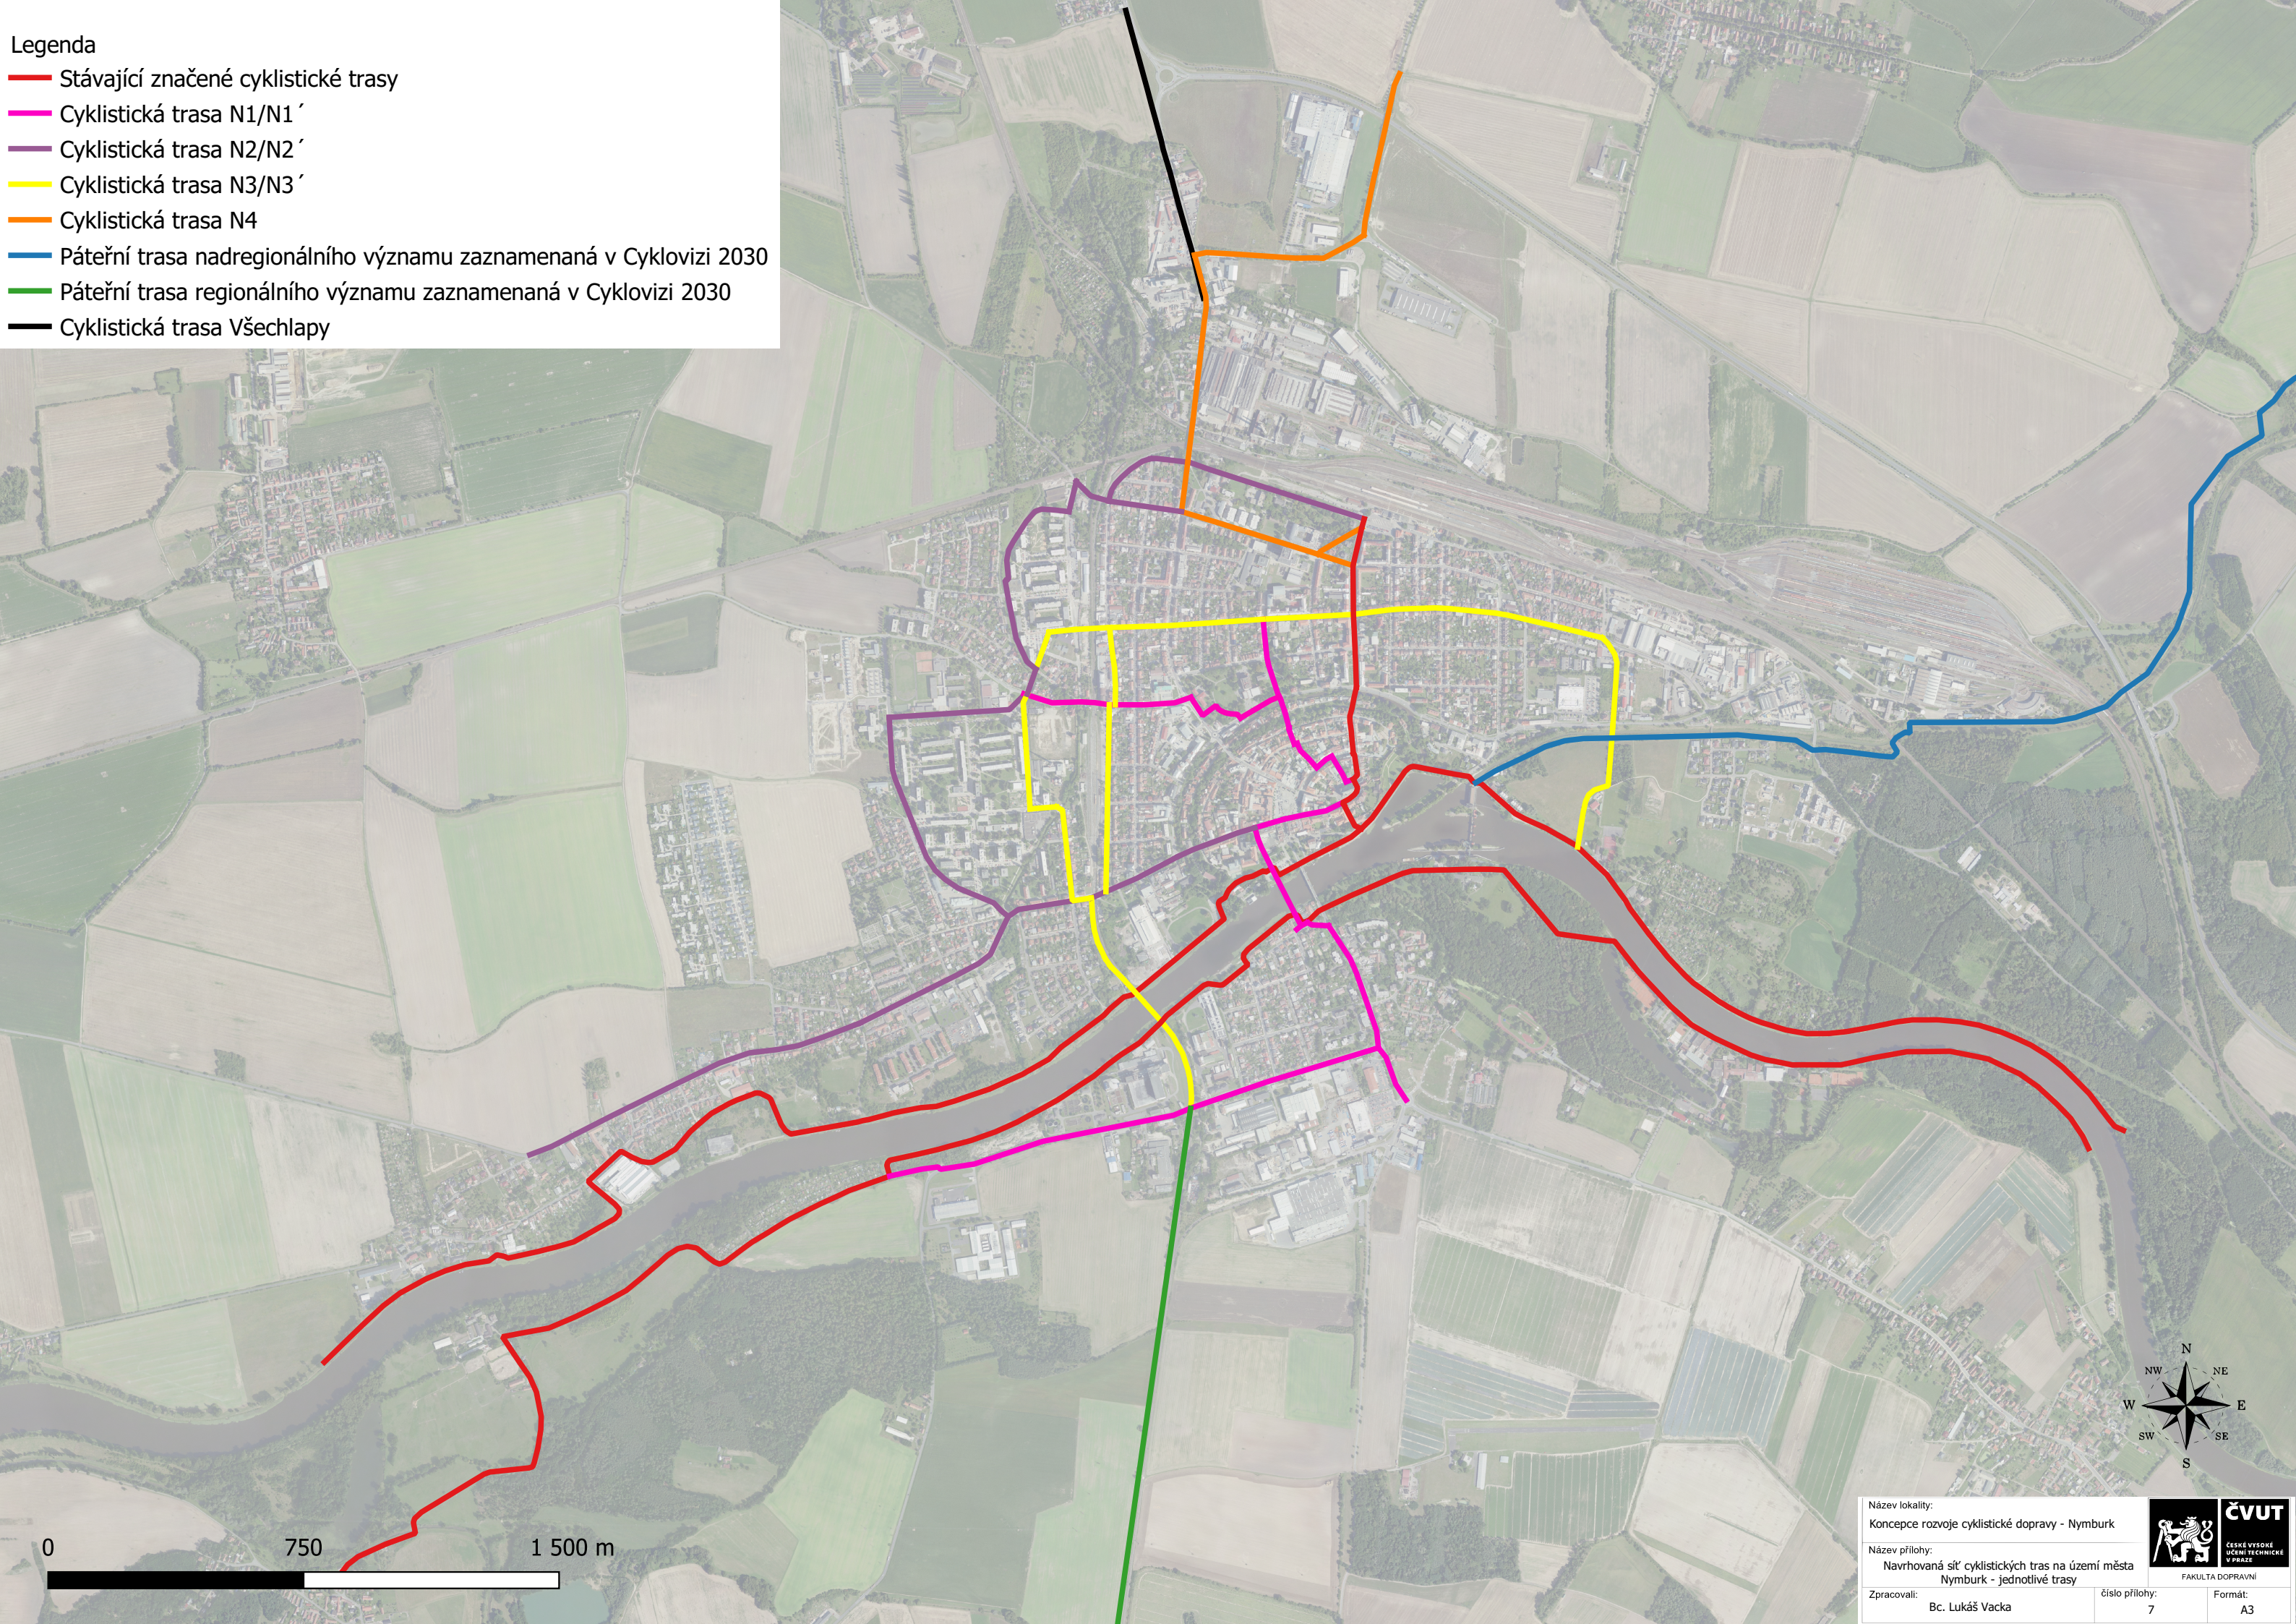

Legenda

- Stávající značené cyklistické trasy
- Cyklistická trasa N1/N1´
- Cyklistická trasa N2/N2´
- Cyklistická trasa N3/N3´
- Cyklistická trasa N4
- Páteřní trasa nadregionálního významu zaznamenaná v Cyklovizi 2030
- Páteřní trasa regionálního významu zaznamenaná v Cyklovizi 2030
- Cyklistická trasa Všechny

0 750 1 500 m