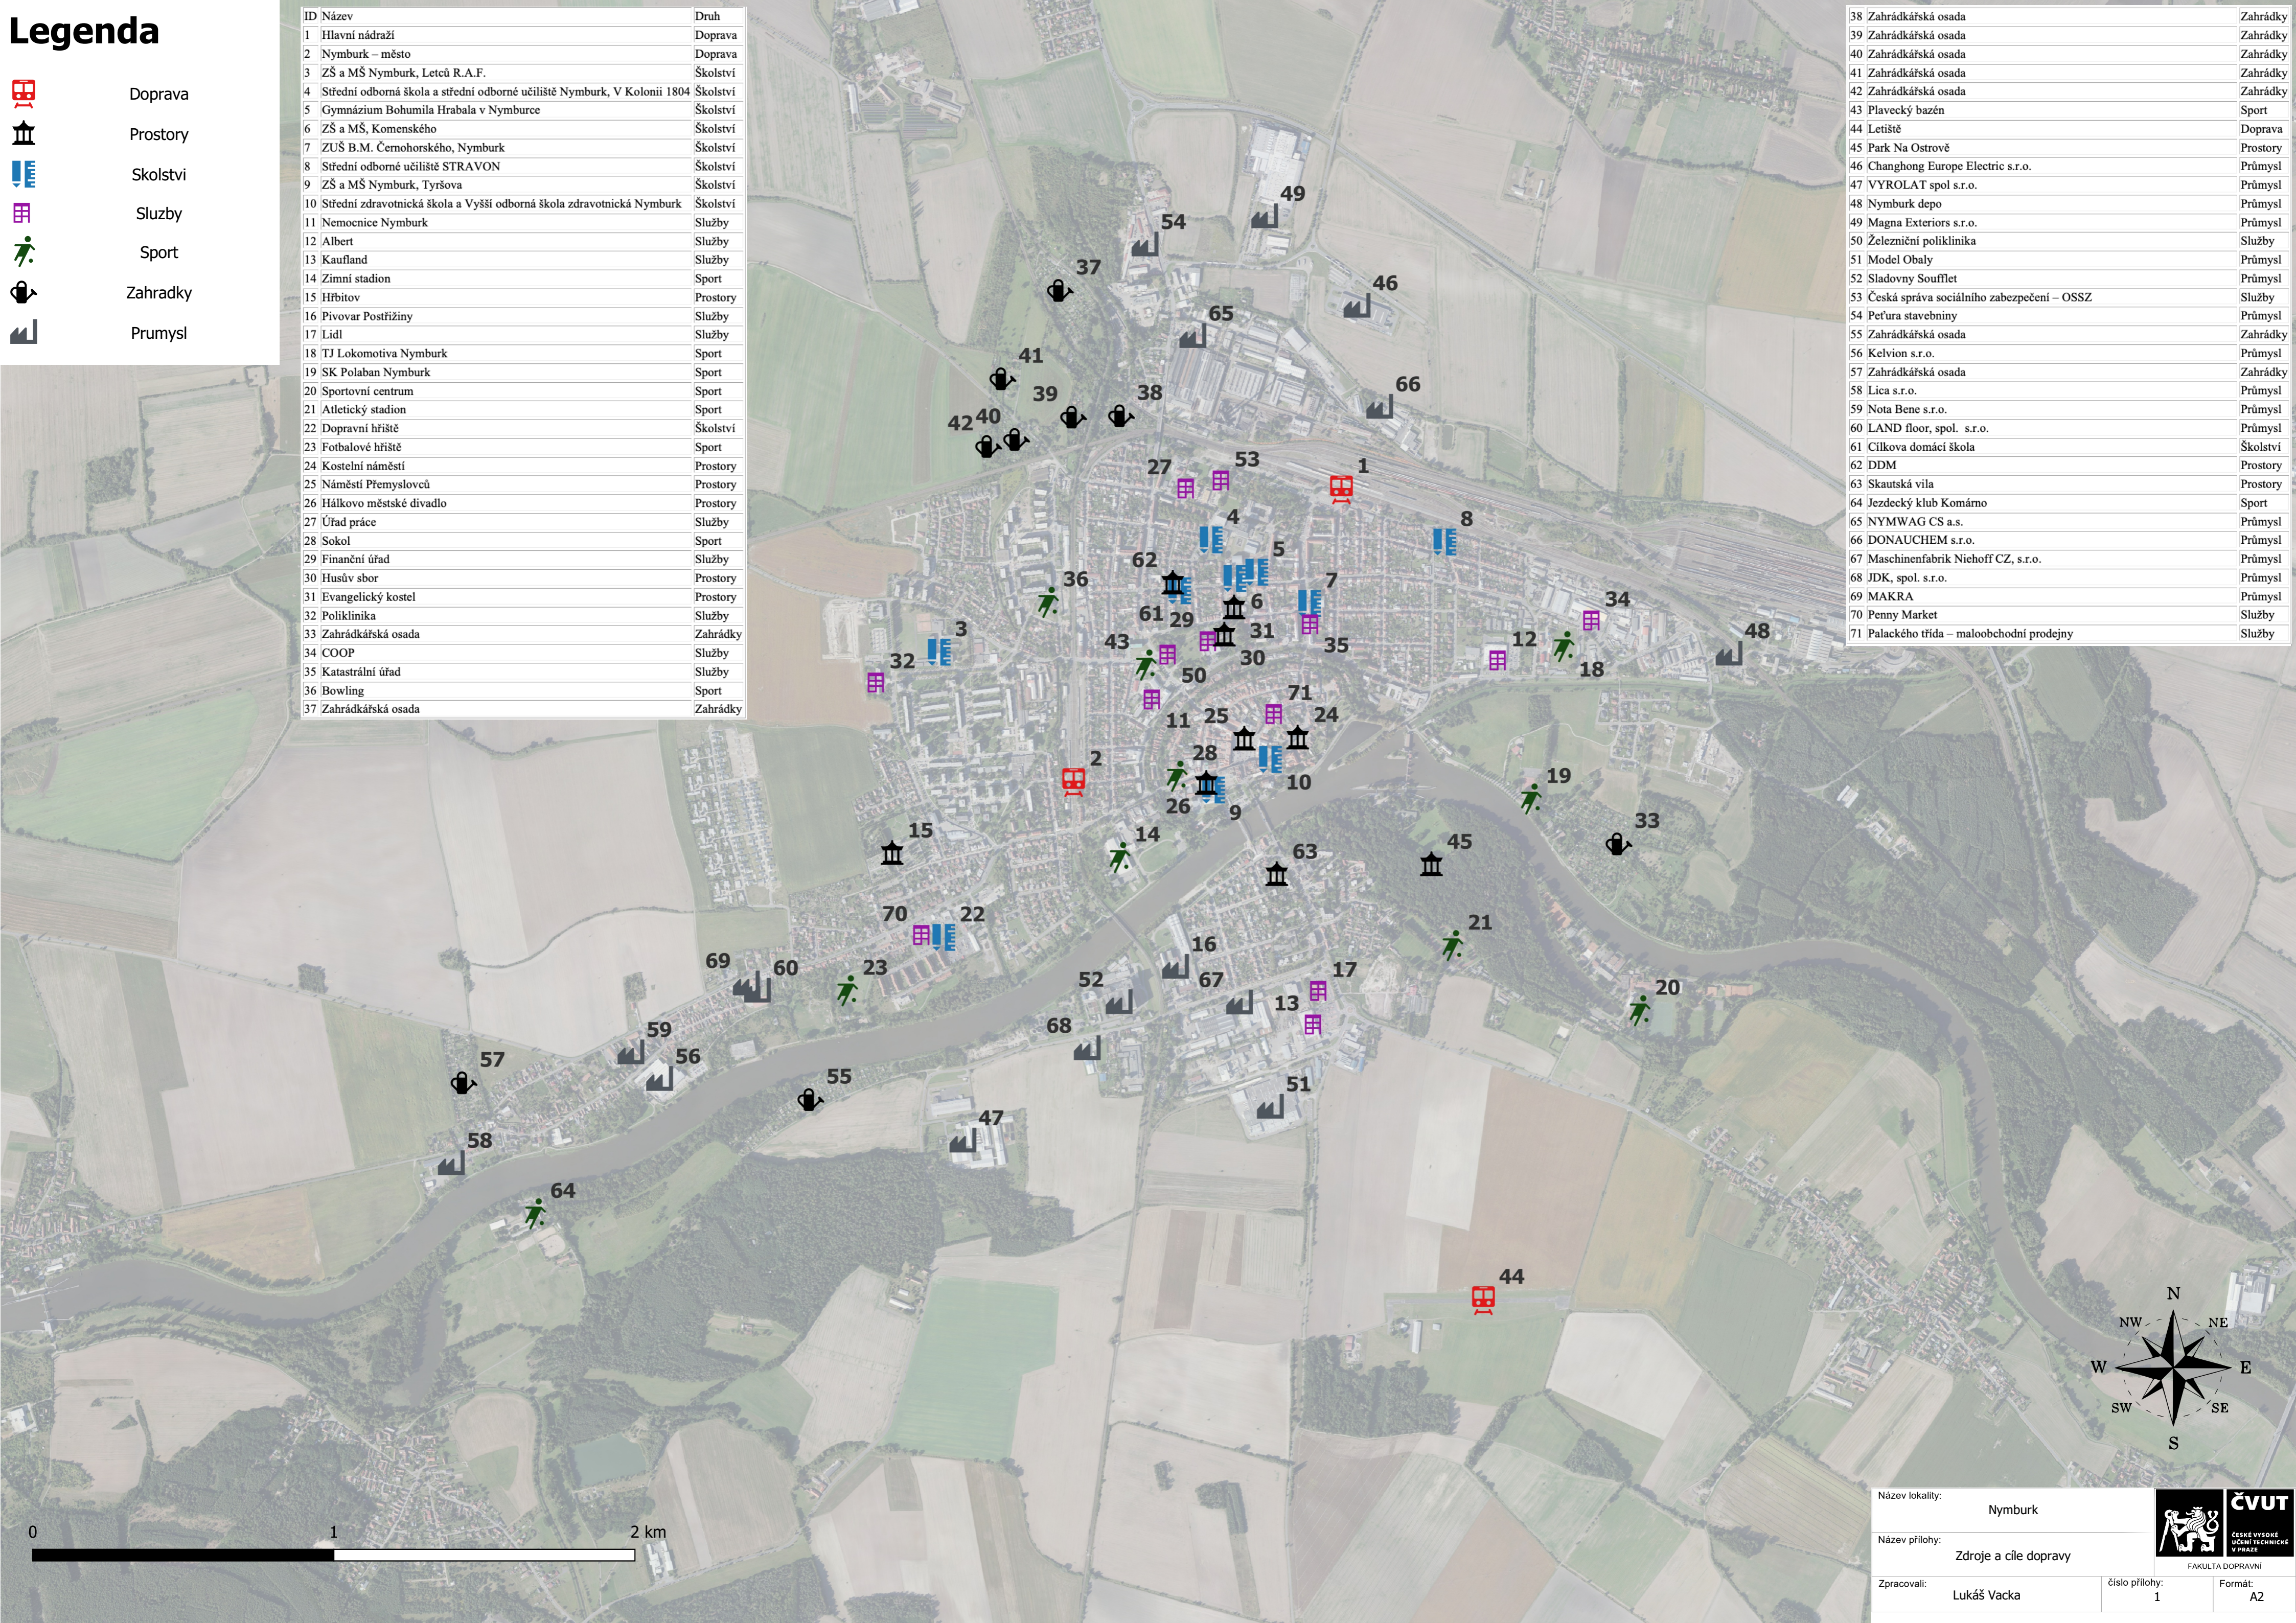

ID	Název	Druh
1	Hlavní nádraží	Doprava
2	Nymburk – město	Doprava
3	ZŠ a MŠ Nymburk, Letců R.A.F.	Školství
4	Střední odborná škola a střední odborné učiliště Nymburk, V Kolonii 1804	Školství
5	Gymnázium Bohumila Hrabala v Nymburce	Školství
6	ZŠ a MŠ, Komenského	Školství
7	ZUŠ B.M. Černohorského, Nymburk	Školství
8	Střední odborné učiliště STRAVON	Školství
9	ZŠ a MŠ Nymburk, Tyršova	Školství
10	Střední zdravotnická škola a Vyšší odborná škola zdravotnická Nymburk	Školství
11	Nemocnice Nymburk	Služby
12	Albert	Služby
13	Kaufland	Služby
14	Zimní stadion	Sport
15	Hřbitov	Prostory
16	Pivovar Postřiziny	Služby
17	Lidl	Služby
18	TJ Lokomotiva Nymburk	Sport
19	SK Polaban Nymburk	Sport
20	Sportovní centrum	Sport
21	Atletický stadion	Sport
22	Dopravní hřiště	Školství
23	Fotbalové hřiště	Sport
24	Kostelní náměstí	Prostory
25	Náměstí Přemyslovců	Prostory
26	Hádkovo městské divadlo	Prostory
27	Úřad práce	Služby
28	Sokol	Sport
29	Finanční úřad	Služby
30	Huštův sbor	Prostory
31	Evangelický kostel	Prostory
32	Poliklinika	Služby
33	Zahrádkářská osada	Zahrádky
34	COOP	Služby
35	Katastrální úřad	Služby
36	Bowling	Sport
37	Zahrádkářská osada	Zahrádky
38	Zahrádkářská osada	Zahrádky
39	Zahrádkářská osada	Zahrádky
40	Zahrádkářská osada	Zahrádky
41	Zahrádkářská osada	Zahrádky
42	Zahrádkářská osada	Zahrádky
43	Zahrádkářská osada	Zahrádky
44	Letiště	Sport
45	Park Na Ostrově	Prostory
46	Changhong Europe Electric s.r.o.	Průmysl
47	VYROLAT spol s.r.o.	Průmysl
48	Nymburk depo	Průmysl
49	Magna Exteriors s.r.o.	Průmysl
50	Železniční poliklinika	Služby
51	Model Obaly	Průmysl
52	Sladovny Soufflet	Průmysl
53	Česká správa sociálního zabezpečení – OSSZ	Služby
54	Pečura stavebniny	Průmysl
55	Zahrádkářská osada	Zahrádky
56	Kelvion s.r.o.	Průmysl
57	Zahrádkářská osada	Zahrádky
58	Lica s.r.o.	Průmysl
59	Nota Bene s.r.o.	Průmysl
60	LAND floor, spol. s.r.o.	Průmysl
61	Cílkova domácí škola	Školství
62	DDM	Prostory
63	Skautská vila	Prostory
64	Jezdecký klub Komárno	Sport
65	NYMWAG CS a.s.	Průmysl
66	DONAUCHEM s.r.o.	Průmysl
67	Maschinenfabrik Niehoff CZ, s.r.o.	Průmysl
68	JDK, spol. s.r.o.	Průmysl
69	MAKRA	Průmysl
70	Penny Market	Služby
71	Palackého třída – maloobchodní prodejny	Služby

38	Zahrádkářská osada	Zahrádky
39	Zahrádkářská osada	Zahrádky
40	Zahrádkářská osada	Zahrádky
41	Zahrádkářská osada	Zahrádky
42	Zahrádkářská osada	Zahrádky
43	Plavecký bazén	Sport
44	Letiště	Doprava
45	Park Na Ostrově	Prostory
46	Changhong Europe Electric s.r.o.	Průmysl
47	VYROLAT spol s.r.o.	Průmysl
48	Nymburk depo	Průmysl
49	Magna Exteriors s.r.o.	Průmysl
50	Železniční poliklinika	Služby
51	Model Obaly	Průmysl
52	Sladovny Soufflet	Průmysl
53	Česká správa sociálního zabezpečení – OSSZ	Služby
54	Pečura stavebniny	Průmysl
55	Zahrádkářská osada	Zahrádky
56	Kelvion s.r.o.	Průmysl
57	Zahrádkářská osada	Zahrádky
58	Lica s.r.o.	Průmysl
59	Nota Bene s.r.o.	Průmysl
60	LAND floor, spol. s.r.o.	Průmysl
61	Cílkova domácí škola	Školství
62	DDM	Prostory
63	Skautská vila	Prostory
64	Jezdecký klub Komárno	Sport
65	NYMWAG CS a.s.	Průmysl
66	DONAUCHEM s.r.o.	Průmysl
67	Maschinenfabrik Niehoff CZ, s.r.o.	Průmysl
68	JDK, spol. s.r.o.	Průmysl
69	MAKRA	Průmysl
70	Penny Market	Služby
71	Palackého třída – maloobchodní prodejny	Služby

Název lokality:	Nymburk		
Název přílohy:	Zdroje a cíle dopravy		
Zpracovali:	Lukáš Vacka	číslo přílohy:	1
		Formát:	A2