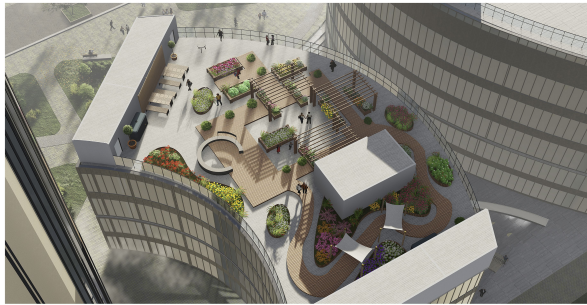

SITUAČNÍ PLÁN
M 1:5000