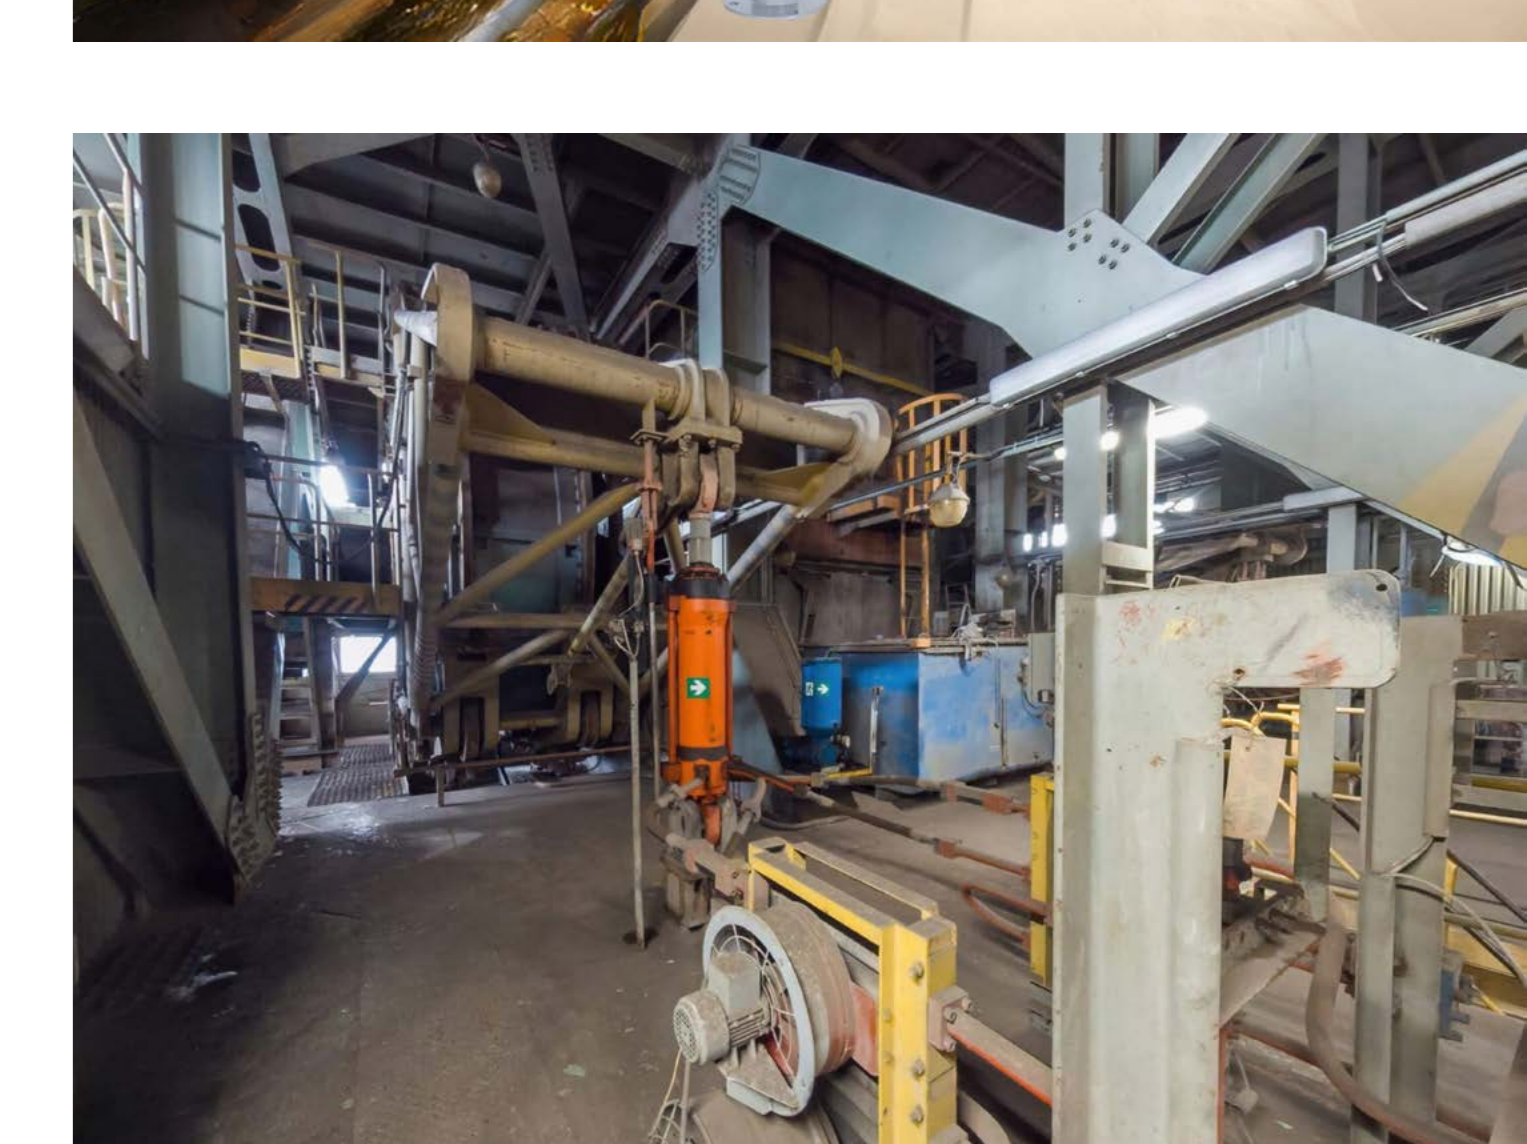

Bc. MARIO BARRA
ATELIÉR GIRSA

SPERANZA
VIZE PRO JEZEŘÍ

LS 2024, ÚSTAV PAMÁTKOVÉ PÉČE
FAKULTA ARCHITECTURY ČVUT V PRAZE

Bc. MARIO BARRA
ATELIÉR GIRSA

SPERANZA
VIZE PRO JEZEŘÍ

LS 2024, ÚSTAV PAMÁTKOVÉ PÉČE
FAKULTA ARCHITECTURY ČVUT V PRAZE