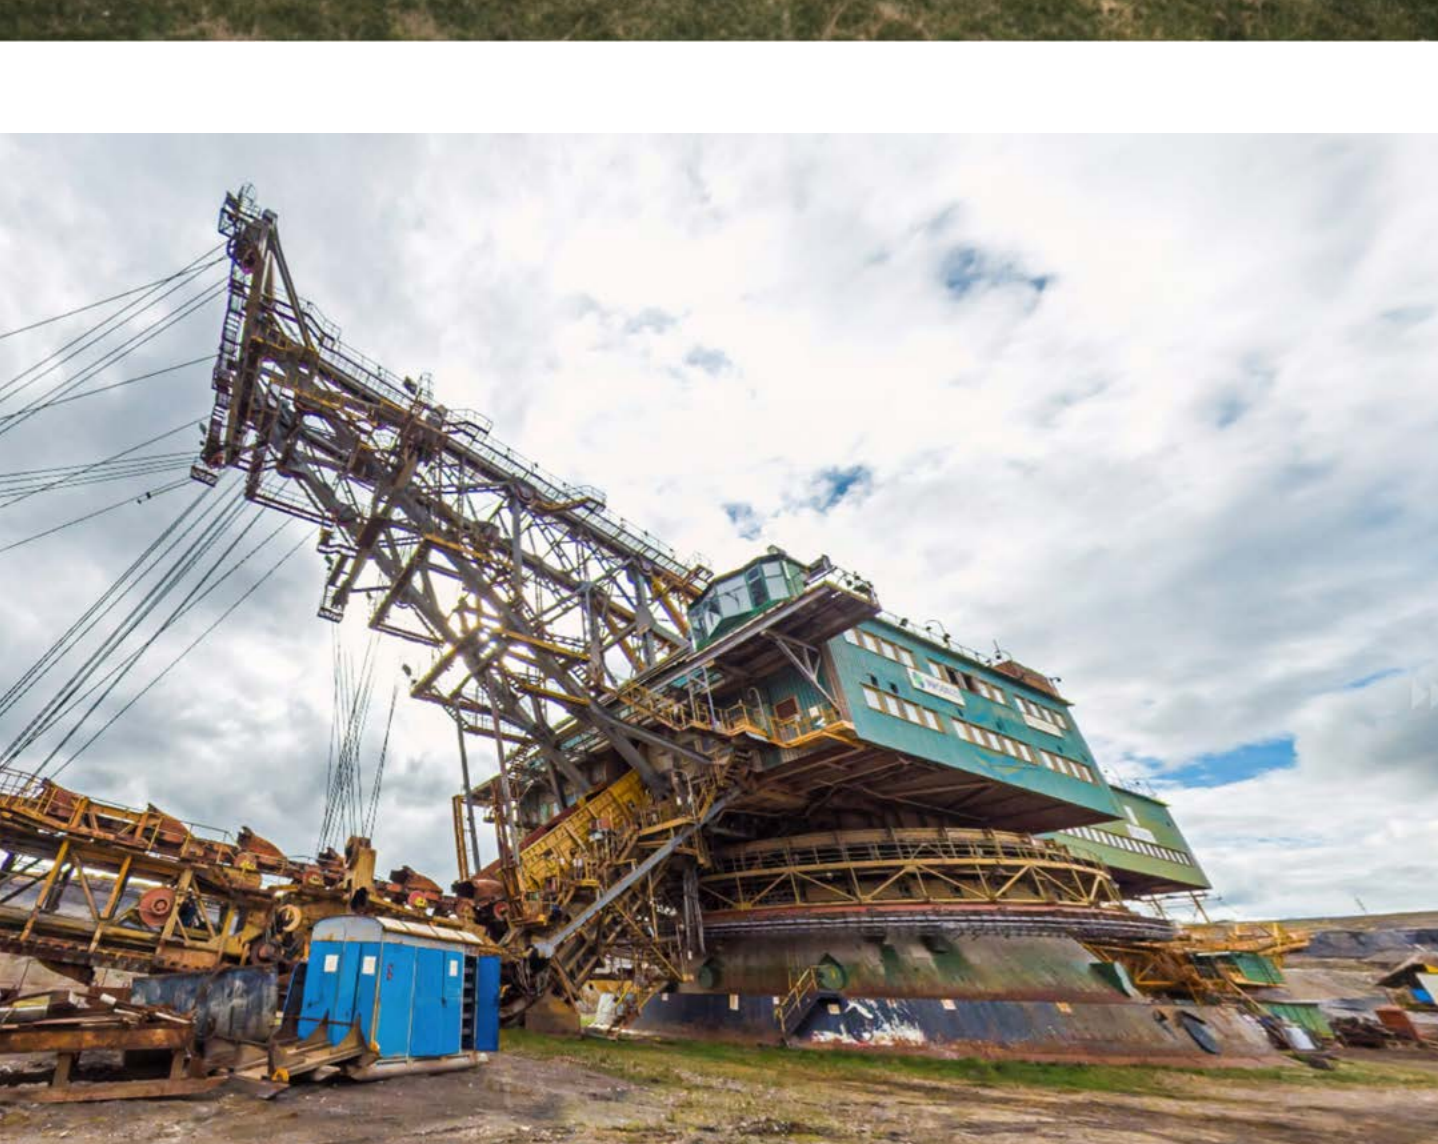

Bc. MARIO BARRA
ATELIÉR GIRSA

SPERANZA
VIZE PRO JEZEŘÍ

LS 2024, ÚSTAV PAMÁTKOVÉ PÉČE
FAKULTA ARCHITECTURY ČVUT V PRAZE

Bc. MARIO BARRA
ATELIÉR GIRSA

SPERANZA
VIZE PRO JEZEŘÍ

LS 2024, ÚSTAV PAMÁTKOVÉ PÉČE
FAKULTA ARCHITECTURY ČVUT V PRAZE