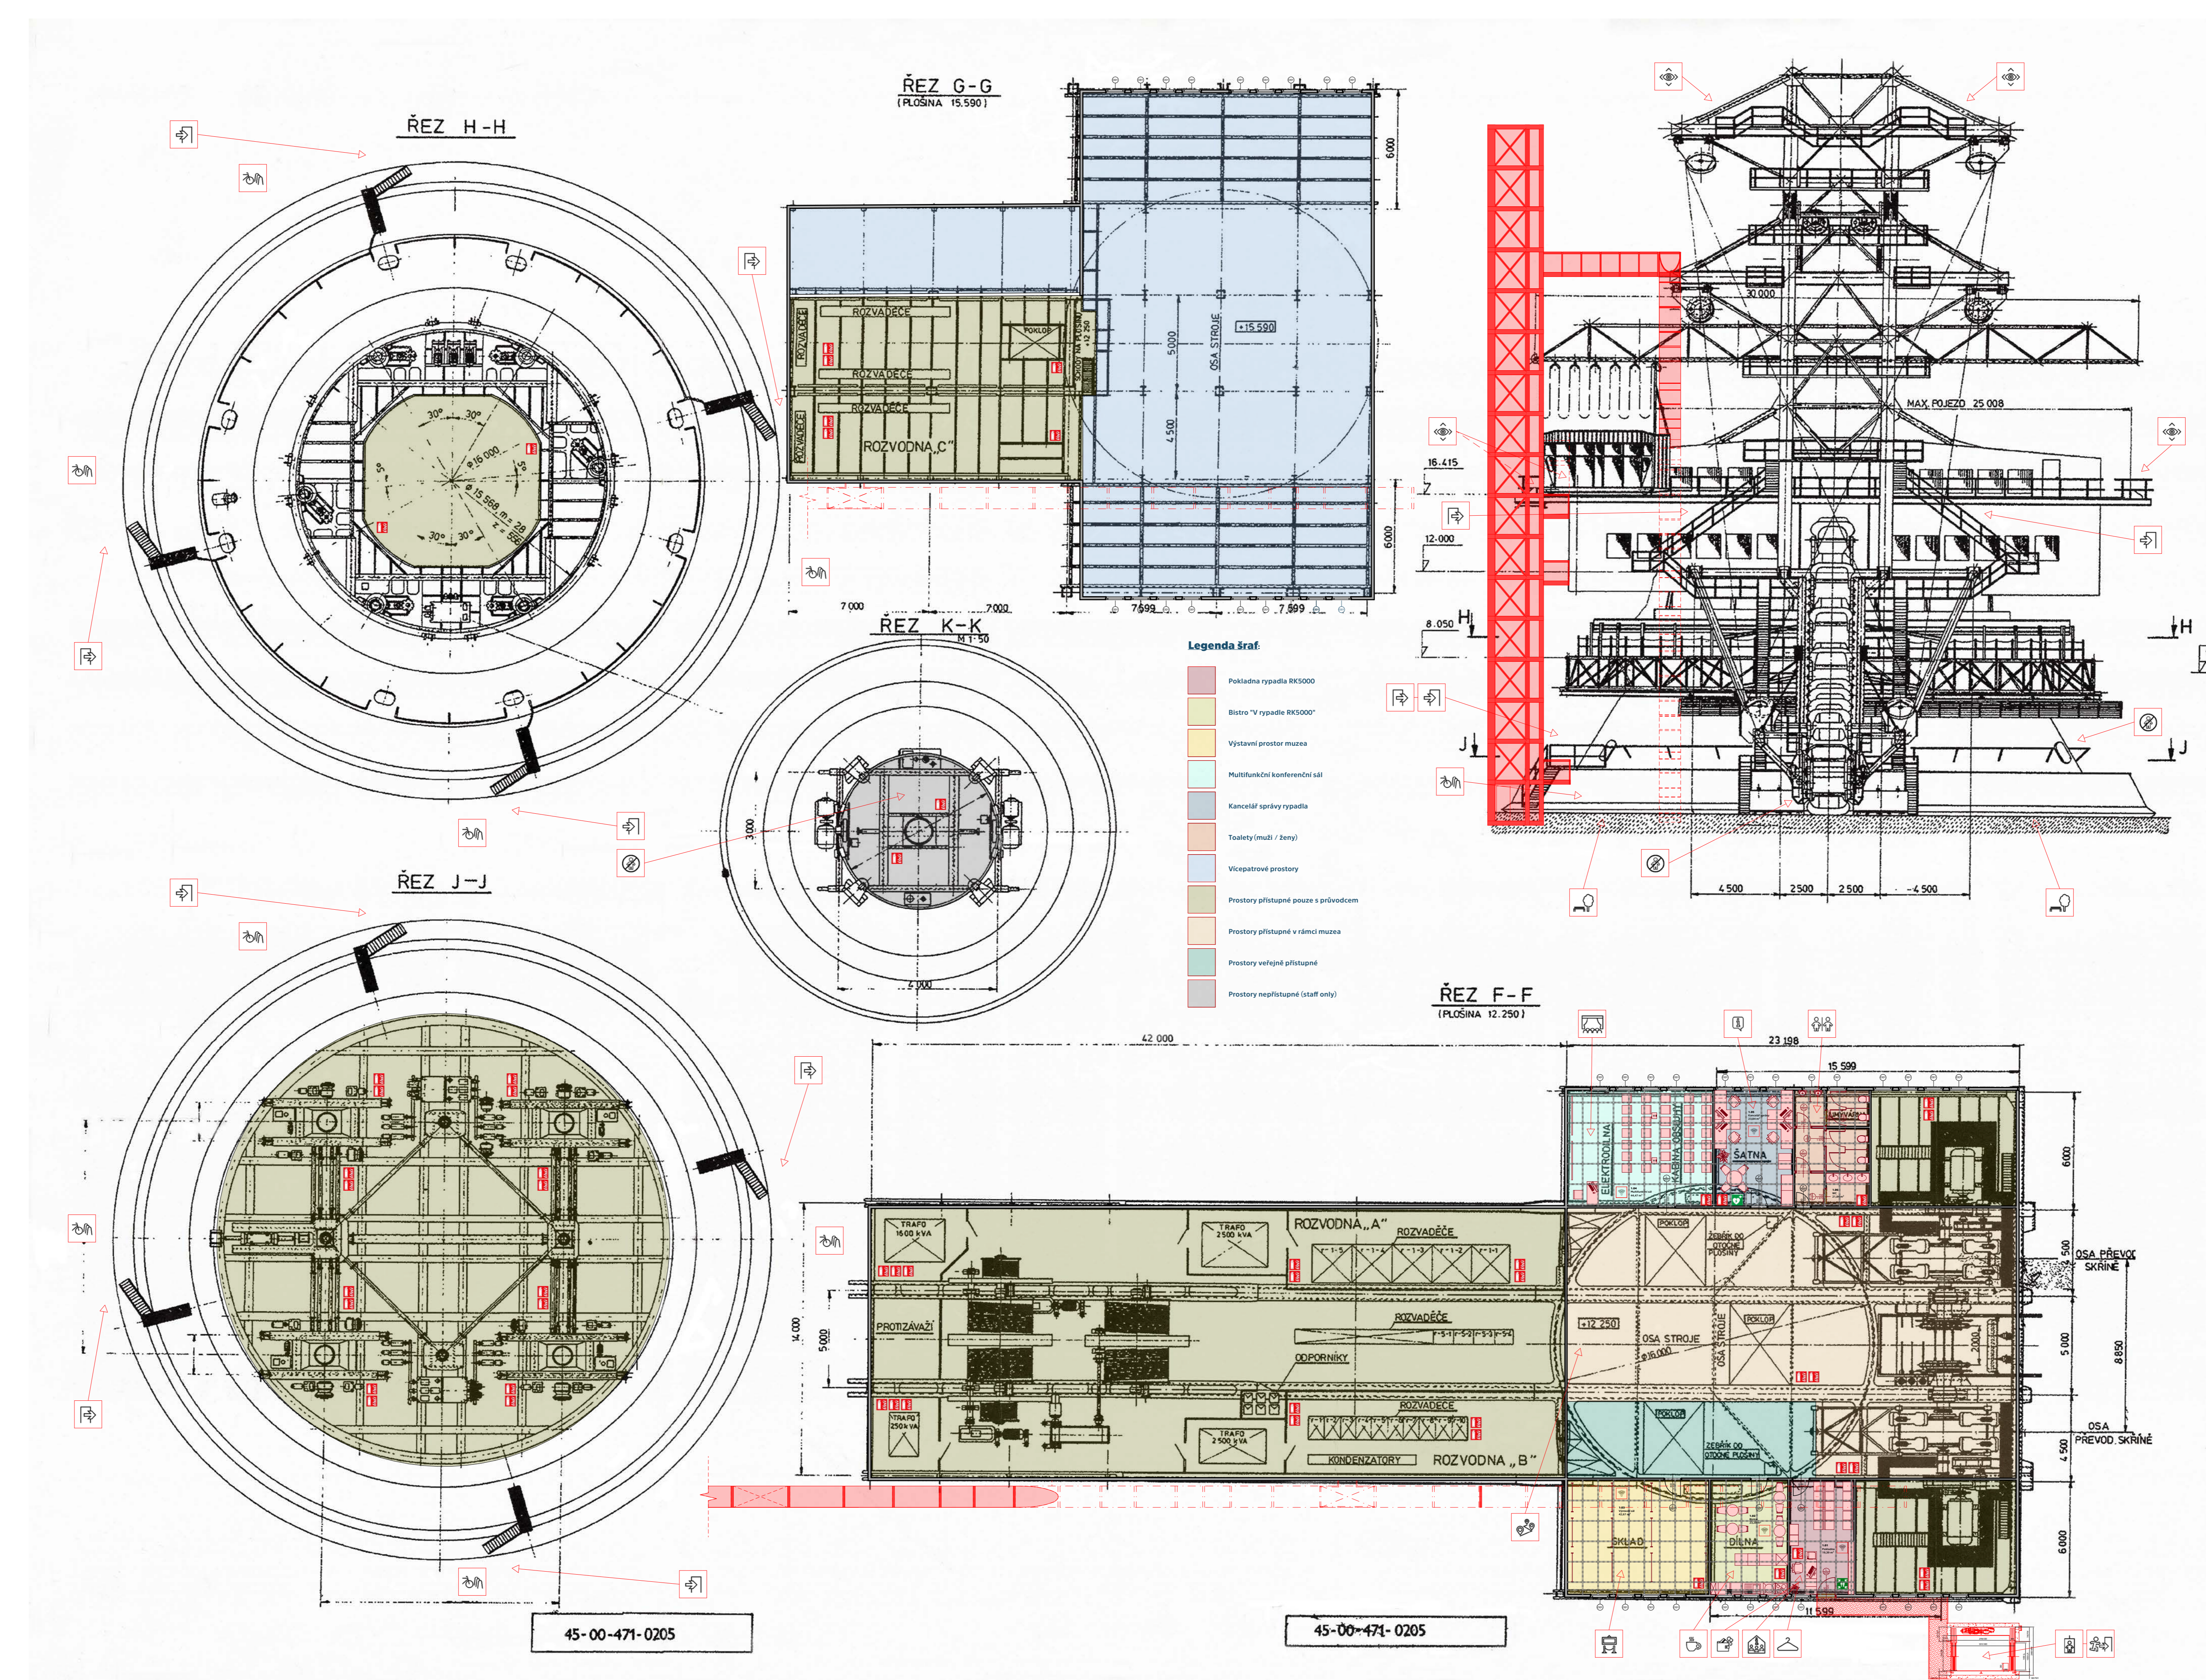

Bc. MARIO BARRA
ATELIÉR GIRSA

SPERANZA
VIZE PRO JEZEŘÍ

LS 2024, ÚSTAV PAMÁTKOVÉ PÉČE
FAKULTA ARCHITECTURY ČVUT V PRAZE

Bc. MARIO BARRA
ATELIÉR GIRSA

SPERANZA
VIZE PRO JEZEŘÍ

LS 2024, ÚSTAV PAMÁTKOVÉ PÉČE
FAKULTA ARCHITECTURY ČVUT V PRAZE