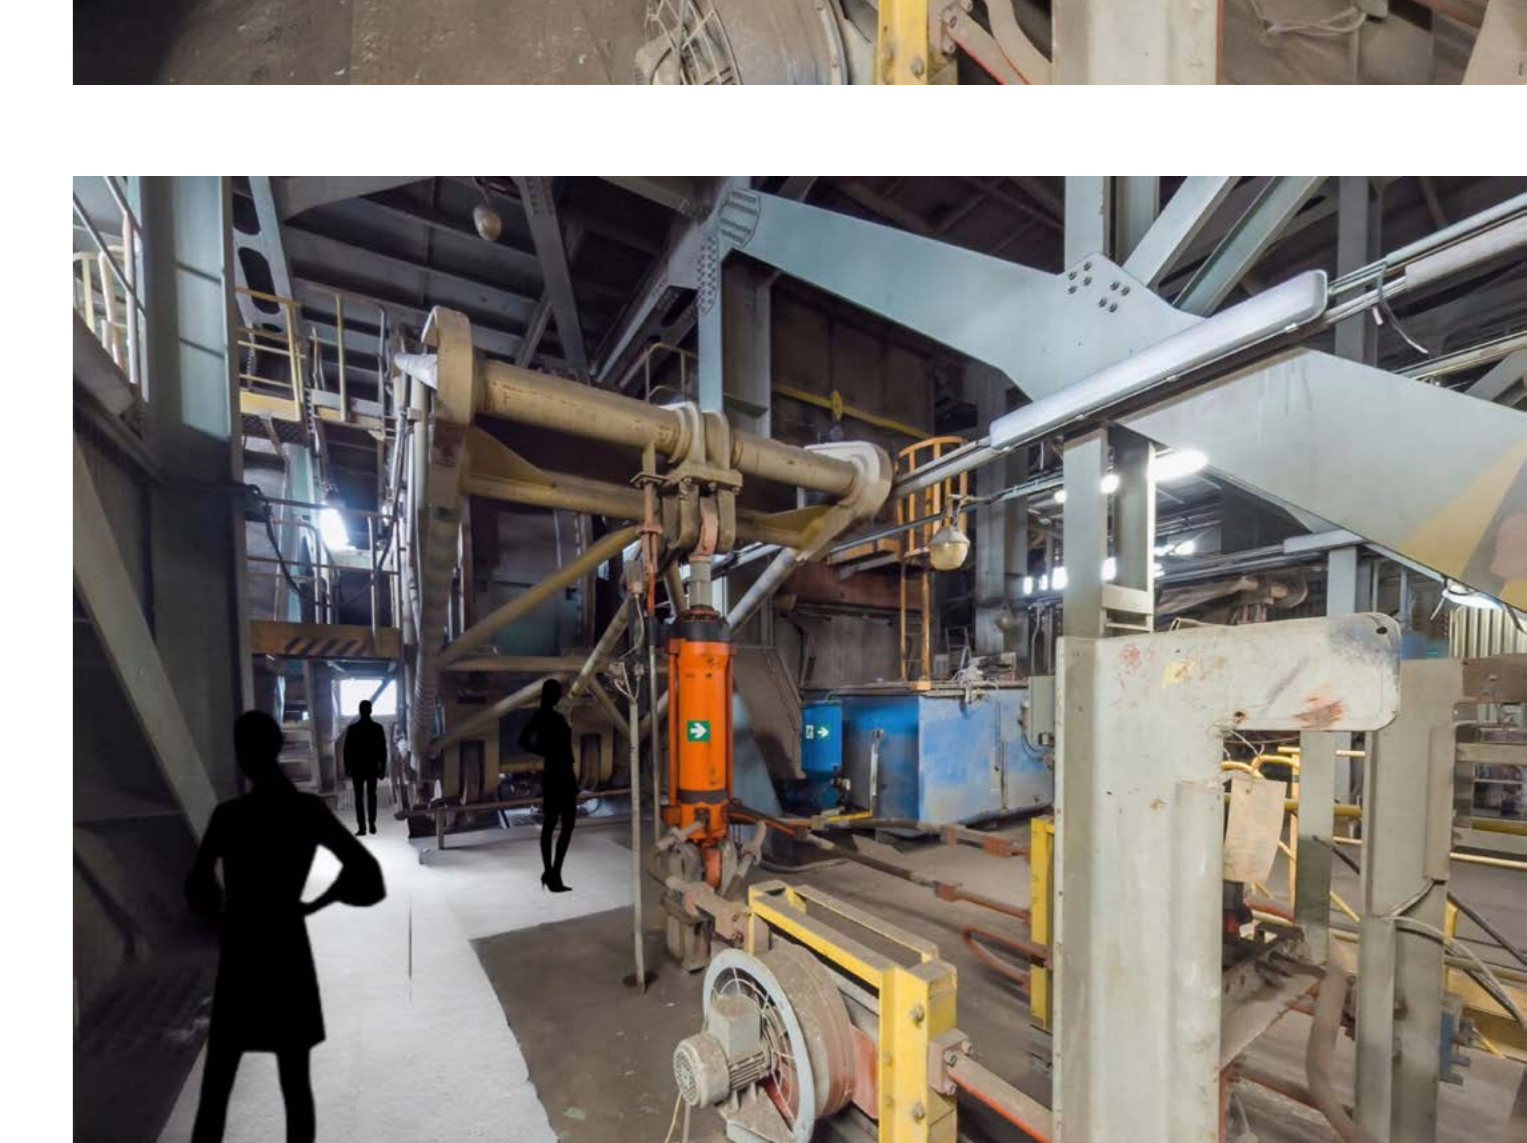

Bc. MARIO BARRA
ATELIÉR GIRSA

SPERANZA
VIZE PRO JEZEŘÍ

LS 2024, ÚSTAV PAMÁTKOVÉ PÉČE
FAKULTA ARCHITECTURY ČVUT V PRAZE

Bc. MARIO BARRA
ATELIÉR GIRSA

SPERANZA
VIZE PRO JEZEŘÍ

LS 2024, ÚSTAV PAMÁTKOVÉ PÉČE
FAKULTA ARCHITECTURY ČVUT V PRAZE