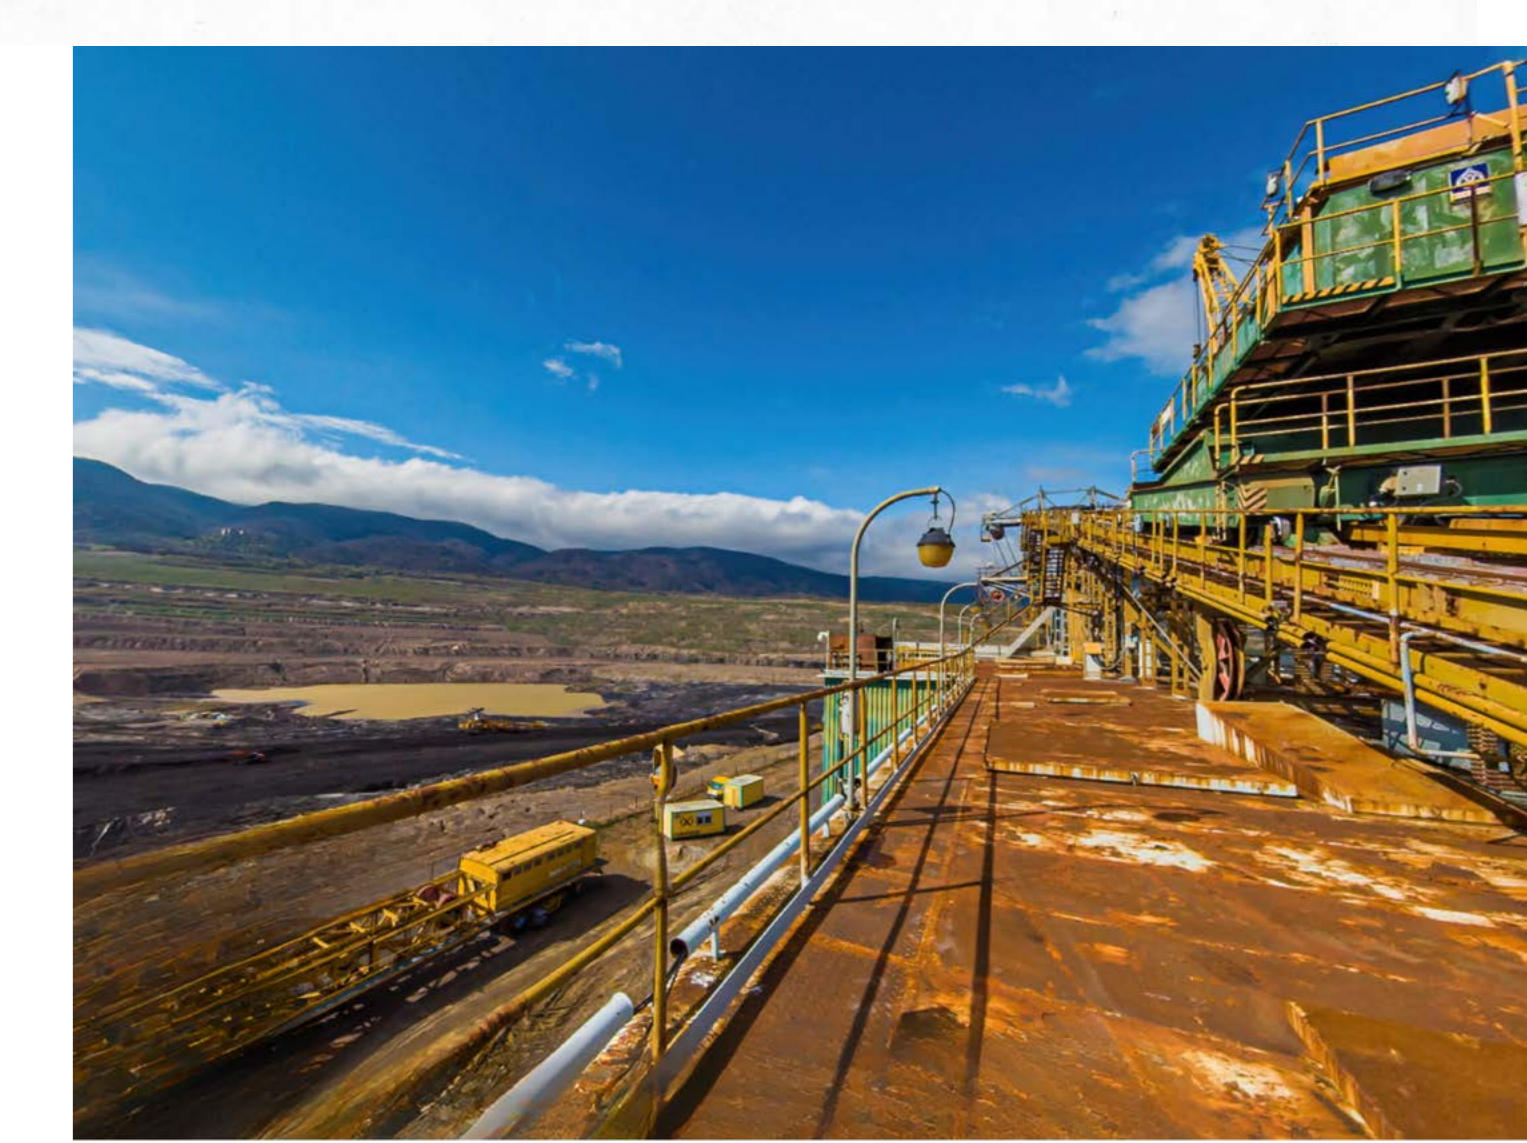

Bc. MARIO BARRA
ATELIÉR GIRSA

SPERANZA
VIZE PRO JEZEŘÍ

LS 2024, ÚSTAV PAMÁTKOVÉ PÉČE
FAKULTA ARCHITECTURY ČVUT V PRAZE

Bc. MARIO BARRA
ATELIÉR GIRSA

SPERANZA
VIZE PRO JEZEŘÍ

LS 2024, ÚSTAV PAMÁTKOVÉ PÉČE
FAKULTA ARCHITECTURY ČVUT V PRAZE