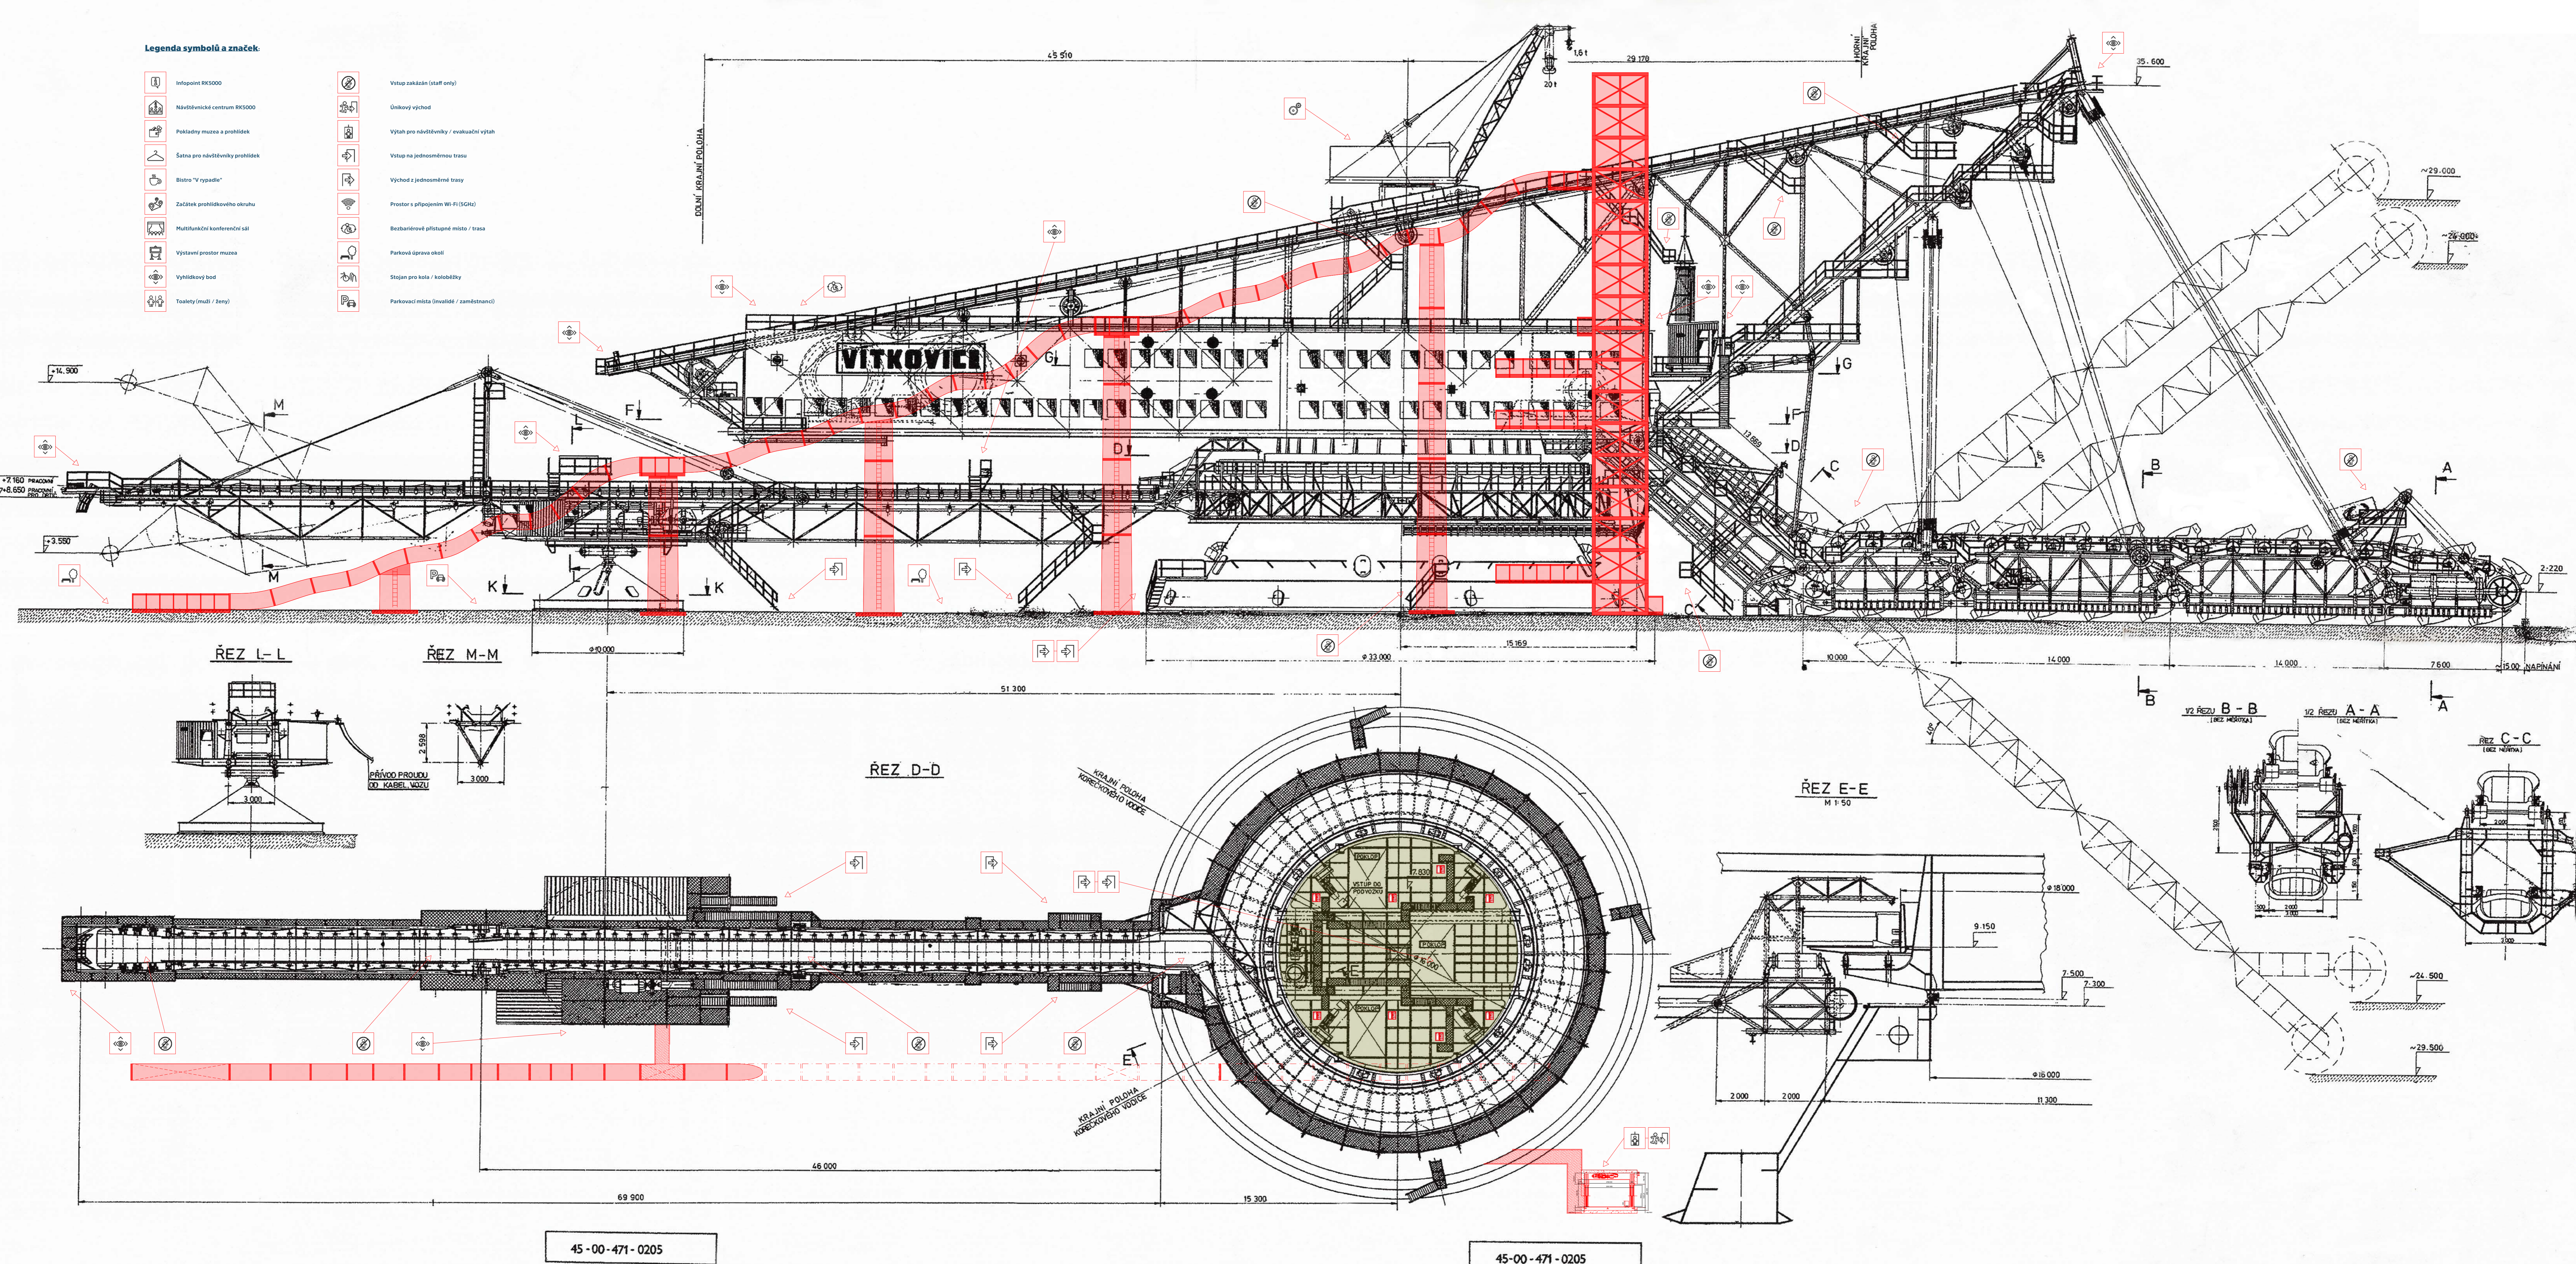

Bc. MARIO BARRA
ATELIÉR GIRSA

SPERANZA
VIZE PRO JEZEŘÍ

LS 2024, ÚSTAV PAMÁTKOVÉ PÉČE
FAKULTA ARCHITECTURY ČVUT V PRAZE

Bc. MARIO BARRA
ATELIÉR GIRSA

SPERANZA
VIZE PRO JEZEŘÍ

LS 2024, ÚSTAV PAMÁTKOVÉ PÉČE
FAKULTA ARCHITECTURY ČVUT V PRAZE