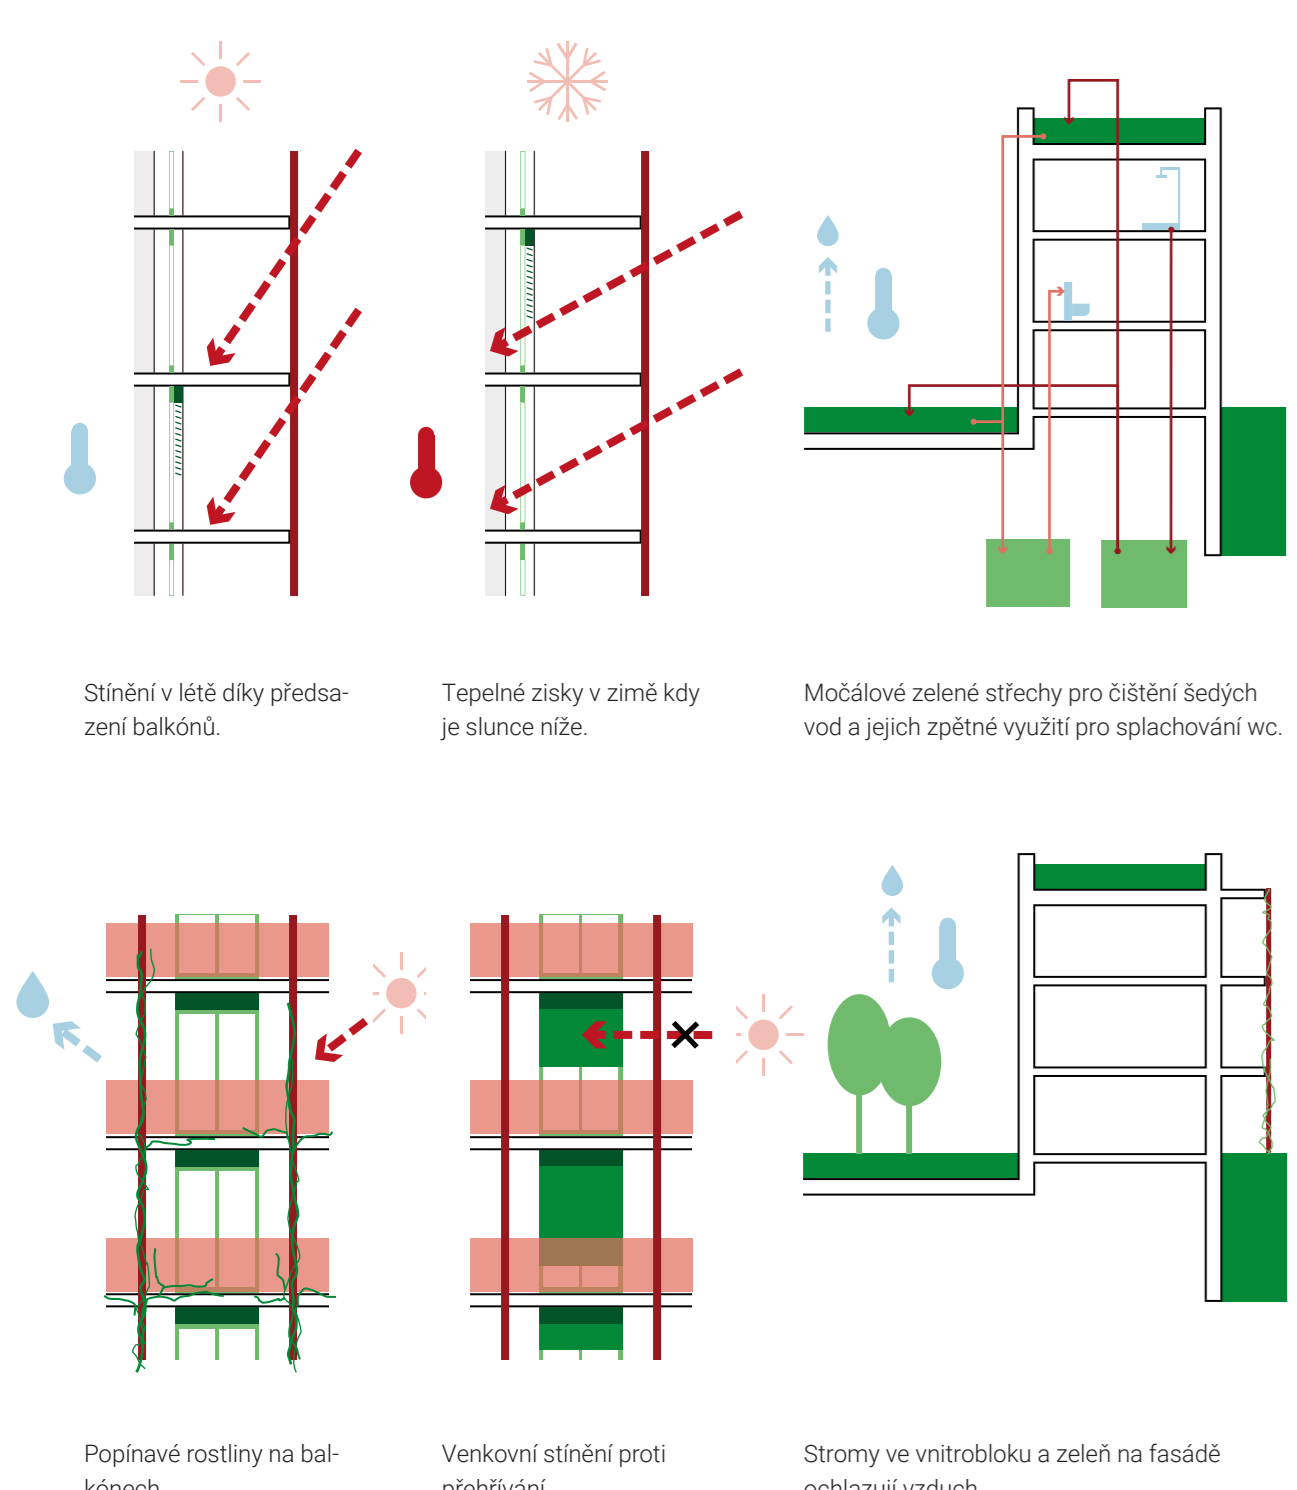

EKO SCHÉMATA