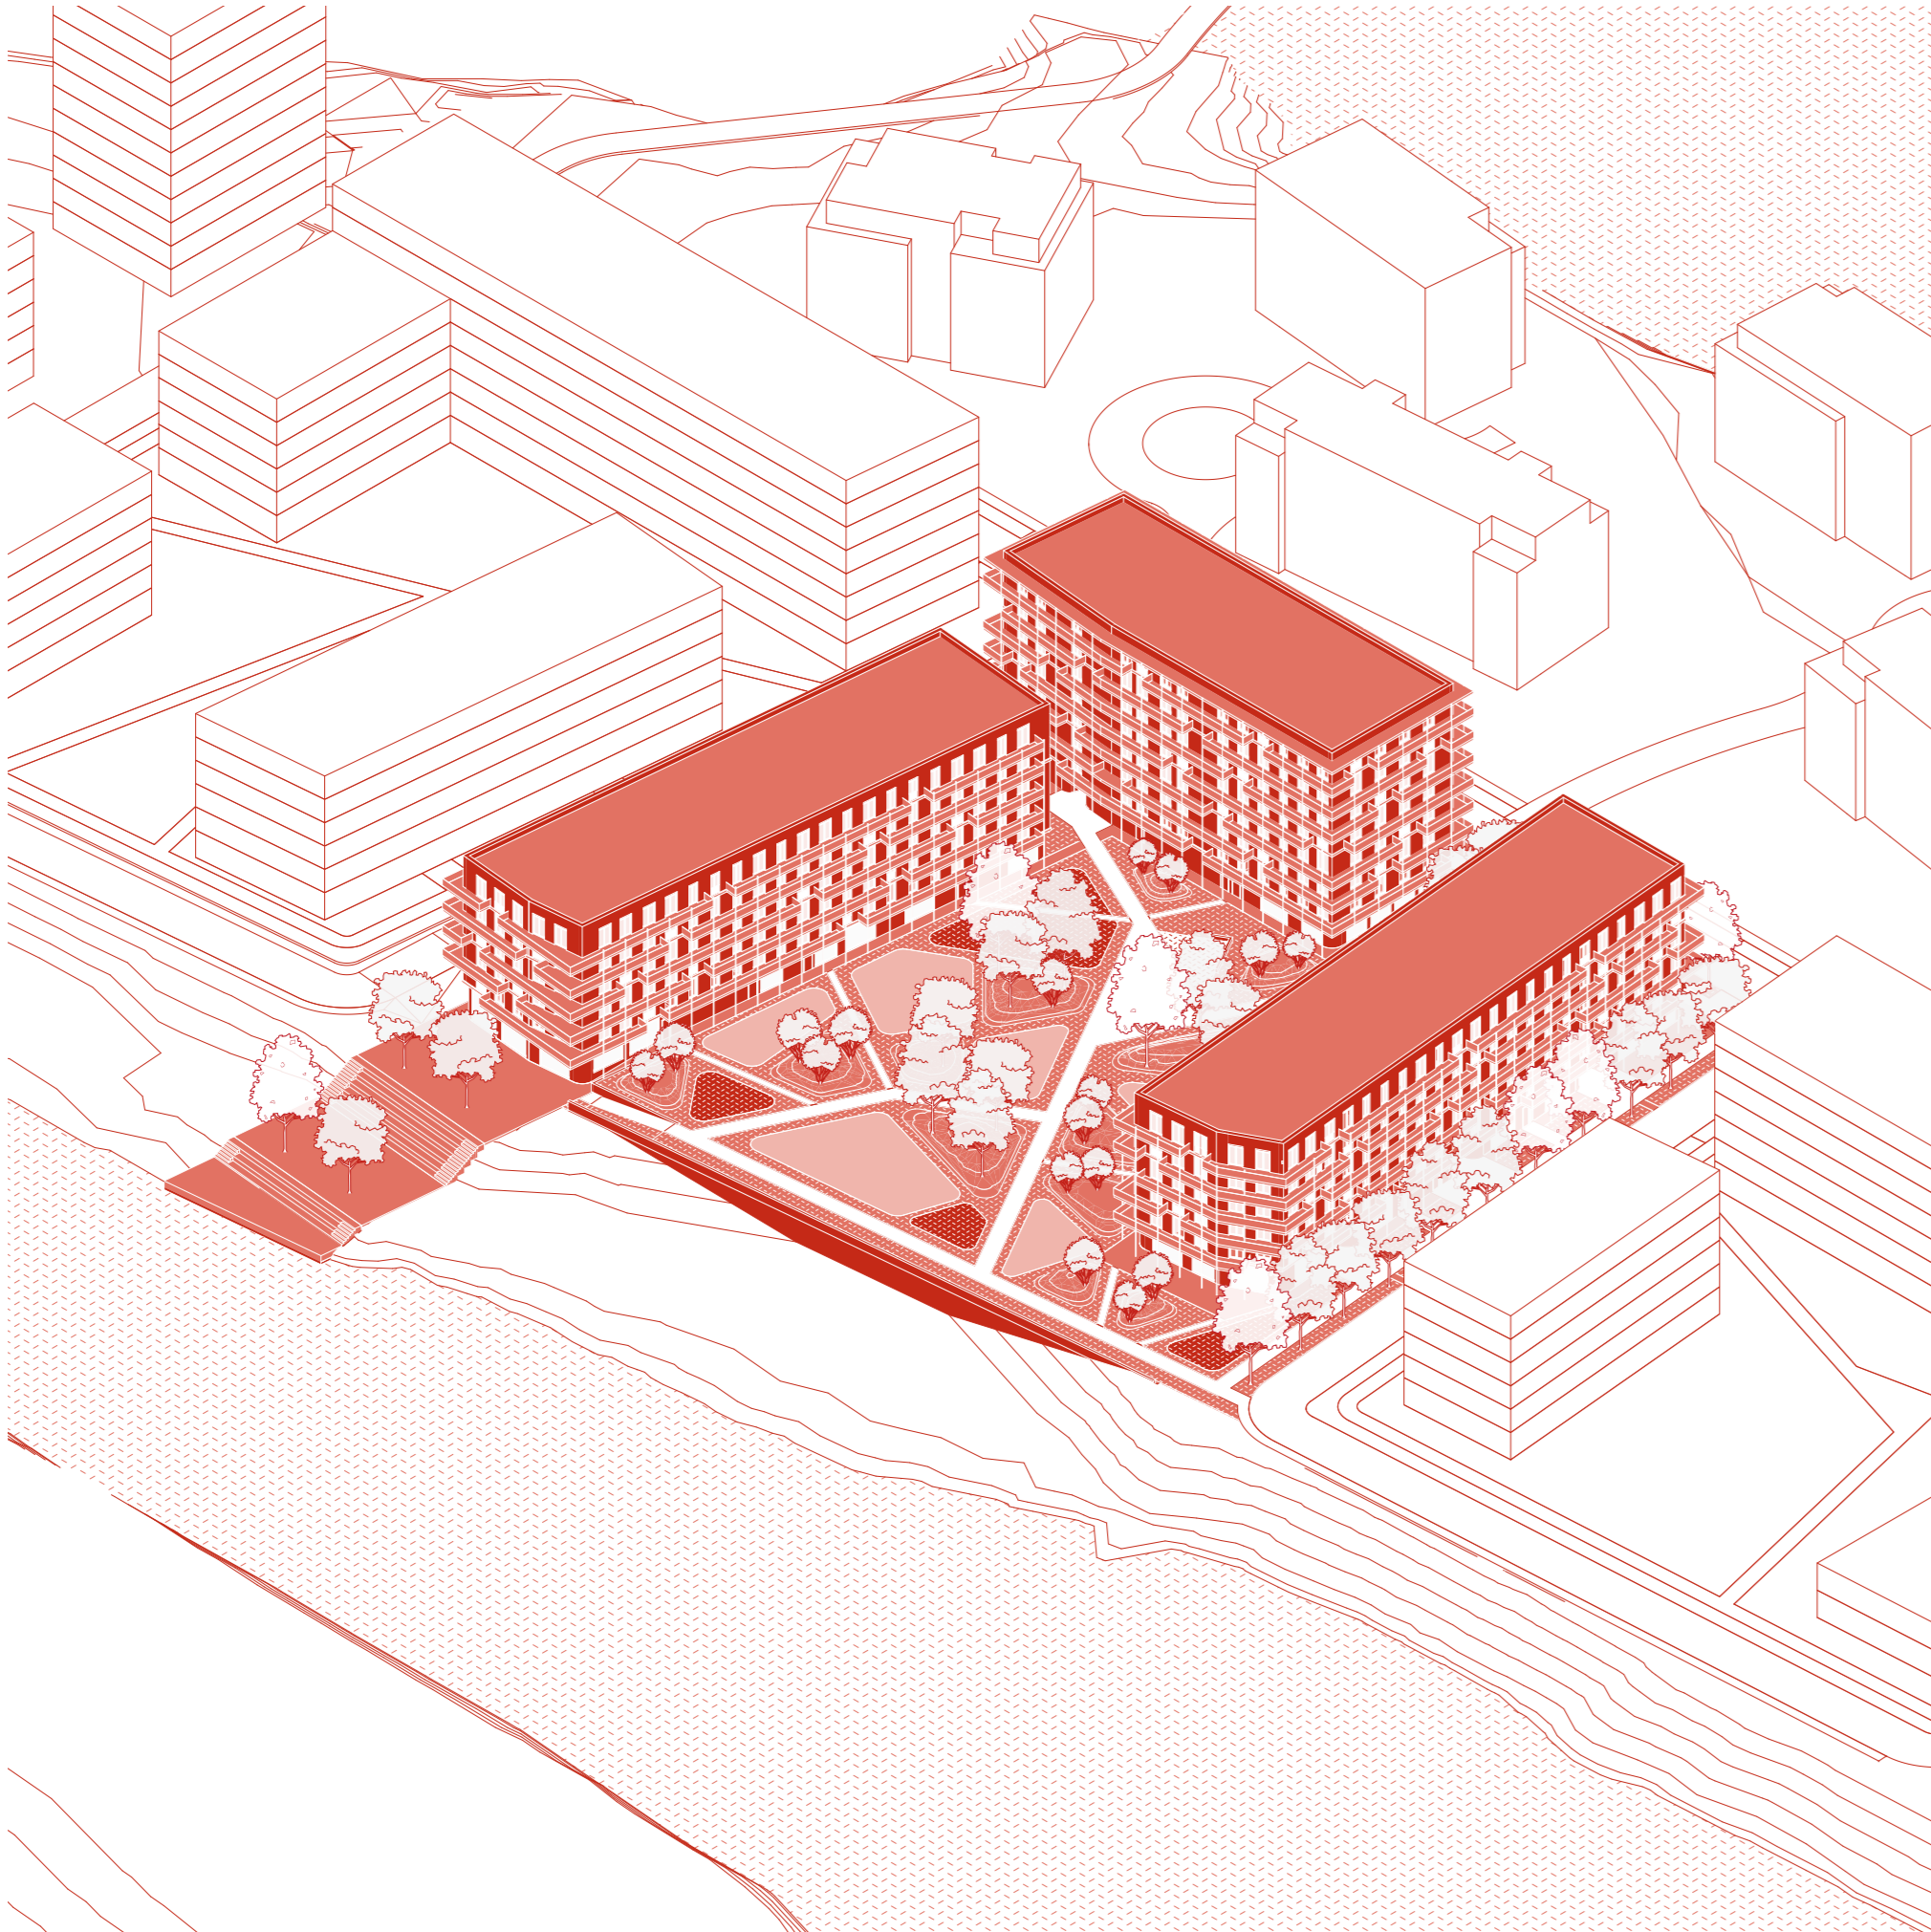

BYDLNÍ V LIBEŇSKÉM PŘÍSTAVU

DIPLOMOVÁ PRÁCE
VÁCLAV TÝN
ATELIÉR HLAVÁČEK-ČENĚK-MINAROVIC
FA ČVUT 2024