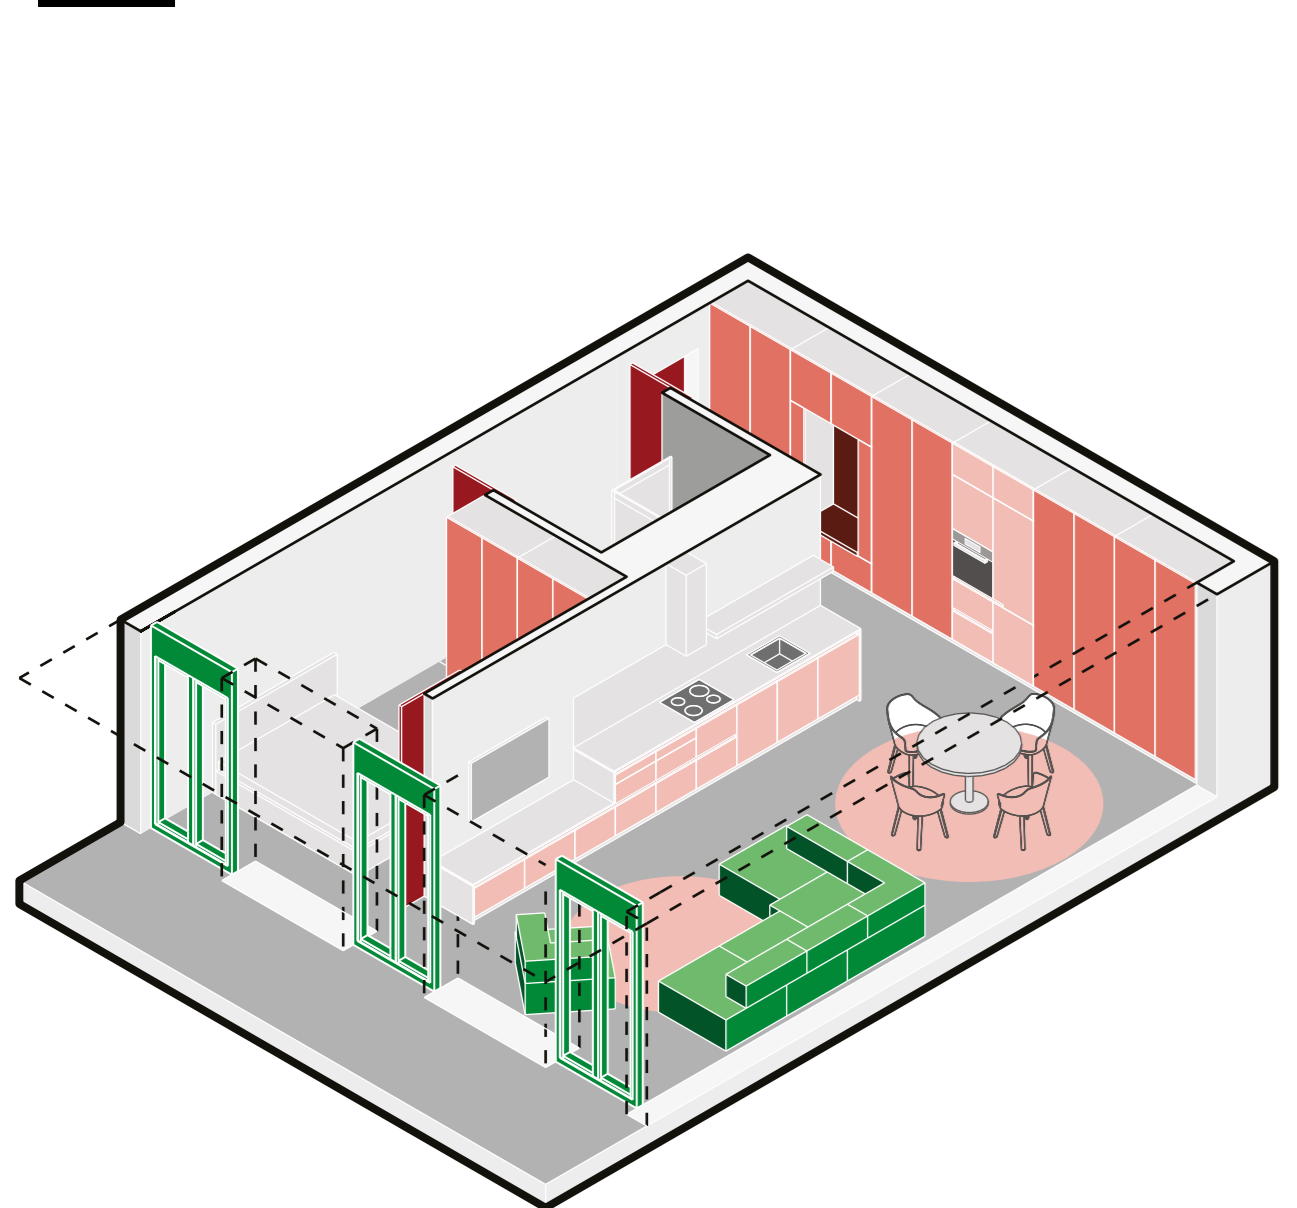

TYPICKÝ BYT 2KK