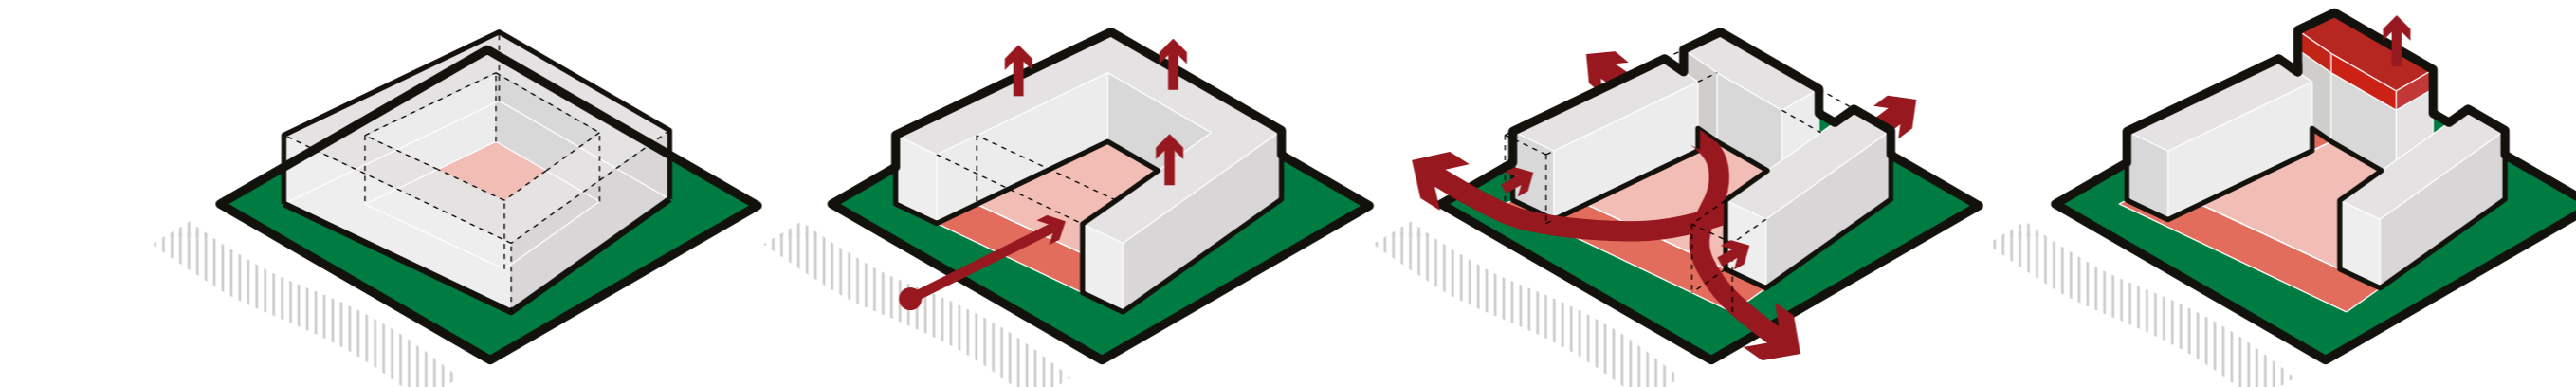

Národní dominantní blok a lepší vzhled z ulice

BYDLNÍ V LIBEŇSKÉM PŘÍSTAVU

DIPLOMOVÁ PRÁCE
VÁCLAV TÝN
ATELIÉR HLAVÁČEK-ČENĚK-MINAROVIC
FA ČVUT 2024

Maximální možná hustota využití pozemku