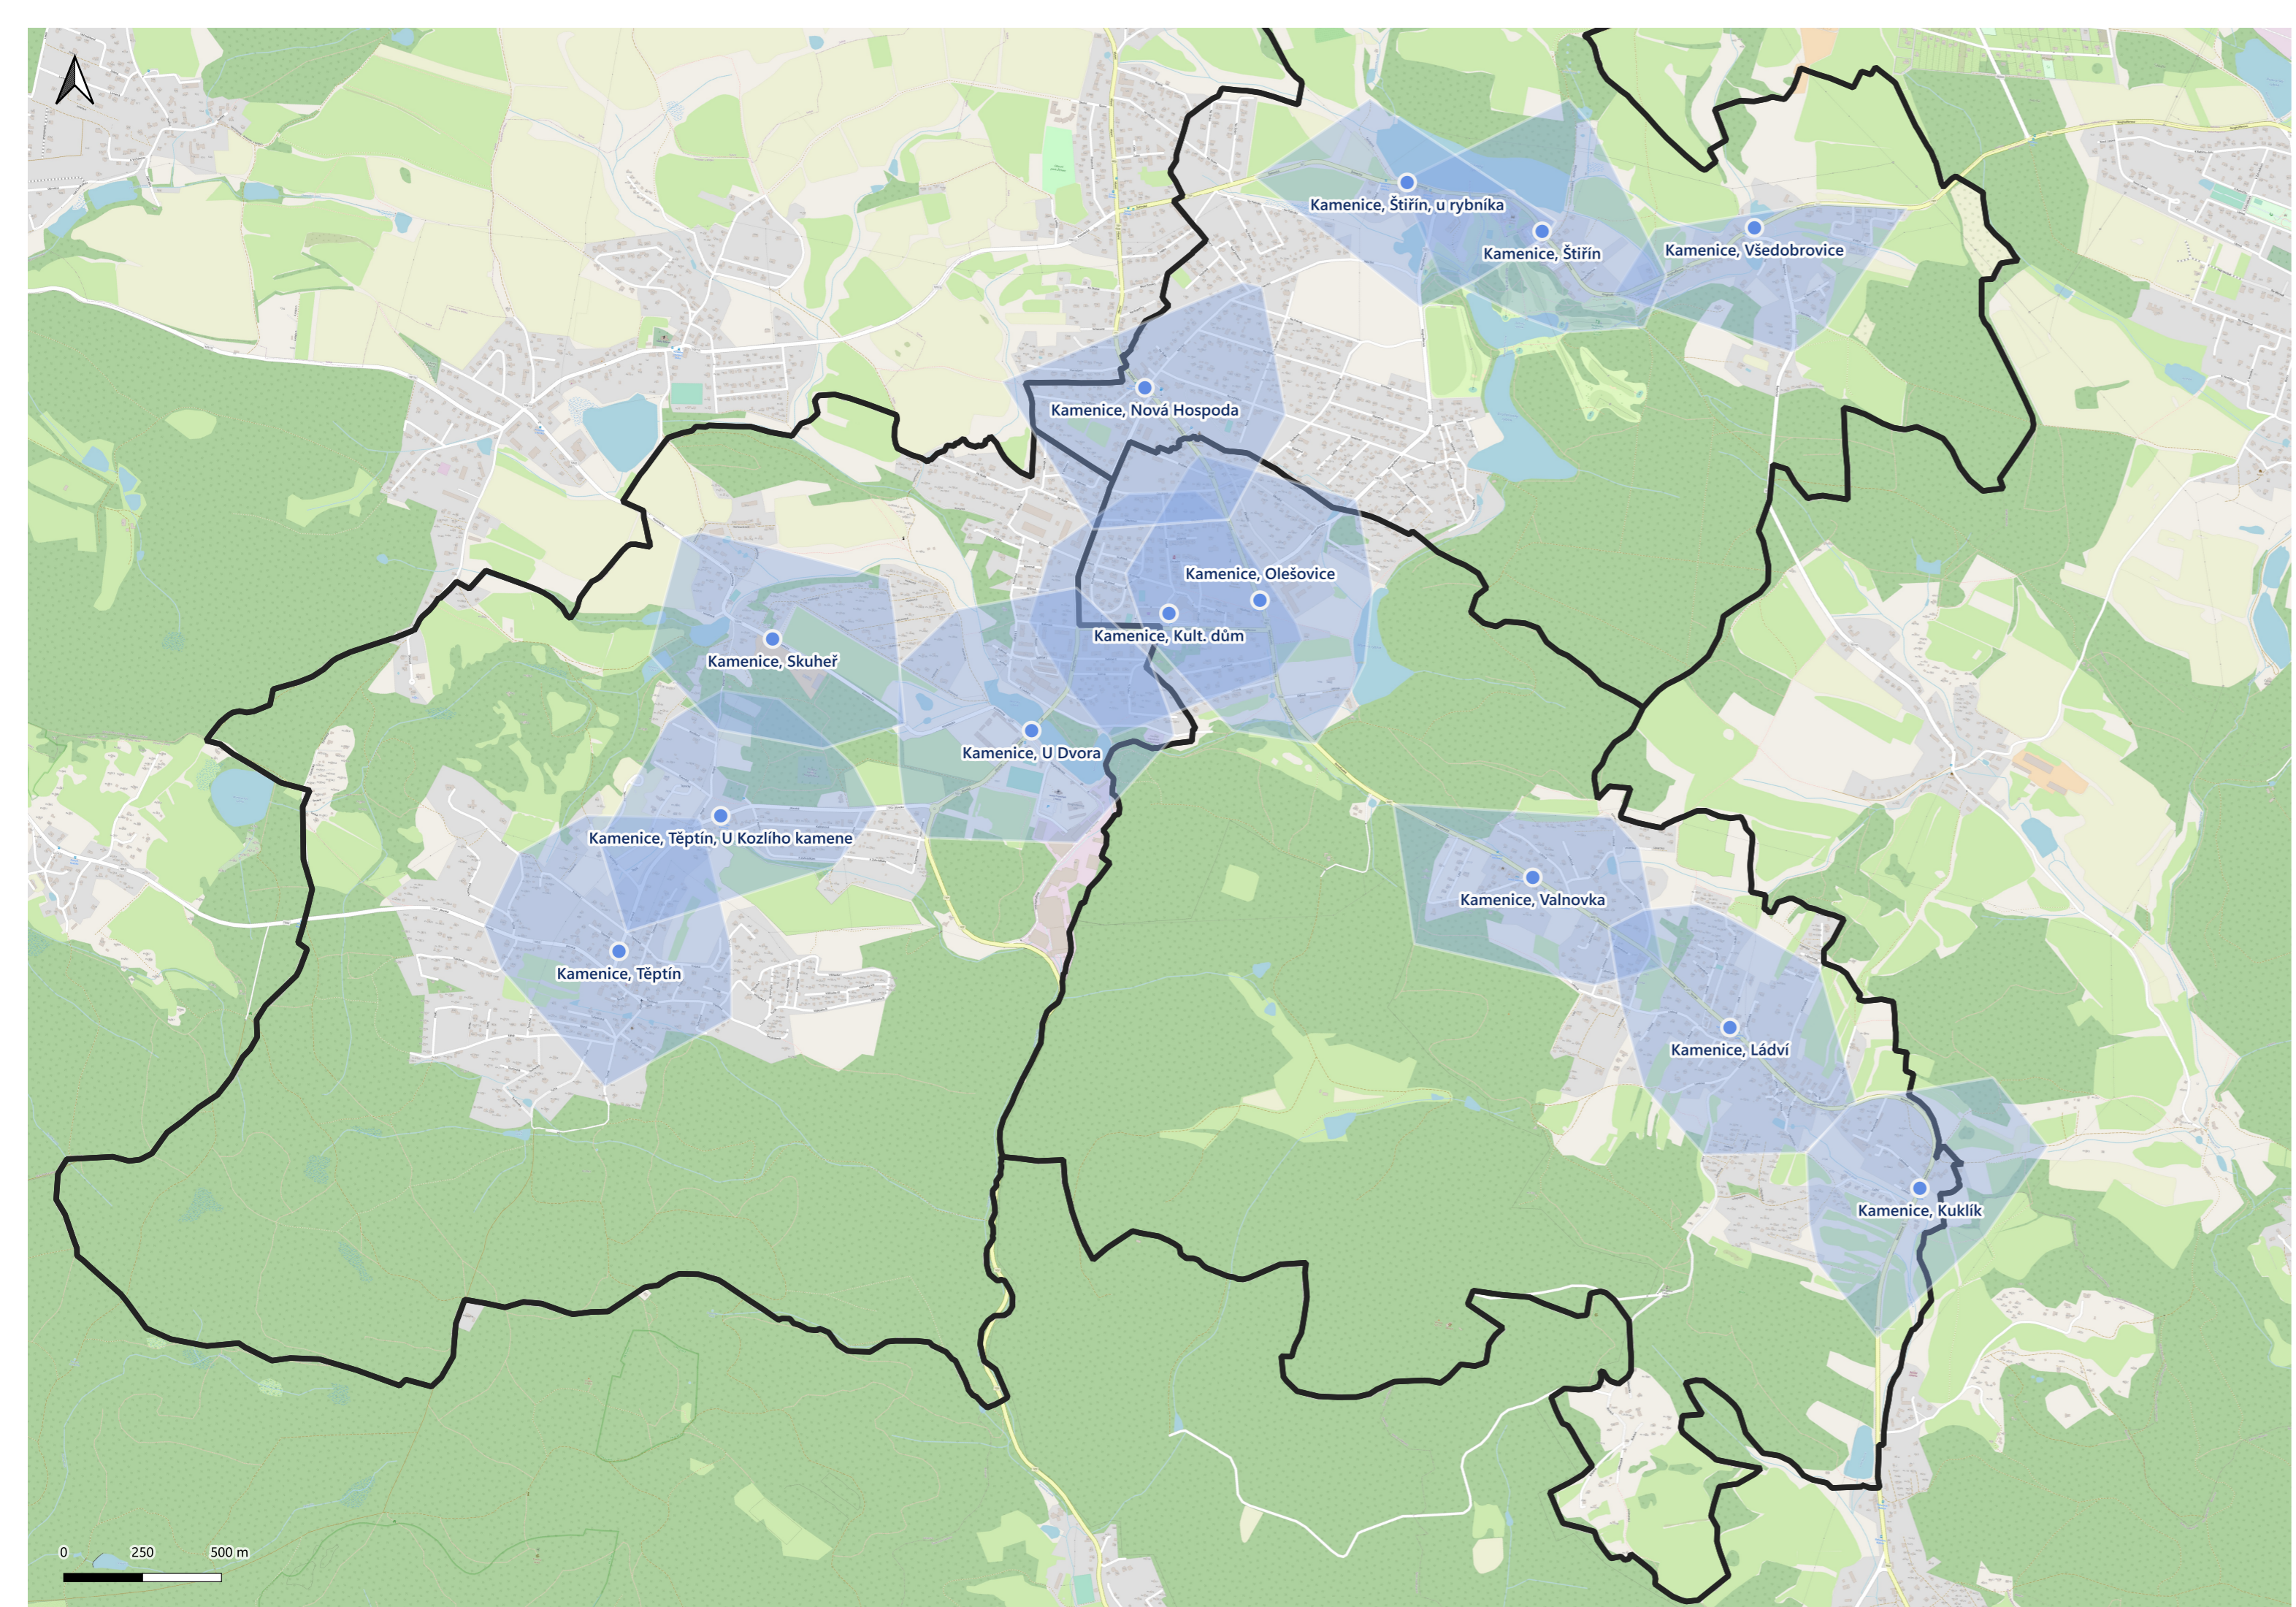

# LEGENDA

AUTOBUSOVÁ ZASTÁVKA ●

DOCHÁZKOVÁ VZDÁLENOST 6 MIN (500 M) OD ZASTÁVKY ■

HRANICE ÚZEMNÍ ČÁSTI OBCE KAMENICE □

MAPA DOCHÁZKOVÉ VZDÁLENOSTI 6 MIN OD ZASTÁVKY			MARTIN MÁLEK		
1	3x A4	1:17 500	13.7.2023	2022/23	
PŘÍLOHA Č.	FORMÁT	MĚŘÍTKO	DATUM	AKADEMICKÝ ROK	FAKULTA DOPRAVNÍ ČVUT