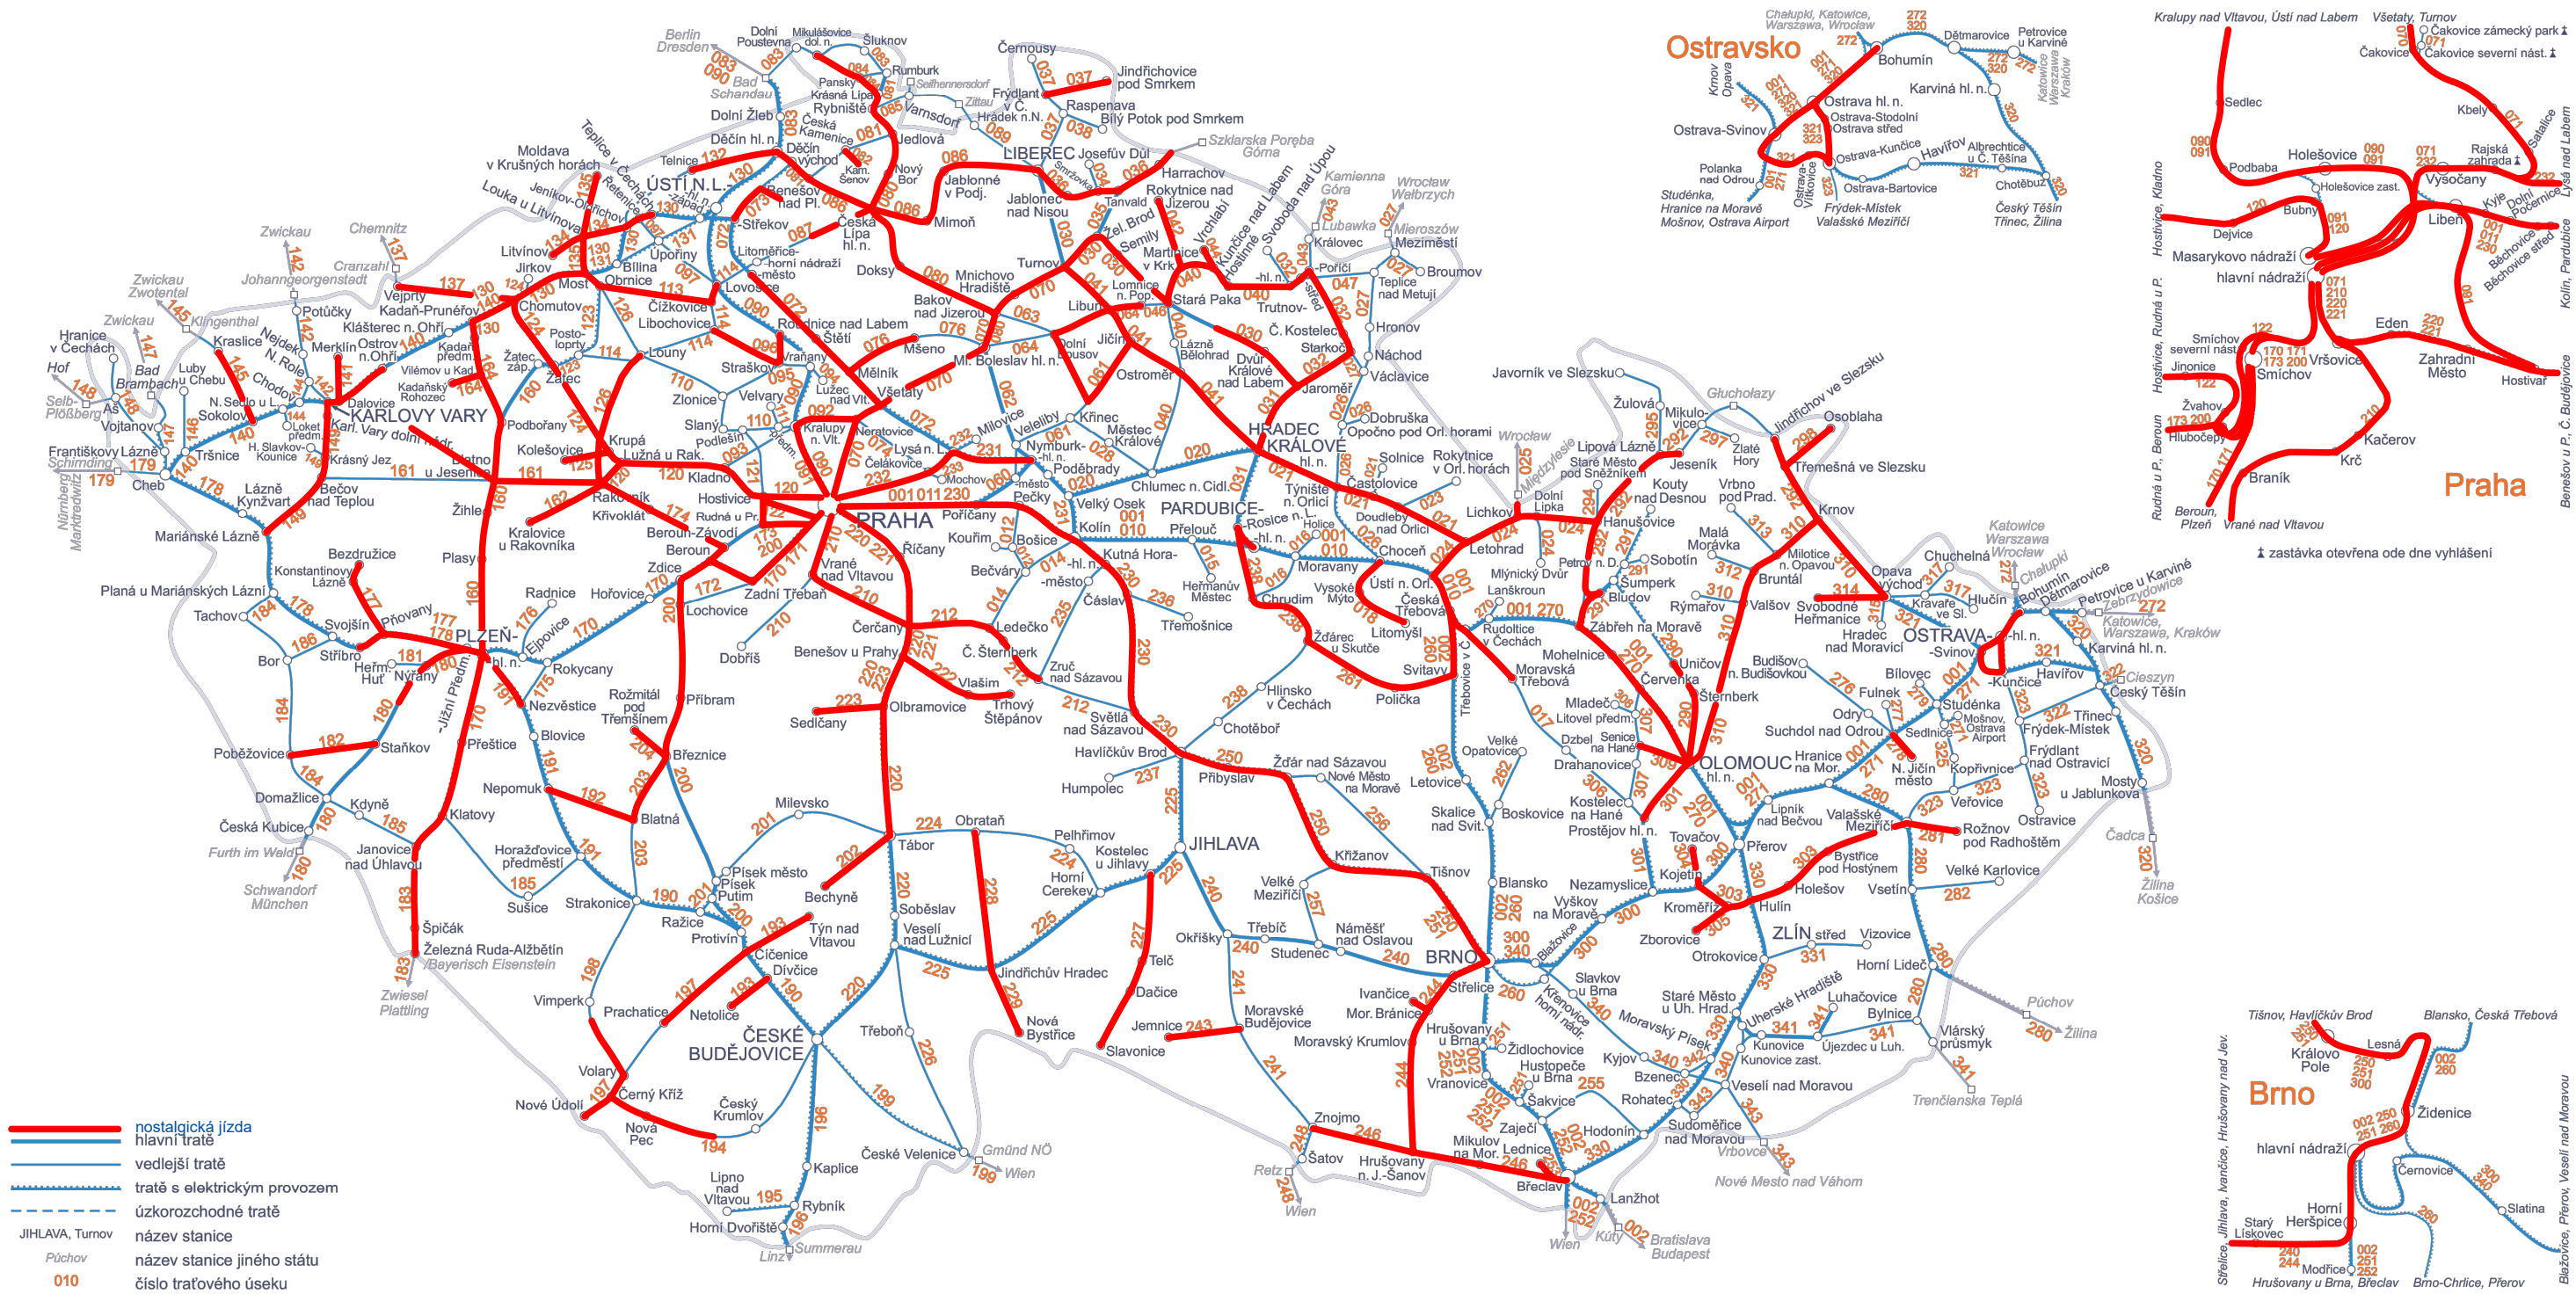

ČESKÉ VYSOKÉ UČENÍ TECHNICKÉ V PRAZE  
FAKULTA DOPRAVNÍ

Martin Ráž

MAPA SOUČASNÉHO ROZSAHU PROVOZU

Příloha 3

2023

↑ zastávka otevřena ode dne vyhlášení