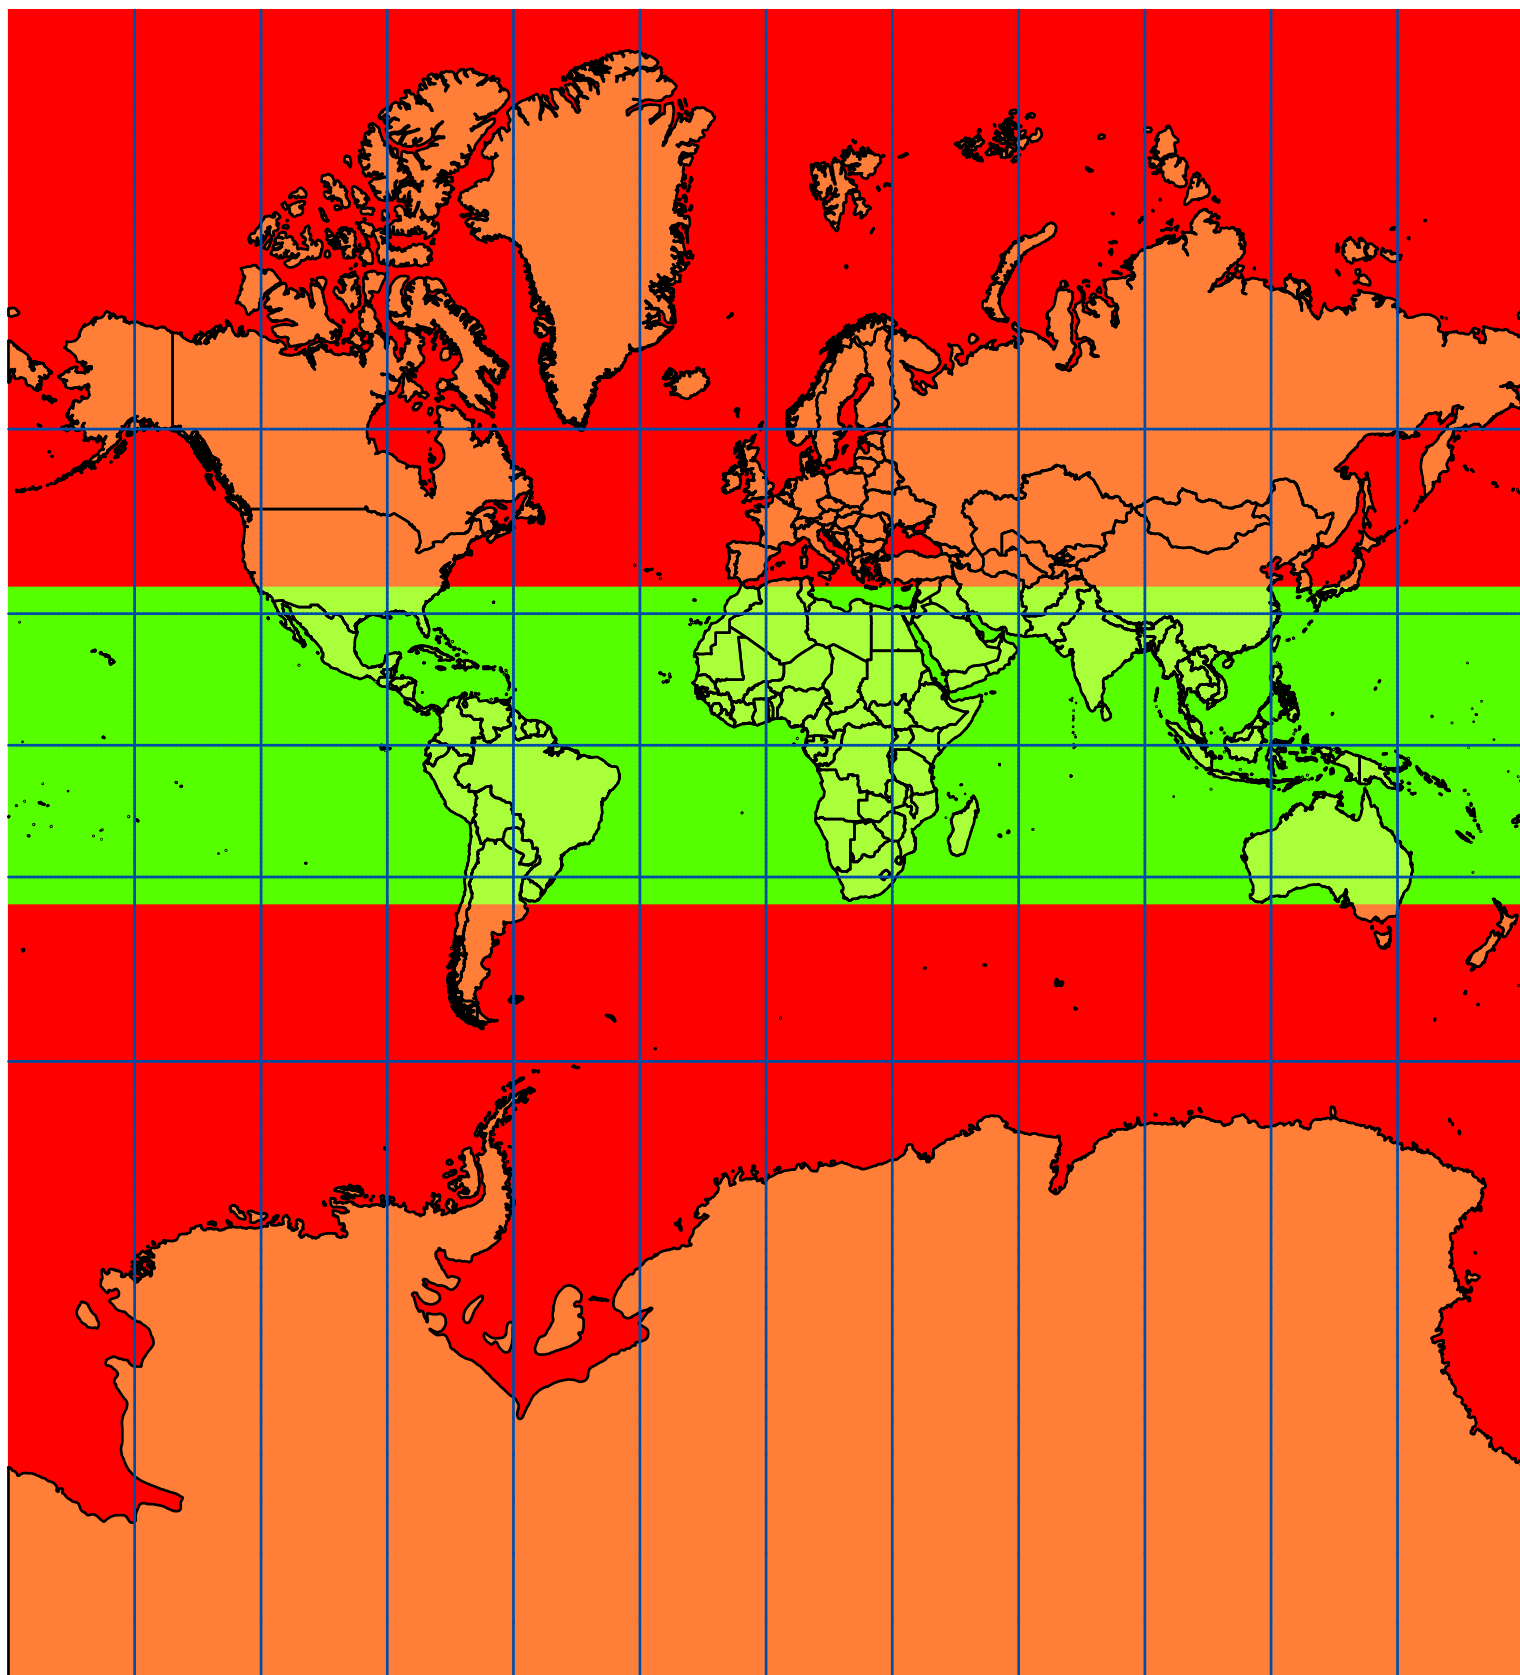

# Mercator – 58,07 % – 38. zobrazení výsledné ekvideformáty

území splňující mezní hodnoty  
území nespĺňující mezní hodnoty

1:200 000 000

Vyhotovil: Jan Koudelka  
V rámci bakalářské práce Analýza  
kartografických zkrselení zobrazení světa  
FSv ČVUT v Praze, 2023