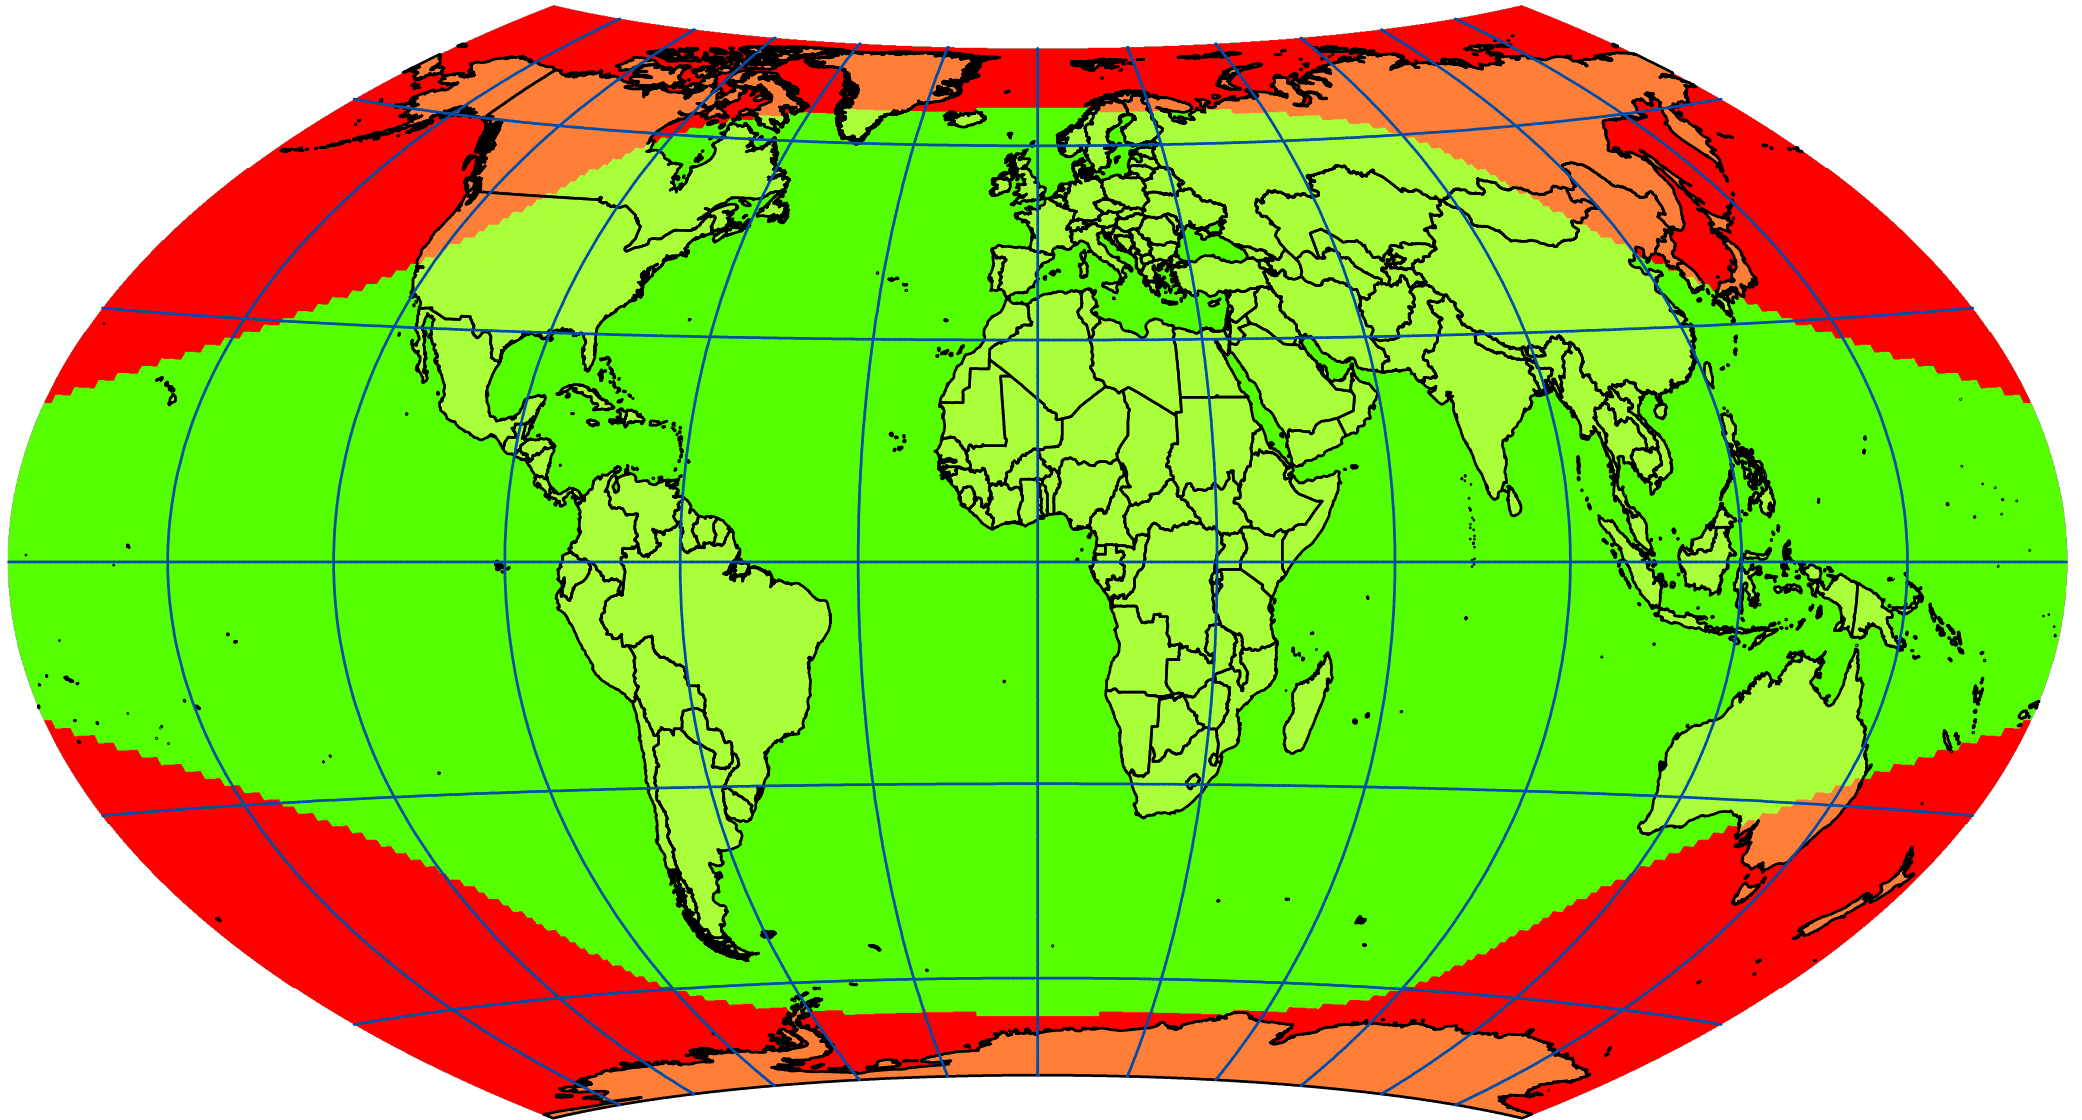

# Wagner VII – 73,96 % – 21. zobrazení výsledné ekvideformáty

1:125 000 000

Vyhotovil: Jan Koudelka  
V rámci bakalářské práce Analýza  
kartografických zkreslení zobrazení světa  
FSv ČVUT v Praze, 2023