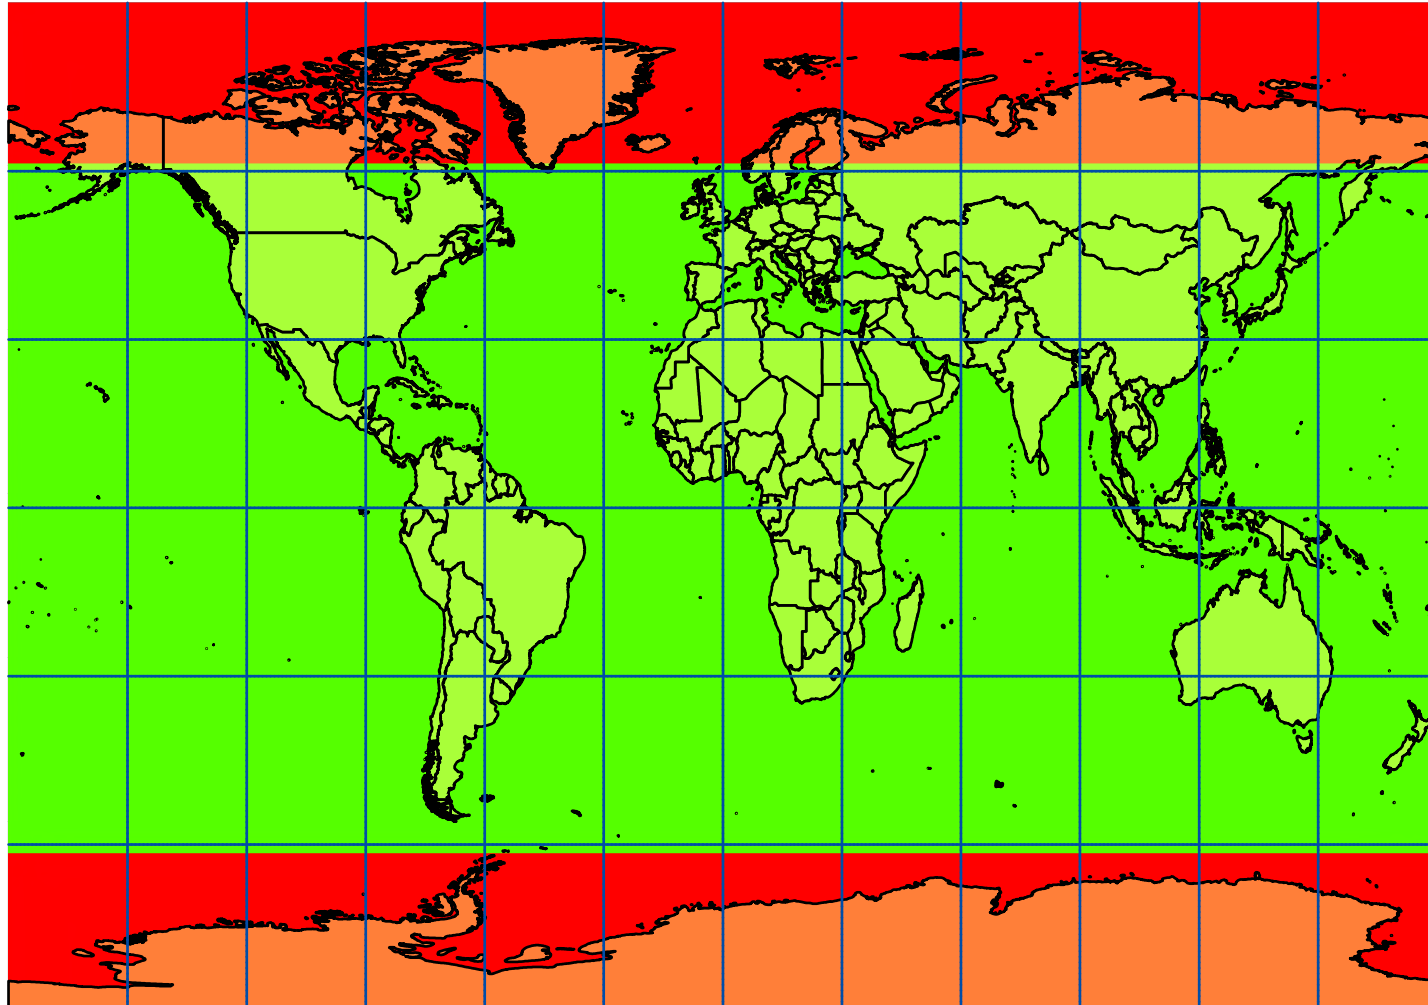

Gall Isographic – 87,89 % – 1. zobrazení výsledné ekvideformáty

území splňující mezní hodnoty
území nesplňující mezní hodnoty

1:150 000 000

Vyhotovil: Jan Koudelka
V rámci bakalářské práce Analýza
kartografických zkrslení zobrazení světa
FSv ČVUT v Praze, 2023