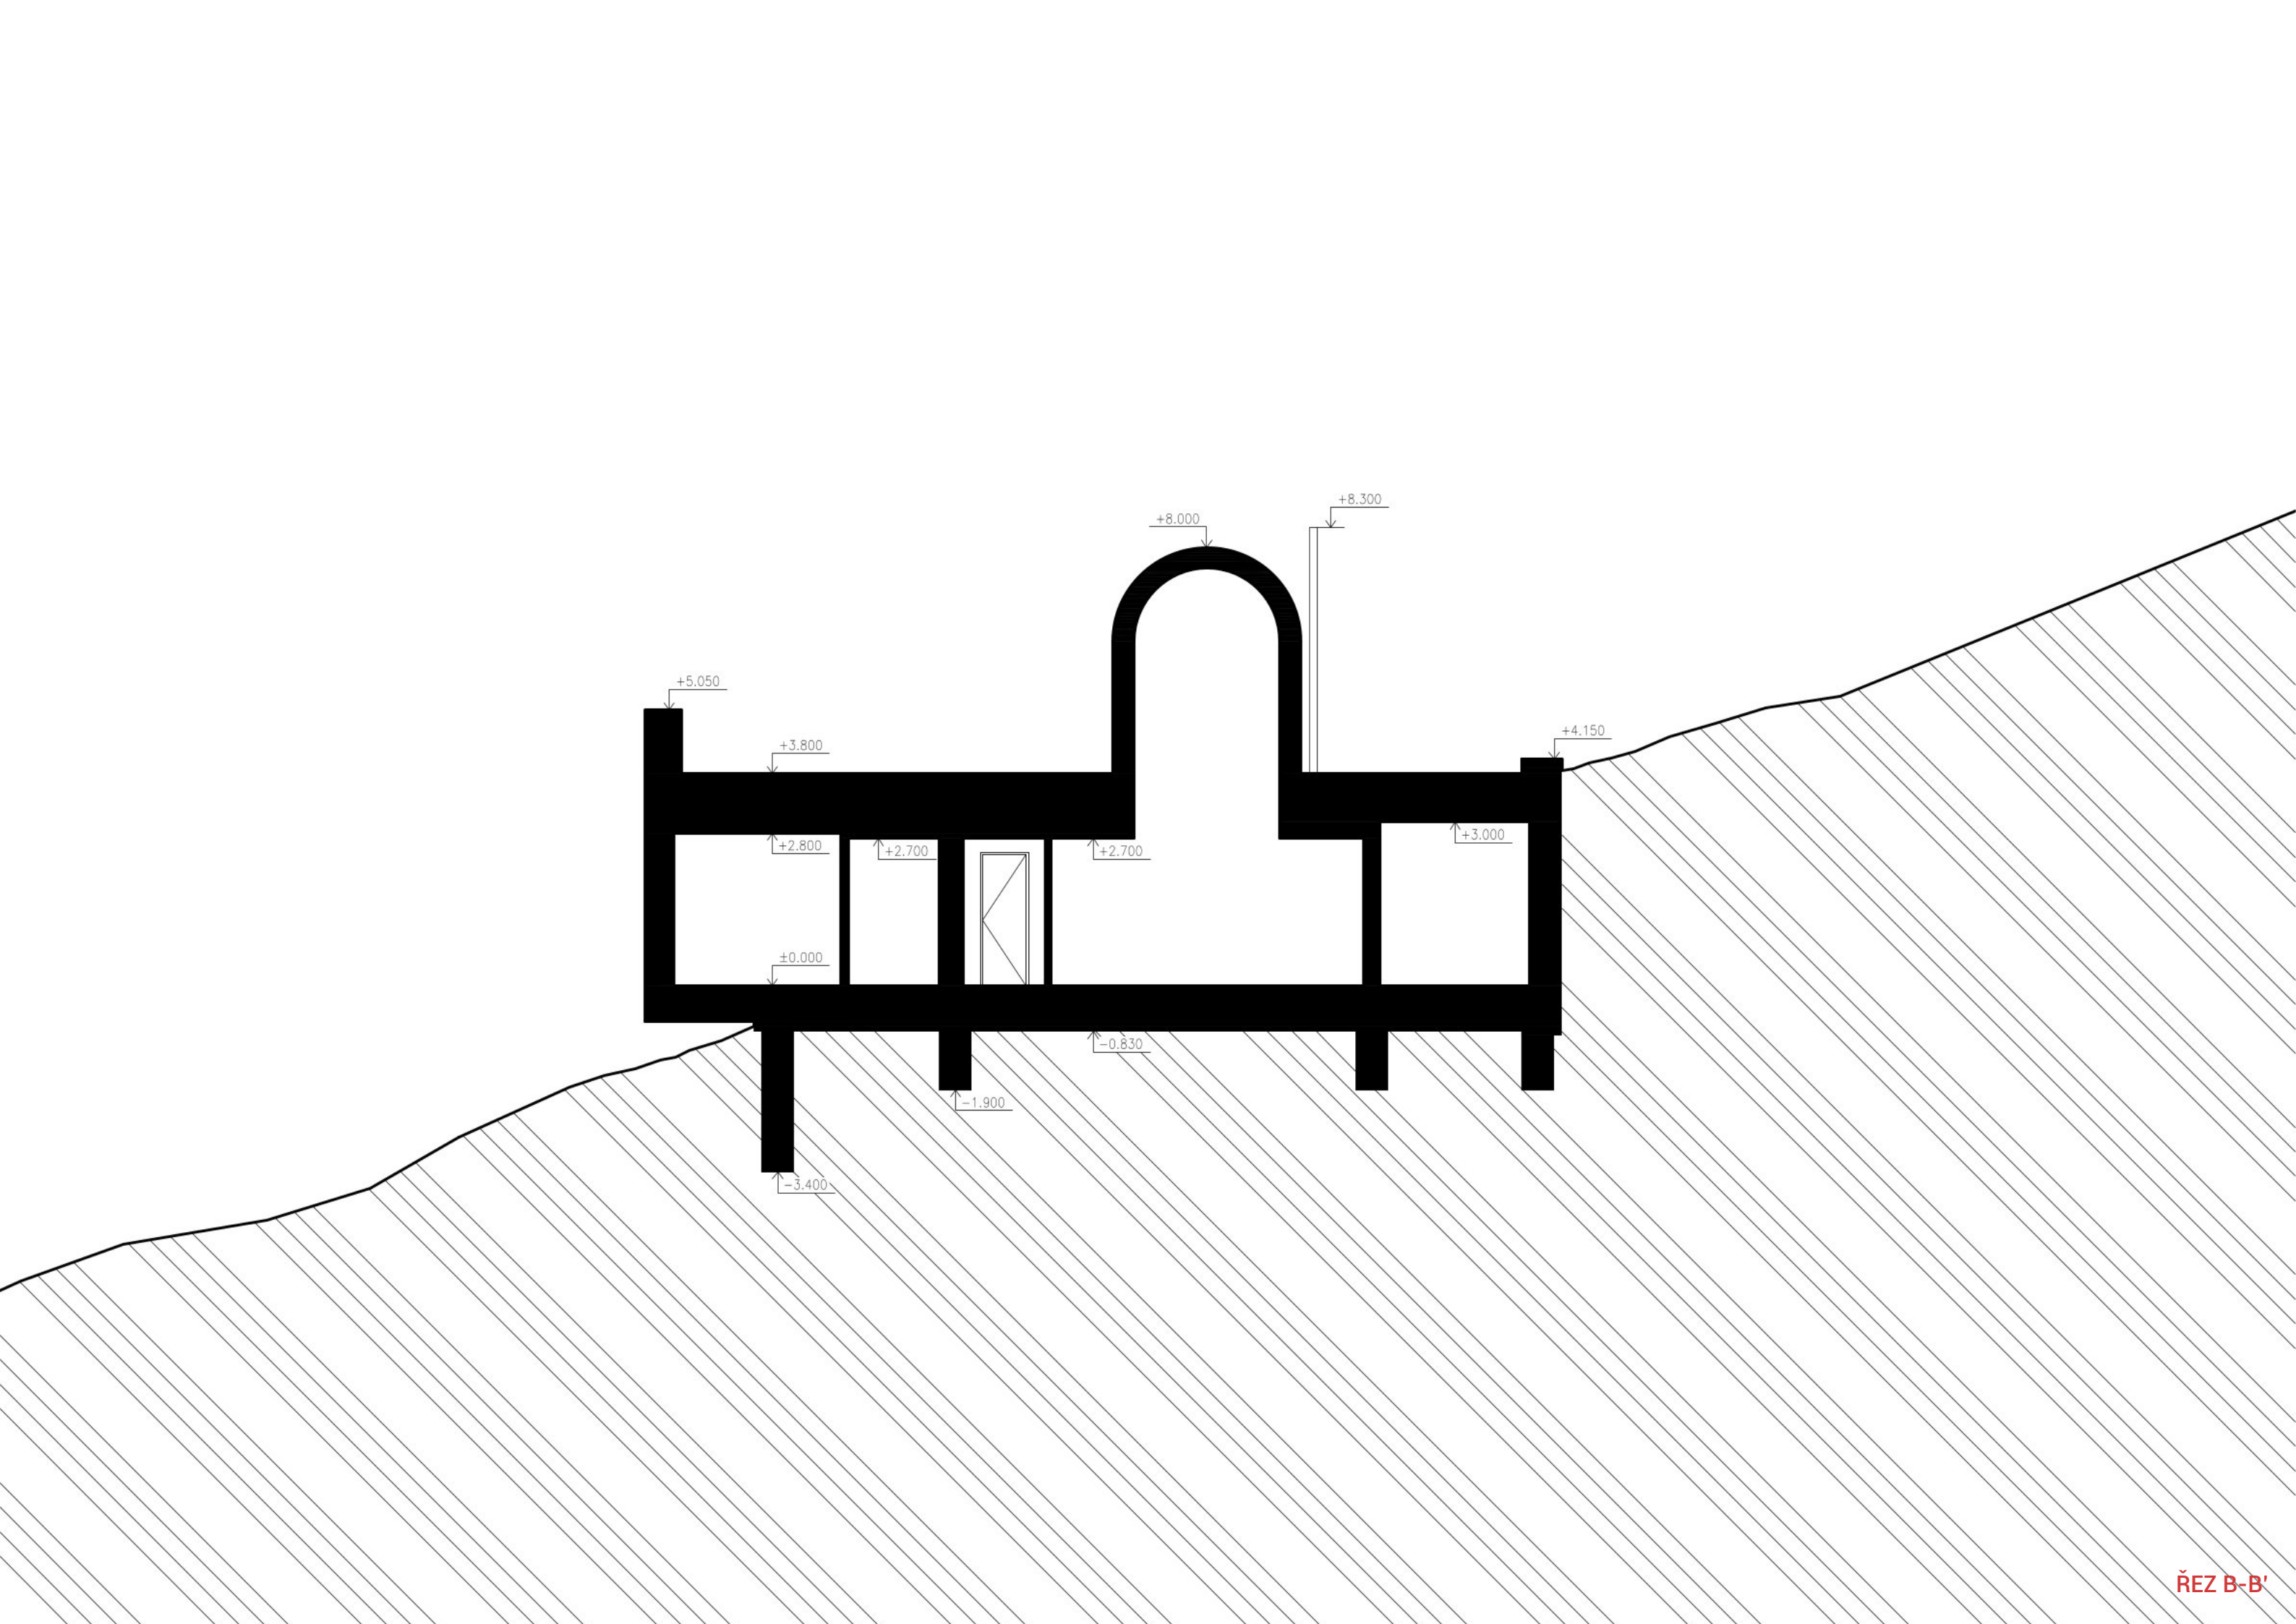

 LUMION

 LUMION

LEGENDA MÍSTNOSTÍ

ČÍSLO	ÚČEL
101	POKOJ ERÁRNÍ
102	ŠATNA – ZAMĚSTNANCI
103	KOUPELNA – ZAMĚSTNANCI
104	ZÁDVEŘÍ
105	RECEPCE
106	TECHNICKÁ MÍSTNOST
107	CHODBA HLAVNÍ
108	LYŽÁRNA
109	KUCHYNĚ – OBÝVACÍ POKOJ
110	LOŽNICE
111	CHODBA
112	KOUPELNA
113	SPOLEČENSKÁ MÍSTNOST
114	POKOJ DVOULŮŽKOVÝ
115	KOUPELNA
116	POKOJ JEDNOLŮŽKOVÝ
117	KOUPELNA
118	POKOJ JEDNOLŮŽKOVÝ
119	KOUPELNA
120	POKOJ JEDNOLŮŽKOVÝ
121	KOUPELNA
122	POKOJ JEDNOLŮŽKOVÝ
123	KOUPELNA
124	POKOJ JEDNOLŮŽKOVÝ
125	KOUPELNA
126	POKOJ JEDNOLŮŽKOVÝ
127	KOUPELNA
128	CHODBA VEDLEJŠÍ
129	KUCHYŇKA
130	PRÁDELNA
131	KOUPELNA
132	POKOJ BEZBARIÉROVÝ

Roboto Medium
Regular

barevná škála

- 1a1a1a
- d13939
- e18282
- f1c5c5
- f8f8f8

H-3

H-3

O B J E K T H-3

O B J E K T H-3