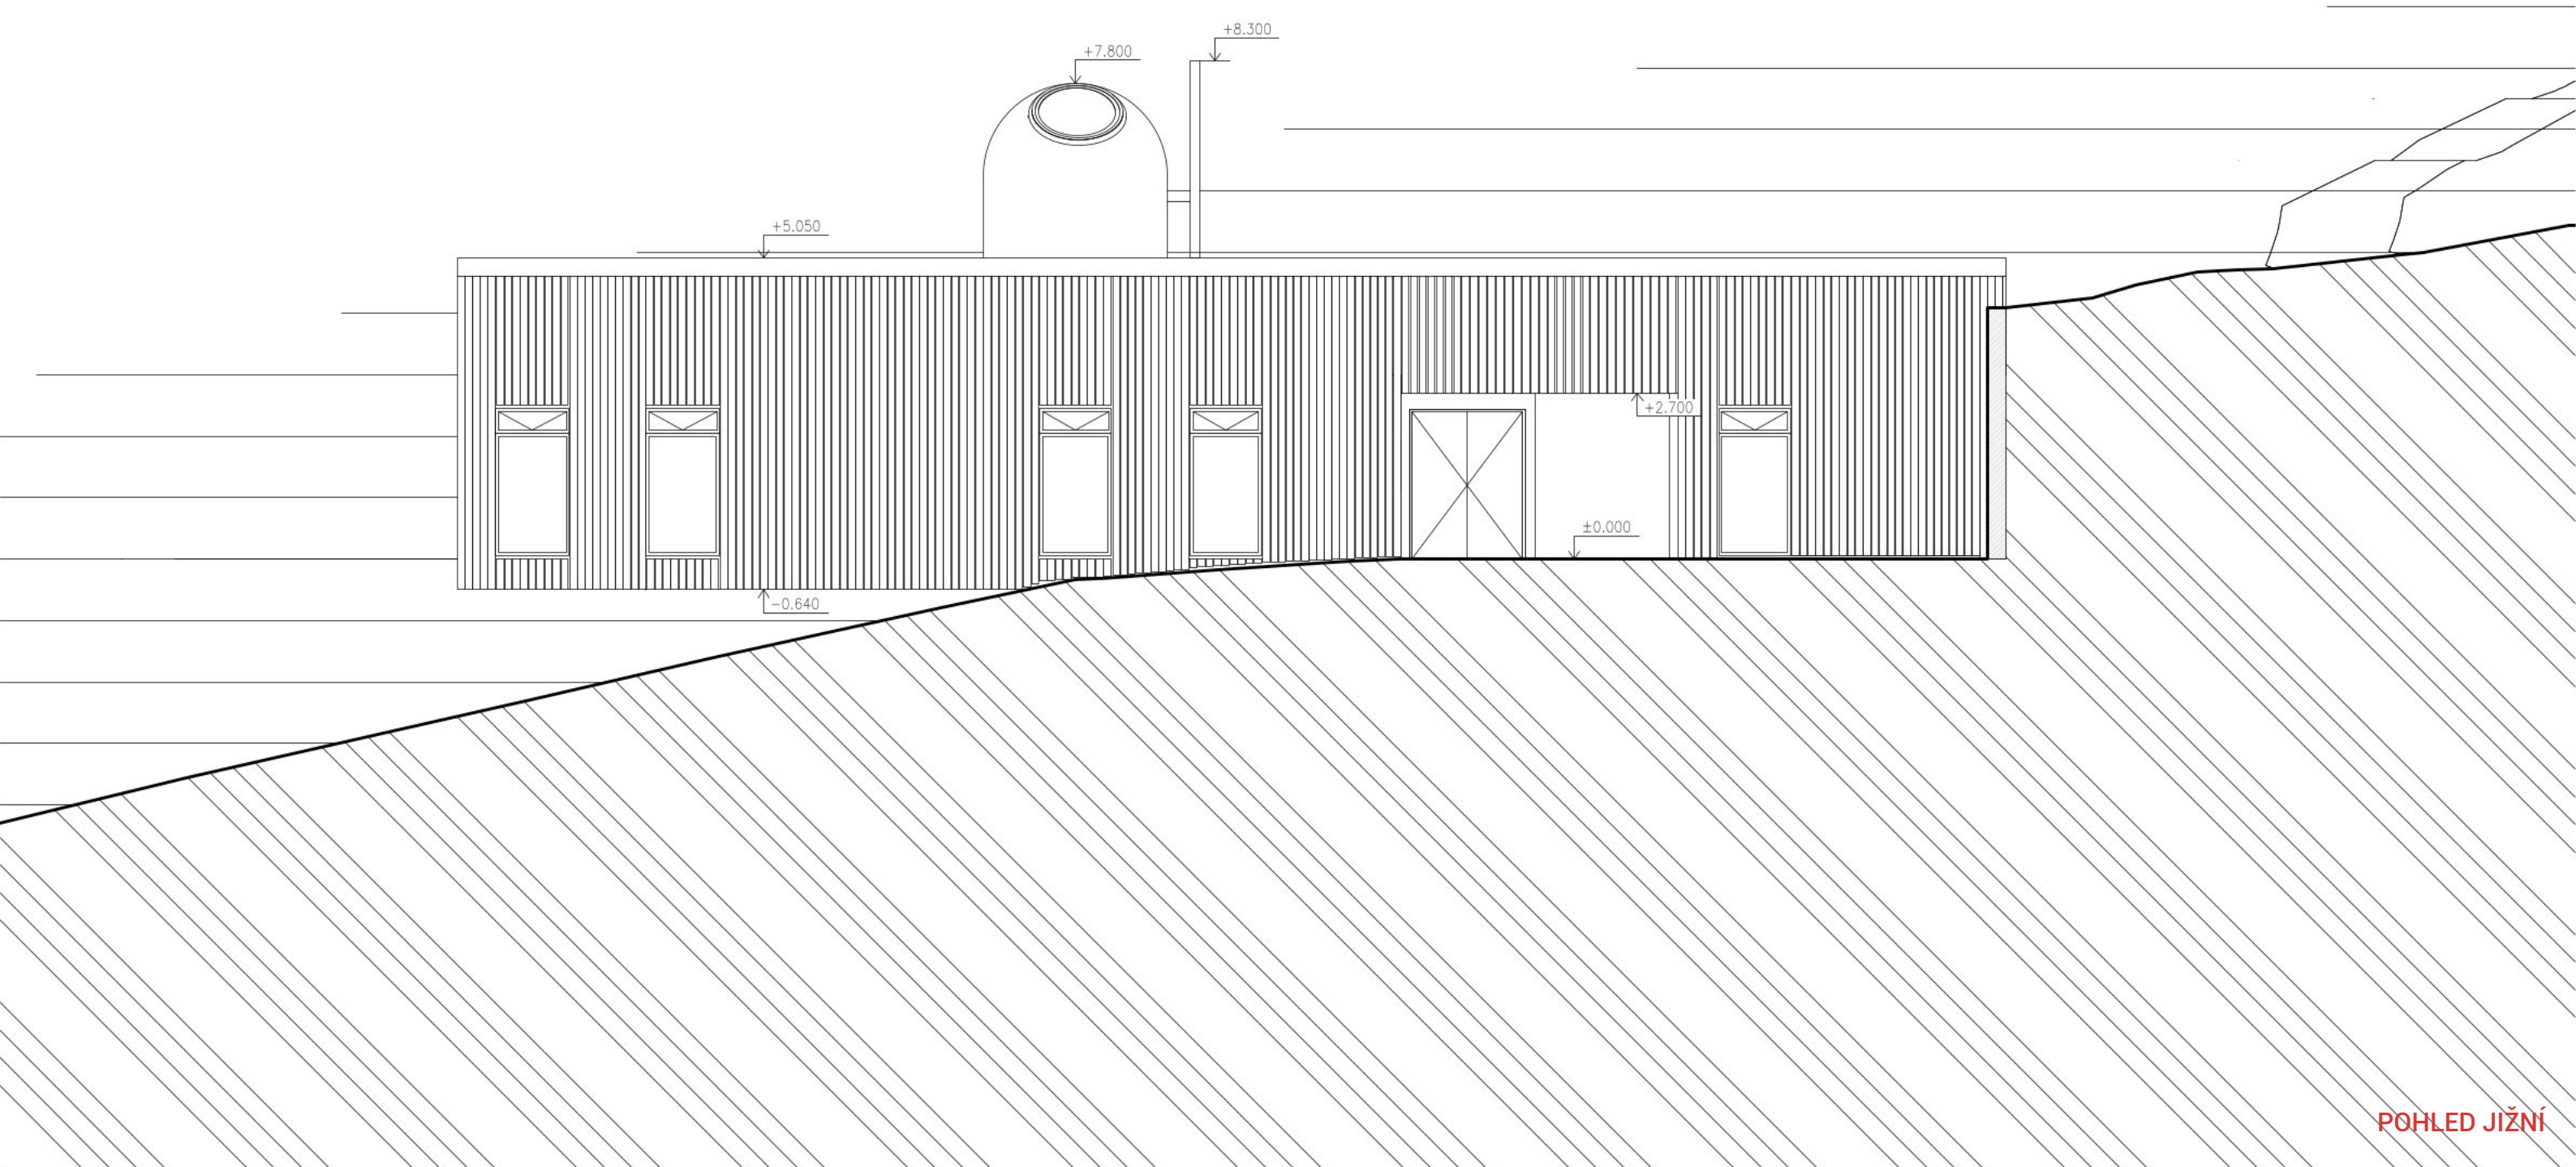

Roboto Medium
Regular

barevná škála

- 1a1a1a
- d13939
- e18282
- f1c5c5
- f8f8f8

H-3

H-3

O B J E K T H-3

O B J E K T H-3