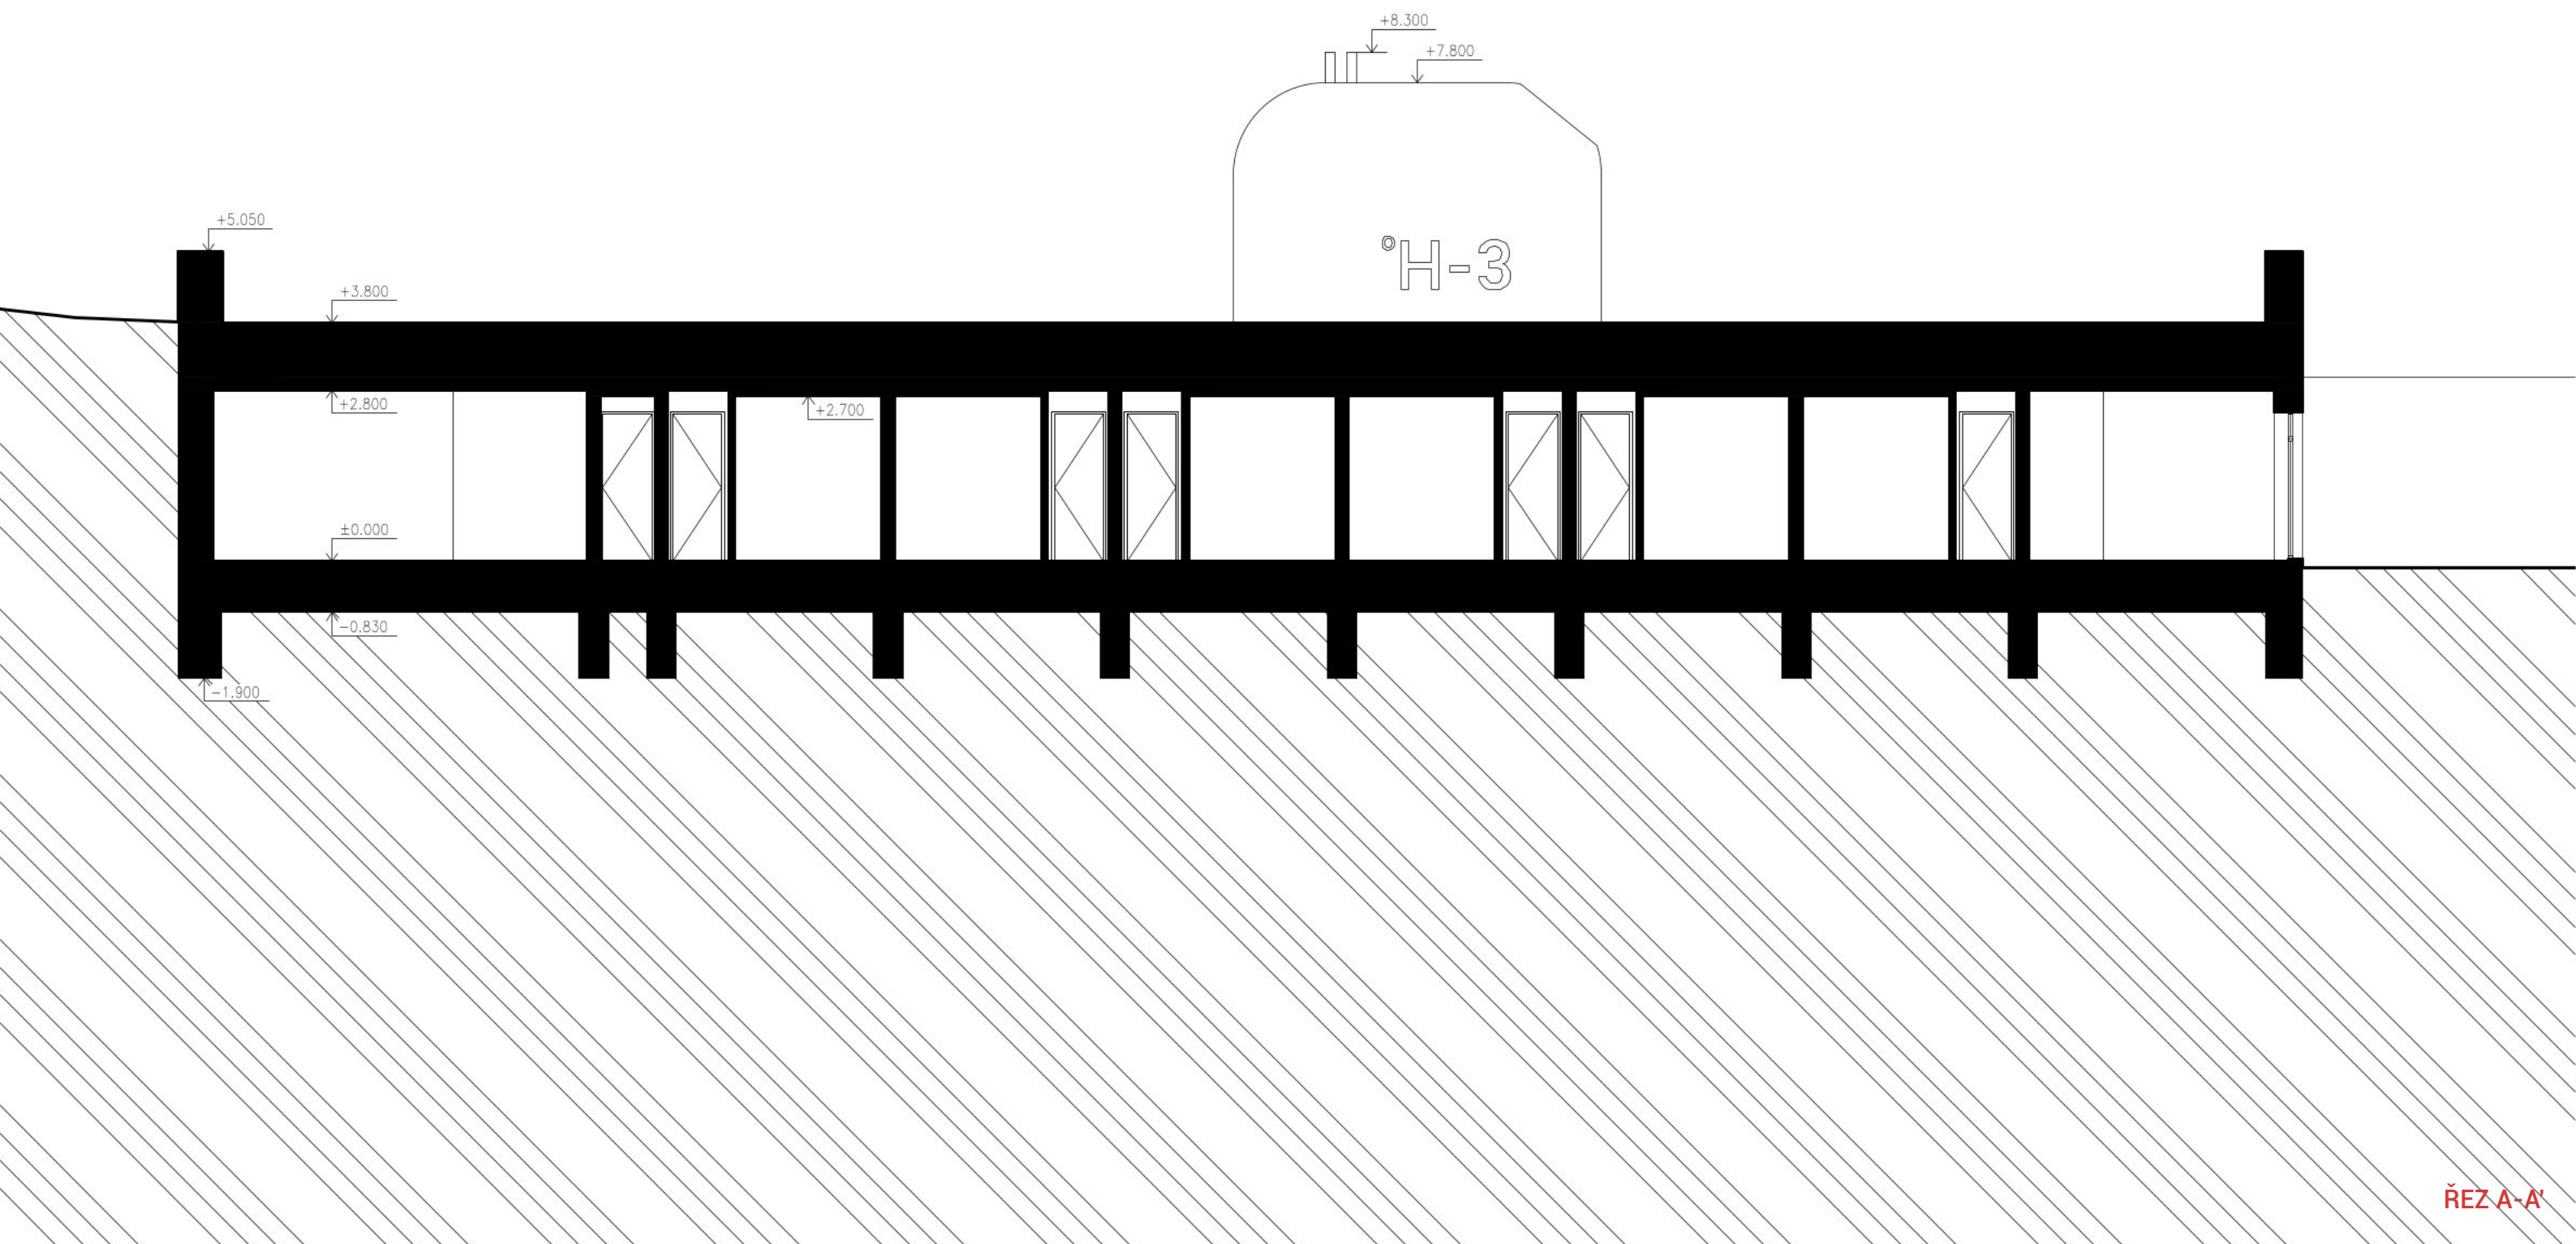

Roboto Medium
Regular

barevná škála

- 1a1a1a
- d13939
- e18282
- f1c5c5
- f8f8f8

H-3

H-3

O B J E K T H-3

O B J E K T H-3