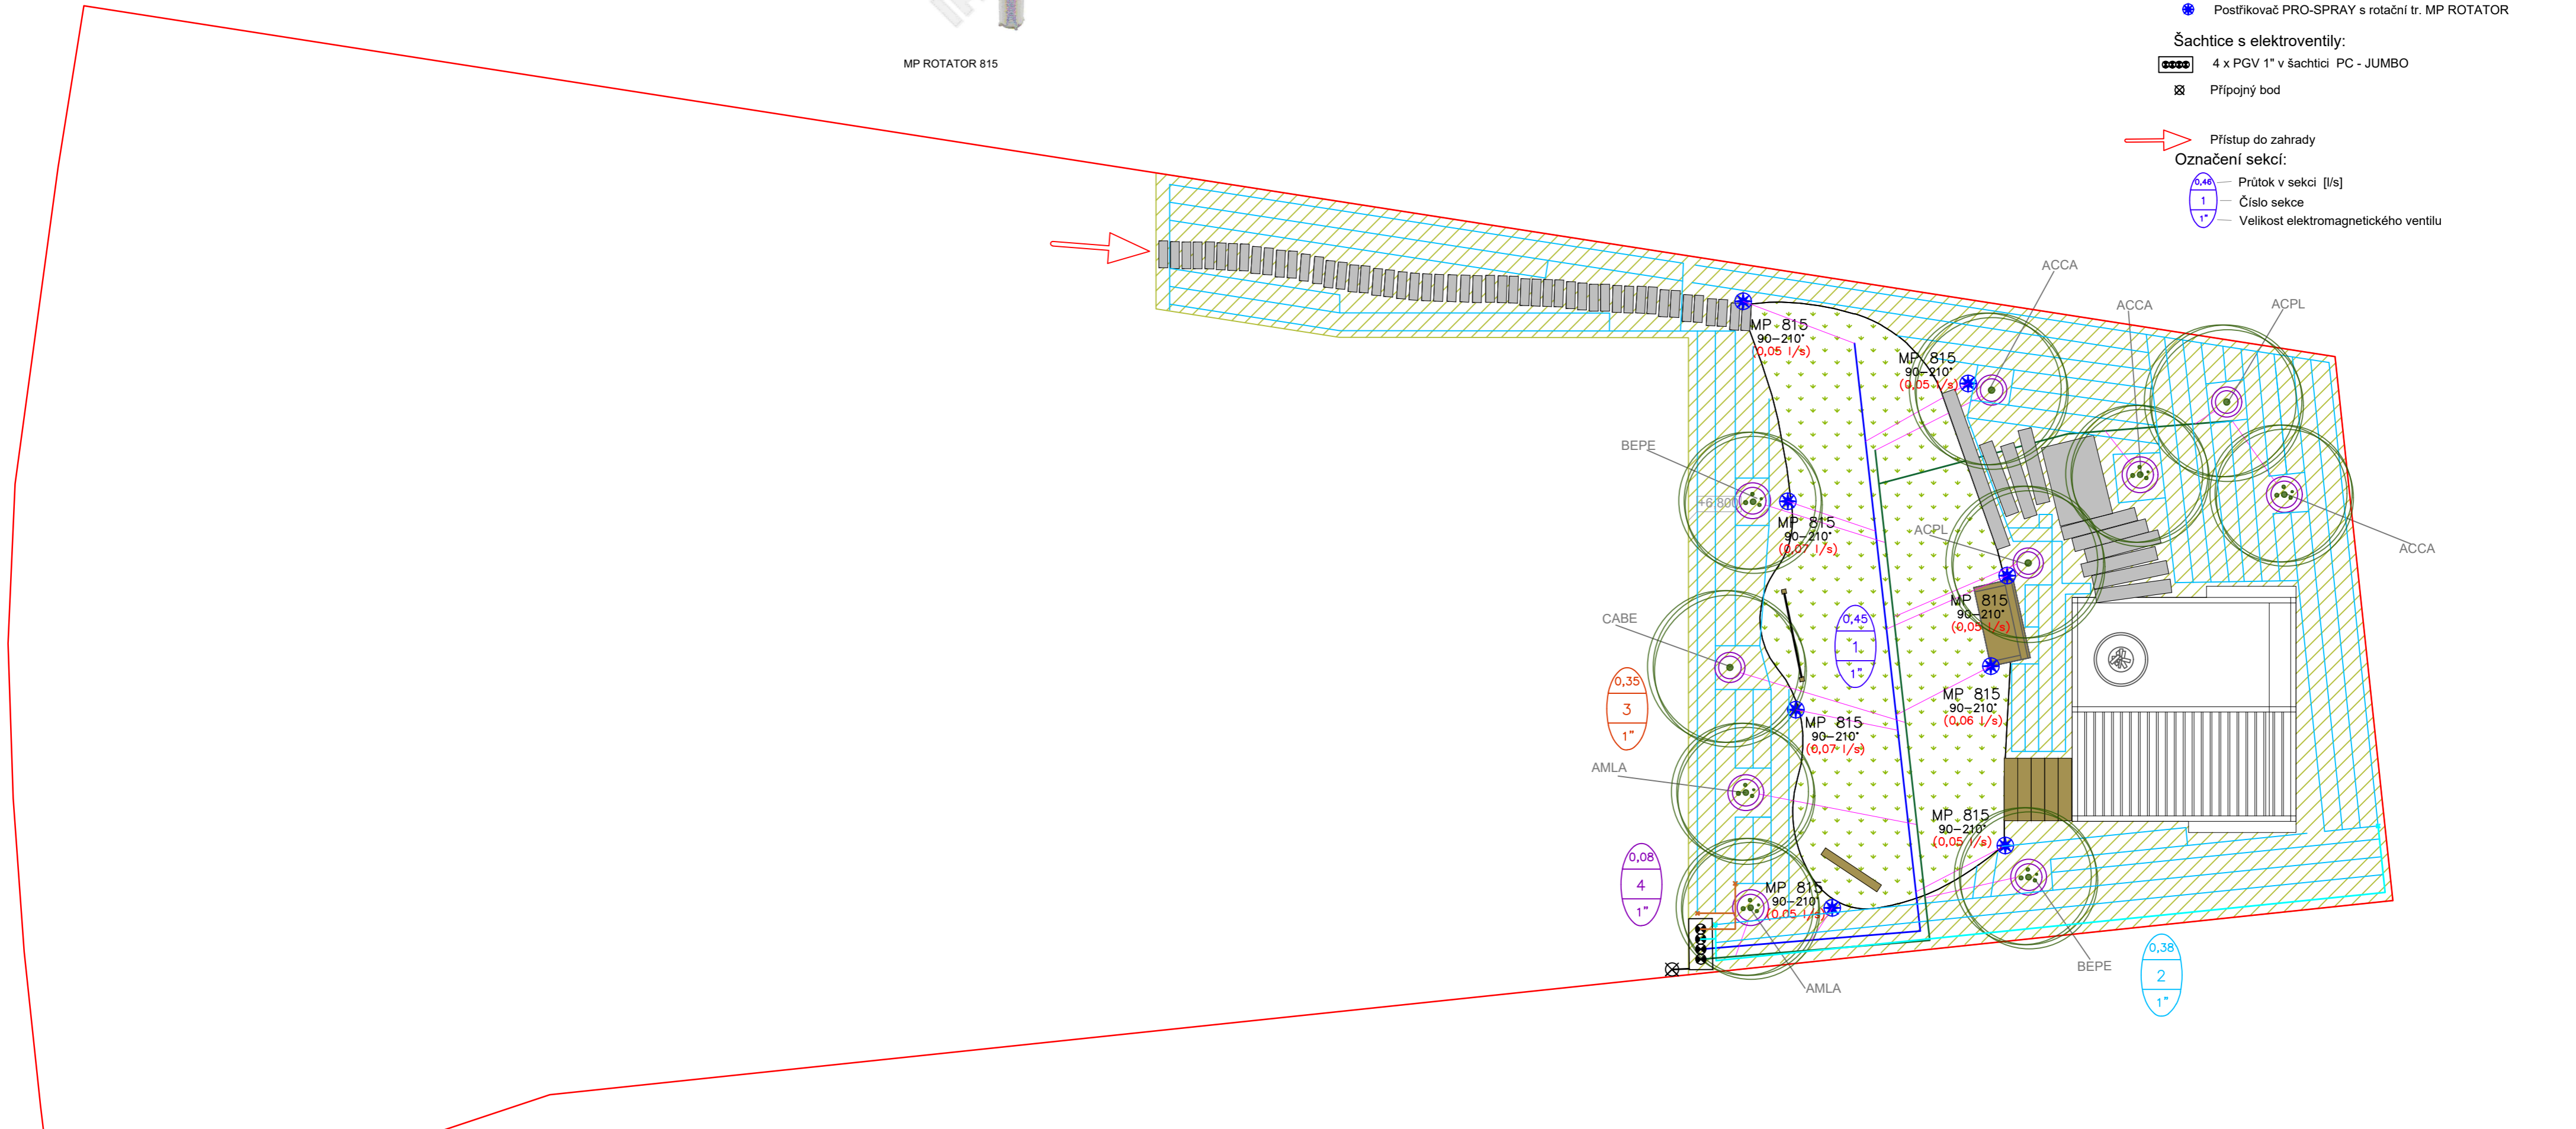

Kapkovací potrubí TANDEM IR

MP ROTATOR 815

**LEGENDA PLOCH:**

- Trávník
- Výsadba trvalkového záhonu
- Listnatý strom
- Listnatý mnohokmenný strom

**LEGENDA ZAVLAŽOVACÍHO SYSTÉMU:**

- Hlavní a sekční potrubí:
- Ø 25 mm
  - Kapkovací potrubí TANDEM IR
- Pružné přípojovací potrubí:
- QUICK JOINT Ø 20 mm
- Rozlišení postřikovačů dle typu:
- Postřikovač PRO-SPRAY s rotační tr. MP ROTATOR
- Šachtice s elektroventily:
- 4 x PGV 1" v šachtici PC - JUMBO
  - Připojní bod
- Přístup do zahrady
- Označení sekci:
- Průtok v sekci [l/s]
  - Číslo sekce
  - Velikost elektromagnetického ventilu

**DETAIL PŘIPOJENÍ KAPKOVACÍHO POTRUBÍ**

**DETAIL PŘIPOJENÍ POSTŘIKOVAČE**

VÝŠKOVÝ SYSTÉM B.p.v.; SOUŘADNÝ SYSTÉM S-JTSK		
OBOR	KATEDRA	JMÉNO STUDENTA
V	K143	LEONA MAREŠOVÁ
ROČNÍK	VEDOUcí BAKALÁŘSKÉ PRÁCE	
4.	Ing. Pavla schwarzová, PhD.	
AKCE :	BAKALÁŘSKÁ PRÁCE	
OBSAH :	NÁVRH ZÁVLAHY - SPOLEČNÁ ZAHRADA	
	FORMÁT	A2
	MĚŘÍTKO	1:100
	DATUM	5/2023
	Č. VÝKR.	1