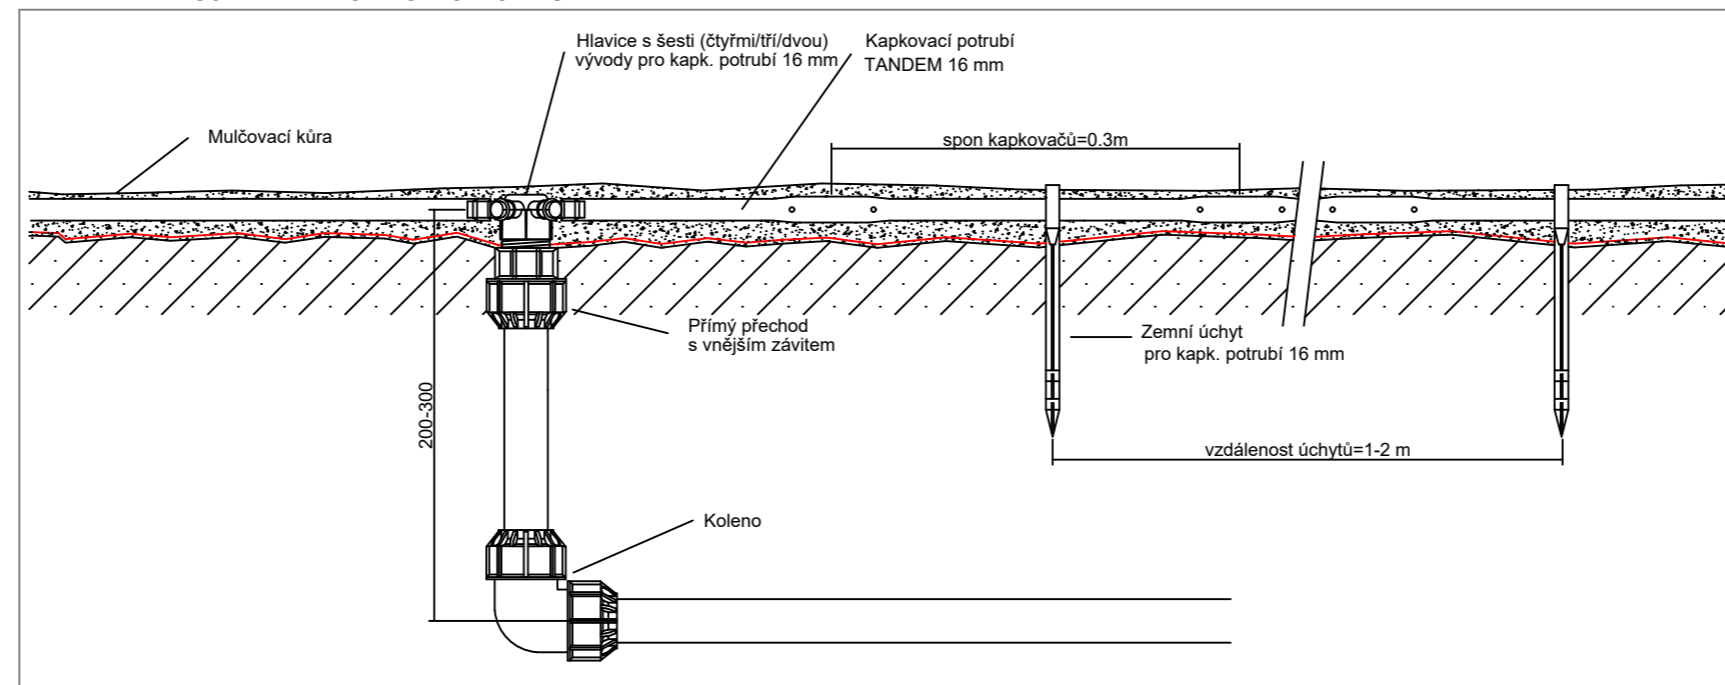

Kapkovací potrubí TANDEM IR

MP ROTATOR 815

**LEGENDA PLOCH:**

- Trávník
- Výsadba trvalkového záhonu
- Listnatý strom
- Listnatý mnohokmenný strom

**LEGENDA ZAVLAŽOVACÍHO SYSTÉMU:**

- Hlavní a sekční potrubí:
- Ø 25 mm
  - Kapkovací potrubí TANDEM IR
- Pružné přípojovací potrubí:
- QUICK JOINT Ø 20 mm
- Rozlišení postřikovačů dle typu:
- Postřikovač PRO-SPRAY s rotační tr. MP ROTATOR
- Šachtice s elektroventily:
- 4 x PGV 1" v šachtici PC - JUMBO
  - Připojní bod
- Přístup do zahrady
- Označení sekci:
- Průtok v sekci [l/s]
  - Číslo sekce
  - Velikost elektromagnetického ventilu

**DETAIL PŘIPOJENÍ KAPKOVACÍHO POTRUBÍ**

**DETAIL PŘIPOJENÍ POSTŘIKOVAČE**

VÝŠKOVÝ SYSTÉM B.p.v.; SOUŘADNÝ SYSTÉM S-JTSK		
OBOR	KATEDRA	JMÉNO STUDENTA
V	K143	LEONA MAREŠOVÁ
ROČNÍK	VEDOUcí BAKALÁŘSKÉ PRÁCE	
4.	Ing. Pavla schwarzová, PhD.	
AKCE :	BAKALÁŘSKÁ PRÁCE	
OBSAH :	NÁVRH ZÁVLAHY - SPOLEČNÁ ZAHRADA	
	FORMÁT	A2
	MĚŘÍTKO	1:100
	DATUM	5/2023
	Č. VÝKR.	1