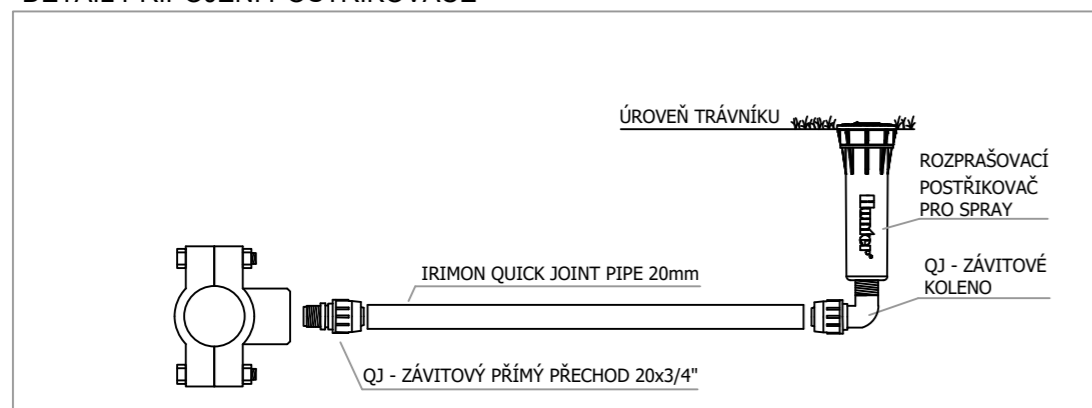

Kapkovací potrubí TANDEM IR

MP ROTATOR 815

**LEGENDA PLOCH:**

- Trávník
- Výsadba trvalkového záhonu
- Listnatý strom
- Listnatý mnohokmenný strom

**LEGENDA ZAVLAŽOVACÍHO SYSTÉMU:**

- Hlavní a sekční potrubí:
- Ø 25 mm
  - Kapkovací potrubí TANDEM IR
- Pružné přípojovací potrubí:
- QUICK JOINT Ø 20 mm
- Rozlišení postřikovačů dle typu:
- Postřikovač PRO-SPRAY s rotační tr. MP ROTATOR
- Šachtice s elektroventily:
- 4 x PGV 1" v šachtici PC - JUMBO
  - Připojní bod
- Přístup do zahrady
- Označení sekci:
- Průtok v sekci [l/s]
  - Číslo sekce
  - Velikost elektromagnetického ventilu

**DETAIL PŘIPOJENÍ KAPKOVACÍHO POTRUBÍ**

**DETAIL PŘIPOJENÍ POSTŘIKOVAČE**

VÝŠKOVÝ SYSTÉM B.p.v.; SOUŘADNÝ SYSTÉM S-JTSK		
OBOR	KATEDRA	JMÉNO STUDENTA
V	K143	LEONA MAREŠOVÁ
ROČNÍK	VEDOUcí BAKALÁŘSKÉ PRÁCE	
4.	Ing. Pavla schwarzová, PhD.	
AKCE :	BAKALÁŘSKÁ PRÁCE	
OBSAH :	NÁVRH ZÁVLAHY - SPOLEČNÁ ZAHRADA	
	FORMÁT	A2
	MĚŘÍTKO	1:100
	DATUM	5/2023
	Č. VÝKR.	1