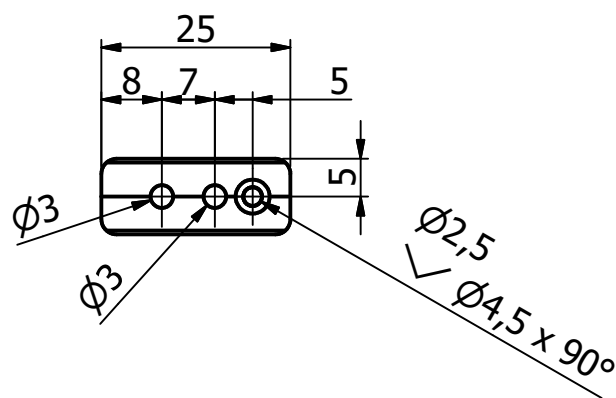

B (2 : 1)

A-A (1 : 1)

POZICE	KS	ČÍSLO SOUČÁSTI	POPIS
1	1	AS061010	Tělo oplachového portu
2	1	AS061020	Víčko oplachového portu
3	1	M3x5 TX Z	Torx M3x5 se zapuštěnou hlavou

Kreslil: Martin Vejvoda
Upravil: Martin Vejvoda

Měřítko
1:1 (2:1)

Datum vytvoření
20.5.2023

Datum editace
22.5.2023

Oplachový port jehly

AS061000

List
1 / 1