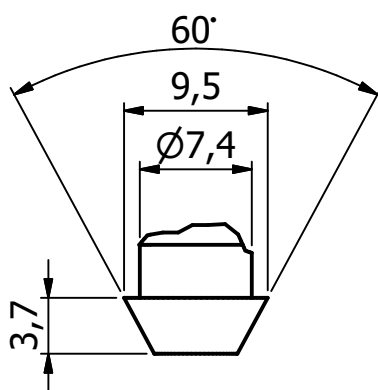

B (2 : 1)

A-A (1 : 1)

POZICE	KS	ČÍSLO SOUČÁSTI	POPIS
1	1	AS061010	Tělo oplachového portu
2	1	AS061020	Víčko oplachového portu
3	1	M3x5 TX Z	Torx M3x5 se zapuštěnou hlavou

Kreslil: Martin Vejvoda
Upravil: Martin Vejvoda

Měřítko
1:1 (2:1)

Datum vytvoření
20.5.2023

Datum editace
22.5.2023

Oplachový port jehly

AS061000

List
1 / 1