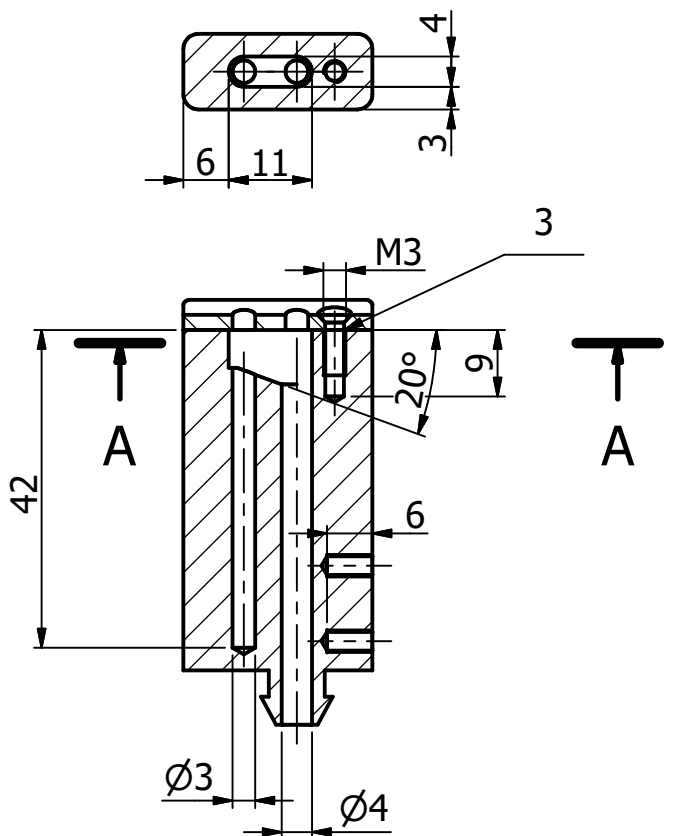

B (2 : 1)

A-A (1 : 1)

POZICE	KS	ČÍSLO SOUČÁSTI	POPIS
1	1	AS061010	Tělo oplachového portu
2	1	AS061020	Víčko oplachového portu
3	1	M3x5 TX Z	Torx M3x5 se zapuštěnou hlavou

Kreslil: Martin Vejvoda
Upravil: Martin Vejvoda

Měřítko
1:1 (2:1)

Datum vytvoření
20.5.2023

Datum editace
22.5.2023

Oplachový port jehly

AS061000

List
1 / 1