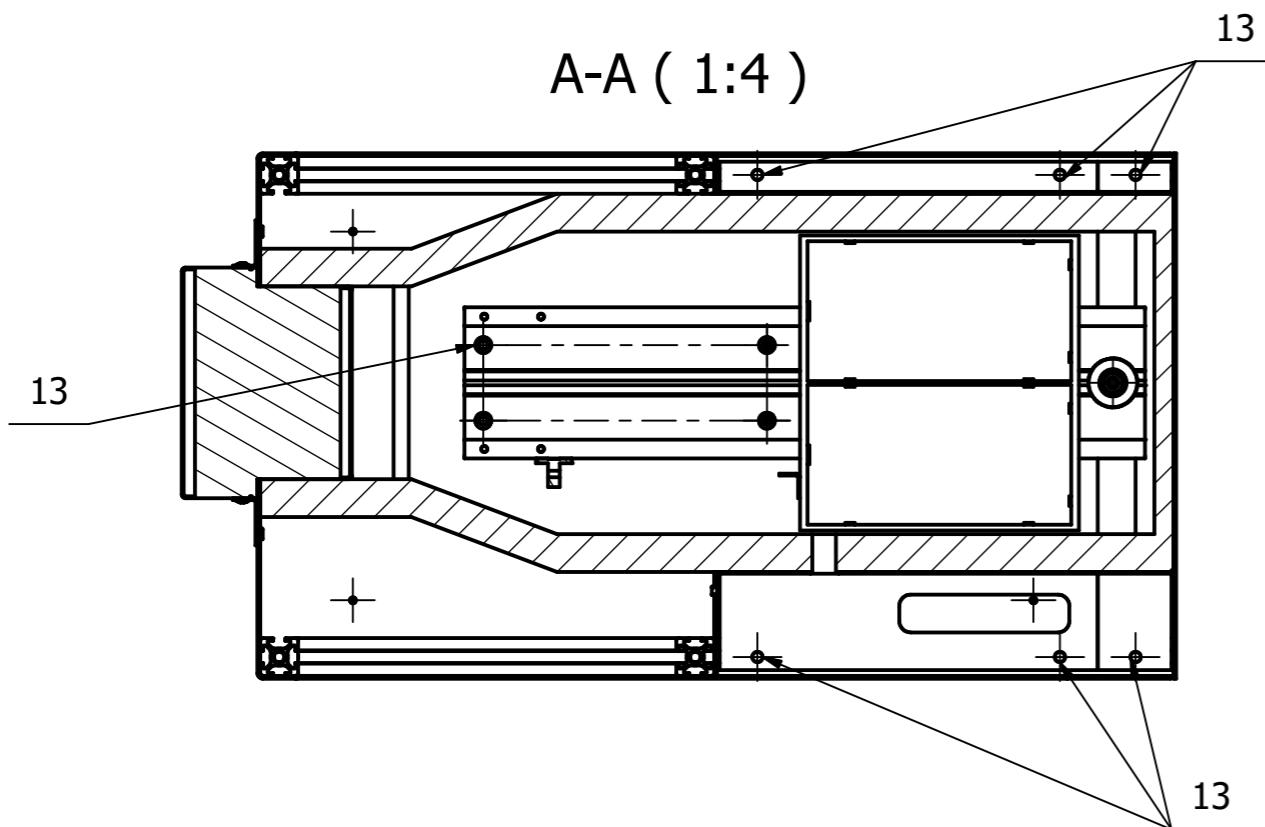

A-A ( 1:4 )

POZICE	KS	ČÍSLO SOUČÁSTI	POPIS
1	1	AS082000	Chladicí tunel
2	1	AS070000	Posuv jehly v osách X Z
3	1	AS061000	Oplachový port jehly
4	1	AS020000	Sestava stříkačkové pumpy
5	1	ASE54120	Vzorkovací smyčka
6	1	AS030000	Zadní deska s elektronikou
7	1	AS083030	Plech pro upevnění krytu ampulek
8	1	AS011000	Šasi
9	1	AS084000	Pojezd podnosu s ampulkami v ose Y
10	1	VOI6SC00	Vysokotlaký ventil
11	1	AS090000	Sestava chladicího modulu
12	1	AS083010	Kryt vialek pro chalzení
13	1	M5x10 TX	Torx M5x10
14	1	M4x10 TX	Torx M4x10

Kreslil: Martin Vejvoda  
Upravil: Martin Vejvoda

Měřítko  
1:4

Datum vytvoření  
01.06.2023

Datum editace  
01.06.2023

Autosampler bez krycích plechů

AS010000

List  
1 / 1