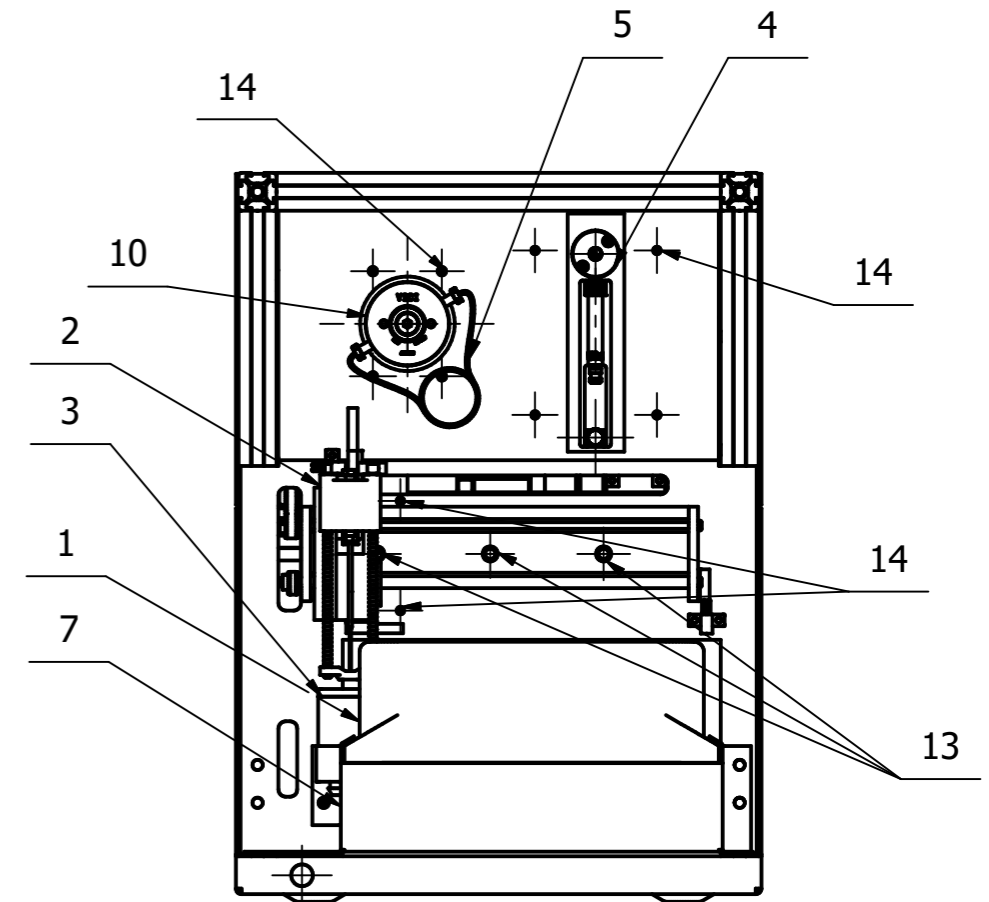

A-A ( 1:4 )

POZICE	KS	ČÍSLO SOUČÁSTI	POPIS
1	1	AS082000	Chladicí tunel
2	1	AS070000	Posuv jehly v osách X Z
3	1	AS061000	Oplachový port jehly
4	1	AS020000	Sestava stříkačkové pumpy
5	1	ASE54120	Vzorkovací smyčka
6	1	AS030000	Zadní deska s elektronikou
7	1	AS083030	Plech pro upevnění krytu ampulek
8	1	AS011000	Šasi
9	1	AS084000	Pojezd podnosu s ampulkami v ose Y
10	1	VOI6SC00	Vysokotlaký ventil
11	1	AS090000	Sestava chladicího modulu
12	1	AS083010	Kryt vialek pro chalzení
13	1	M5x10 TX	Torx M5x10
14	1	M4x10 TX	Torx M4x10

Kreslil: Martin Vejvoda  
Upravil: Martin Vejvoda

Měřítko  
1:4

Datum vytvoření  
01.06.2023

Datum editace  
01.06.2023

Autosampler bez krycích plechů

AS010000

List  
1 / 1