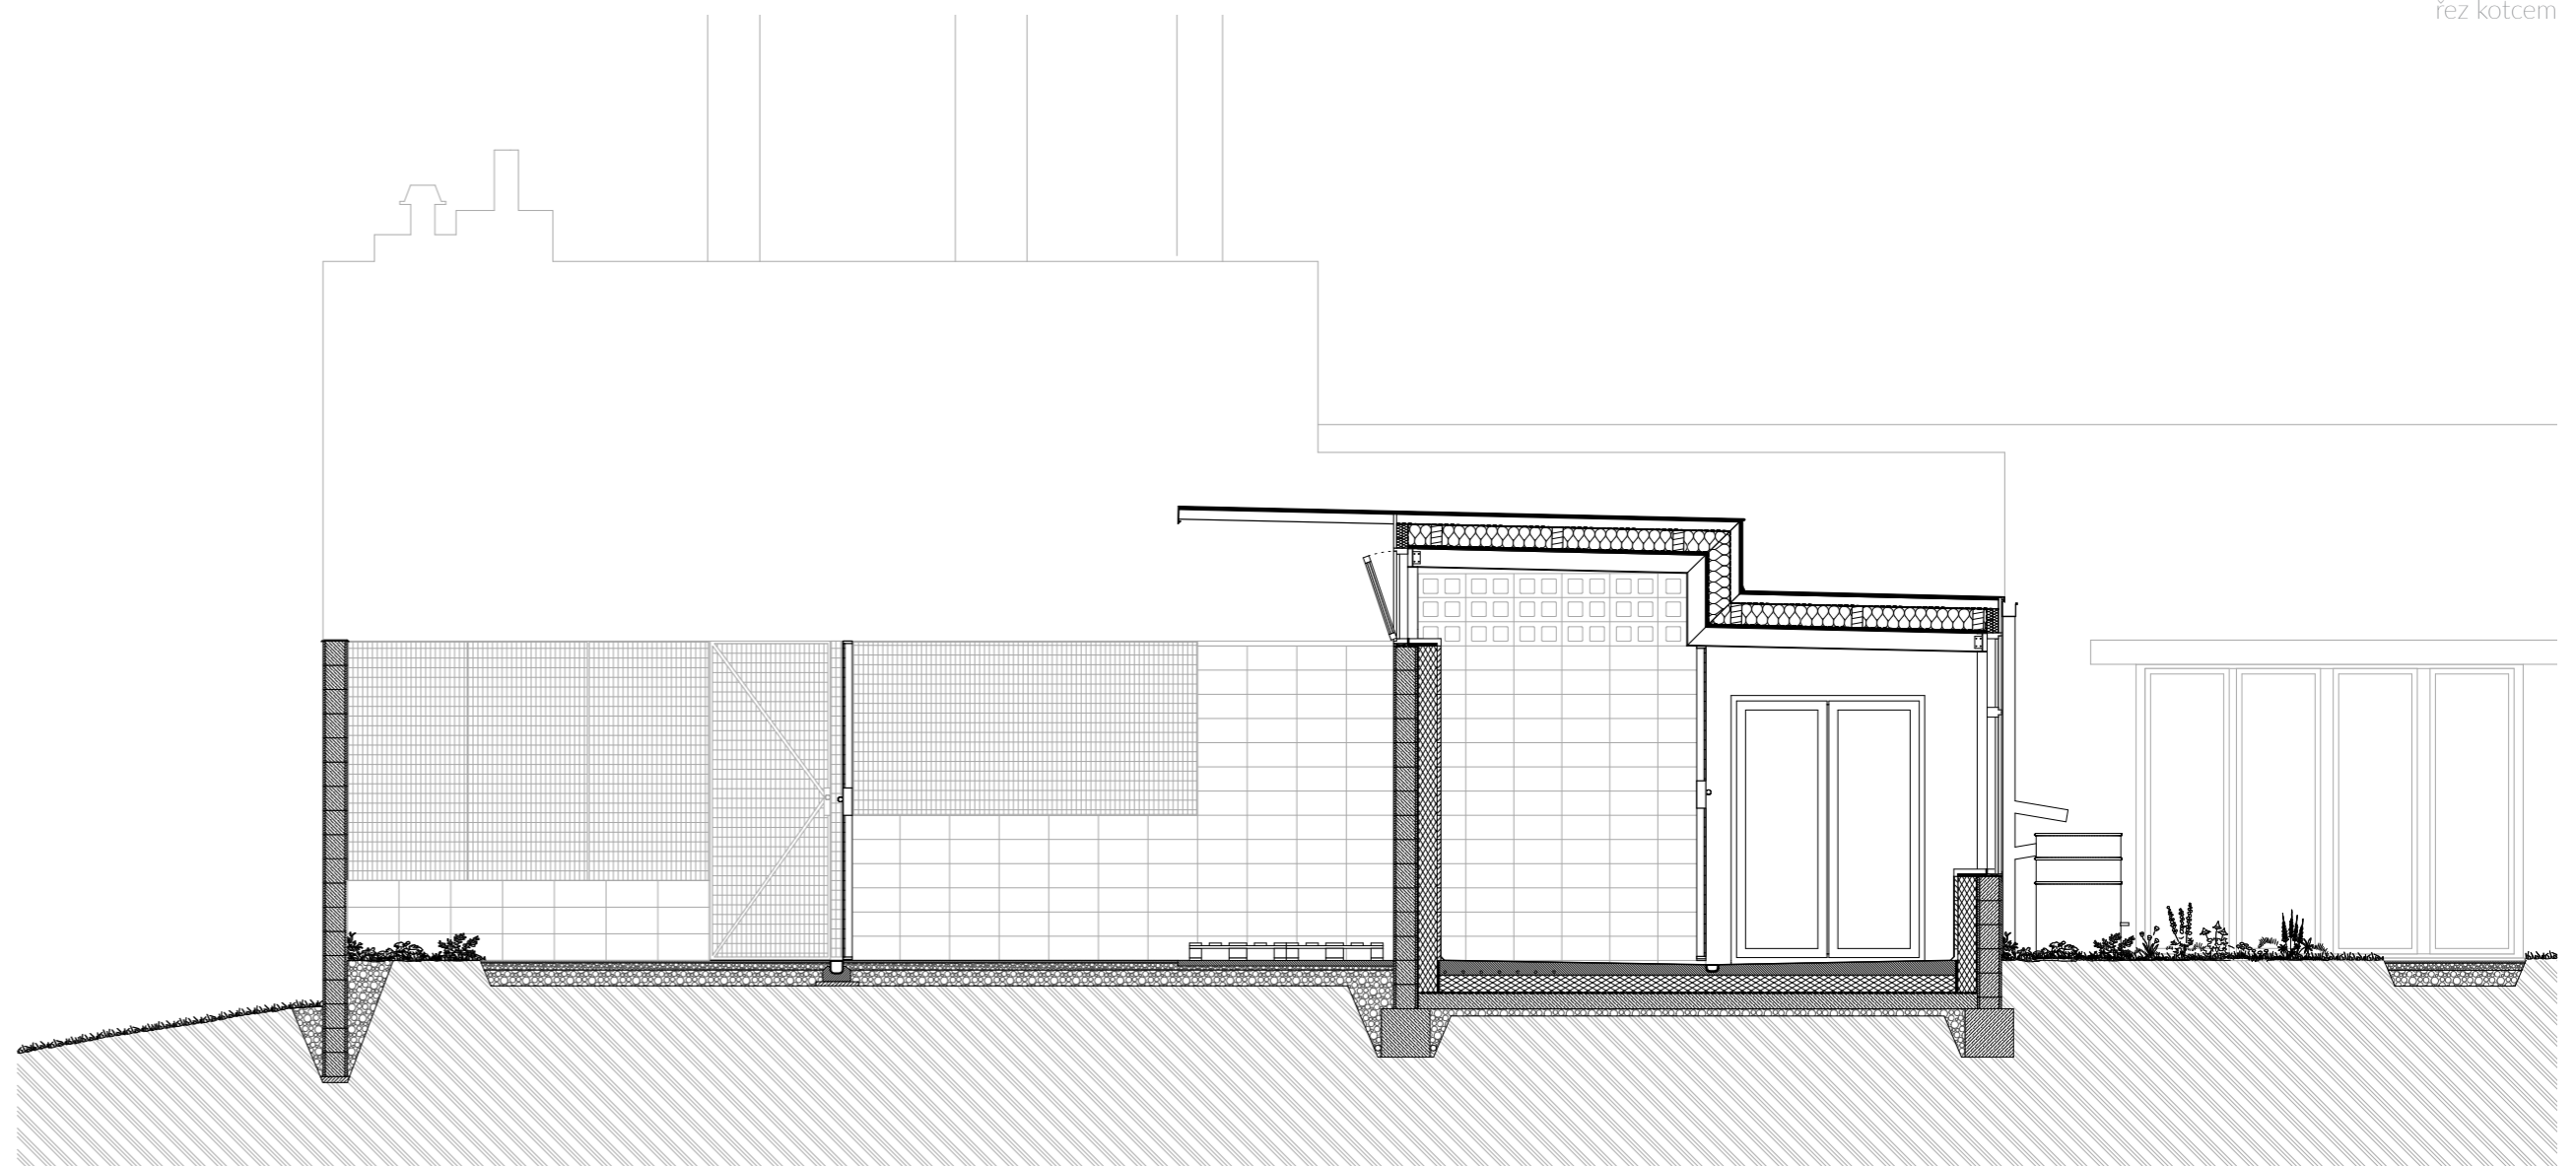

situace INP

schwarzplan

situace širší okolí

situace střešní krajina

ANOTACE

"Přirozené prostředí domestikovaného psa je dům a zahrada. Pak taky park, hřiště, louka, les a rybník.

Psi útulek je místo, kde se pes nedobrovolně ocitne vůči člověku. Není to domov, je to pomoc v nouzi. Je to sociální zařízení. Jenže, psi, kteří se do útulků dostávají jsou často pod tlakem, ve stresu, po drsných zážitcích či týrání. Potřebují klid, lásku a péči. Věřím, že příjemné prostředí má vliv stejně jako na člověka i na zvířata. Proto navrhují psi zahradu, klidné útočiště za zdí, kde lze vyléčit staré rány, nabrat síly a obnovit důvěru k lidem."

veduta západní

Název diplomního projektu:

PSÍ ÚTULEK

Autor:

Bc. Karolína Hausenblasová

Vedoucí diplomové práce:

Ing. arch. Michal Kuzemský, Ing. et Ing. arch. Petra Kunarová

Škola: