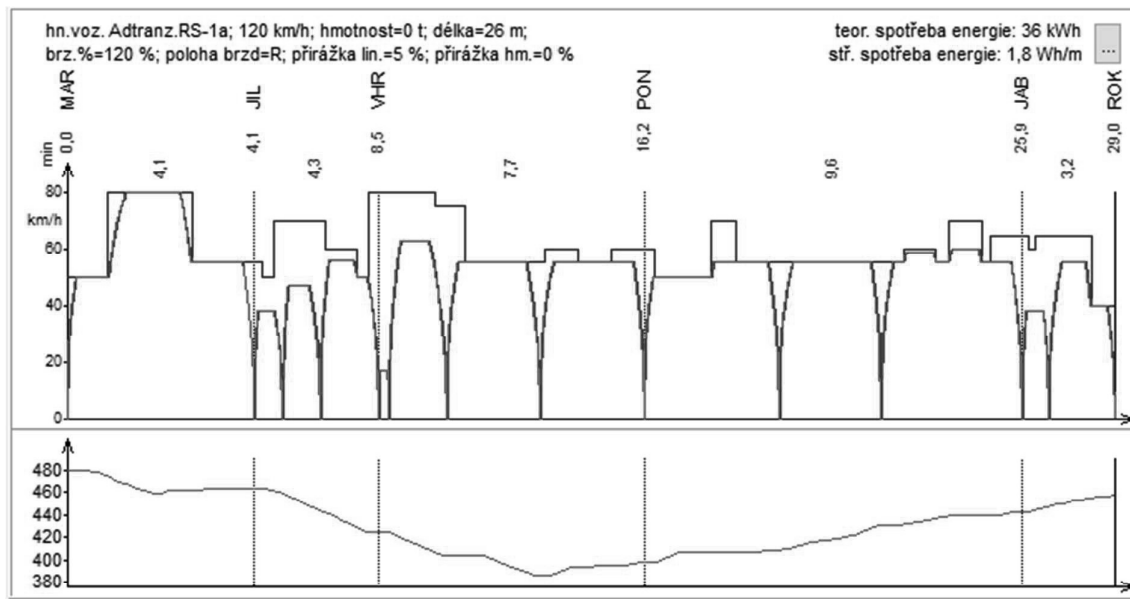

Obrázek 1 – Osobní vlak Martinice v Krkonoších – Rokytnice nad Jizerou
Použito ve variantách: A, C