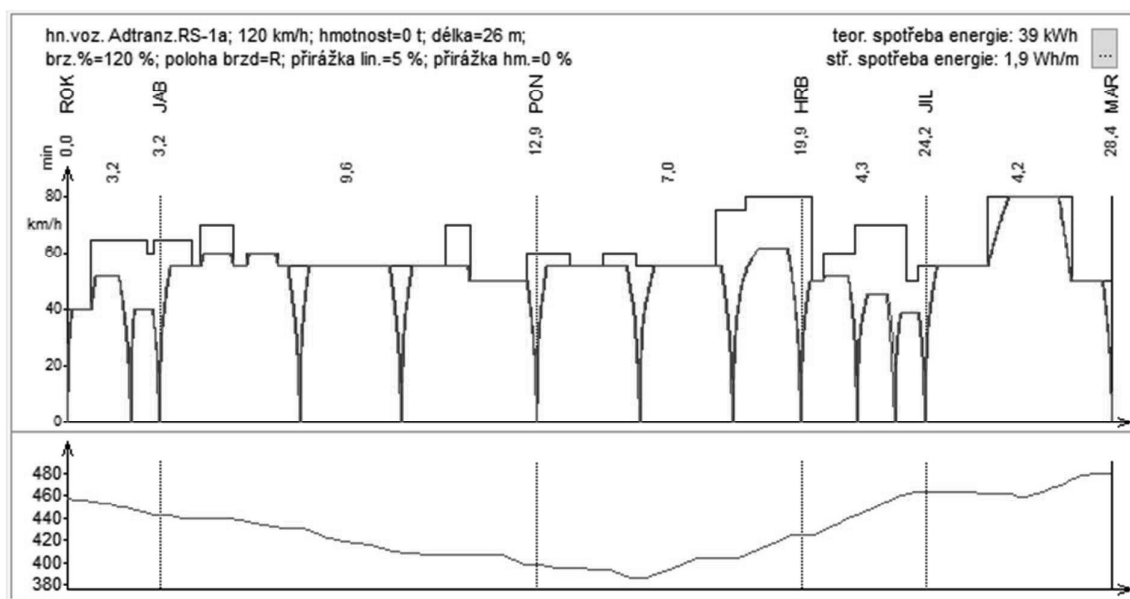

Obrázek 2 – Osobní vlak Rokytnice nad Jizerou – Martinice v Krkonoších
Použito ve variantách: A, C