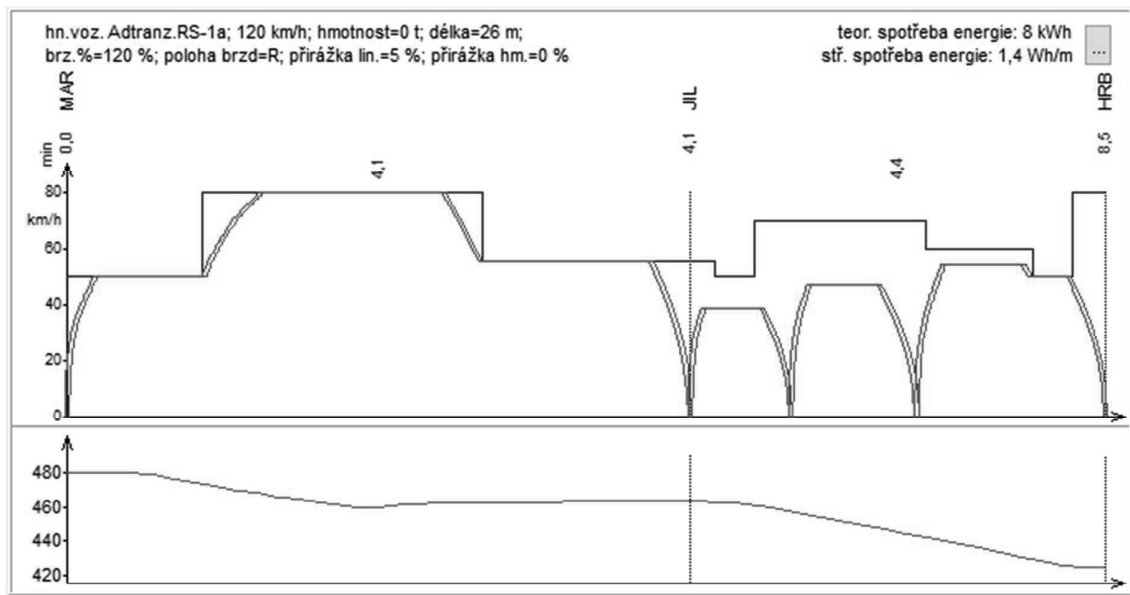

Obrázek 3 – Osobní vlak Martinice v Krkonoších – Hřabačov
Použito ve variantách: A