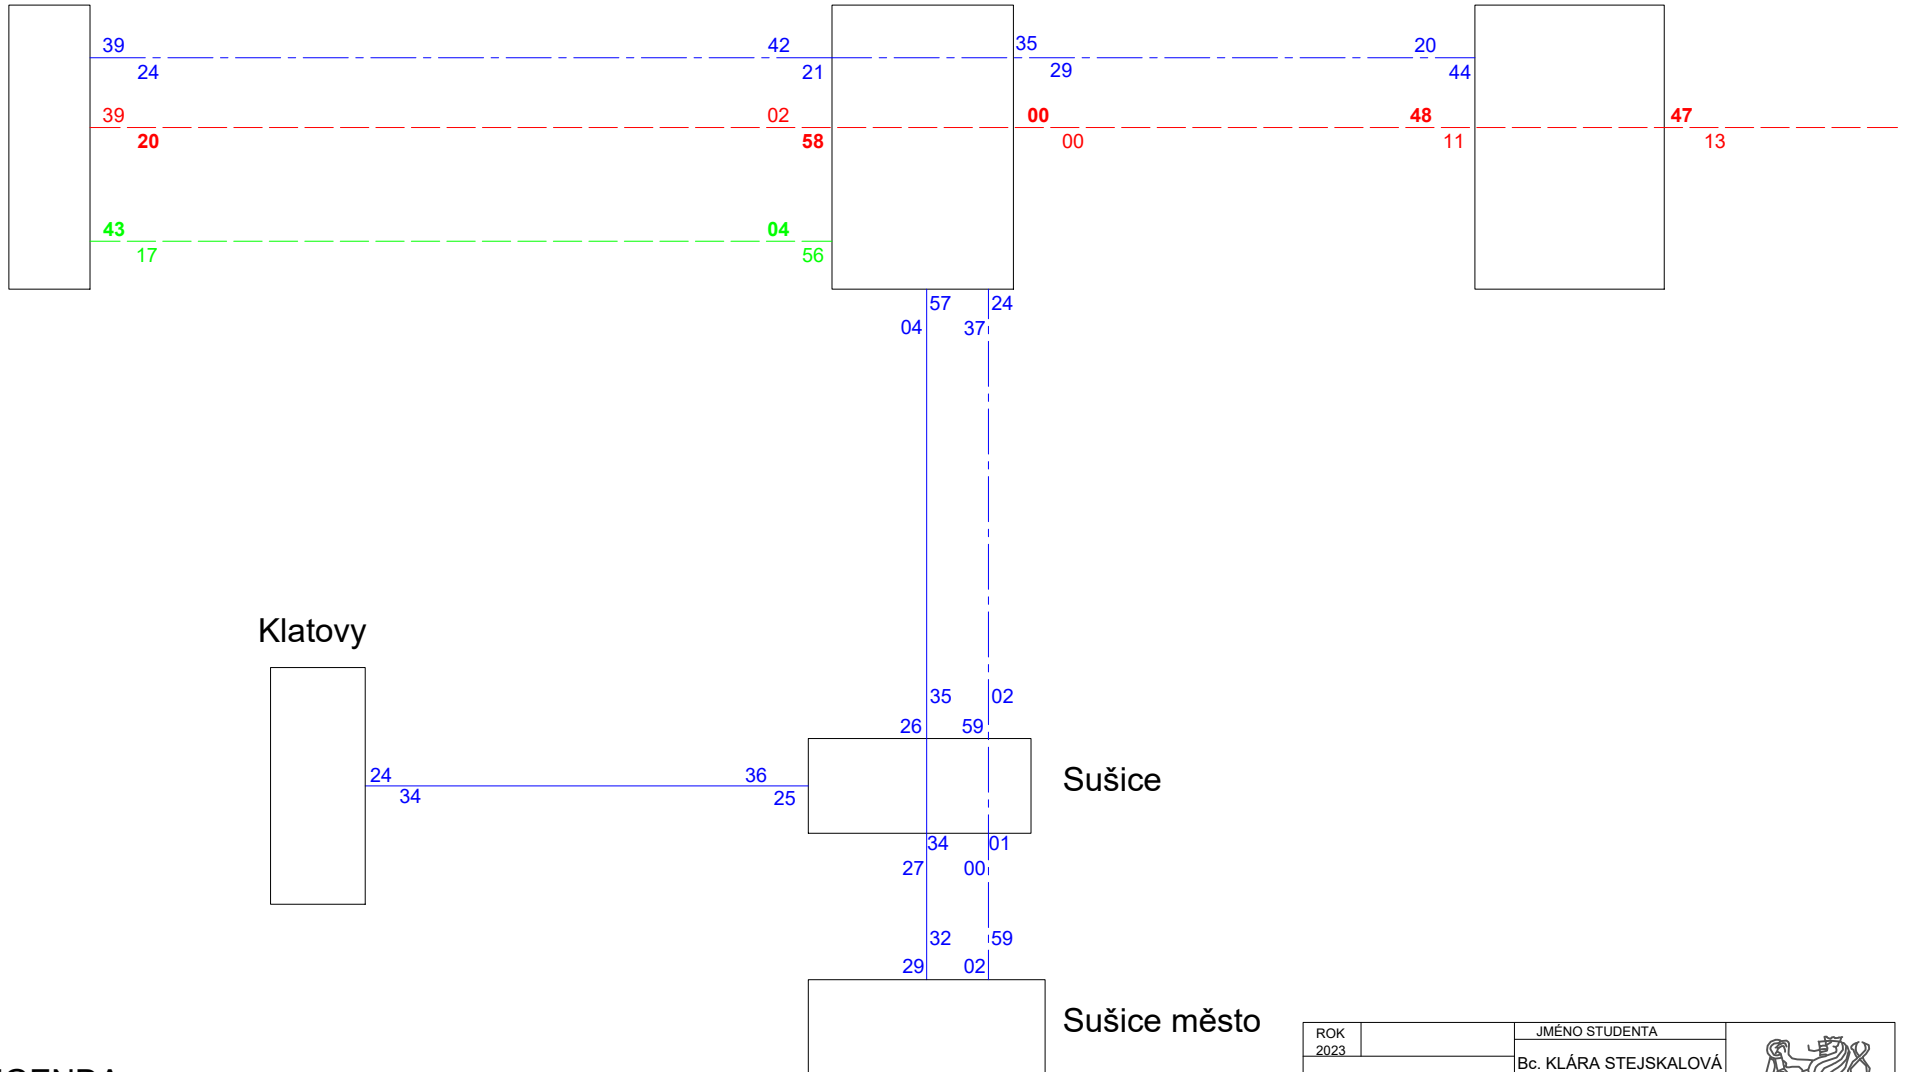

Plzeň hl. n.

Horažďovice předměstí

Strakonice

**LEGENDA**

- interval 120/120
- interval 60/60
- · - · vybrané spoje
- vlak kategorie R
- vlak kategorie Sp
- vlakové kategorie Os

- 00 příjezd/odjezd vlaku v lichou hodinu
- 00 příjezd/odjezd vlaku v sudou hodinu

ROK 2023	JMÉNO STUDENTA Bc. KLÁRA STEJSKALOVÁ	
K612 Ústav dopravních systémů	AKCE :	
<b>DIPLOMOVÁ PRÁCE</b>		MĚŘÍTKO 15.5.2023
NÁZEV : VARIANTA B - PLNÁ VERZE SÍŤOVÁ GRAFIKA		PŘÍLOHA <b>9</b>

# VARIANTA B - PLNÁ VERZE

## Horažďovice předměstí - Sušice - Klatovy