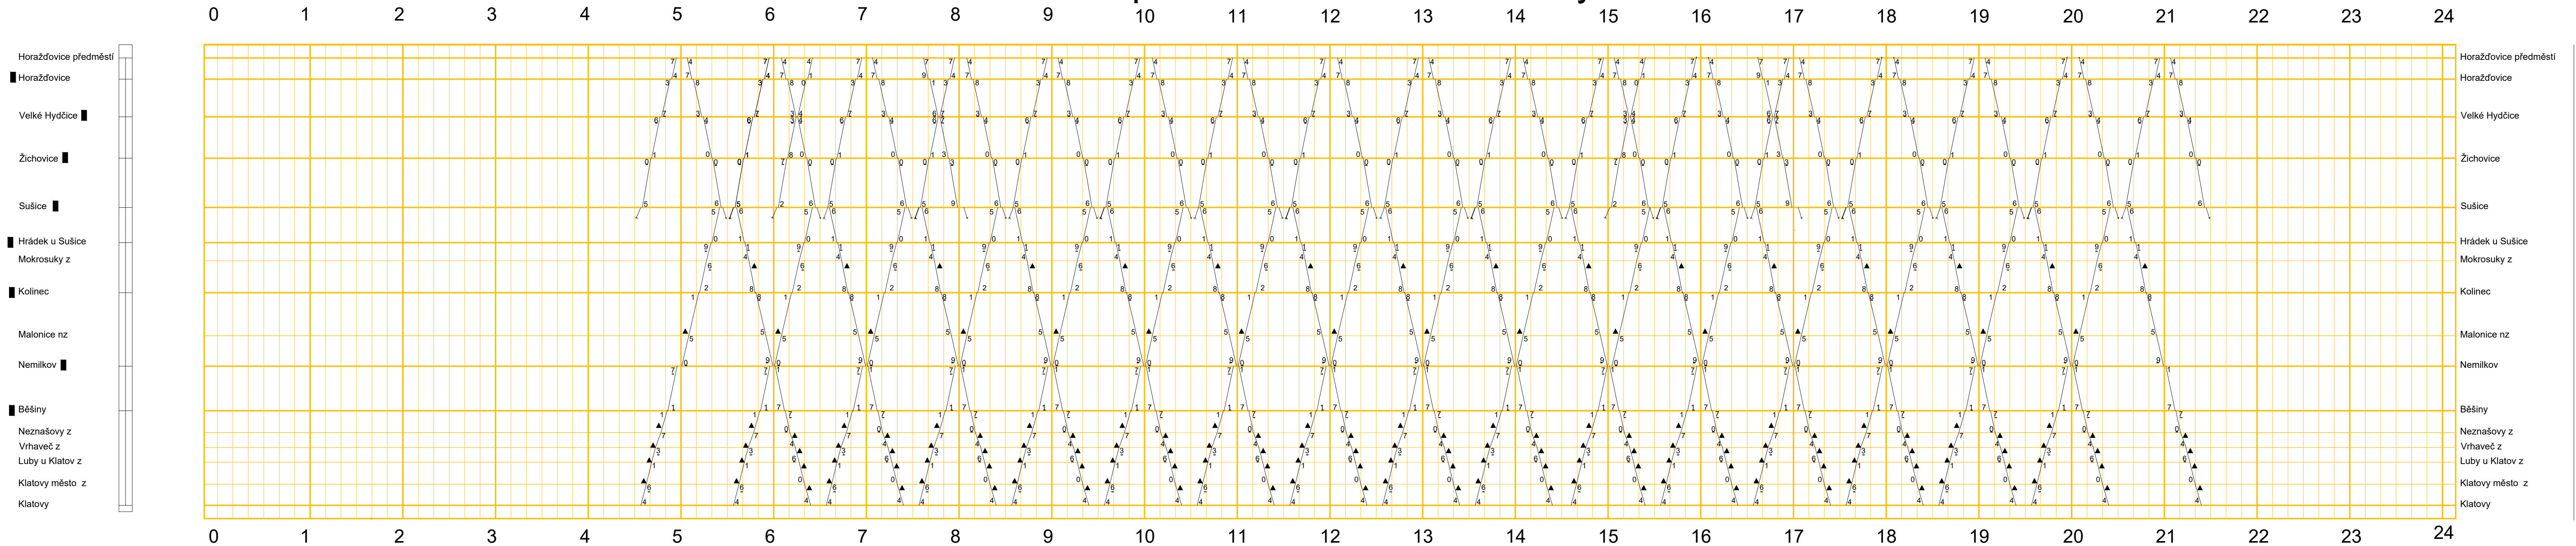

VARIANTA B - PLNÁ VERZE

Horažďovice předměstí - Sušice - Klatovy

LEGENDA

1. **Vysvětlivky**
2. z zastávka
   - ▲ pobyt kratší než půl minuty
   - | automatické hradlo
   - vlaky Os

ROK 2023	JMÉNO STUDENTA Bc. KLÁRA STEJSKALOVÁ
K612 Ústav dopravních systémů	
AKCE : DIPLOMOVÁ PRÁCE	
NÁZEV : NÁVRH JÍZDNÍHO ŘÁDU VARIANTA B - PLNÁ VERZE HORAŽĎOVICE PŘEDMĚSTÍ - KLATOVY	MÉRITKO : - DATUM : 15.5.2023 PŘÍLOHA : 9