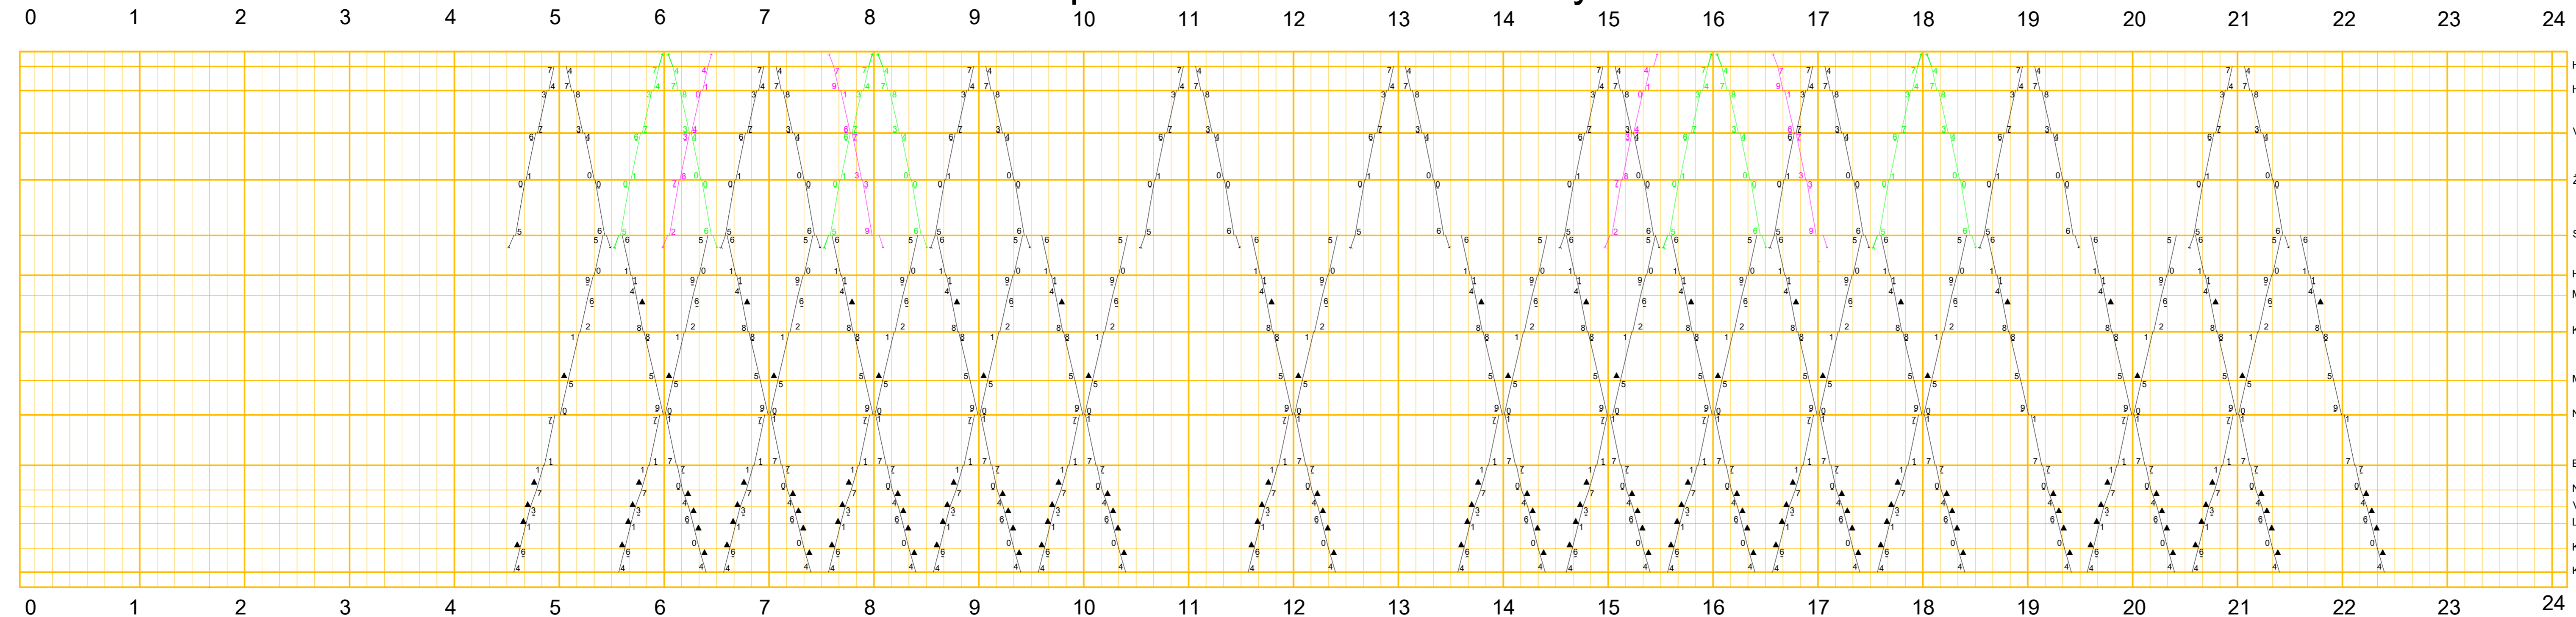

VARIANTA A - REDUKOVANÁ VERZE

Horažďovice předměstí - Sušice - Klatovy

LEGENDA

1. **Vysvětlivky**
2. z zastávka
   - ▲ pobyt kratší než půl minuty
   - | automatické hradlo
   - vlaky Os
   - vlaky Sp (Plzeň hl.n. - Sušice město)
   - vlaky Sp (Plzeň hl.n. - Strakonice)

ROK	JMÉNO STUDENTA
2023	Bc. KLÁRA
K612 Ústav dopravních systémů	STEJSKALOVÁ
AKCE :	
DIPLOMOVÁ PRÁCE	
NÁZEV : NÁVRH JÍZDNÍHO ŘÁDU	MÉRITKO
VARIANTA A - REDUKOVANÁ VERZE	15.5.2023
HORAŽĎOVICE PŘEDMĚSTÍ - KLATOVY	PŘÍLOHA
	8