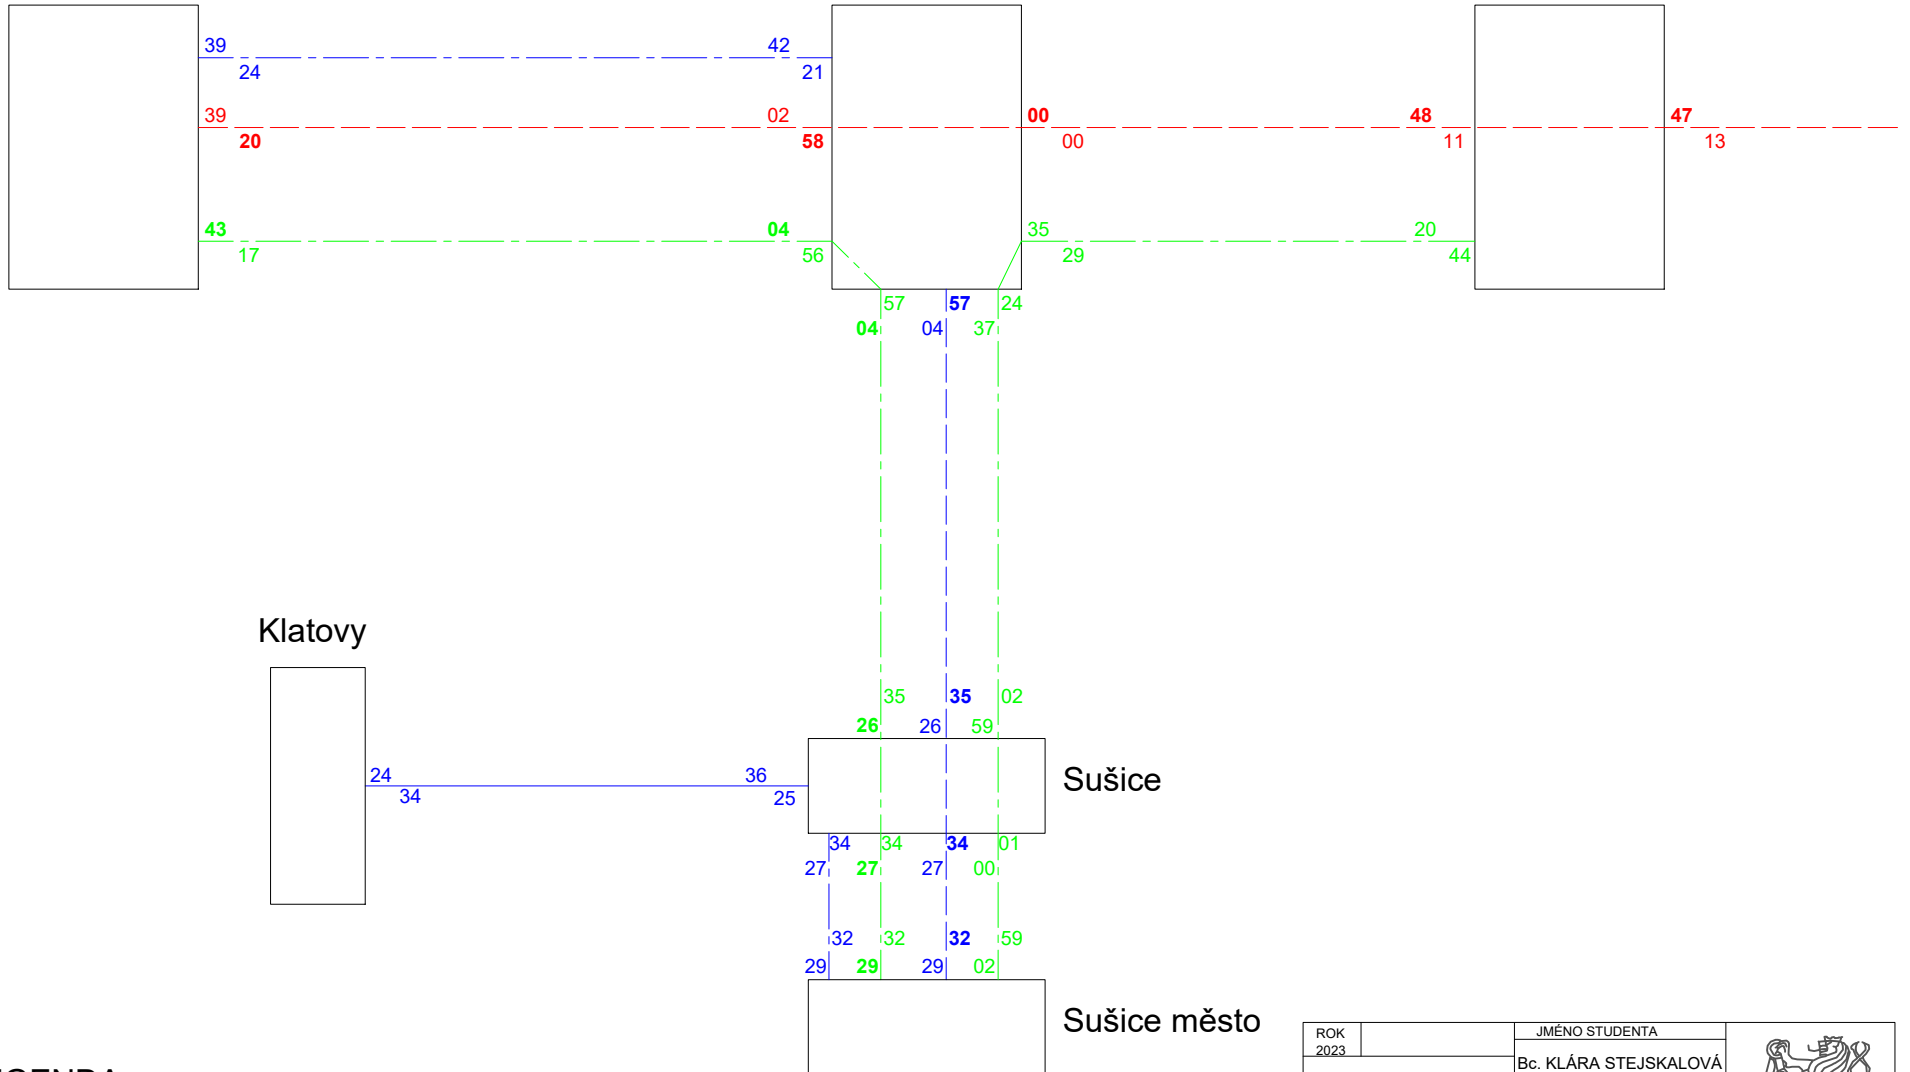

Plzeň hl. n.

Horažďovice předměstí

Strakonice

**LEGENDA**

- — — interval 120/120
- — — vybrané spoje
- interval 60/120
- vlak kategorie R
- vlak kategorie Sp
- vlakové kategorie Os

- 00 příjezd/odjezd vlaku v lichou hodinu
- 00 příjezd/odjezd vlaku v sudou hodinu

ROK 2023	JMÉNO STUDENTA Bc. KLÁRA STEJSKALOVÁ	
K612 Ústav dopravních systémů	AKCE :	
<b>DIPLOMOVÁ PRÁCE</b>		MĚŘÍTKO 15.5.2023
NÁZEV : VARIANTA A - REDUKOVANÁ VERZE SÍŤOVÁ GRAFIKA		PŘÍLOHA <b>8</b>

# VARIANTA A - REDUKOVANÁ VERZE

## Horažďovice předměstí - Sušice - Klatovy