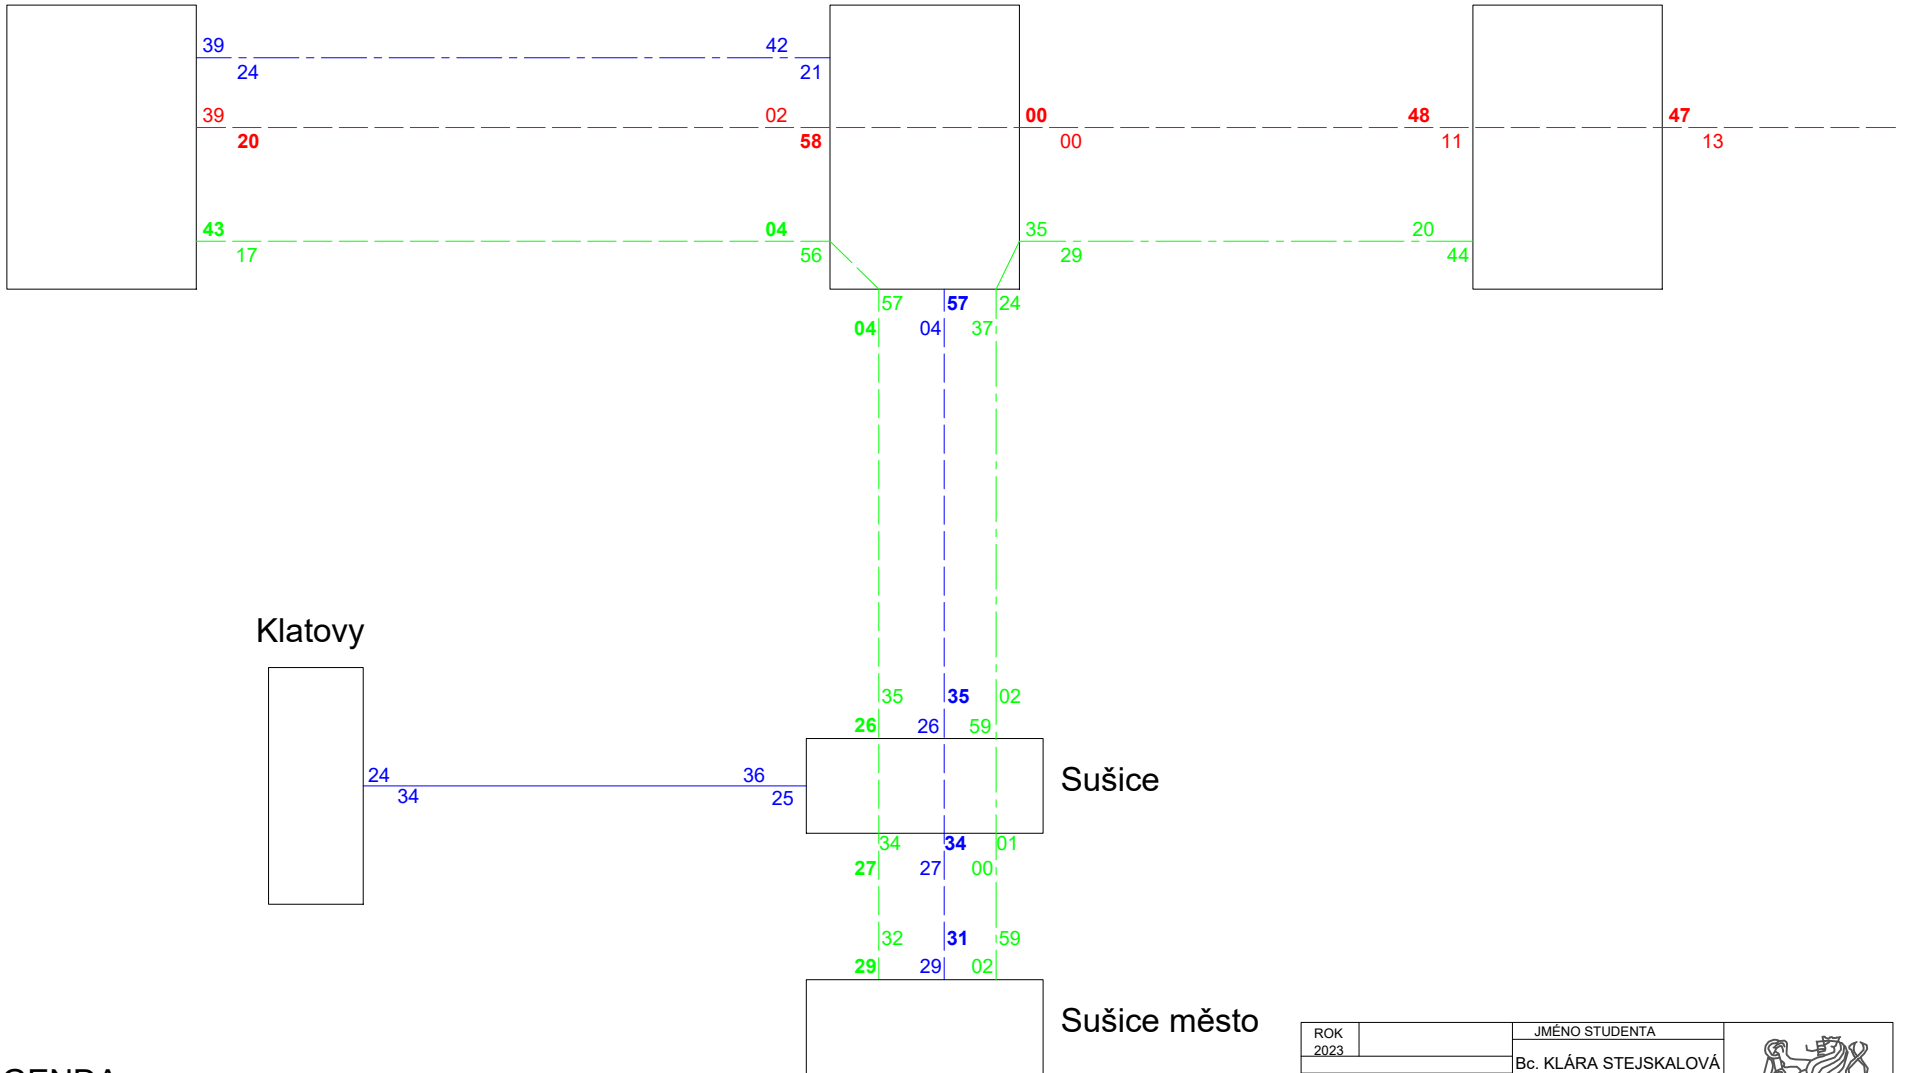

Plzeň hl. n.

Horažďovice předměstí

Strakonice

LEGENDA

- — — interval 120/120
- · — · — vybrané spoje
- interval 60/60
- vlakové kategorie R
- vlakové kategorie Sp
- vlakové kategorie Os

- 00 příjezd/odjezd vlaku v lichou hodinu
- 00 příjezd/odjezd vlaku v sudou hodinu

ROK 2023	JMÉNO STUDENTA Bc. KLÁRA STEJSKALOVÁ	
K612 Ústav dopravních systémů	AKCE :	
DIPLOMOVÁ PRÁCE		MĚŘÍTKO 15.5.2023
NÁZEV : VARIANTA A - PLNÁ VERZE SÍŤOVÁ GRAFIKA		PŘÍLOHA 7

VARIANTA A - PLNÁ VERZE

Horažďovice předměstí - Sušice - Klatovy

LEGENDA

Vysvětlivky

- z zastávka
- ▲ pobyt kratší než půl minuty
- | automatické hradlo
- vlaky Os
- vlaky Sp (Plzeň hl.n. - Sušice město)
- vlaky Sp (Plzeň hl.n. - Strakonice)

VARIANTA A - PLNÁ VERZE

Horažďovice předměstí - Sušice - Sušice město

0 1 2 3 4 5 6 7 8 9 10 11 12 13 14 15 16 17 18 19 20 21 22 23 24

- Horažďovice předměstí
- Horažďovice
- Velké Hydčice
- Žichovice
- Sušice
- Sušice město z