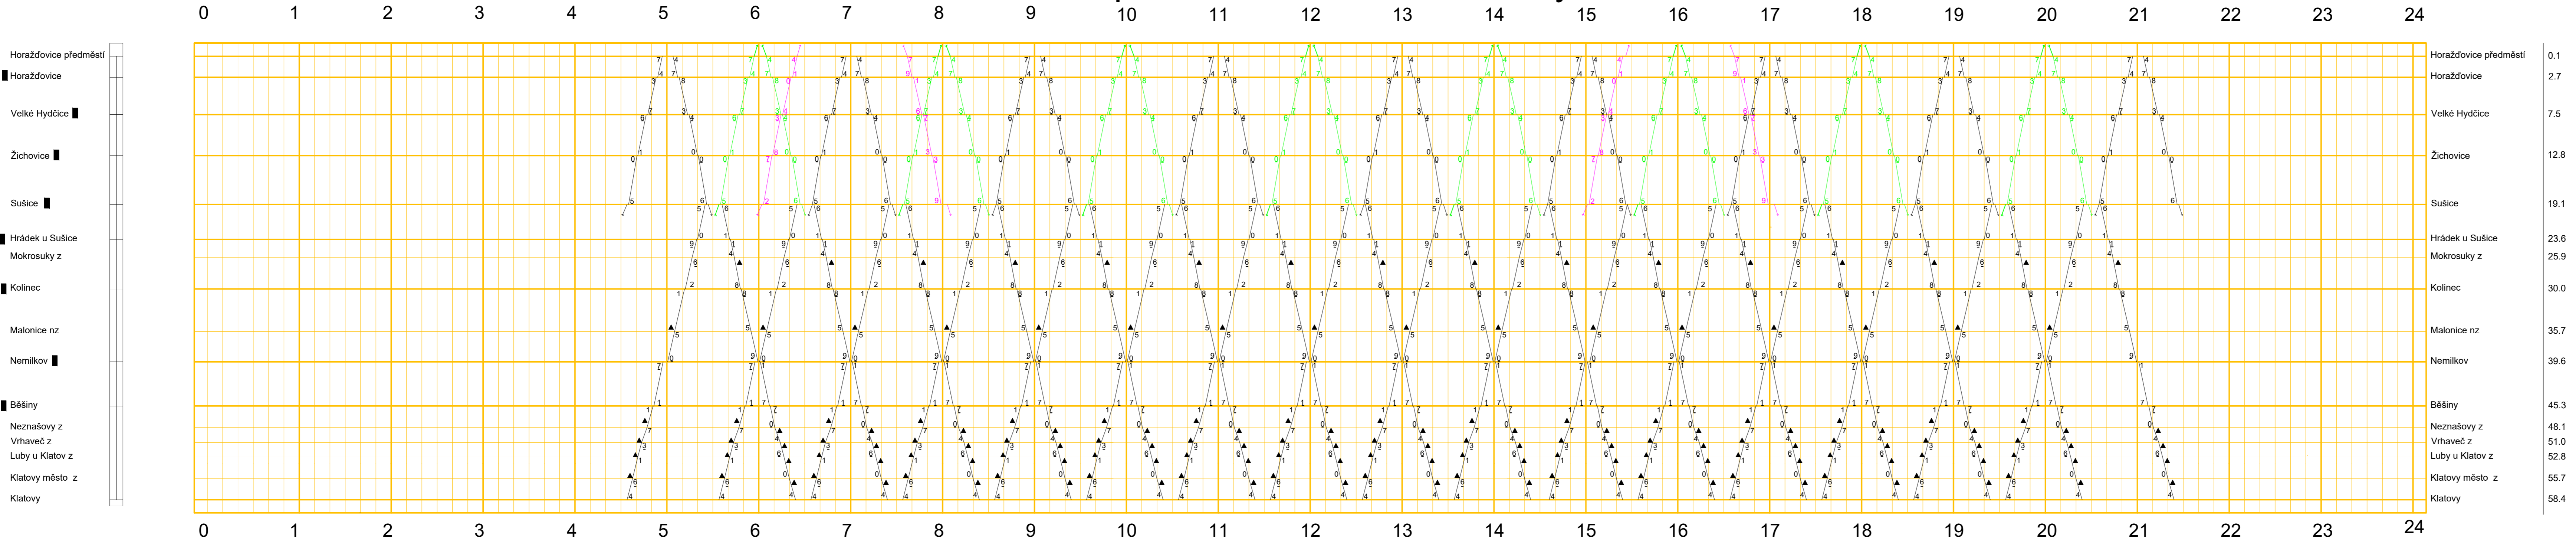

Plzeň hl. n.

Horažďovice předměstí

Strakonice

LEGENDA

- — — interval 120/120
- · — · — vybrané spoje
- interval 60/60
- vlakové kategorie R
- vlakové kategorie Sp
- vlakové kategorie Os

- 00 příjezd/odjezd vlaku v lichou hodinu
- 00 příjezd/odjezd vlaku v sudou hodinu

ROK 2023	JMÉNO STUDENTA Bc. KLÁRA STEJSKALOVÁ	
K612 Ústav dopravních systémů	AKCE :	
DIPLOMOVÁ PRÁCE		MĚŘÍTKO 15.5.2023
NÁZEV : VARIANTA A - PLNÁ VERZE SÍŤOVÁ GRAFIKA		PŘÍLOHA 7

VARIANTA A - PLNÁ VERZE

Horažďovice předměstí - Sušice - Klatovy

LEGENDA

Vysvětlivky

- z zastávka
- ▲ pobyt kratší než půl minuty
- | automatické hradlo
- vlaky Os
- vlaky Sp (Plzeň hl.n. - Sušice město)
- vlaky Sp (Plzeň hl.n. - Strakonice)