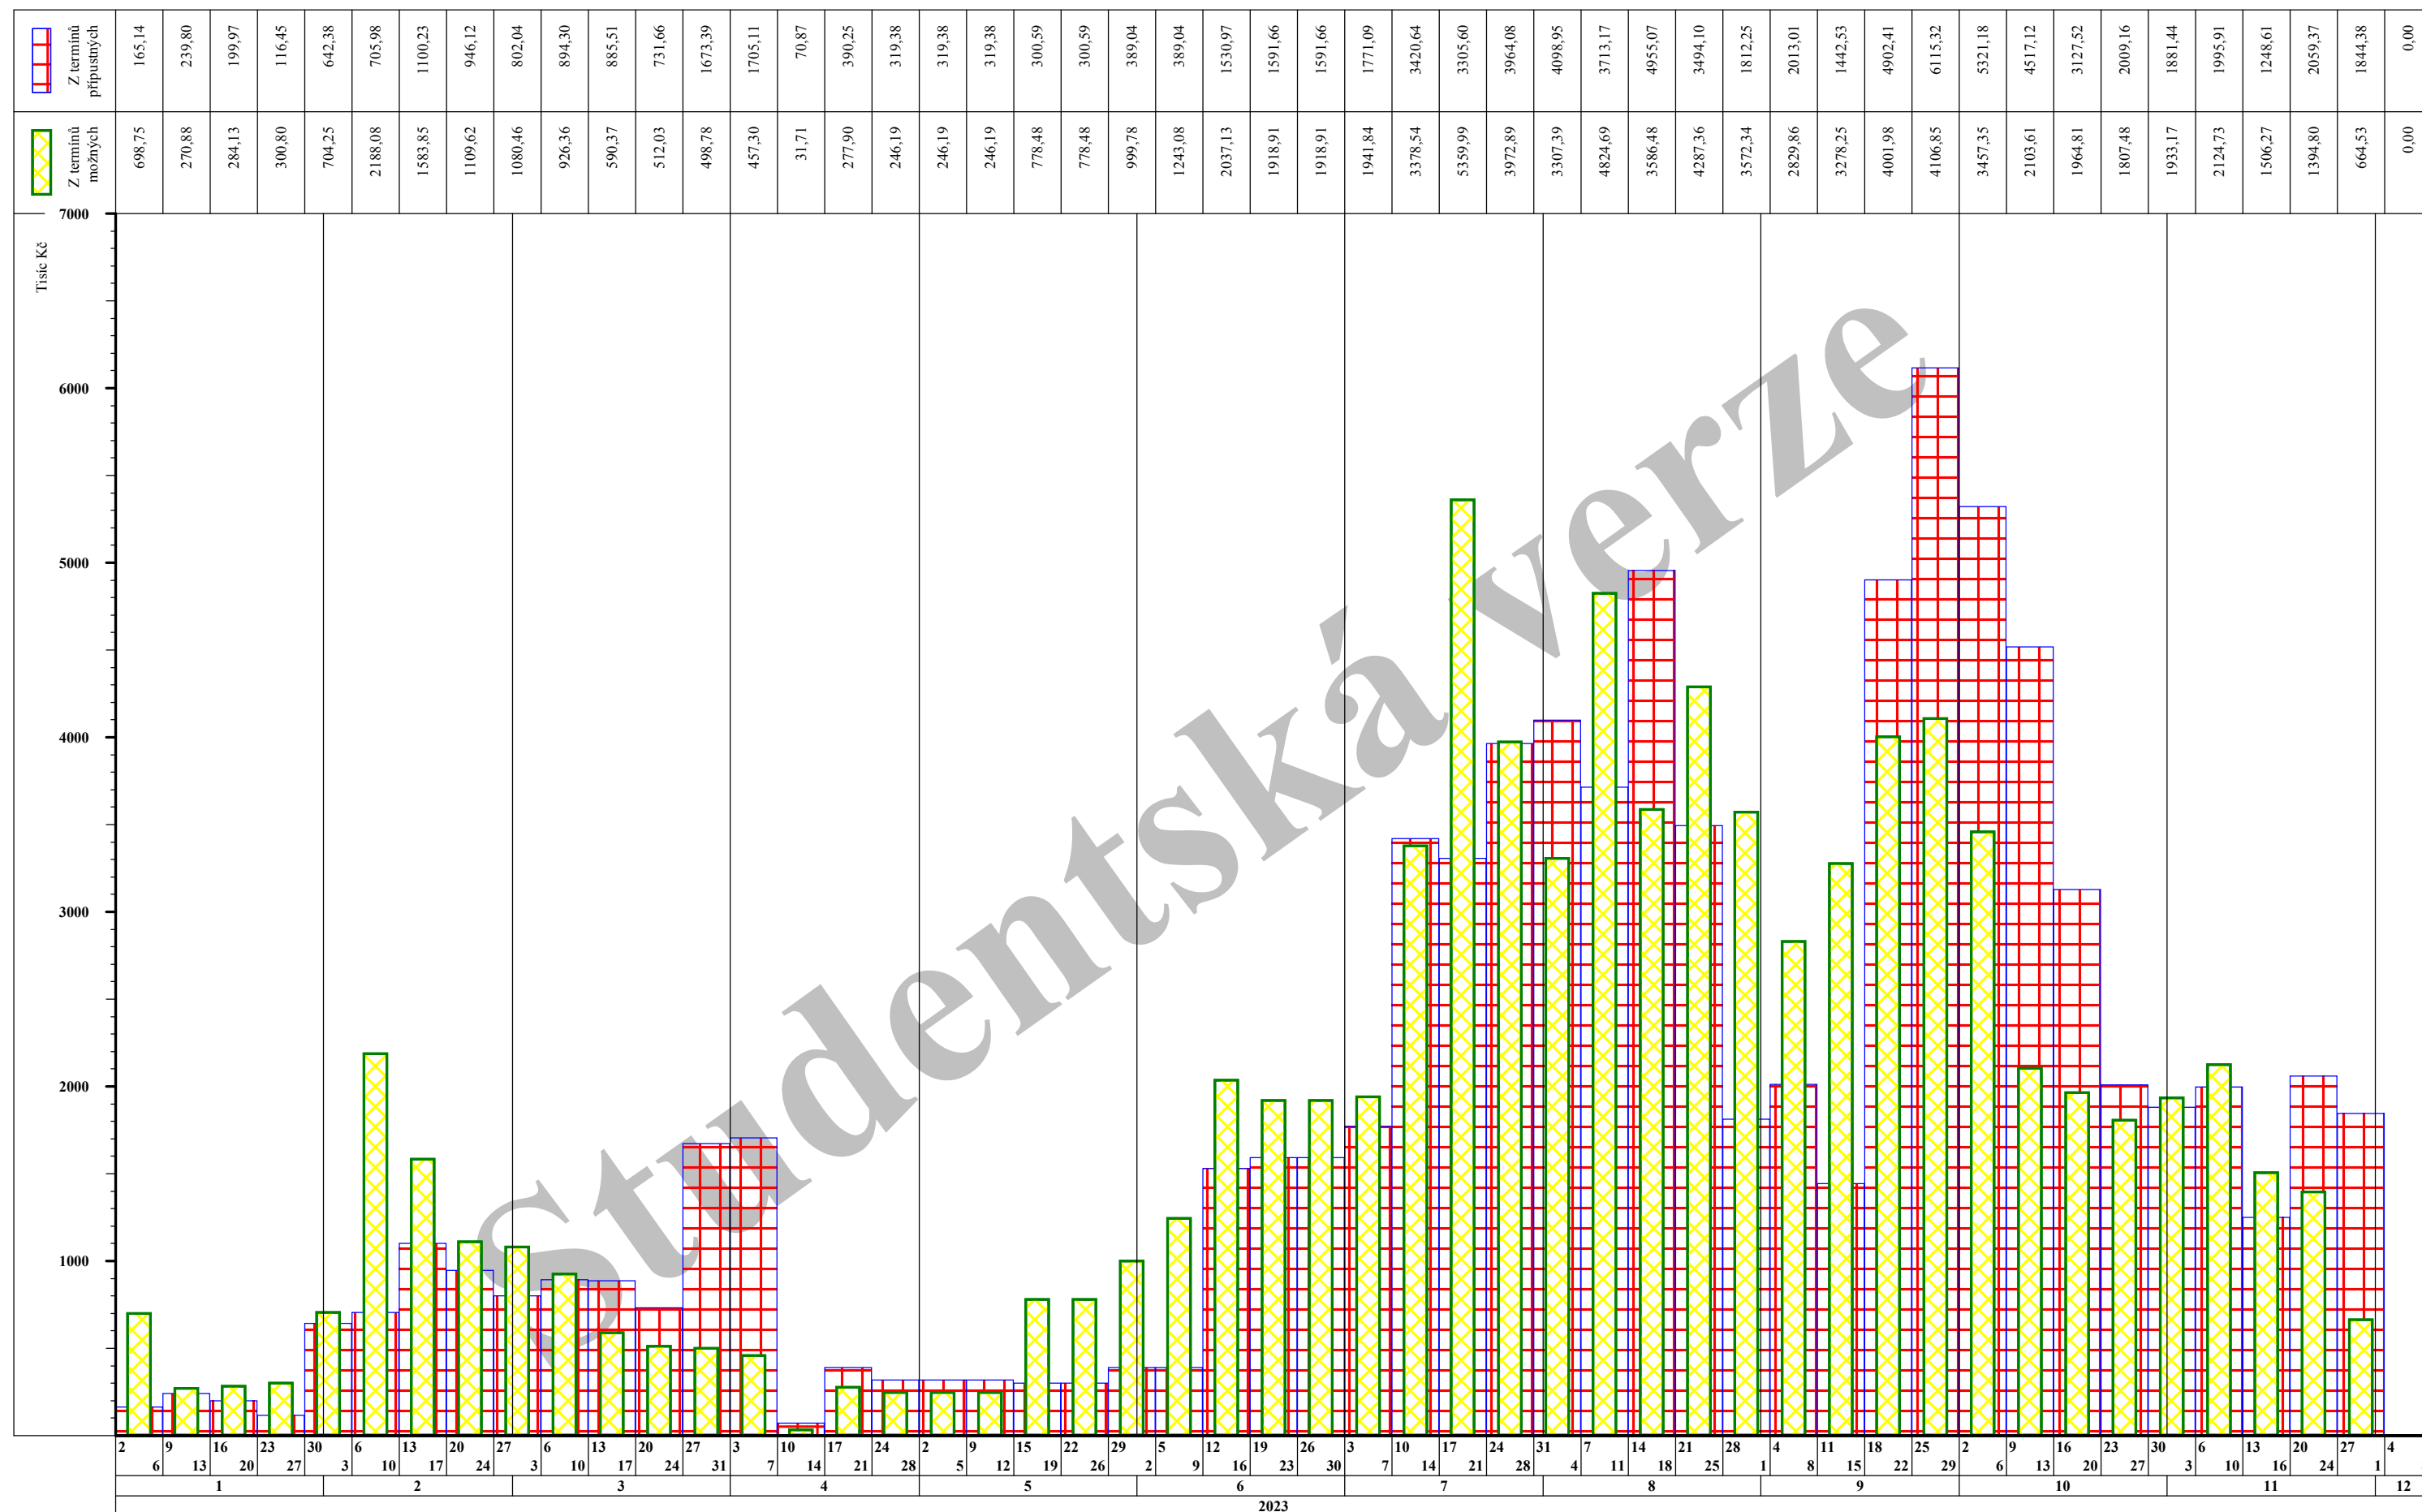

Graf potřeby rozpočtové ceny celkem v týdnech [Tisíc Kč] - průběžně

Graf potřeby rozpočtové ceny celkem v týdnech [Tisíc Kč] - nasčítaně

Graf potřeby rozpočtové ceny celkem v měsících [Tisíc Kč] - průběžně

Graf potřeby rozpočtové ceny celkem v měsících [Tisíc Kč] - nasčítaně

Studentská verze