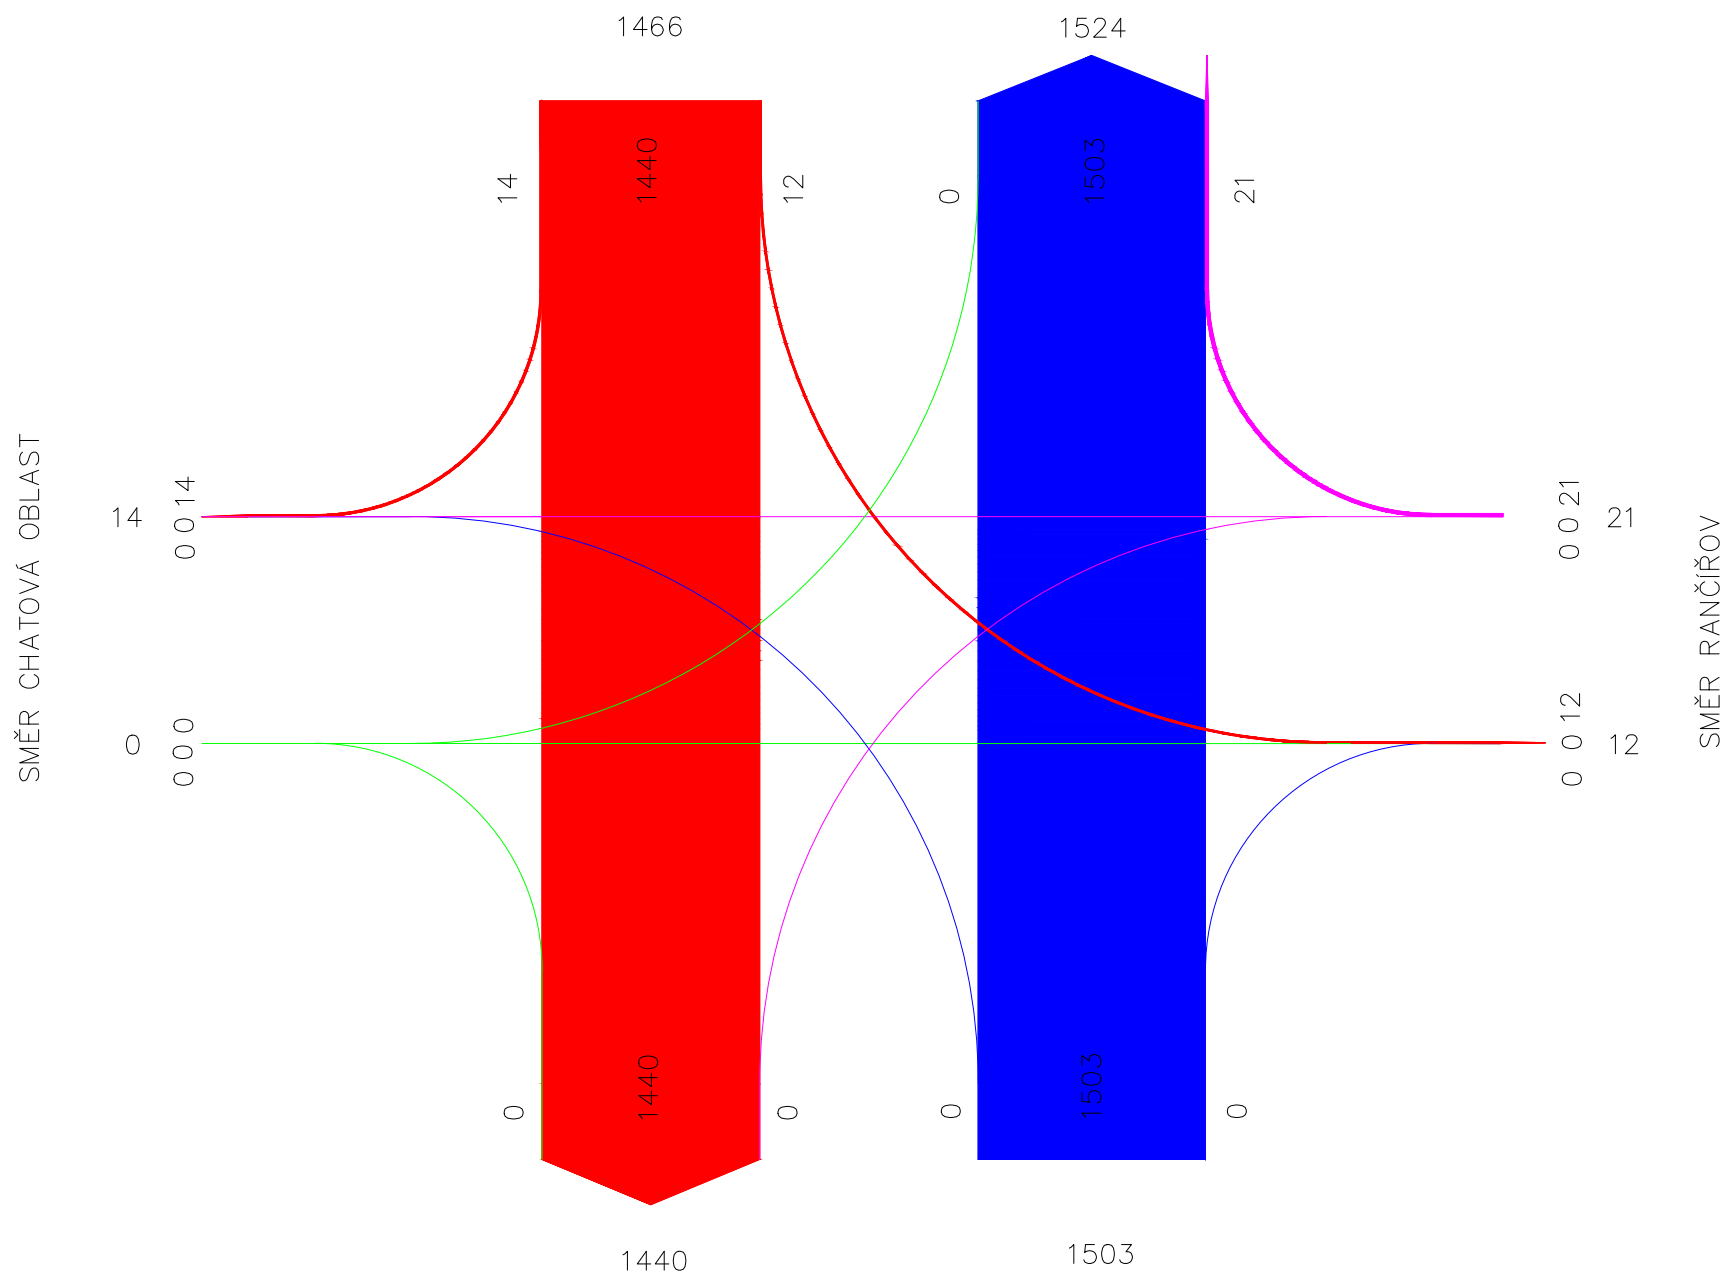

SILNICE 1/38 – SMĚR JIHLAVA

SILNICE 1/38 – SMĚR STONAŘOV

OBOR	KATEDRA	JMÉNO STUDENTA	
Dopravní systémy a technika	K612 Ústav dopravních systémů	Bc. ANASTÁZIE ŠEVČÍKOVÁ	
ROČNÍK			
2022/2023			
AKCE : NÁVRH DOPRAVNÍHO ZKLIDNĚNÍ ÚSEKU SILNICE 1/38 MEZI OBCEMI RANČÍŘOV A STONAŘOV			
OBSAH : PENTLOGRAM SOUČASNÝCH DENNÍCH INTENZIT PRO ROK 2022 ŘEŠENÉ KŘÍŽOVATKY "1"			
FORMÁT	2xA4		
MĚŘÍTKO	1mm = 50 pvoz/hod		
DATUM	11/2022		
PŘÍLOHA			4.1