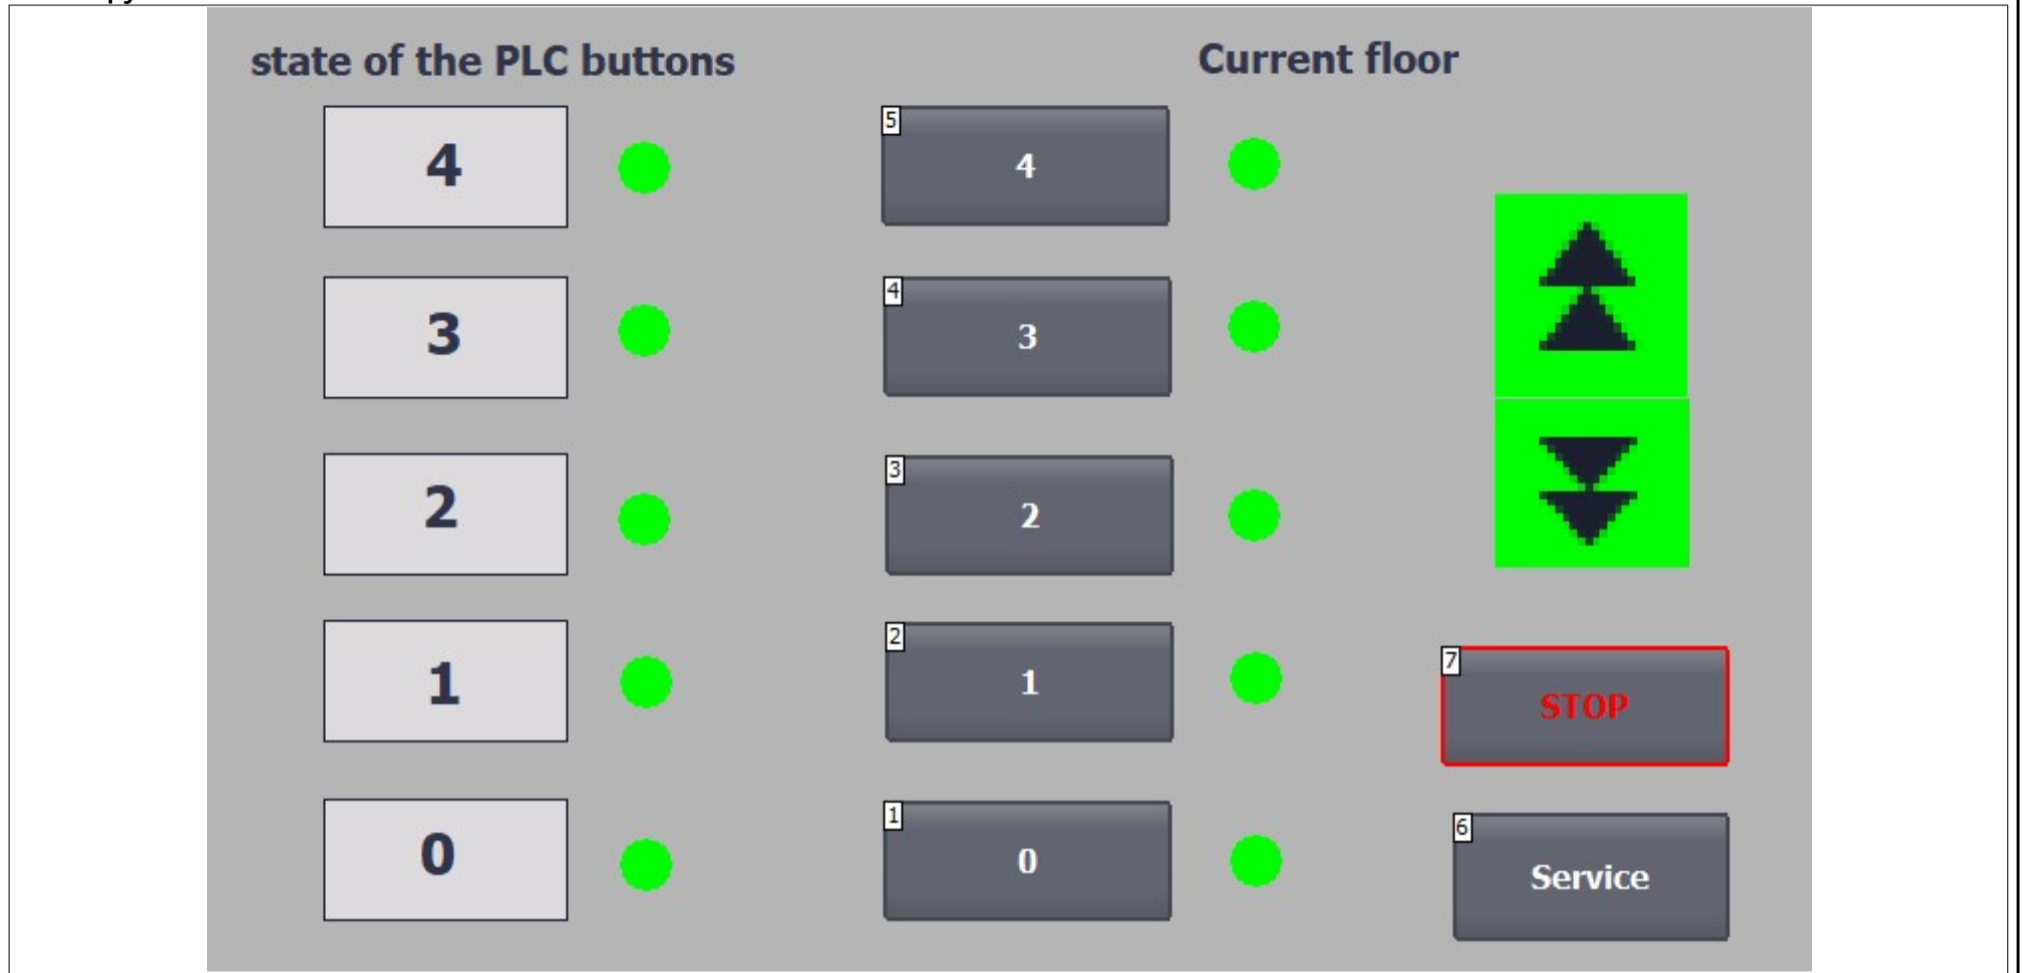

Hlavní stránka

Hardcopy of Hlavní stránka

General

Name	Hlavní stránka	Background color	181, 182, 181	Grid color	0, 0, 0
Number	1	Template		Tooltip	

Layers

Active layer	0
--------------	---

Layer_0	Enabled
Layer_1	Enabled
Layer_2	Enabled
Layer_3	Enabled
Layer_4	Enabled
Layer_5	Enabled
Layer_6	Enabled
Layer_7	Enabled
Layer_8	Enabled
Layer_9	Enabled
Layer_10	Enabled
Layer_11	Enabled
Layer_12	Enabled
Layer_13	Enabled
Layer_14	Enabled
Layer_15	Enabled
Layer_16	Enabled
Layer_17	Enabled
Layer_18	Enabled
Layer_19	Enabled
Layer_20	Enabled
Layer_21	Enabled
Layer_22	Enabled
Layer_23	Enabled
Layer_24	Enabled
Layer_25	Enabled
Layer_26	Enabled
Layer_27	Enabled
Layer_28	Enabled
Layer_29	Enabled
Layer_30	Enabled
Layer_31	Enabled

Softkey_F1

Type	Function key
------	--------------

General

Key code	220	Global assignment	Enabled	Graphic	
Authorization		LED tag		Bit in the LED tag	0

Softkey_F2

Type	Function key
------	--------------

General