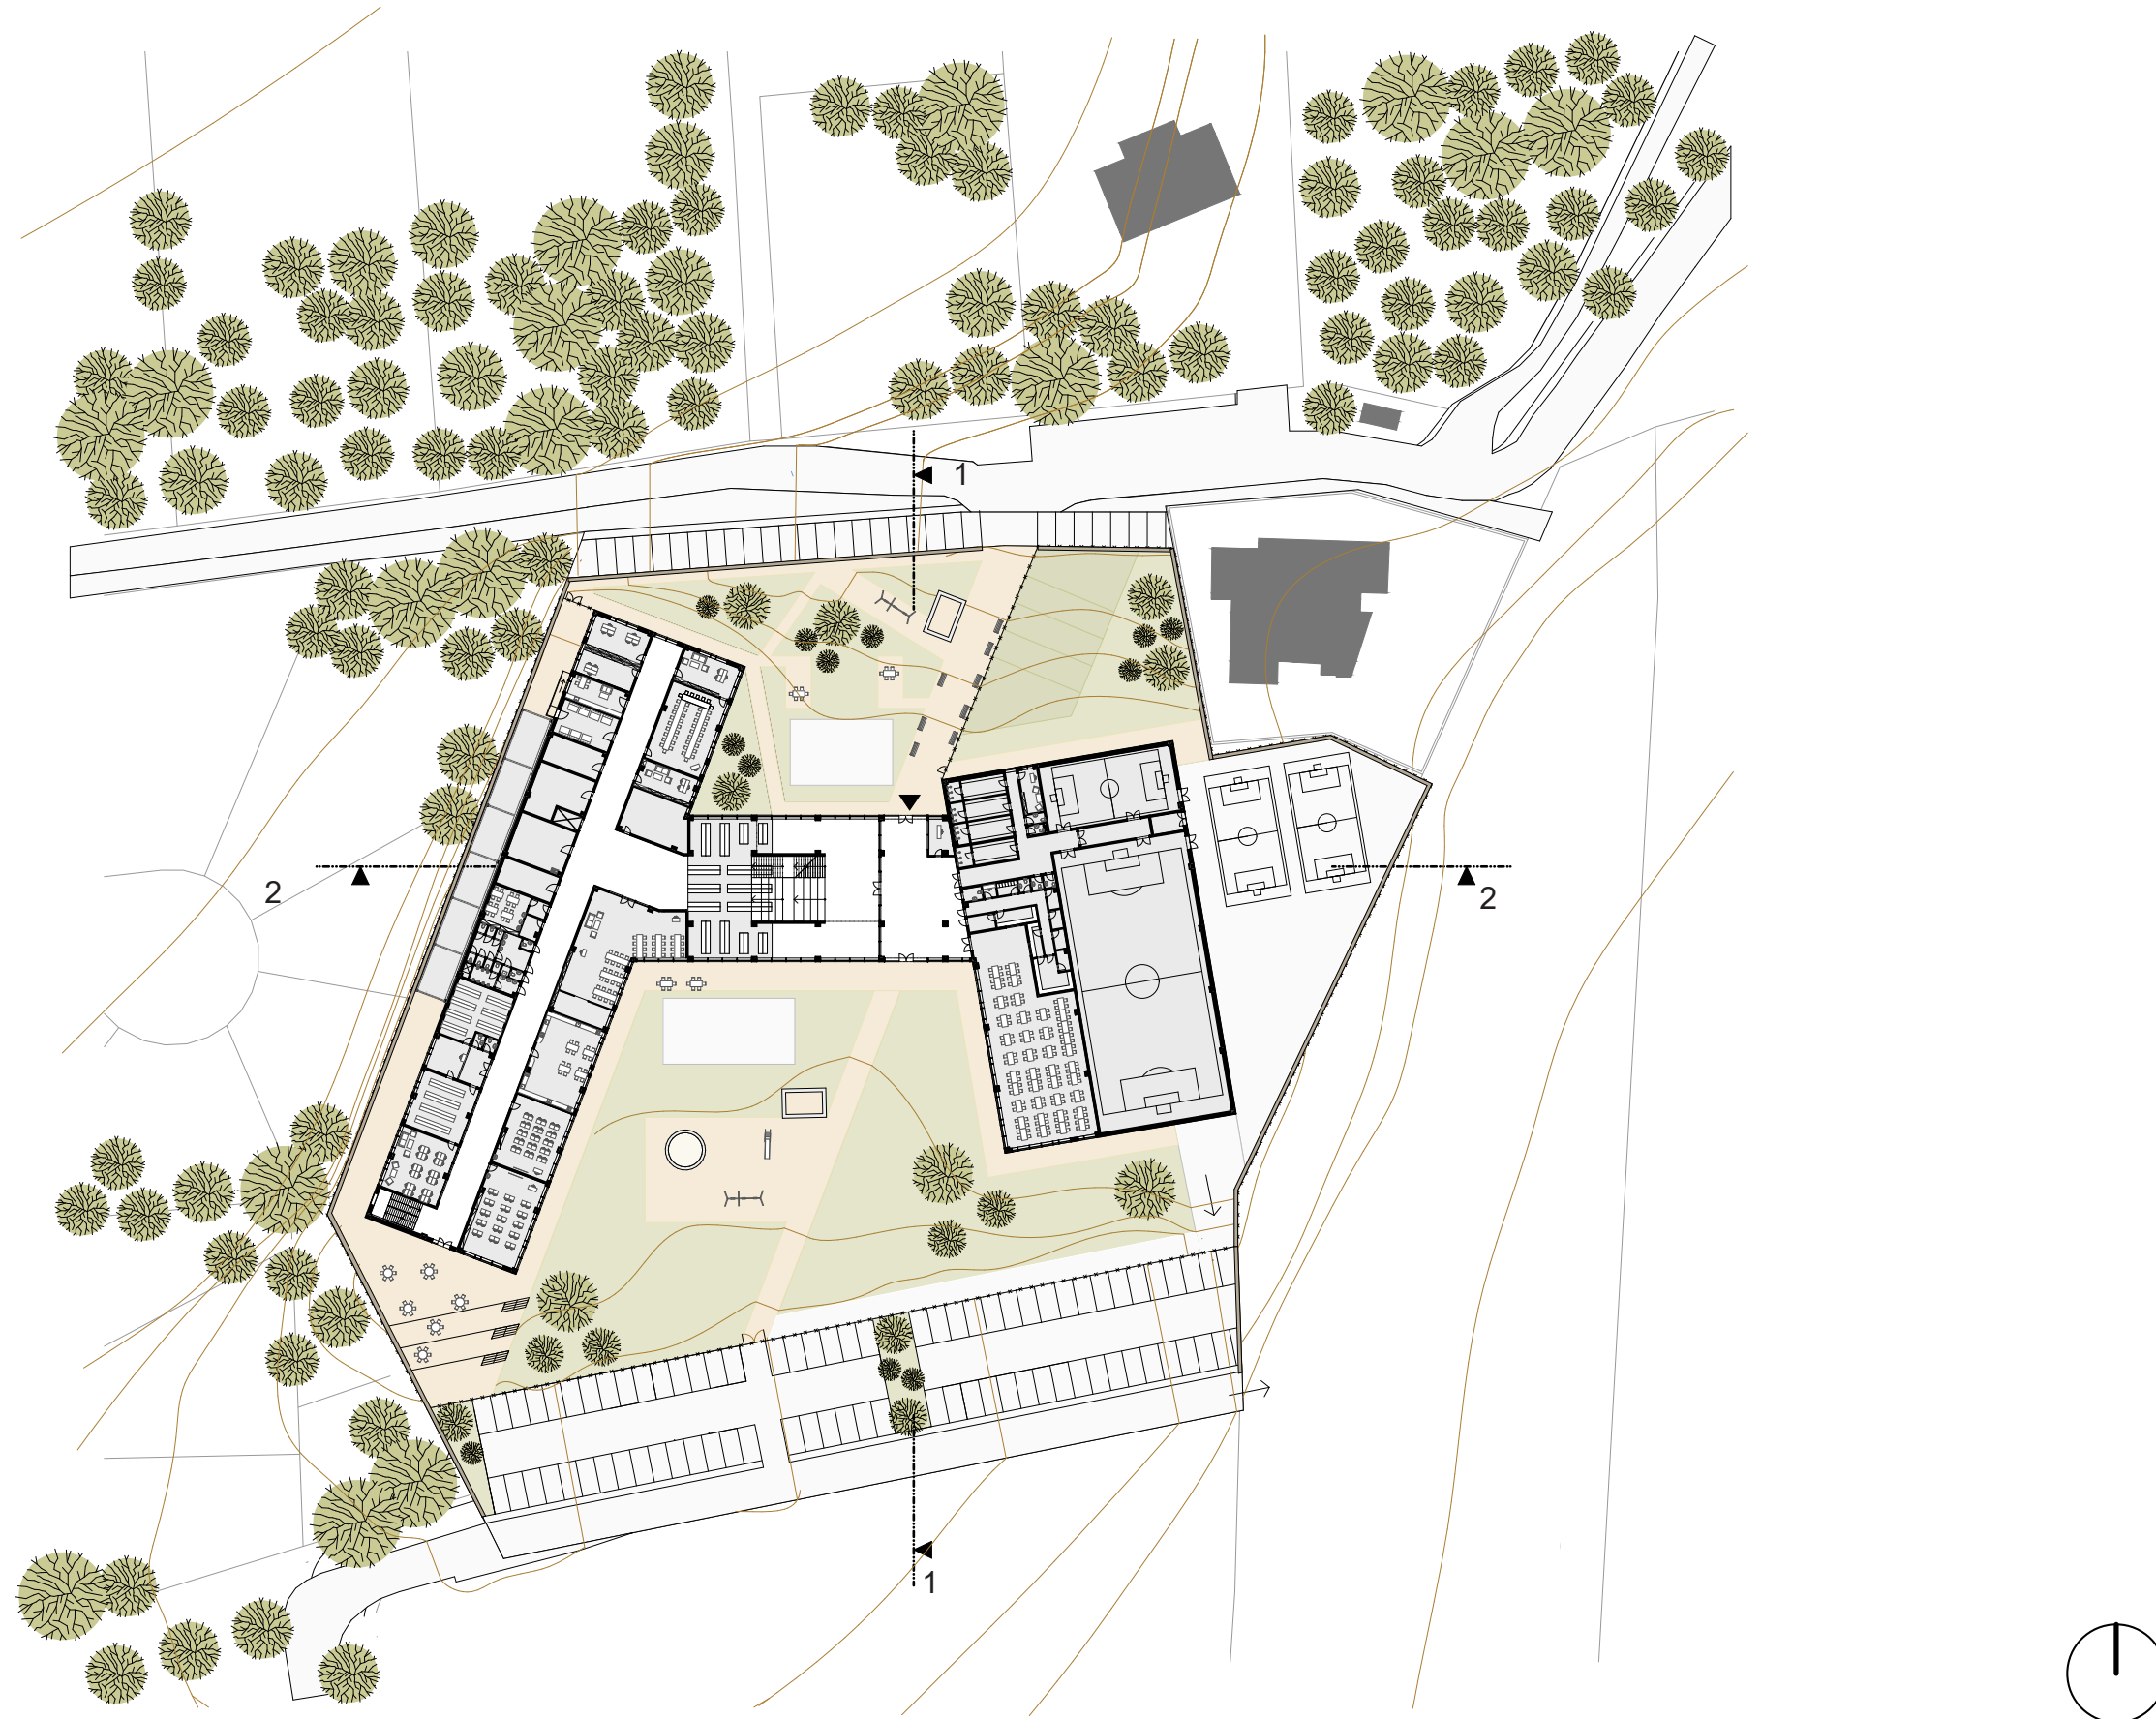

Nejenže prochází v upravené podobě celým územím, ale zároveň i díky svažitosti terénu je ze středu vidět napříč celým pozemkem a je možné dohlédnout až do Prahy.

Tělocvična byla dispozičně oddělena od zbytku školy a projena byla vstupní halou, ve které nalezneme šatny a velké pobytové schodiště do 2NP.

Hmotově odkazuje na staré vesnické školy s klasickou sedlovou střechou.

Materiálem použitým na fasády je falcovaný plech, rámy oken jsou vínové až hnědé barvy.

Zastavěný prostor 4 603 m²
Podlažní plocha 11 157 m²
Obestavěný prostor 754 450 m³

Plocha parcely 14 125 m²

SITUACE
MĚŘÍTKO 1:6000

PŮDORYS PŘÍZEMÍ A SITUACE
MĚŘÍTKO 1:750

LEGENDA MÍSTNOSTÍ

- 1.1 VSTUPNÍ HALA
- 1.2 ŠATNA
- 1.3 VEDENÍ
- 1.4 DRUŽINA
- 1.5 KUCHYŇKA
- 1.6 DÍLNA
- 1.7 LABORATOŘ
- 1.8 KNIHOVNA
- 1.9 TĚLOCVIČNA
- 1.10 ŠATNY
- 1.11 JÍDELNA
- 1.12 STÁNÍ PRO KOLA
- 1.13 TECHNICKÉ MÍSTNOSTI

POHLED SEVERNÍ - VSTUPNÍ

POHLED ZÁPADNÍ

MĚŘÍTKO 1:500

POHLED JIŽNÍ

POHLED VÝCHODNÍ

MĚŘÍTKO 1:500

VIZUALIZACE
POHLED DO ZAHRADY