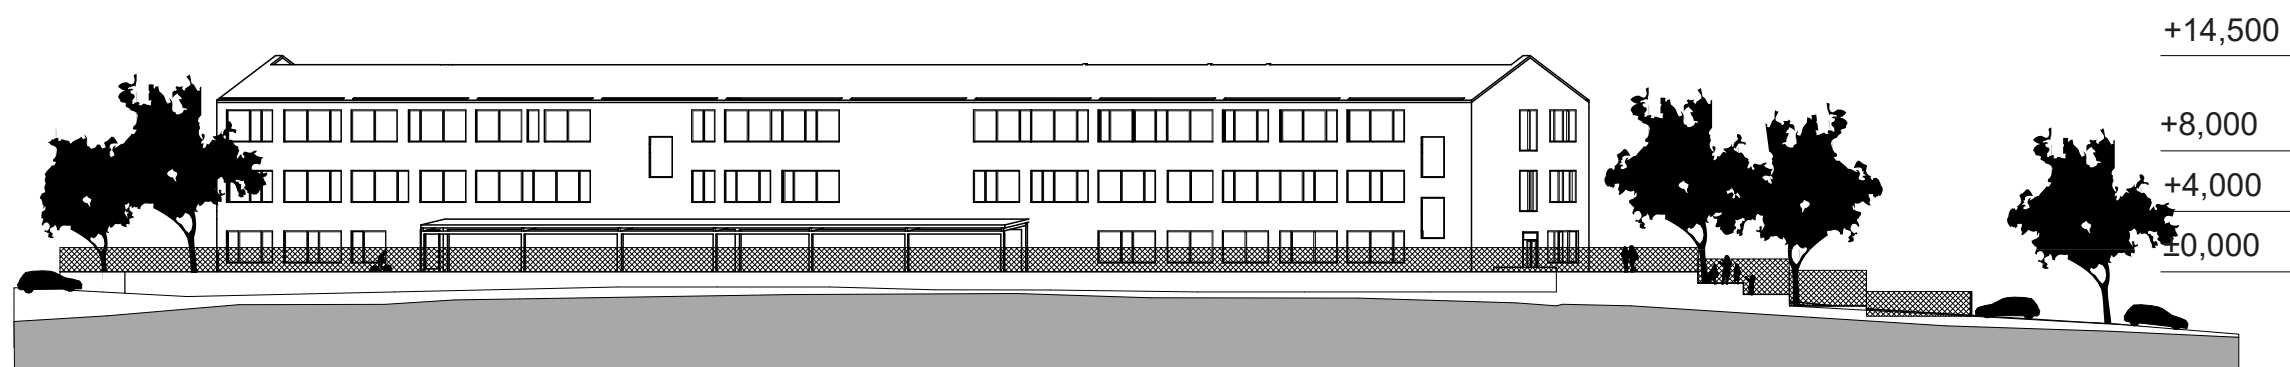

Nejenže prochází v upravené podobě celým územím, ale zároveň i díky svažitosti terénu je ze středu vidět napříč celým pozemkem a je možné dohlédnout až do Prahy.

Tělocvična byla dispozičně oddělena od zbytku školy a projena byla vstupní halou, ve které nalezneme šatny a velké pobytové schodiště do 2NP.

POHLED SEVERNÍ - VSTUPNÍ

POHLED ZÁPADNÍ

MĚŘÍTKO 1:500

POHLED JIŽNÍ

POHLED VÝCHODNÍ

MĚŘÍTKO 1:500

VIZUALIZACE
POHLED DO ZAHRADY