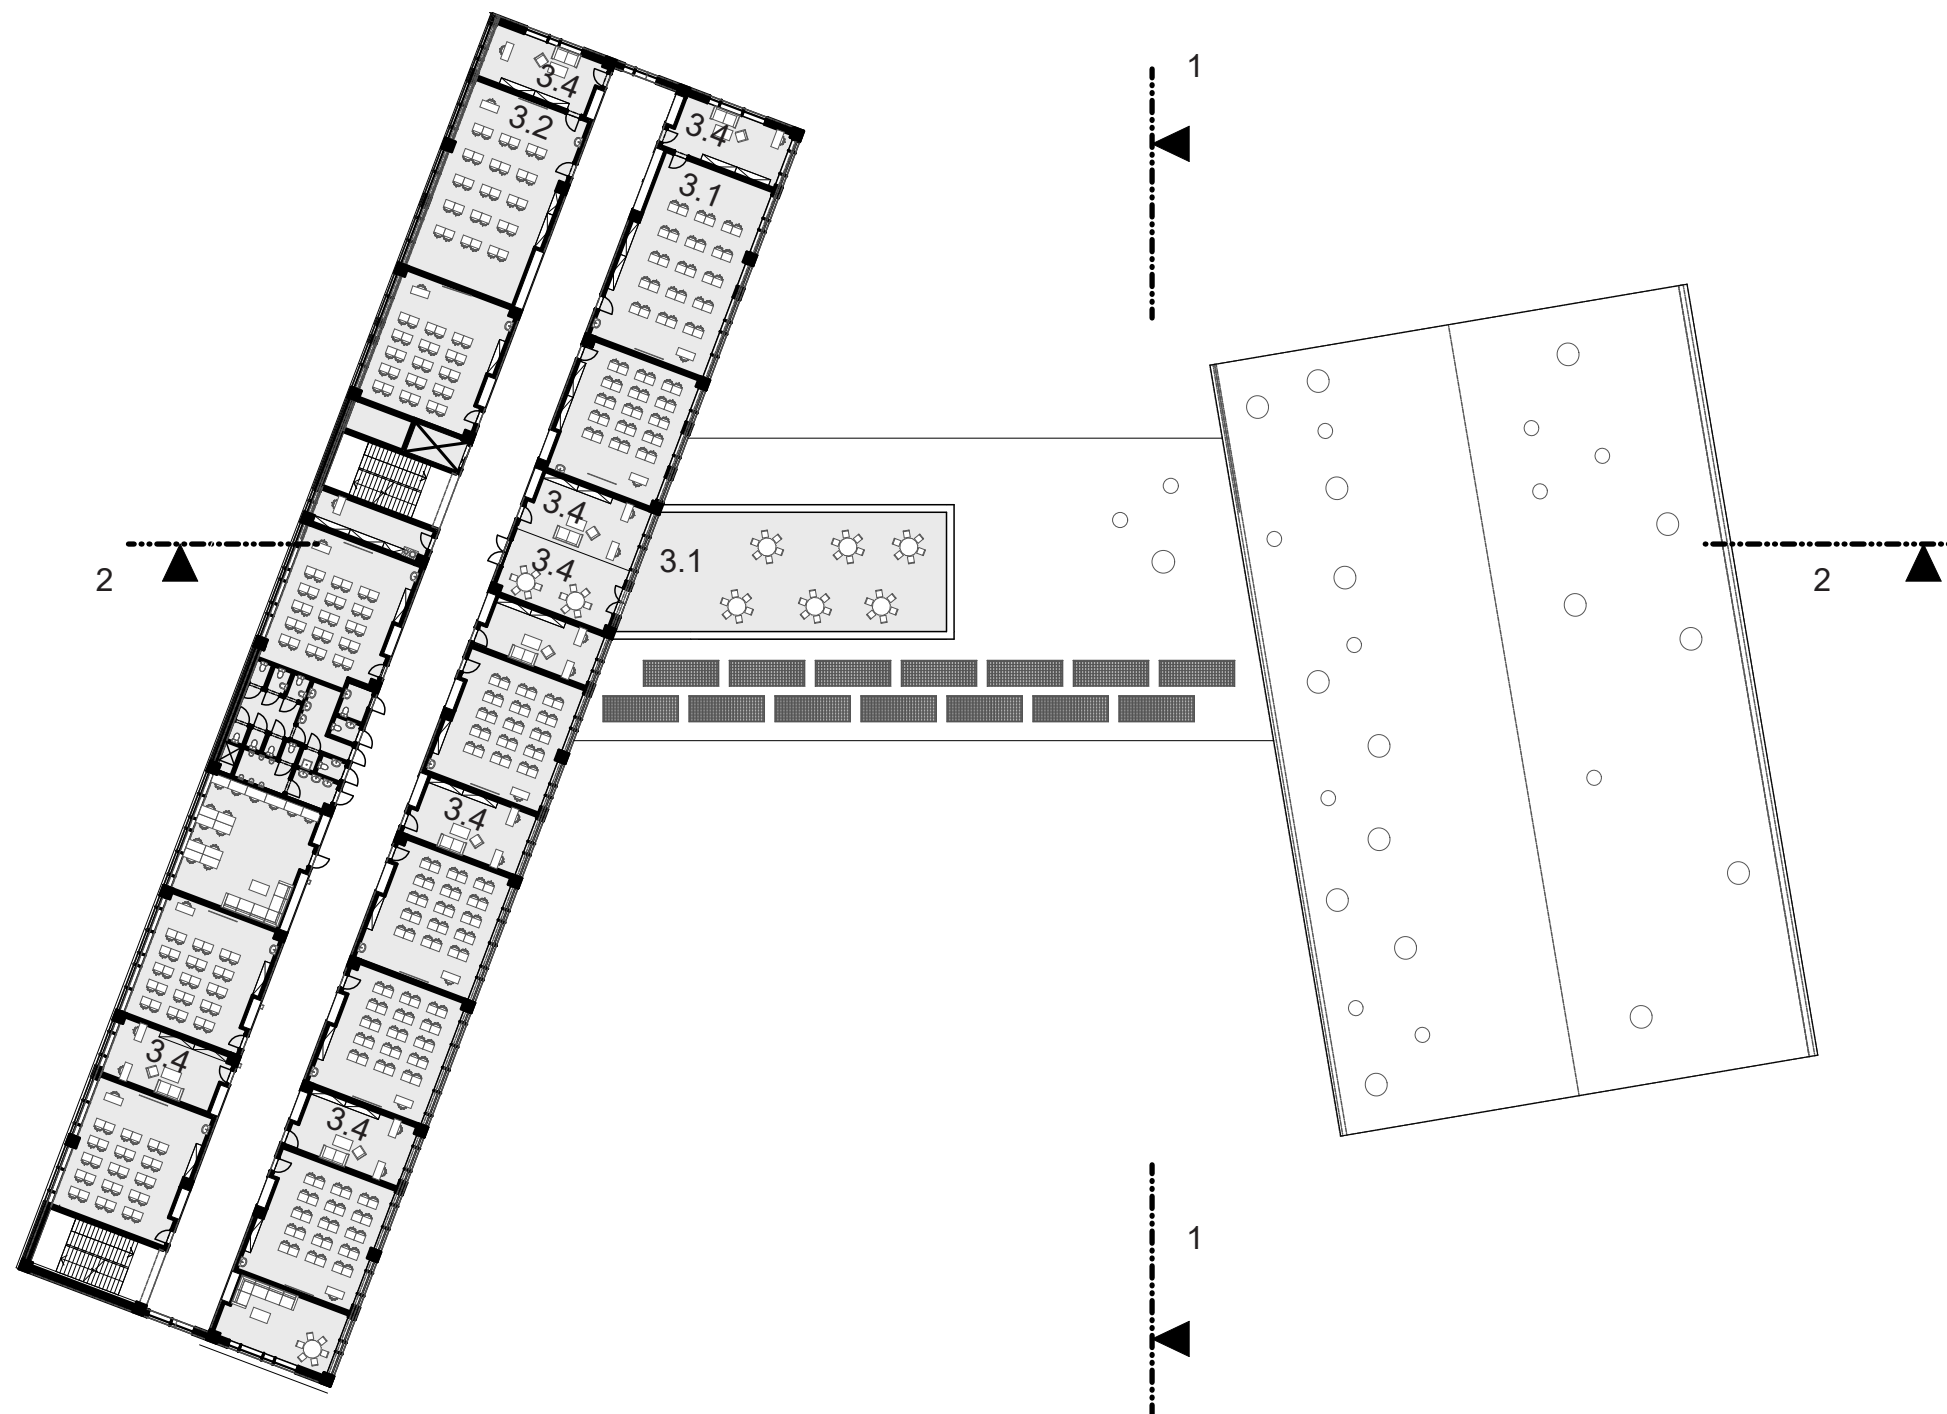

1. LEGENDA MÍSTNOSTÍ
- 3.1 VÝTVARNÁ VÝCHOVA
  - 3.2 HUDEBNÍ VÝCHOVA
  - 3.3 KMENOVÁ TŘÍDA
  - 3.4 KABINET
  - 3.5 VOLNÝ ČAS
  - 3.6 PROSTOR NA PLOCHÉ STŘEŠE