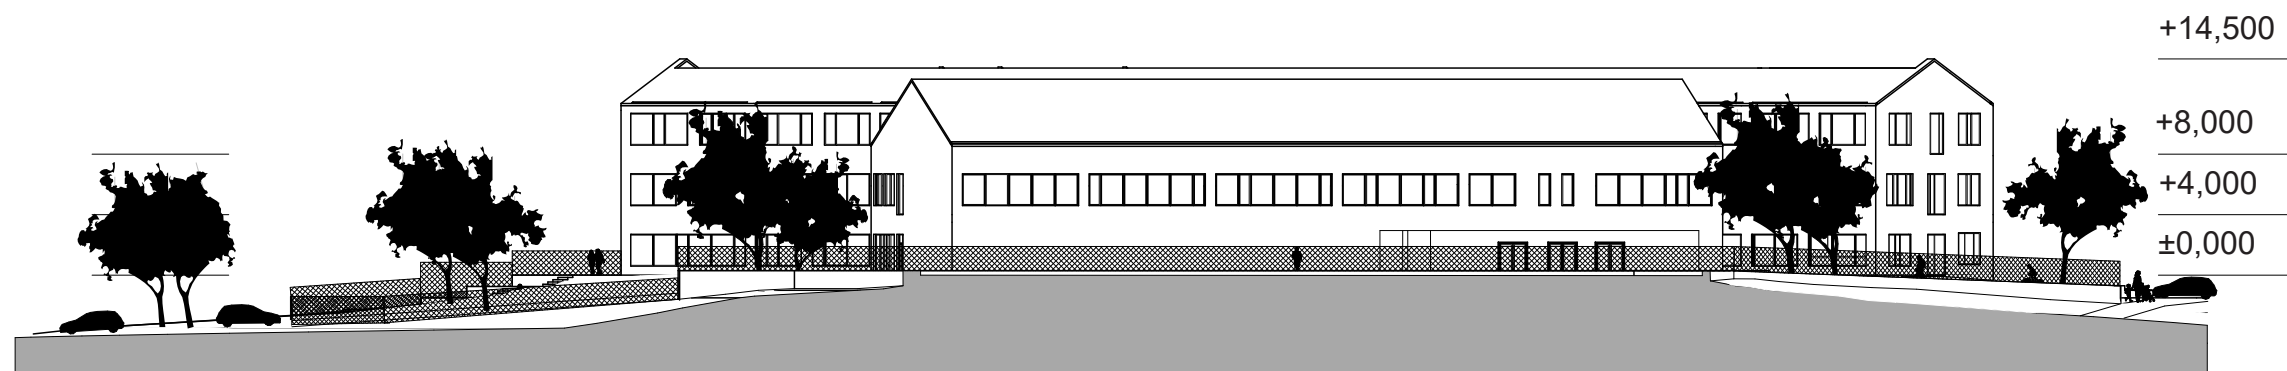

Nejenže prochází v upravené podobě celým územím, ale zároveň i díky svažitosti terénu je ze středu vidět napříč celým pozemkem a je možné dohlédnout až do Prahy.

Tělocvična byla dispozičně oddělena od zbytku školy a projena byla vstupní halou, ve které nalezneme šatny a velké pobytové schodiště do 2NP.

POHLED SEVERNÍ - VSTUPNÍ

POHLED ZÁPADNÍ

MĚŘÍTKO 1:500

POHLED JIŽNÍ

POHLED VÝCHODNÍ

MĚŘÍTKO 1:500

VIZUALIZACE
POHLED DO ZAHRADY