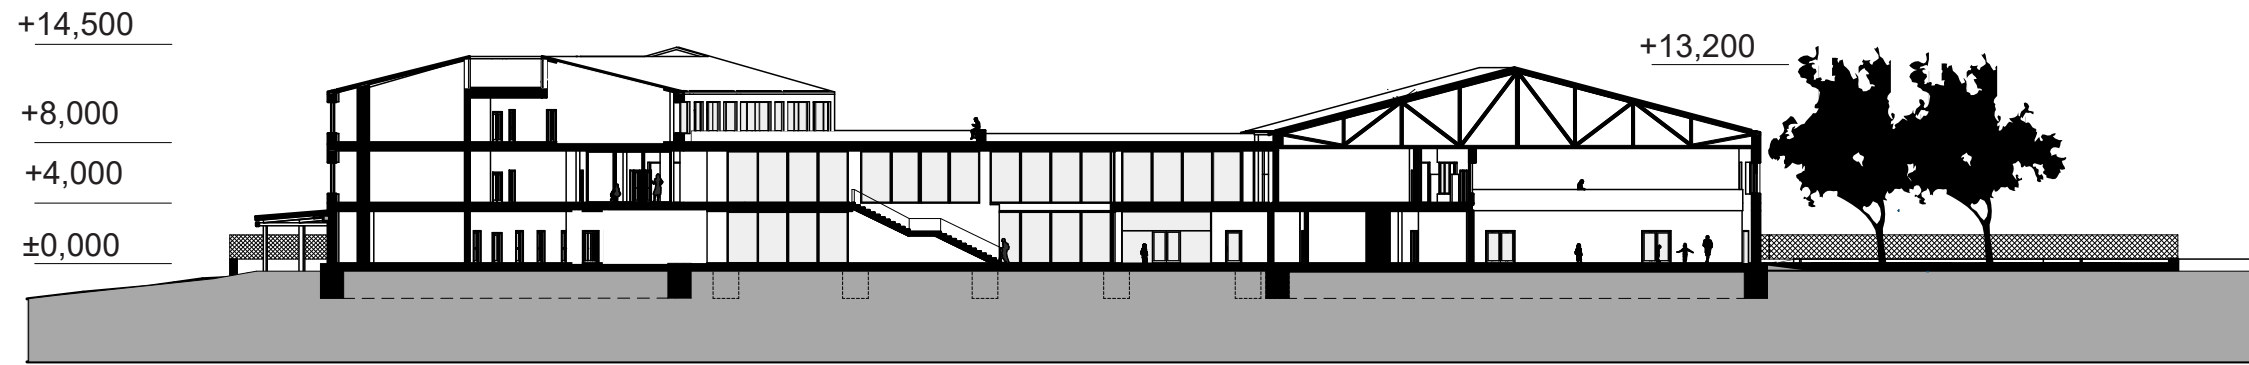

ŘEZ 1-1

ŘEZ 2-2

MĚŘÍTKO 1:500