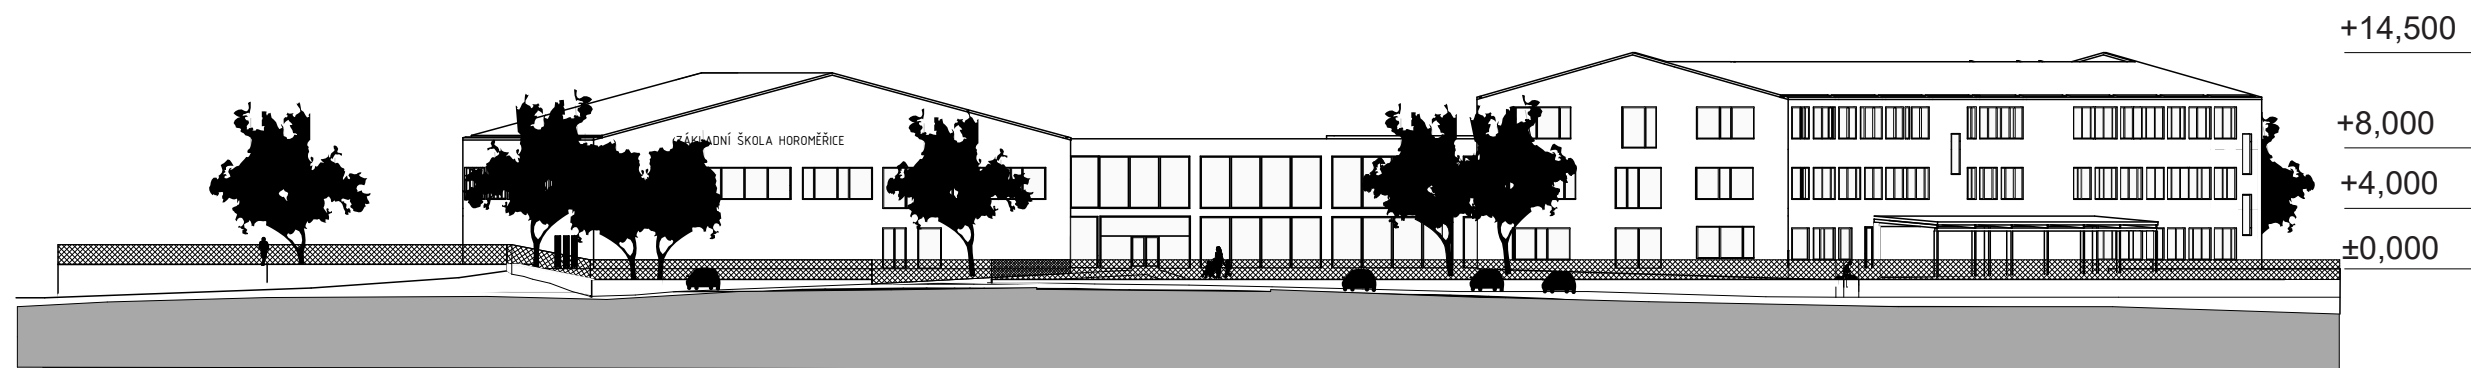

Nejenže prochází v upravené podobě celým územím, ale zároveň i díky svažitosti terénu je ze středu vidět napříč celým pozemkem a je možné dohlédnout až do Prahy.

Tělocvična byla dispozičně oddělena od zbytku školy a projena byla vstupní halou, ve které nalezneme šatny a velké pobytové schodiště do 2NP.

PŮDORYS 2NP
MĚŘÍTKO 1:500

- LEGENDA MÍSTNOSTÍ
- 3.1 VÝTVARNÁ VÝCHOVA
 - 3.2 HUDEBNÍ VÝCHOVA
 - 3.3 KMENOVÁ TŘÍDA
 - 3.4 KABINET
 - 3.5 VOLNÝ ČAS
 - 3.6 PROSTOR NA PLOCHÉ STŘEŠE

ŘEZ 1-1

ŘEZ 2-2

MĚŘÍTKO 1:500

POHLED SEVERNÍ - VSTUPNÍ

POHLED ZÁPADNÍ

MĚŘÍTKO 1:500

POHLED JIŽNÍ

POHLED VÝCHODNÍ

MĚŘÍTKO 1:500

VIZUALIZACE
POHLED DO ZAHRADY