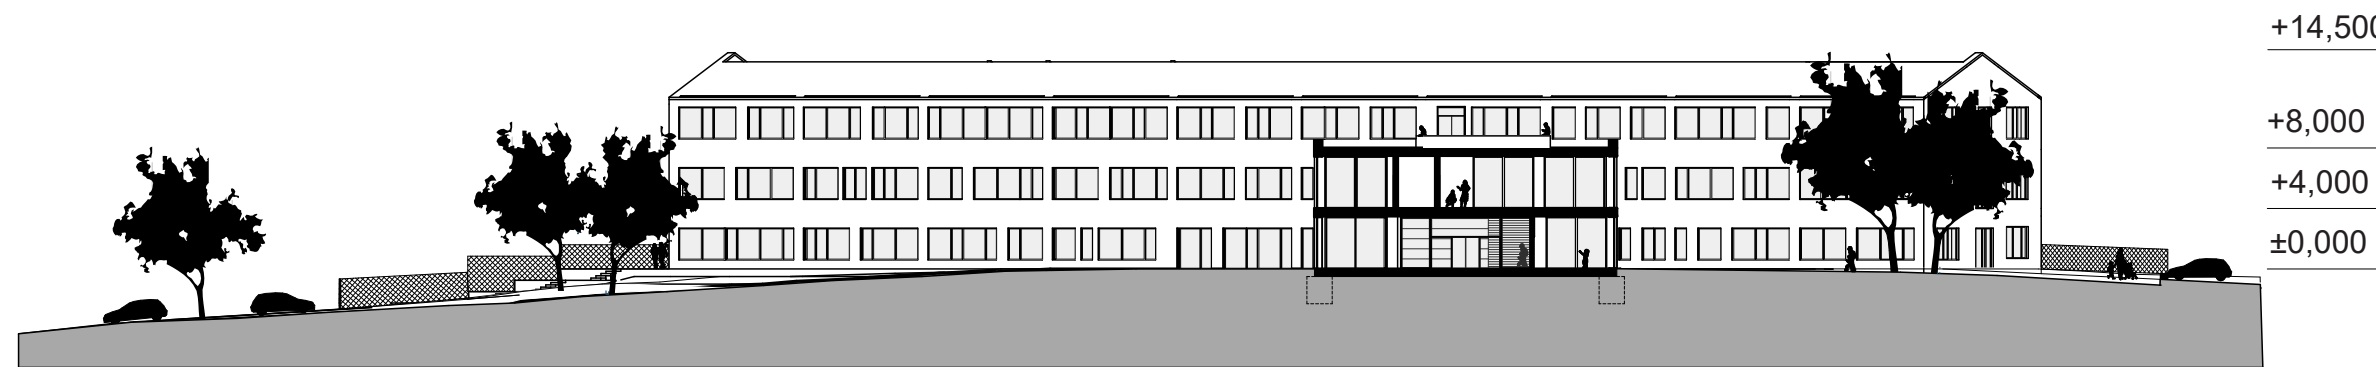

ŘEZ 1-1

ŘEZ 2-2

MĚŘÍTKO 1:500