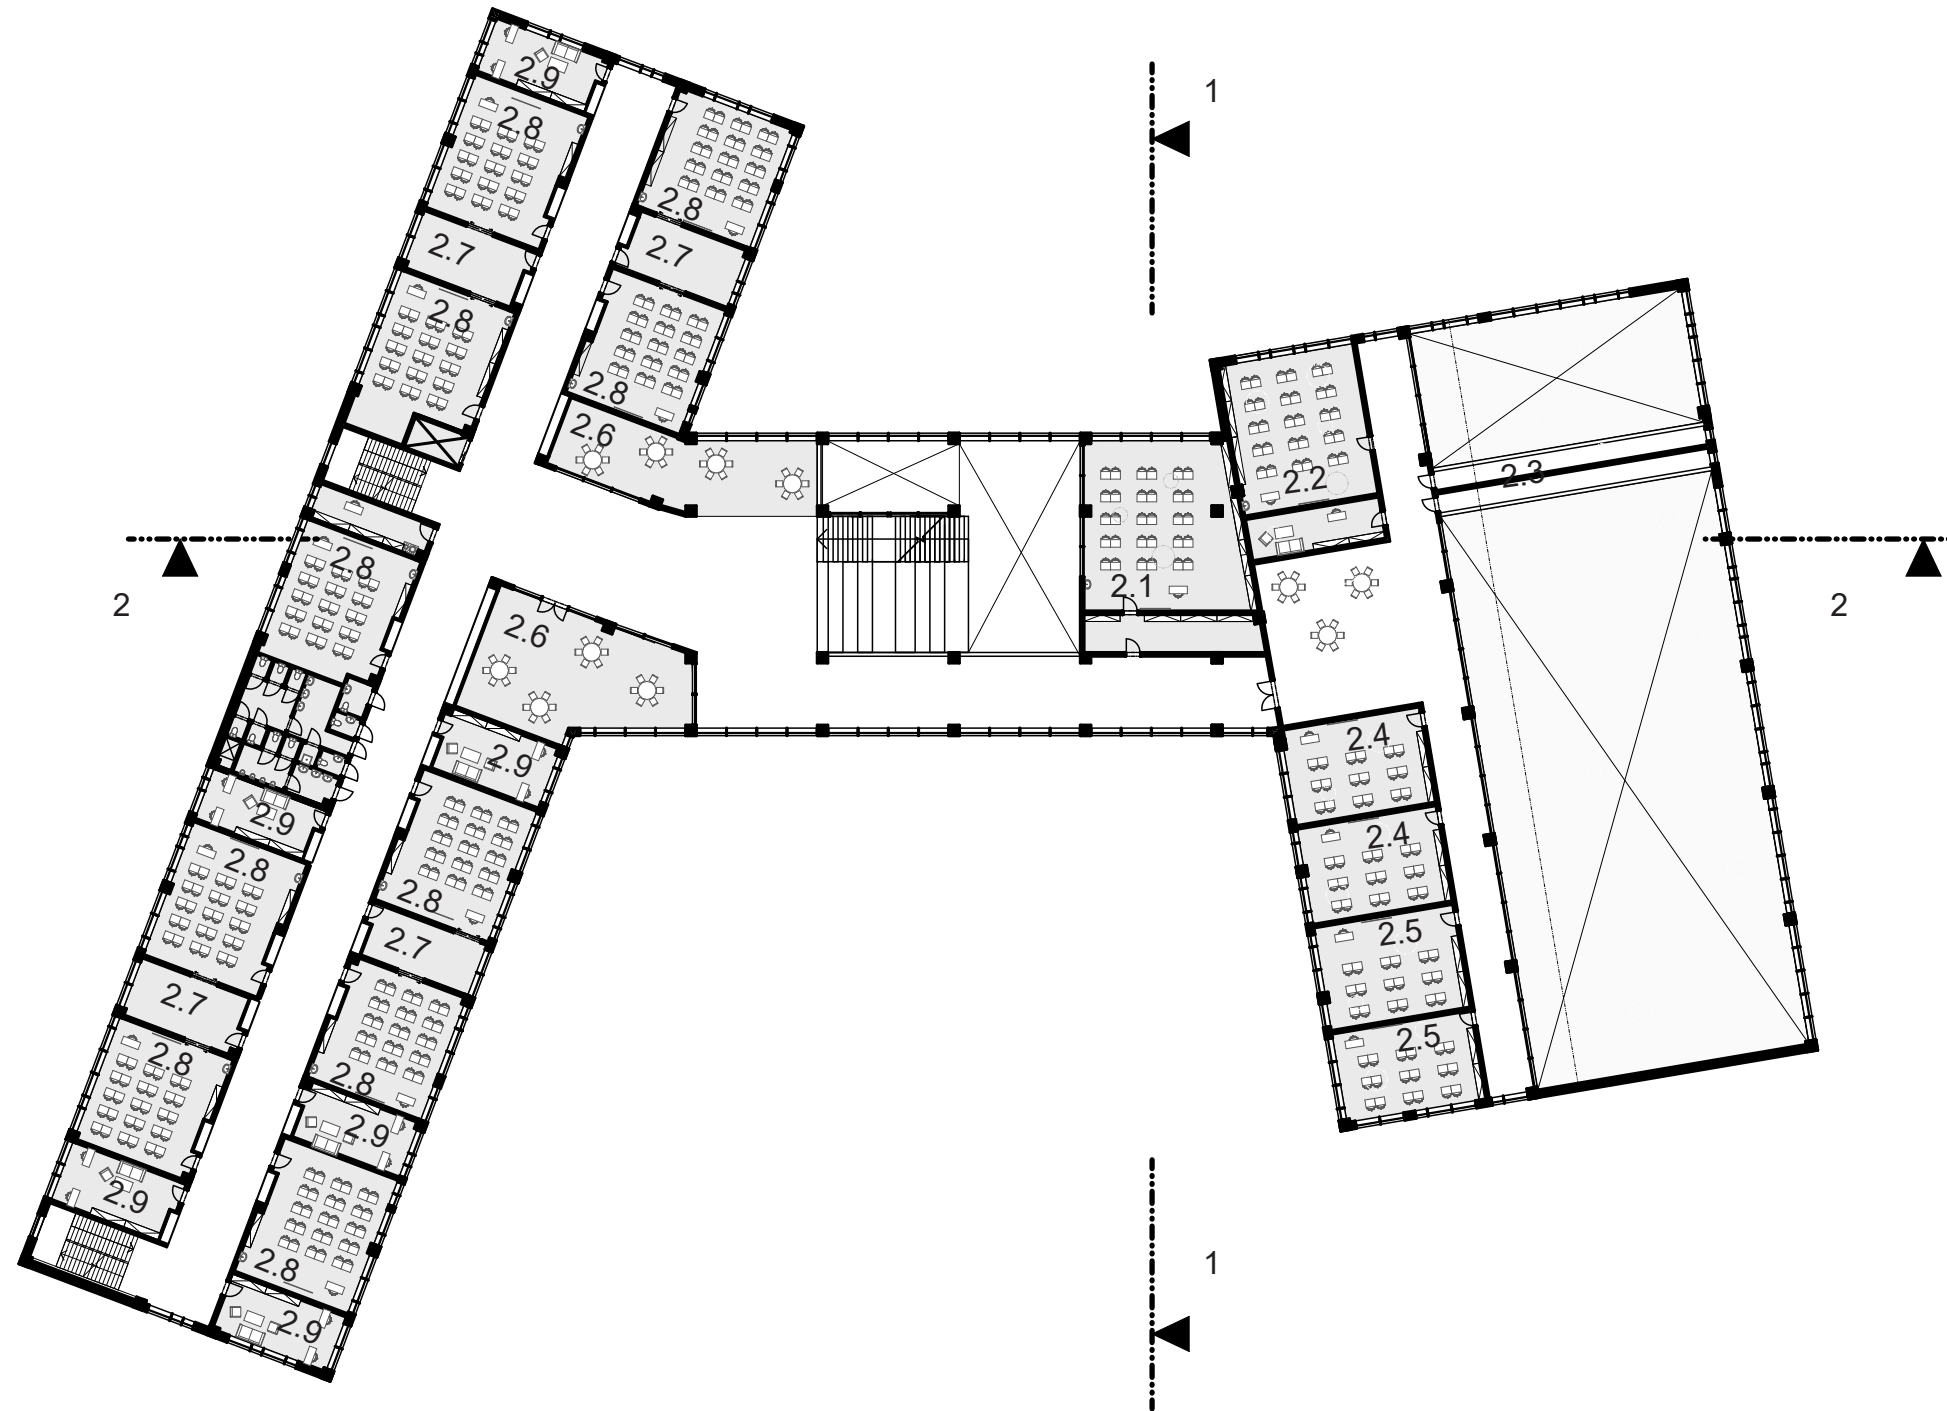

1. LEGENDA MÍSTNOSTÍ
- 2.1 VÝTVARNÁ VÝCHOVA
  - 2.2 HUDEBNÍ VÝCHOVA
  - 2.3 GALERIE NAD TĚLOCVIČNOU
  - 2.4 POČÍTAČOVÉ UČEBNY
  - 2.5 JAZYKOVÉ UČEBNY
  - 2.6 VOLNÝ ČAS
  - 2.7 PRACOVNA
  - 2.8 KMENOVÁ TRÍDA
  - 2.9 KABINET

PŮDORYS 2NP
MĚŘÍTKO 1:500