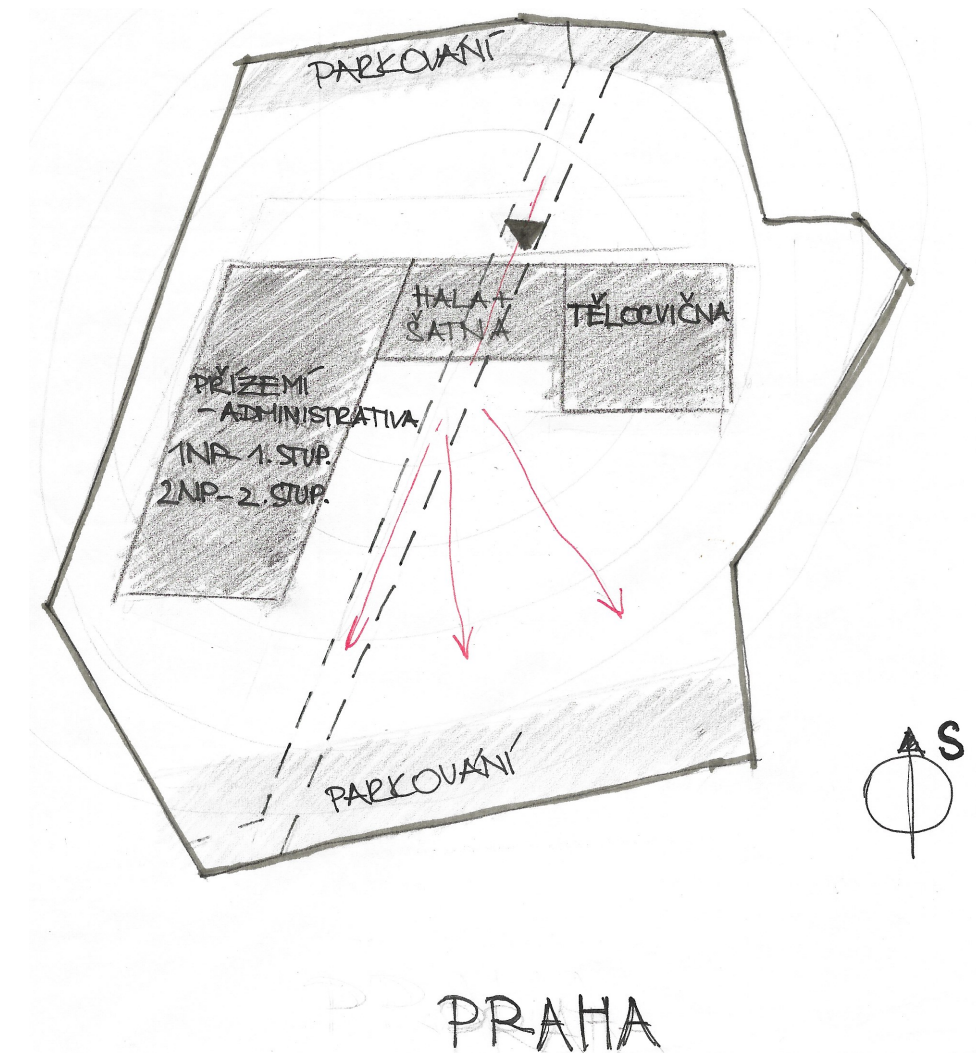

Nejenže prochází v upravené podobě celým územím, ale zároveň i díky svažitosti terénu je ze středu vidět napříč celým pozemkem a je možné dohlédnout až do Prahy.

Tělocvična byla dispozičně oddělena od zbytku školy a projena byla vstupní halou, ve které nalezneme šatny a velké pobytové schodiště do 2NP.

V posledním podlaží najdeme 2.stupeň - kmenové třídy, výtvarnou a hudební výchovu, prostory pro trávení volného času a také výstup na plochu střechu, která se nachází nad vstupní halou. Třídy, pracovny i všechny kabinety v posledním patře jsou navíc osvětleny pomocí světlíků, který vzniká díky přepůlení střechy.

Hmotově odkazuje na staré vesnické školy s klasickou sedlovou střechou.

Materiálem použitým na fasády je falcovaný plech, rámy oken jsou vínové až hnědé barvy.

Zastavěný prostor 4 603 m²
Podlažní plocha 11 157 m²
Obestavěný prostor 754 450 m³

Plocha parcely 14 125 m²

SITUACE
MĚŘÍTKO 1:6000

PŮDORYS PŘÍZEMÍ A SITUACE
MĚŘÍTKO 1:750

LEGENDA MÍSTNOSTÍ

- 1.1 VSTUPNÍ HALA
- 1.2 ŠATNA
- 1.3 VEDENÍ
- 1.4 DRUŽINA
- 1.5 KUCHYŇKA
- 1.6 DÍLNA
- 1.7 LABORATOŘ
- 1.8 KNIHOVNA
- 1.9 TĚLOCVIČNA
- 1.10 ŠATNY
- 1.11 JÍDELNA
- 1.12 STÁNÍ PRO KOLA
- 1.13 TECHNICKÉ MÍSTNOSTI