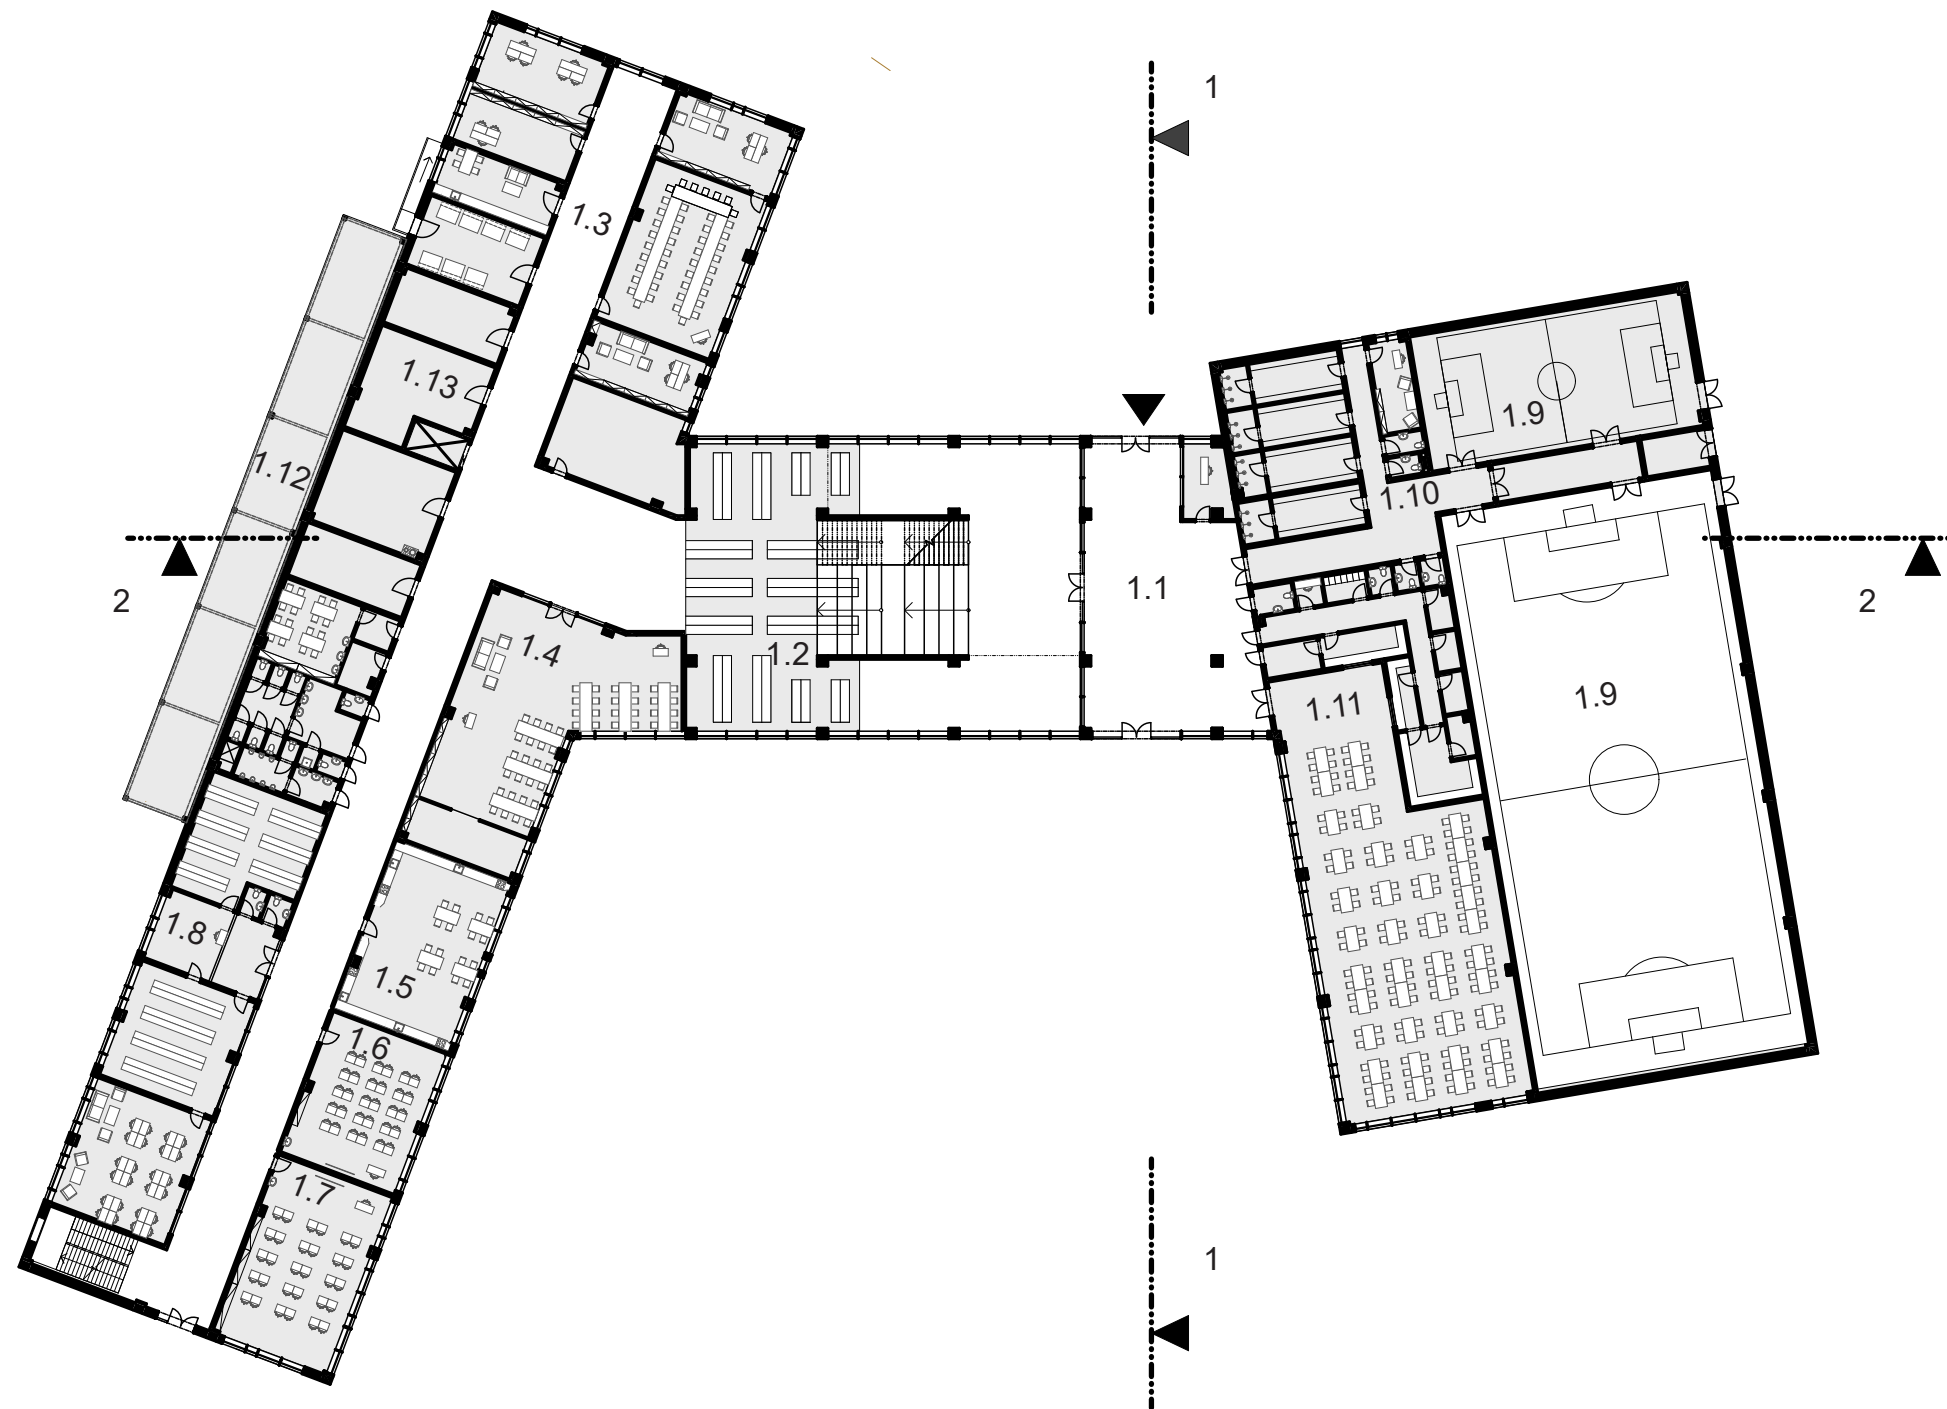

Nejenže prochází v upravené podobě celým územím, ale zároveň i díky svažitosti terénu je ze středu vidět napříč celým pozemkem a je možné dohlédnout až do Prahy.

Tělocvična byla dispozičně oddělena od zbytku školy a projena byla vstupní halou, ve které nalezneme šatny a velké pobytové schodiště do 2NP.

Plocha parcely 14 125 m²

SITUACE
MĚŘÍTKO 1:6000

PŮDORYS PŘÍZEMÍ A SITUACE
MĚŘÍTKO 1:750

LEGENDA MÍSTNOSTÍ

- 1.1 VSTUPNÍ HALA
- 1.2 ŠATNA
- 1.3 VEDENÍ
- 1.4 DRUŽINA
- 1.5 KUCHYŇKA
- 1.6 DÍLNA
- 1.7 LABORATOŘ
- 1.8 KNIHOVNA
- 1.9 TĚLOCVIČNA
- 1.10 ŠATNY
- 1.11 JÍDELNA
- 1.12 STÁNÍ PRO KOLA
- 1.13 TECHNICKÉ MÍSTNOSTI

POHLED SEVERNÍ - VSTUPNÍ

POHLED ZÁPADNÍ

MĚŘÍTKO 1:500

POHLED JIŽNÍ

POHLED VÝCHODNÍ

MĚŘÍTKO 1:500

VIZUALIZACE
POHLED DO ZAHRADY