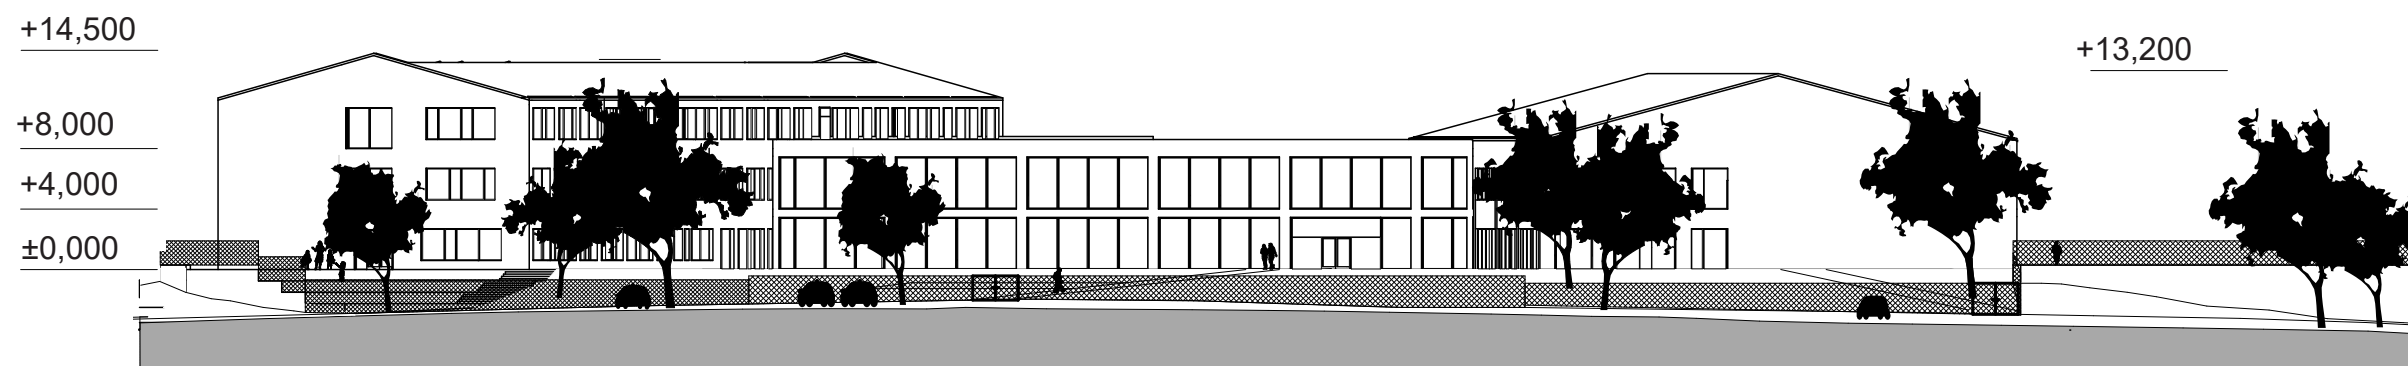

Nejenže prochází v upravené podobě celým územím, ale zároveň i díky svažitosti terénu je ze středu vidět napříč celým pozemkem a je možné dohlédnout až do Prahy.

Tělocvična byla dispozičně oddělena od zbytku školy a projena byla vstupní halou, ve které nalezneme šatny a velké pobytové schodiště do 2NP.

PŮDORYS 2NP
MĚŘÍTKO 1:500

- LEGENDA MÍSTNOSTÍ
- 3.1 VÝTVARNÁ VÝCHOVA
 - 3.2 HUDEBNÍ VÝCHOVA
 - 3.3 KMENOVÁ TŘÍDA
 - 3.4 KABINET
 - 3.5 VOLNÝ ČAS
 - 3.6 PROSTOR NA PLOCHÉ STŘEŠE

ŘEZ 1-1

ŘEZ 2-2

MĚŘÍTKO 1:500

POHLED SEVERNÍ - VSTUPNÍ

POHLED ZÁPADNÍ

MĚŘÍTKO 1:500

POHLED JIŽNÍ

POHLED VÝCHODNÍ

MĚŘÍTKO 1:500

VIZUALIZACE
POHLED DO ZAHRADY