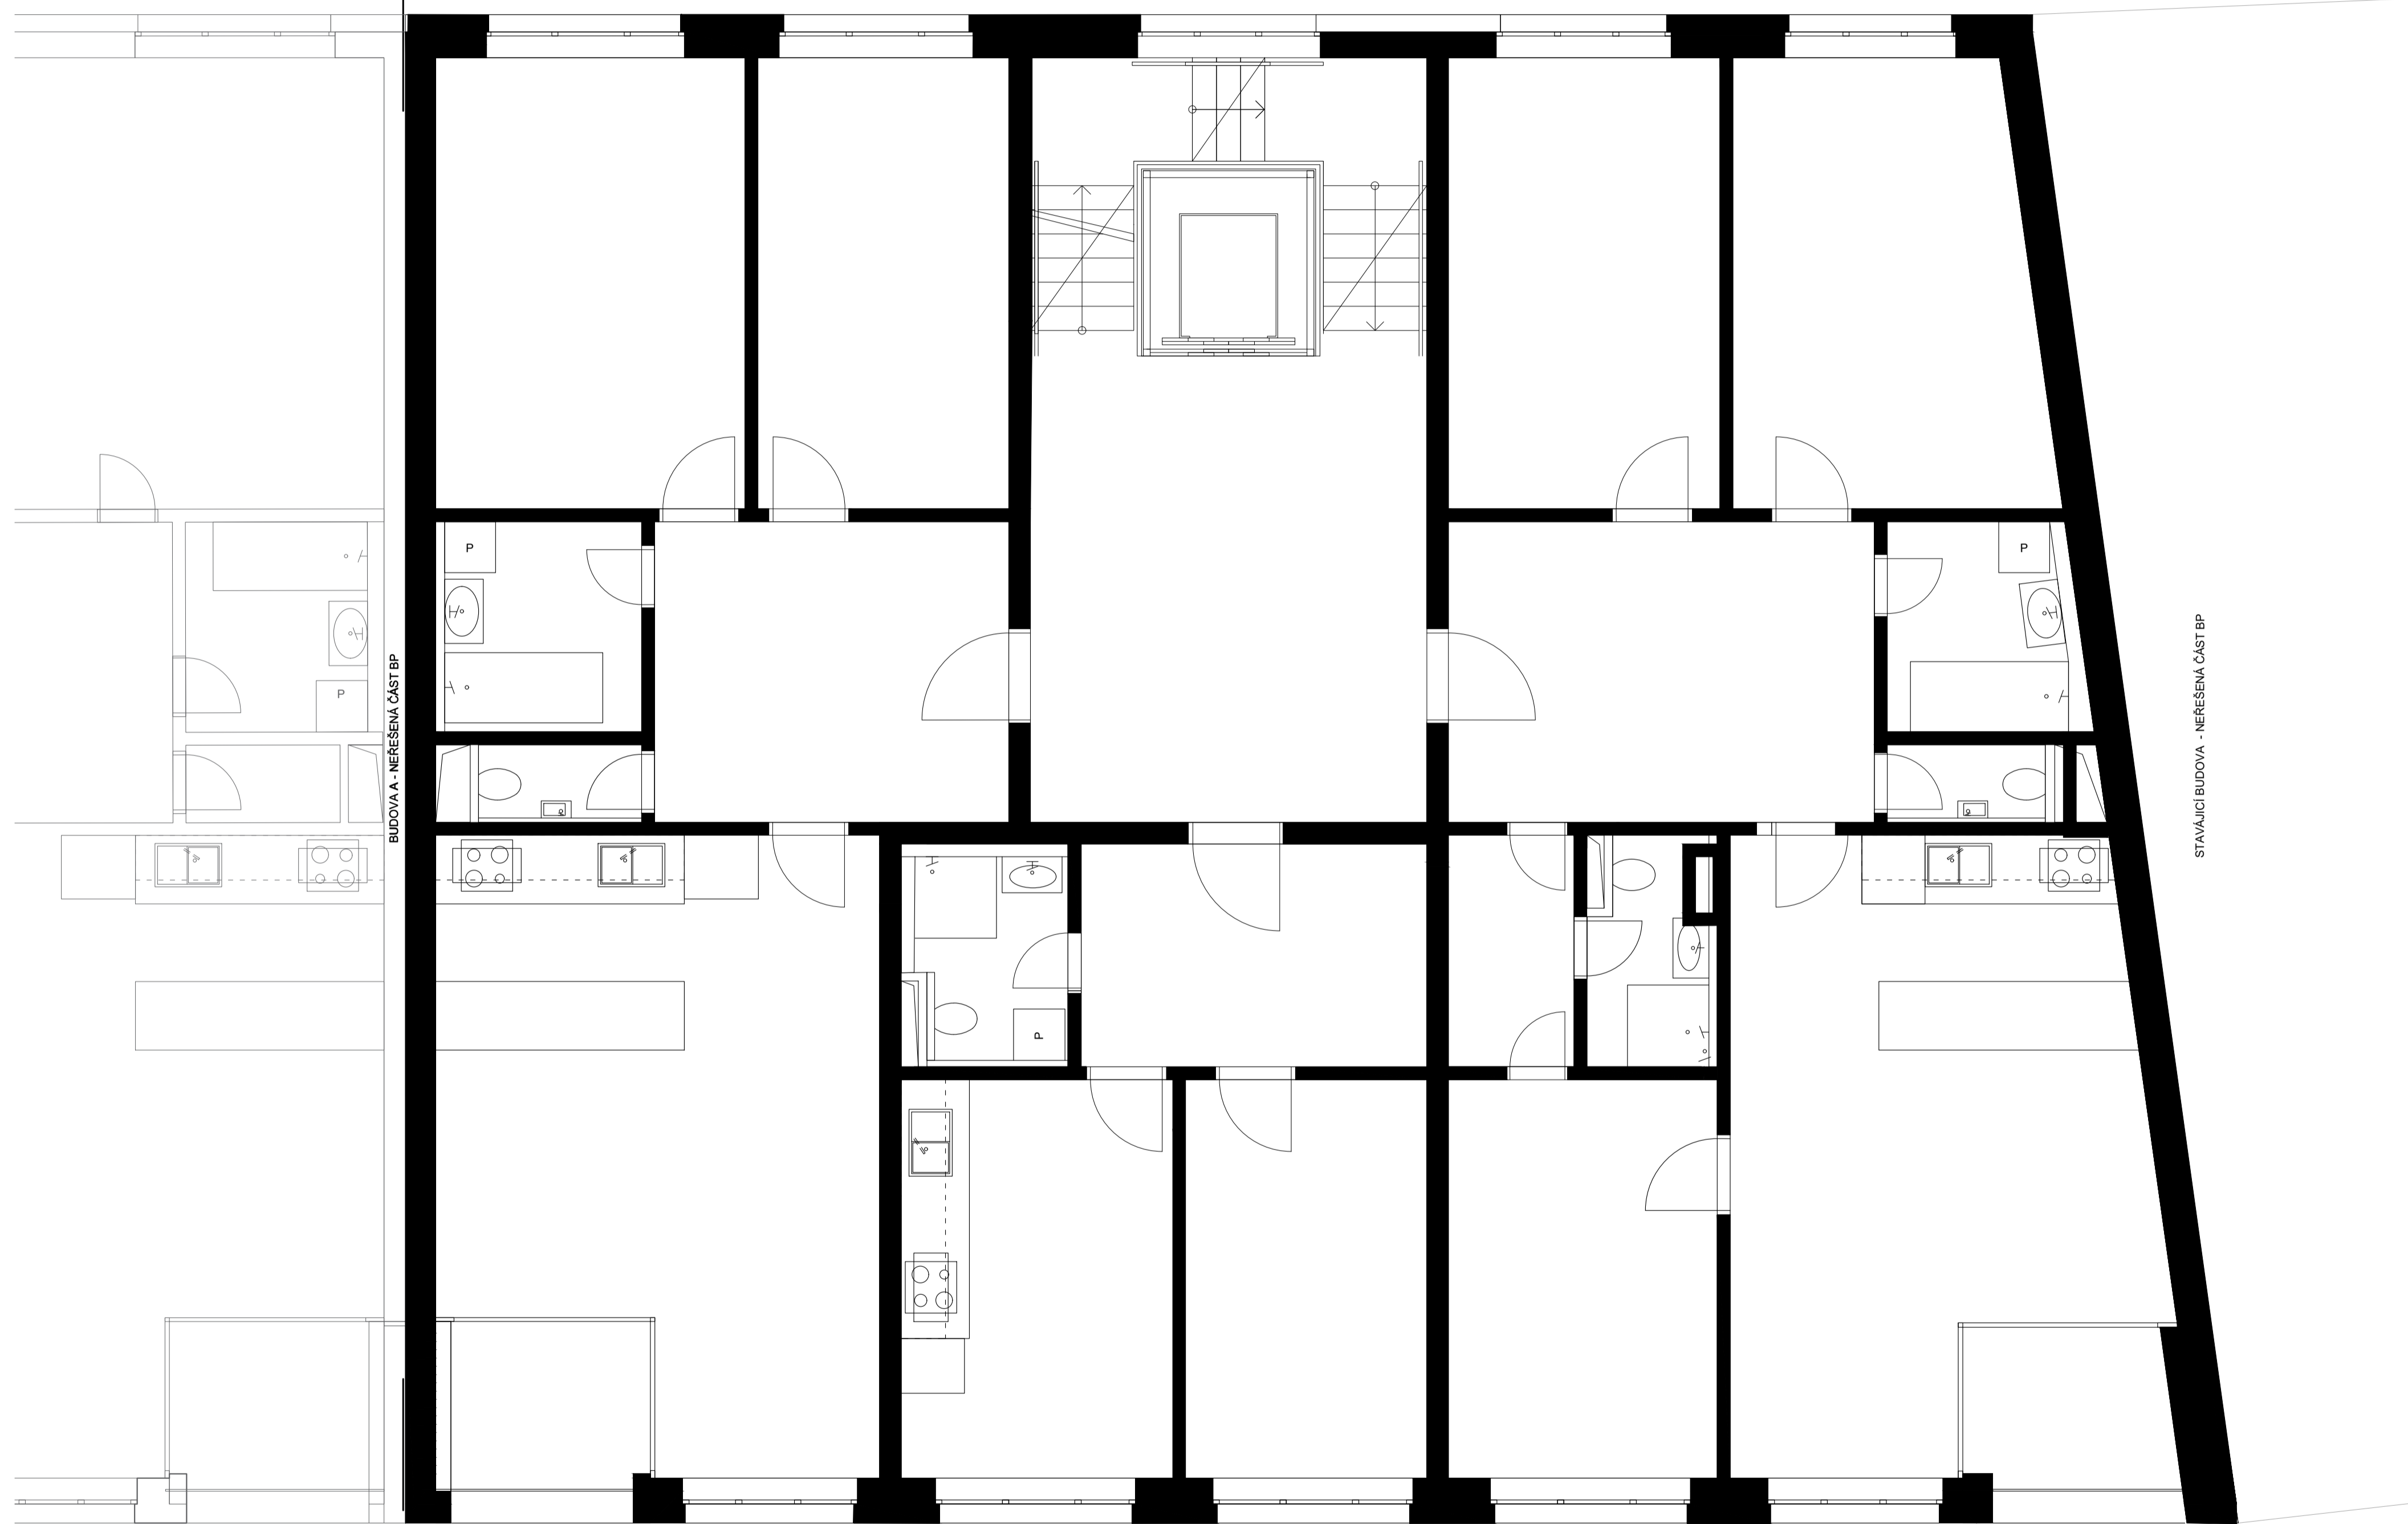

Bytový dům Bělehradská

ZS 2022/2023

Ateliér Lábus, Šrámek

PORTFOLIO BP

2.PP

1.PP

1.NP

BUDOVA A - NEŘEŠENÁ ČÁST BP

BUDOVA B - ŘEŠENÁ ČÁST BP

BUDOVA A - NEŘEŠENÁ ČÁST BP

STAVÁNÍ BUDOVA - NEŘEŠENÁ ČÁST BP

BUDOVA A - NEŘEŠENÁ ČÁST BP

BUDOVA B - ŘEŠENÁ ČÁST BP

2-7. NP

ŘEZ A-A'

ŘEZ B-B'

POHLED JV

POHLED SZ