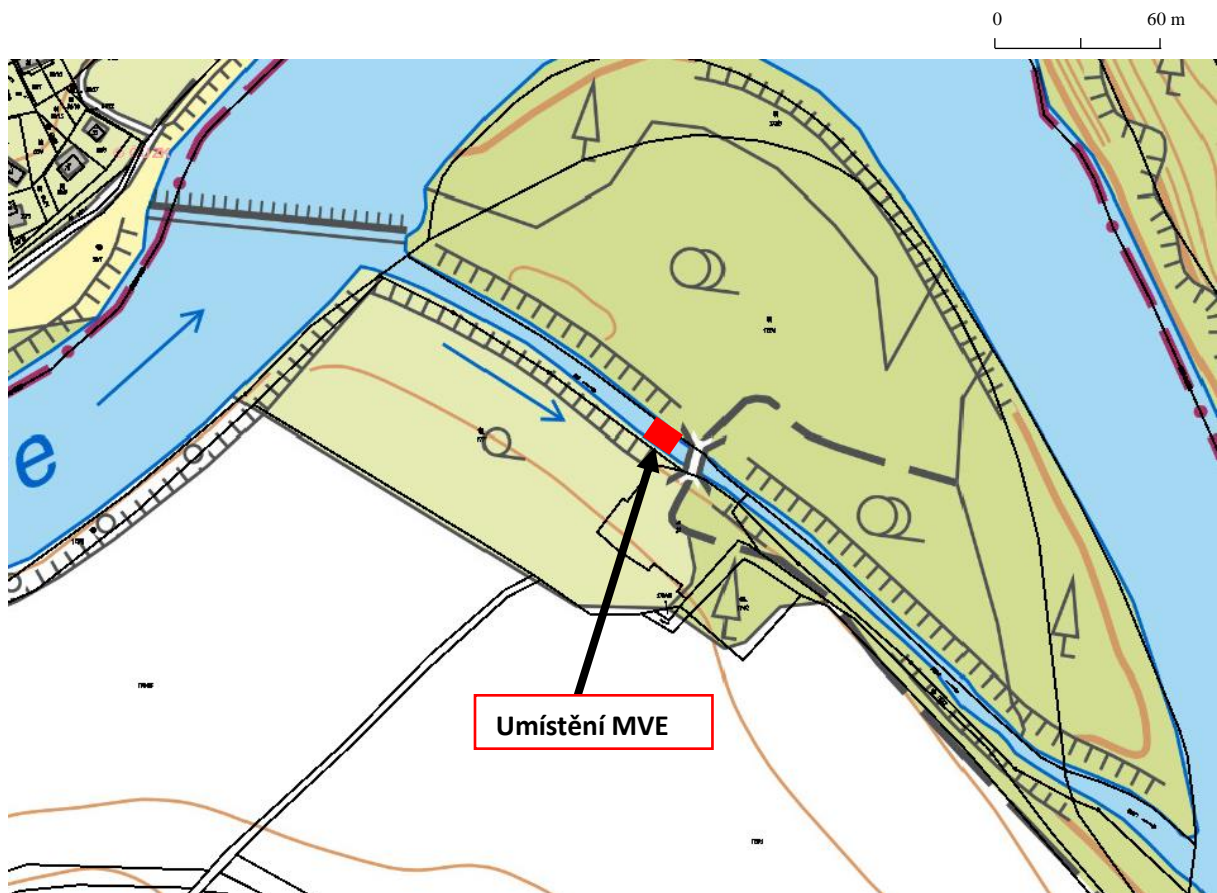

Příloha III: Zakreslení MVE do uvažované lokality

Umístění transformátorů

Umístění MVE

Český úřad zeměměřický a katastrální Pod sídlištěm 1800/9, 182 00 Praha 8