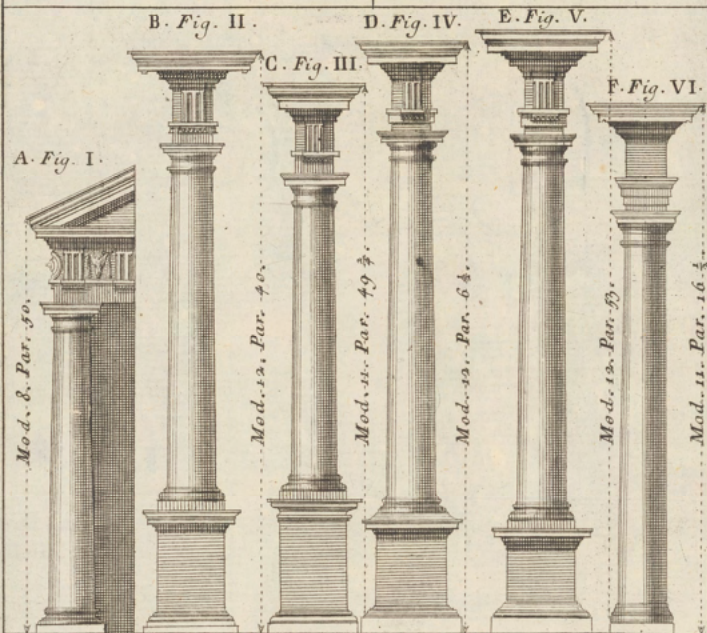

MDCCLXI

Tav. XVI. DELL' ORDINE DORICO

Pl. XVI. DELL' ORDRE DORIQUE

- A. Fig. I. VITRUVIO Comentato da Monsignor Dan. Barbaro 1567.
- B. Fig. II. Giac. Baroccio da Vignola 1736.
- C. Fig. III. Sebastian Serlio 1552.
- D. Fig. IV. Andrea Palladio 1570.
- E. Fig. V. Vincenzo Scamozio 1615.
- F. Fig. VI. Del Colosio di Roma Edizione dell' Arch. N.N. 1740.

- A. Fig. I. VITRUVI, avec le Commentaire de Monseign. Dan. Barbaro 1567.
- B. Fig. II. Jac. Barocce de Vignola 1736.
- C. Fig. III. Sebast. Serlius 1552.
- D. Fig. IV. Andre Palladio 1570.
- E. Fig. V. Vincent Scamoc 1615.
- F. Fig. IV. du Colosse de Rome Edit. dell' Architecte N.N. 1740.