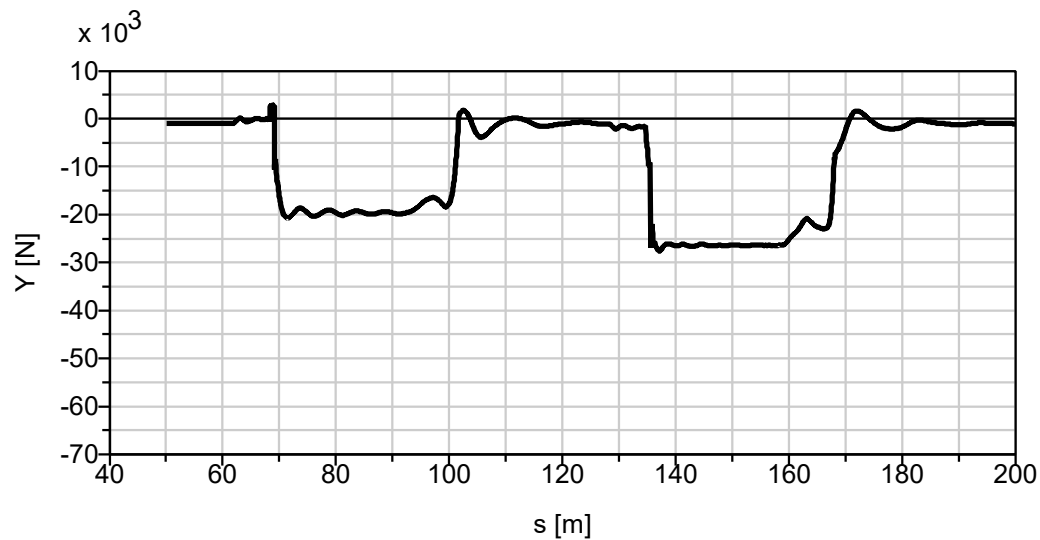

# Prubeh vodcich sil modelu tramvaje s otocnymi podvozky - Podvozek 2

Leve predni kolo

Prave predni kolo

Leve zadni kolo

Prave zadni kolo