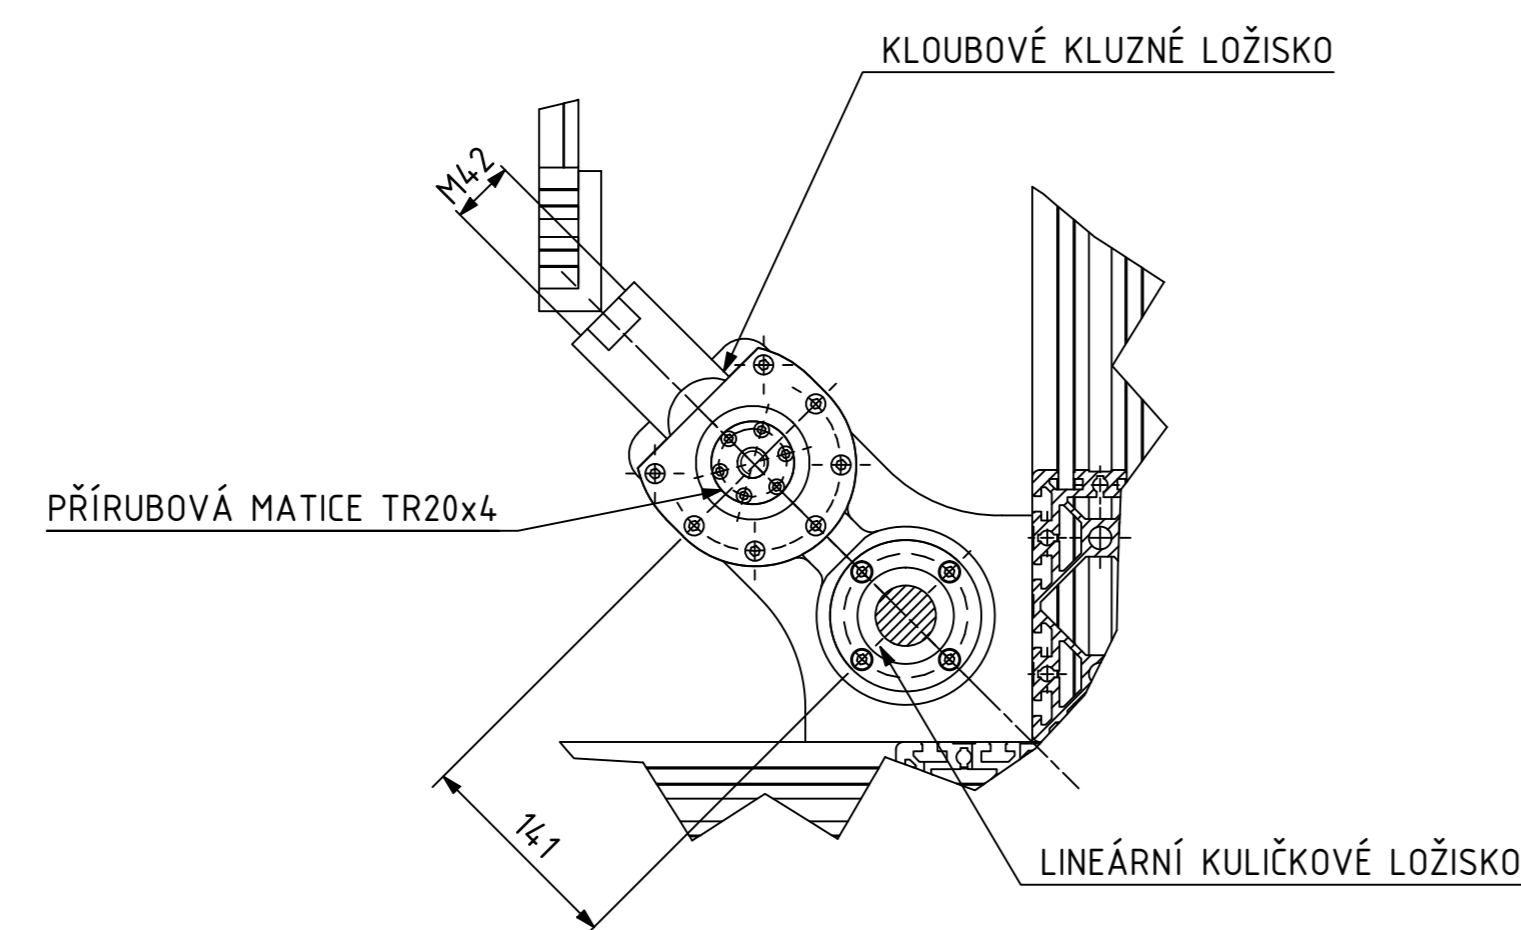

H-H

L-L (1:5)

G (1:2)

Návrh: J. L. J.		Datum: 15.09.2022		Průběh: 13.09.2022		Průběh: 13.09.2022		Průběh: 13.09.2022		Průběh: 13.09.2022		Průběh: 13.09.2022	
Kontrola: J. L. J.		Datum: 15.09.2022		Průběh: 13.09.2022		Průběh: 13.09.2022		Průběh: 13.09.2022		Průběh: 13.09.2022		Průběh: 13.09.2022	
FAKULTA STROJNÍ										TISKÁRNA 1000x1000x1000			
BP1-000-01										BP1-000-01			

OBRAZENÍ DĚLE ČÍSLO 00808