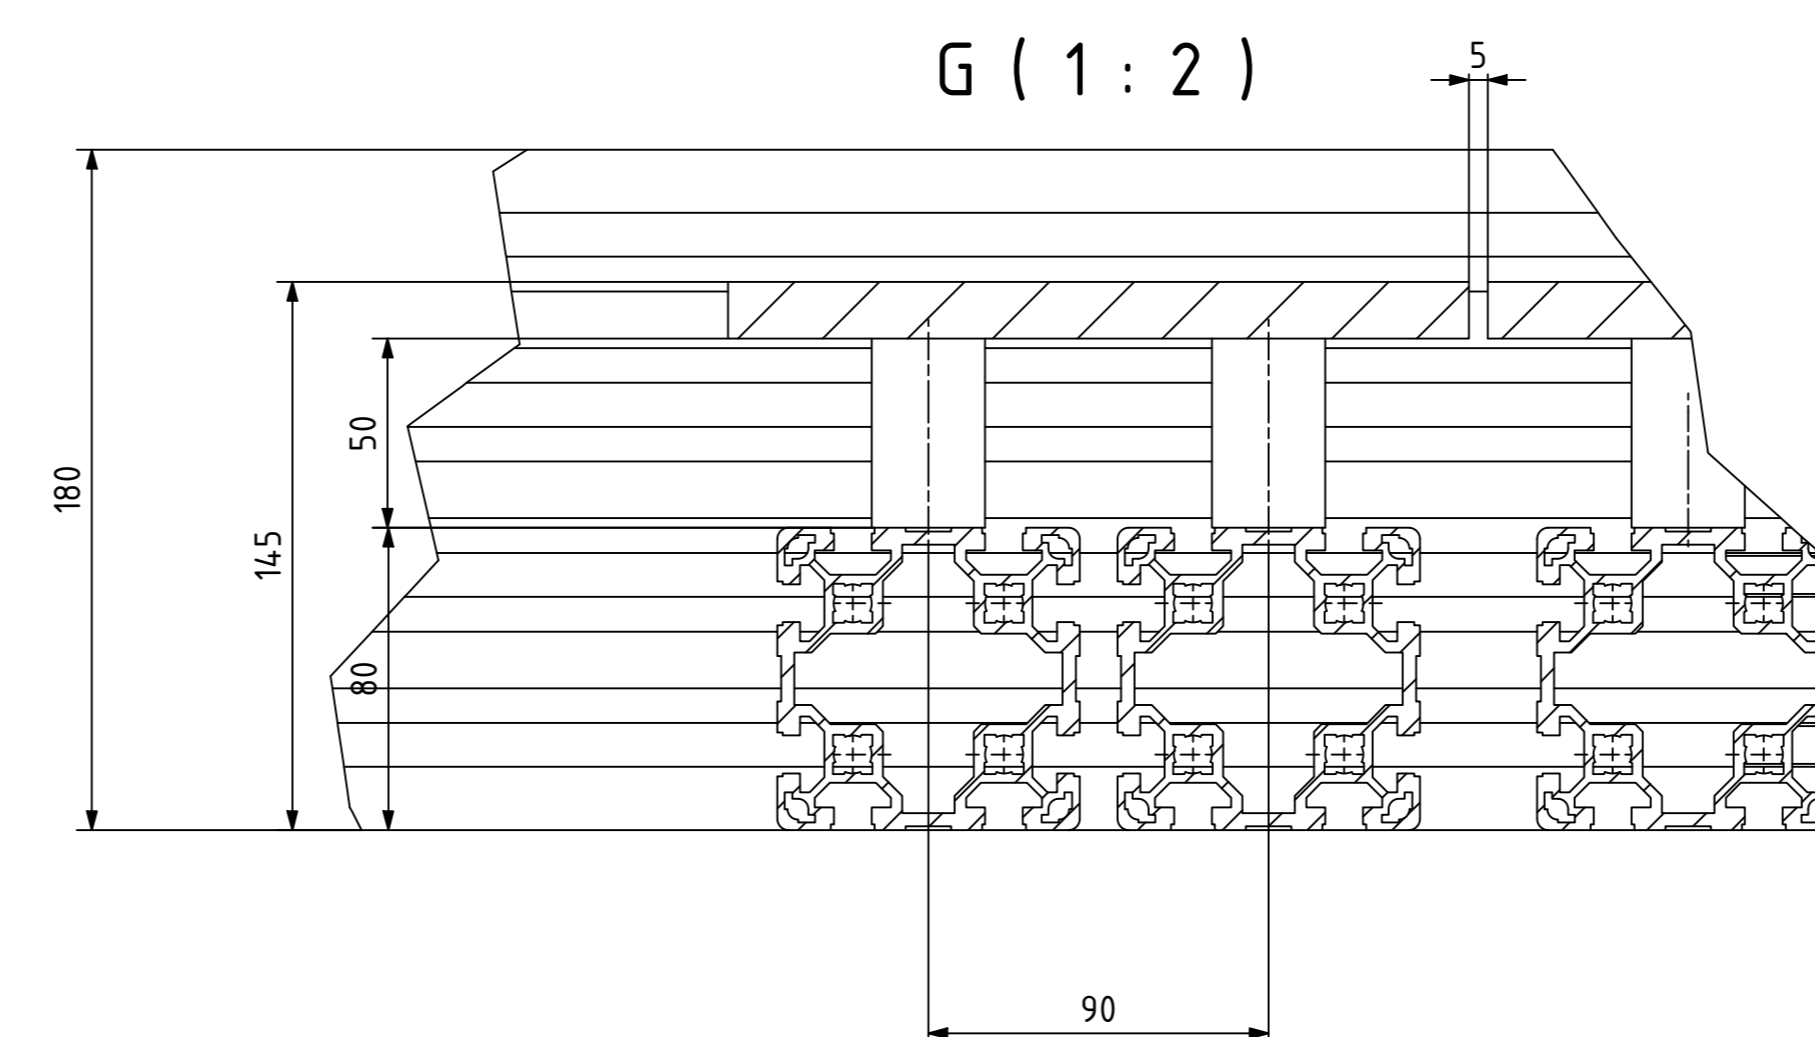

H-H

L-L (1:5)

G (1:2)

Návrh: J. L. J.		Datum: 15.09.2022		Průběh: 13.09.2022		Průběh: 13.09.2022		Průběh: 13.09.2022		Průběh: 13.09.2022		Průběh: 13.09.2022	
Kontrola: J. L. J.		Datum: 15.09.2022		Průběh: 13.09.2022		Průběh: 13.09.2022		Průběh: 13.09.2022		Průběh: 13.09.2022		Průběh: 13.09.2022	
FAKULTA STROJNÍ										TISKÁRNA 1000x1000x1000			
BP1-000-01										BP1-000-01			

OBRAZENÍ DĚLE ČÍSLO 00808