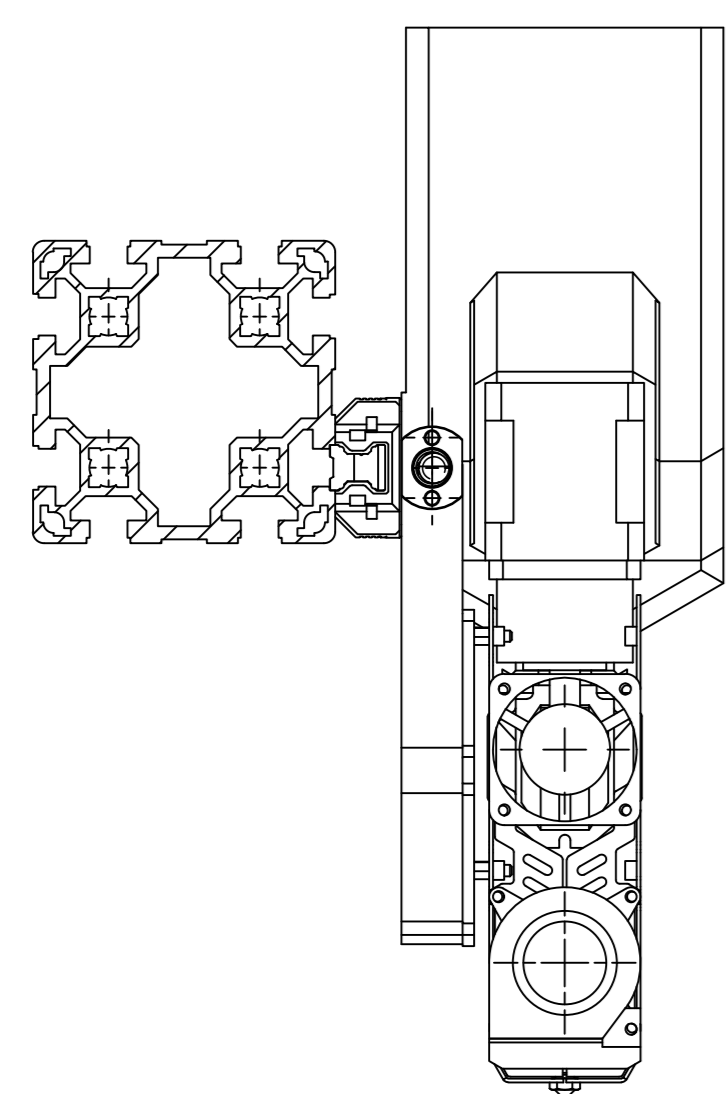

H-H

L-L (1:5)

G (1:2)

Návrh: J. L. J.		Datum: 15.09.2022		Průběh: 13.09.2022		Průběh: 13.09.2022		Průběh: 13.09.2022		Průběh: 13.09.2022		Průběh: 13.09.2022	
Kontrola: J. L. J.		Datum: 15.09.2022		Průběh: 13.09.2022		Průběh: 13.09.2022		Průběh: 13.09.2022		Průběh: 13.09.2022		Průběh: 13.09.2022	
FAKULTA STROJNÍ										TISKÁRNA 1000x1000x1000			
BP1-000-01										BP1-000-01			

OBRAZENÍ DĚLE ČÍSLO 00808