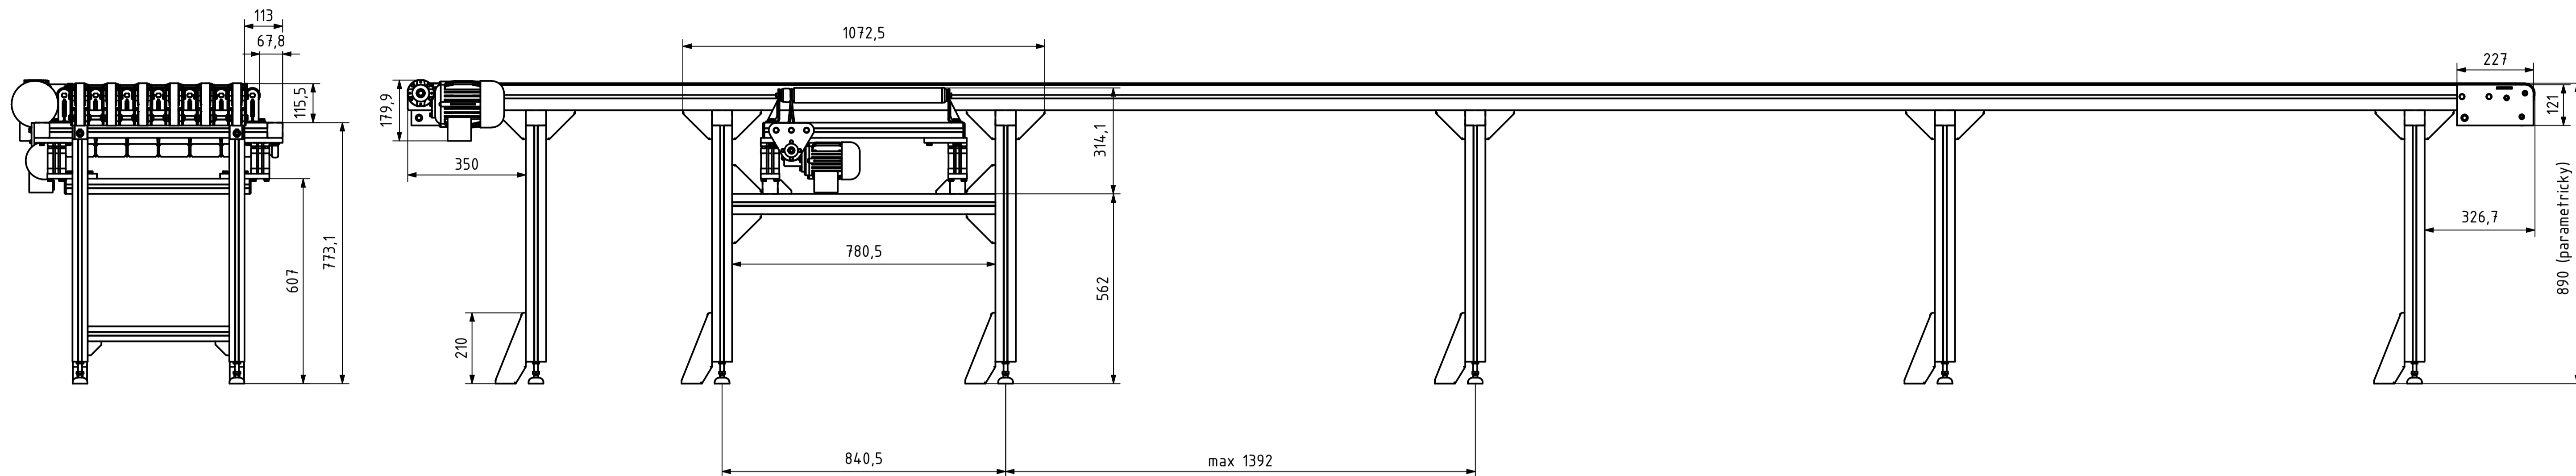

CHRÁNĚNO DLE ISO 16016

NAVEHL MARIÁ PROCHAŽKA	Autor MARIÁ PROCHAŽKA	Datum 30.6.2022	PŘÍZK SCHVÁLIL	Podpis	Datum	HPOTNOST Není k dispozici	MĚŘÍTKO 1:10
KRESLIL MARIÁ PROCHAŽKA	ČESKÉ VYSOKÉ UČENÍ TECHNICKÉ V PRAZE	FAKULTA STROJNÍ	NAZEV TŘÍDÍCÍ PÁSOVÝ DOPRAVNÍK	SESTAVA	SEZNAM ČÁSTÍ	PROJITÁNÍ	ISO E I
ČÍSLO VÝKRESU DP-2022-00							LIST: 1/1