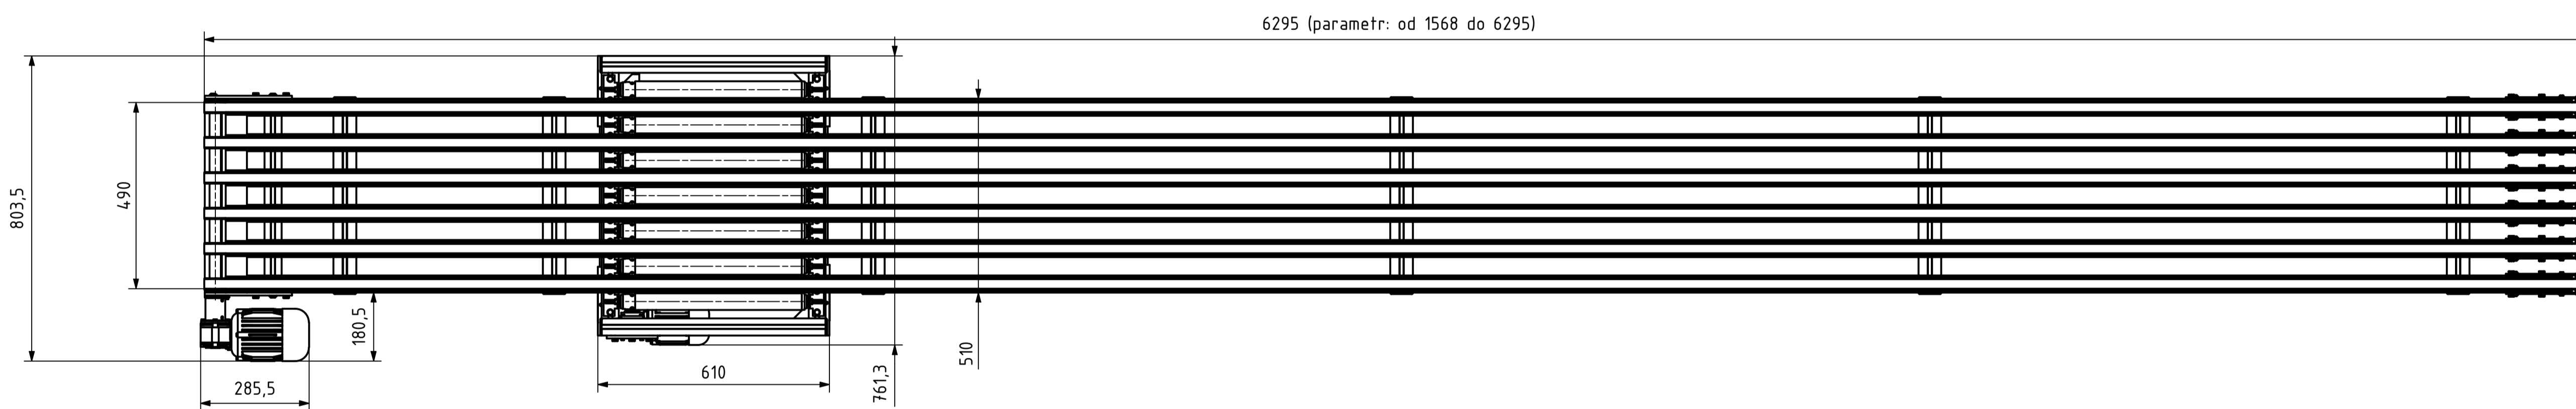

CHRÁNĚNO DLE ISO 16016

NAVEHL MARIÁ PROCHAŽKA	Autor MARIÁ PROCHAŽKA	Datum 30.6.2022	PŘÍZK SCHVÁLIL	Podpis	Datum	HPOTNOST Není k dispozici	MĚŘÍTKO 1:10
KRESLIL MARIÁ PROCHAŽKA	ČESKÉ VYSOKÉ UČENÍ TECHNICKÉ V PRAZE	FAKULTA STROJNÍ	NAZEV TŘÍDÍCÍ PÁSOVÝ DOPRAVNÍK	SESTAVA	SEZNAM ČÁSTÍ	PROJITÁNÍ	ISO E I
ČÍSLO VÝKRESU DP-2022-00							LIST: 1/1