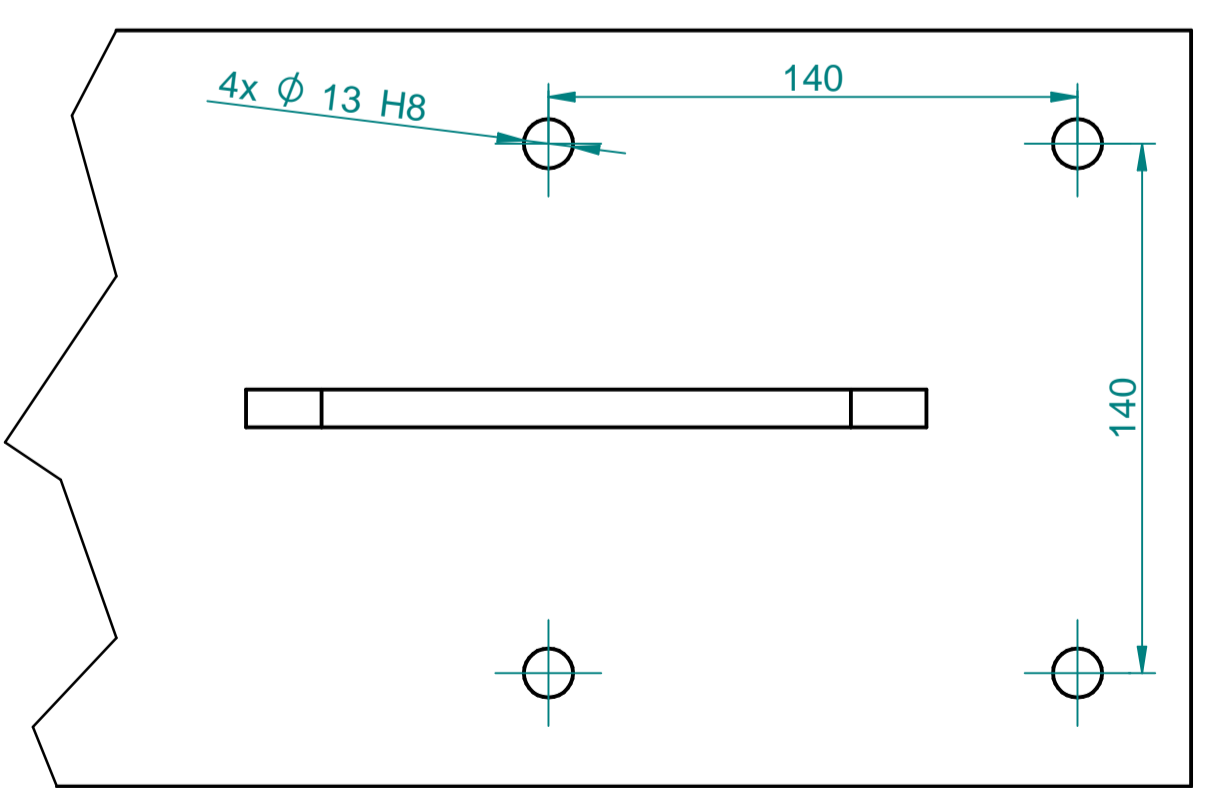

POHLED A

NAVRHL	Autr	Datum	PREZK.	Podpis	Datum	HMOTNOST	46,295 kg	MERITKO	1:5
KRESLIL	Chrapová Kateřina	17.05.2022	SCHVÁLIL		24.05.2022	SESTAVA	BP-2022	PROMĚTANÉ	(ISO E)
						SEZNAM ČÁSTÍ	BP-2022.1	TYP: S1	
ČESKÉ VYSOKÉ UČENÍ TECHNICKÉ V PRAZE <b>FAKULTA A STROJNÍ</b>		NAZEV <b>BRUSKA</b> ČÍSLO VÝKRESU <b>BP-2022-01</b>		LIST: 1/1					

SOLID EDGE ACADEMIC COPY

CHRÁNĚNO DLE ISO 18016