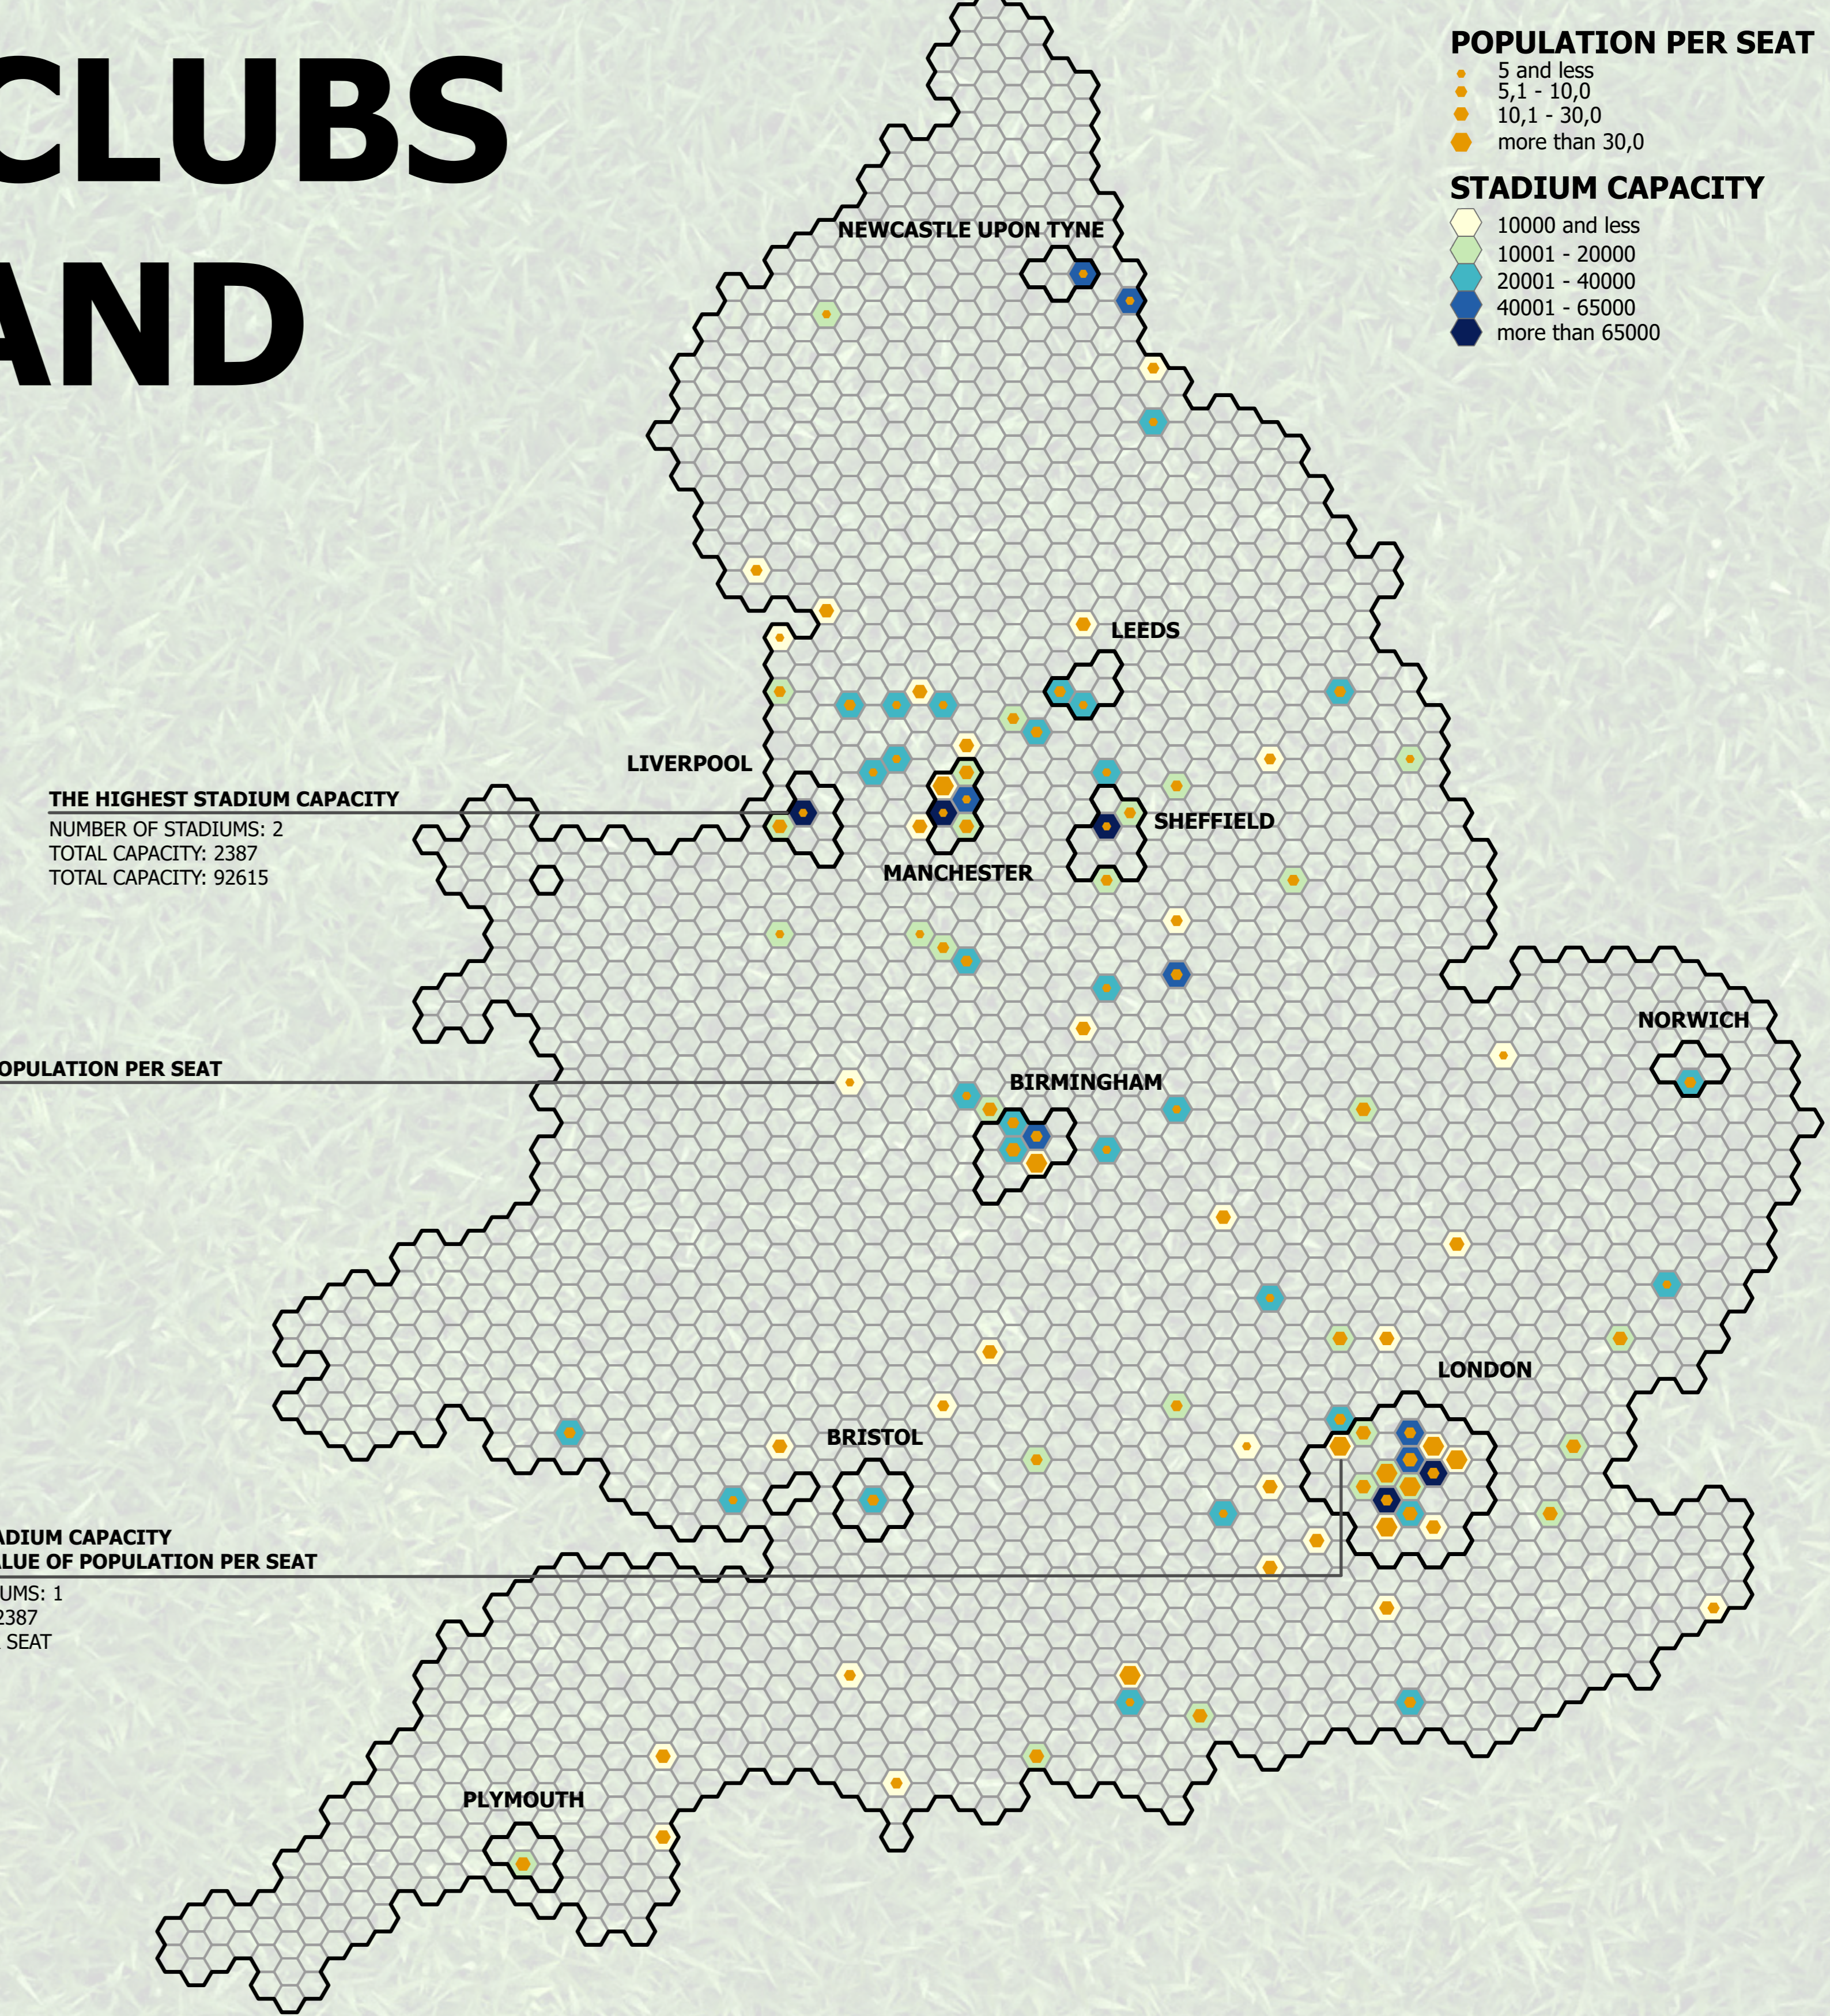

FOOTBALL CLUBS IN ENGLAND

TEAMS STANDINGS IN SEASONS

TEAM	20/21	19/20	18/19	17/18
NEW	12	13	13	10
SUN	4	8	17	2
HAT	5	24	6	2
CRU	10	18	4	12
HAR	11	10	17	15
BDC	15	9	24	11
BRW	21	1	4	22
MRC	11	20	18	22
MID	10	17	7	5
LEE	9	22	5	3
SHF	24	16	12	15
FLT	15	6	13	9
PNE	11	14	14	7
BRS	17	10	15	7
FHT	10	6	16	16
BRS	5	21	2	22
SHU	20	18	20	9
RTU	23	2	2	10
BLK	3	13	10	12
ACC	11	17	14	1
BBR	15	11	15	2
HDD	20	18	20	16
SHU	20	9	2	10
RTU	23	2	22	4
BOL	3	23	23	21
OAT	18	19	14	21
RCH	21	18	16	20
STO	3	8	1	5
DNR	14	9	6	15
TRE	7	21	10	12
EVE	10	12	8	8
WIG	20	23	18	1
SAL	8	11	3	1
MCI	1	2	1	1
CFD	6	20	15	24
HUL	1	24	13	18
WBA	19	2	4	20
LIV	3	1	2	4
AHM	17	5	5	1
MUN	2	3	6	2
MSF	16	21	4	8
SCU	22	20	23	5
GBT	24	15	17	18
SHT	17	15	18	3
CAX	12	2	12	15
DRB	21	10	6	6
NOT	5	3	23	5
NTG	17	7	9	17
LNC	5	16	1	7
KLT	21	1	2	2
NOR	1	20	1	14
WSL	19	12	7	19
WLV	13	7	1	20
PTV	13	8	20	8
CVC	16	1	6	6
WAT	2	19	11	14
LEI	5	5	9	9
PTU	2	7	7	9
CMU	2	16	12	8
CLU	20	6	8	13
IPS	9	11	24	12
BRC	18	20	16	12
BRA	9	23	9	23
STK	14	15	16	19
SOL	11	9	2	18
BNT	13	23	10	16
STV	14	23	3	23
LUT	12	19	1	2
MKD	13	19	3	23
NHT	15	22	15	22
WXH	8	19	4	10
AVA	11	17	5	4
OXF	6	4	12	16
BWD	14	5	20	4
WEA	19	1	7	11
WHU	6	16	10	13
TOT	7	6	4	3
DGR	12	17	18	11
SEU	23	23	19	10
SWA	4	6	10	18
CDF	8	5	18	2
NPT	5	14	7	11
FGR	6	10	5	21
WYC	22	3	17	3
QPR	9	13	19	16
AWM	19	20	20	18
MLW	11	8	21	8
LEY	11	17	1	13
ARS	8	8	5	6
CTT	1	4	16	17
SWI	23	1	13	9
BRE	3	3	9	9
SUU	1	15	10	3
CRY	14	14	12	11
CHA	7	22	3	6
BMJ	7	13	12	9
GLG	10	10	13	17
DVA	23	11	14	8
YEO	16	4	15	16
EST	9	9	13	21
MHU	18	4	19	12
FUL	18	3	19	3
WOK	2	21	2	21
CHE	4	4	3	5
ADT	15	18	21	5
CRT	12	13	19	14
BRH	16	15	17	15
EXE	9	5	1	4
WEY	18	3	4	8
SOU	15	11	8	11
PTM	8	5	8	8
BSC	19	12	8	11
RDG	7	14	20	20
PLA	18	3	1	7
TRU	2	14	1	22
BOU	6	18	14	12

LEAGUES

Premier League
Championship
League One
League Two
National League
National League North
National League South
Northern Premier Division
Southern League Central Division
Southern League Central Division
Southern League