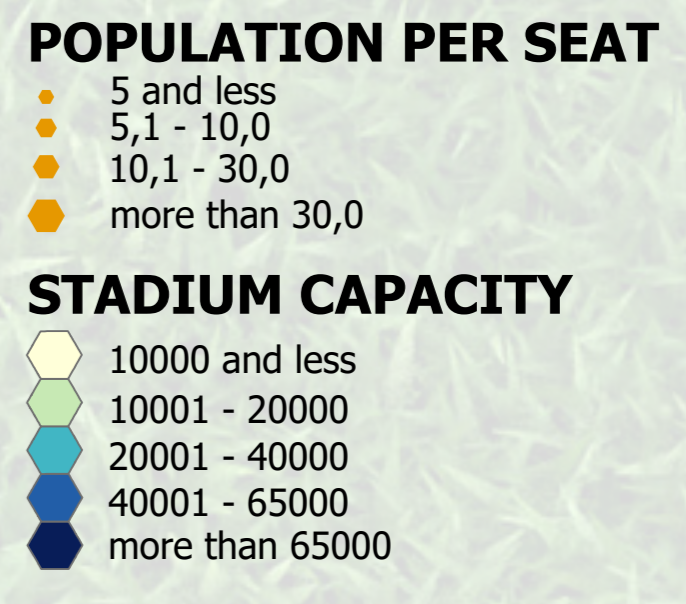

FOOTBALL CLUBS IN ENGLAND

TEAMS STANDINGS IN SEASONS

TEAM	20/21	19/20	18/19	17/18
NEW	12	13	13	10
SUN	4	8	17	2
HAT	5	24	6	2
CRU	10	18	4	12
HAR	11	10	17	15
BDC	15	9	24	11
BRW	21	1	4	22
MRC	11	20	18	22
MID	10	17	7	5
LEE	9	22	5	3
SHF	24	16	12	15
FLT	15	6	13	9
PNE	11	14	14	7
BRS	17	10	15	7
FHT	10	6	16	16
BRS	5	21	2	22
SHU	20	18	20	9
RTU	23	2	2	10
BLK	3	13	10	12
ACC	11	17	14	1
BBR	15	11	15	2
HDD	20	18	20	16
SHU	20	9	2	10
RTU	23	2	22	4
BOL	3	23	23	21
OAT	18	19	14	21
RCH	21	18	16	20
STO	3	8	1	5
DNR	14	9	6	15
TRE	7	21	10	12
EVE	10	12	8	8
WIG	20	23	18	1
SAL	8	11	3	1
MCI	1	2	1	1
CFD	6	20	15	24
HUL	1	24	13	18
WBA	19	2	4	20
LIV	3	1	2	4
AHM	17	5	5	1
MUN	2	3	6	2
MSF	16	21	4	8
SCU	22	20	23	5
GBT	24	15	17	18
SHT	17	15	18	3
CAX	12	2	12	15
DRB	21	10	6	6
NOT	5	3	23	5
NTG	17	7	9	17
LNC	5	16	1	7
KLT	21	1	2	2
NOR	1	20	1	14
WSL	19	12	7	19
WLV	13	7	1	20
PTV	13	8	20	8
CVC	16	1	6	6
WAT	2	19	11	14
LEI	5	5	9	9
PTU	2	7	7	9
CMU	2	16	12	8
CLU	20	6	8	13
IPS	9	11	24	12
BRC	18	20	16	12
BRA	9	23	9	23
STK	14	15	16	19
SOL	11	9	2	18
BNT	13	23	10	16
STV	14	23	3	23
LUT	12	19	1	2
MKD	13	19	3	23
NHT	15	22	15	22
WXH	8	19	4	10
AVA	11	17	5	4
OXF	6	4	12	16
BWD	14	5	20	4
WEA	19	1	7	11
WHU	6	16	10	13
TOT	7	6	4	3
DGR	12	17	18	11
SEU	23	23	19	10
SWA	4	6	10	18
CDF	8	5	18	2
NPT	5	14	7	11
FGR	6	10	5	21
WYC	22	3	17	3
QPR	9	13	19	16
AWM	19	20	20	18
MLW	11	8	21	8
LEY	11	17	1	13
ARS	8	8	5	6
CTT	1	4	16	17
SWI	23	1	13	9
BRE	3	3	9	9
SUU	1	15	10	3
CRY	14	14	12	11
CHA	7	22	3	6
BMJ	7	13	12	9
GLG	10	10	13	17
DVA	23	11	14	8
YEO	16	4	15	16
EST	9	9	13	21
MHU	18	4	19	12
FUL	18	3	19	3
WOK	2	21	2	21
CHE	4	4	3	5
ADT	15	18	21	5
CRT	12	13	19	14
BRH	16	15	17	15
EXE	9	5	1	4
WEY	18	3	4	8
SOU	15	11	8	11
PTM	8	5	8	8
BSC	19	12	8	11
RDG	7	14	20	20
PLA	18	3	1	7
TRU	2	14	1	22
BOU	6	18	14	12

LEAGUES

Premier League
Championship
League One
League Two
National League
National League North
National League South
Northern Premier Division
Southern League Central Division
Southern League Central Division
Southern League