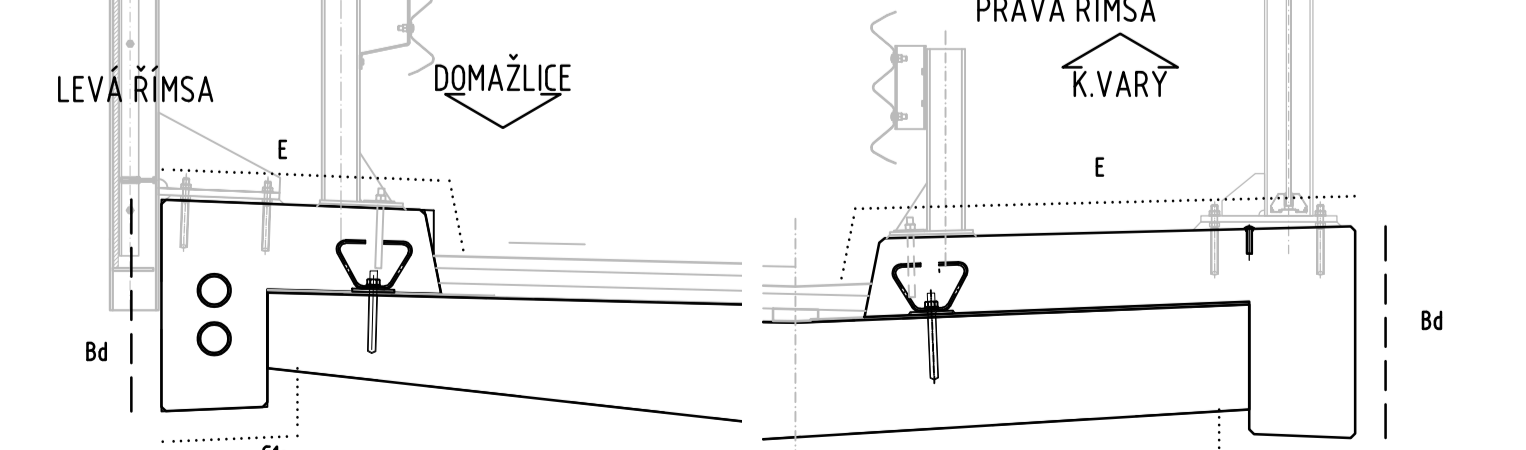

POVRCHOVÁ ÚPRAVA BETONU

a			
b			
c			
Označení	Název změny	Datum	Podpis

Název stavby:	MĚSTSKÝ OKRUH - ÚSEK KŘIMICKÁ (CHEBSKÁ) - KARLOVARSKÁ V PLZNI	Část PD/Číslo objektu:	SO 1202A

Objednatel stavby:	SÚSPK Správa a údržba silnic Plzeňského kraje, příspěvková organizace Koterovská 162 326 00 Plzeň	Razítko:	
		Datum:	Podpis:

TD:	INGEM Společnost "INGEM - Woring" zast. vedoucím účastníkem INGEN a.s. Barrandova 366/26, 326 00 Plzeň	Razítko:	
		Datum:	Ing. Antonia Brázdák

Zhotovitel stavby:	METROSTAV Společnost "Křimická - Karlovarská" BERGER BOHEMIA, a.s., Společník 1, správce spol. METROSTAV a.s., Společník 2	Razítko:	
		Datum:	Podpis:

Autorizovaný dozor:	PRAGOPROJEKT Valbek Společnost "PRAGOPROJEKT/Valbek - MO Křimická - Karlovarská - AD" PRAGOPROJEKT, a.s., Správce společnosti Valbek, spol. s r.o., Společník společnosti	Razítko:	
		Datum:	Ing. Robert Vorschneider

V-CON, spol. s r.o., Vauřova 505/17, 460 07, Liberec 3, telefon: +420 731 573 822, e-mail: info@v-con.cz	Souřadnicový systém S-JTSK, Výškový systém Bpv		
Namí/vypracoval:	Inž. Darya Deika	Zhotovitel části PD:	V-Con
podpis:	Inž. Tomáš Mareš		
Technická kontrola:	Ing. Jan Blažek		
podpis:	Ing. Tomáš Mareš		

Kraj:	PLZEŇSKÝ	Čís. zakázky:	TU - 201 09
Místo stavby:	PLZEŇ	Čís. akce:	04 473
Objekt:	MĚSTSKÝ OKRUH - ÚSEK KŘIMICKÁ - KARLOVARSKÁ	Datum:	09/2021
	Estakáda přes inundační území řeky Mže v km 2,723-3,939; SO 1202A - dilatační úsek A km 2,723 - 3,237	Formát:	8 x A4
	ČÁST 400 - PŘÍSLUŠENSTVÍ	Mřížko:	1 : 25, 250
Příloha:	Římsy - tvar - půdorys	Stupeň:	RDS
		Čís. přílohy:	403.1