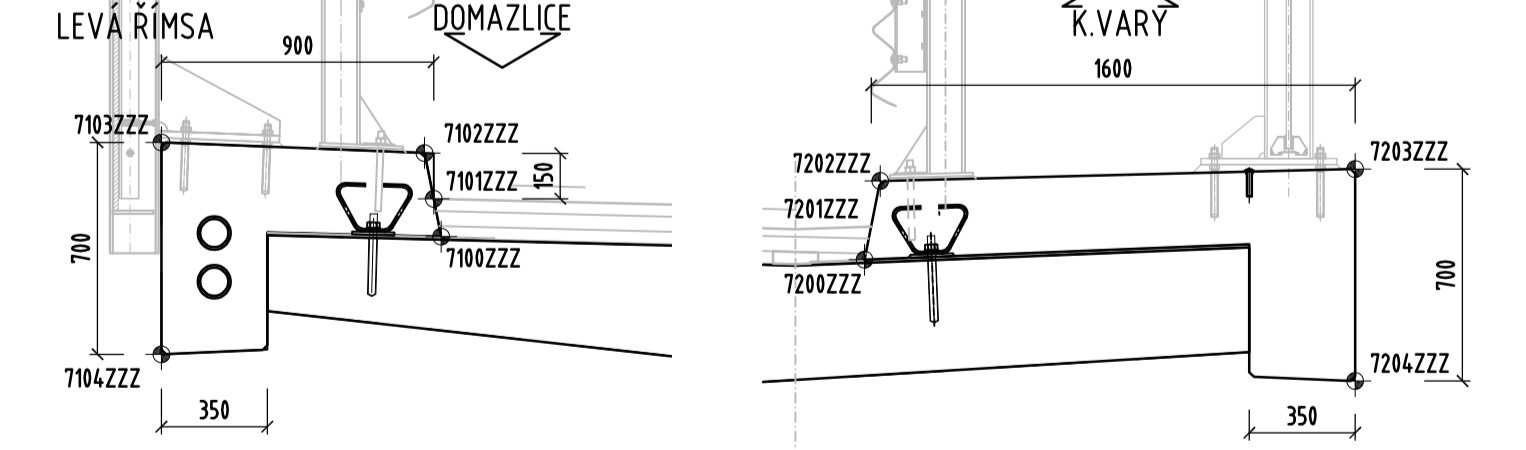

VYTYČOVACÍ SCHÉMA 1:25