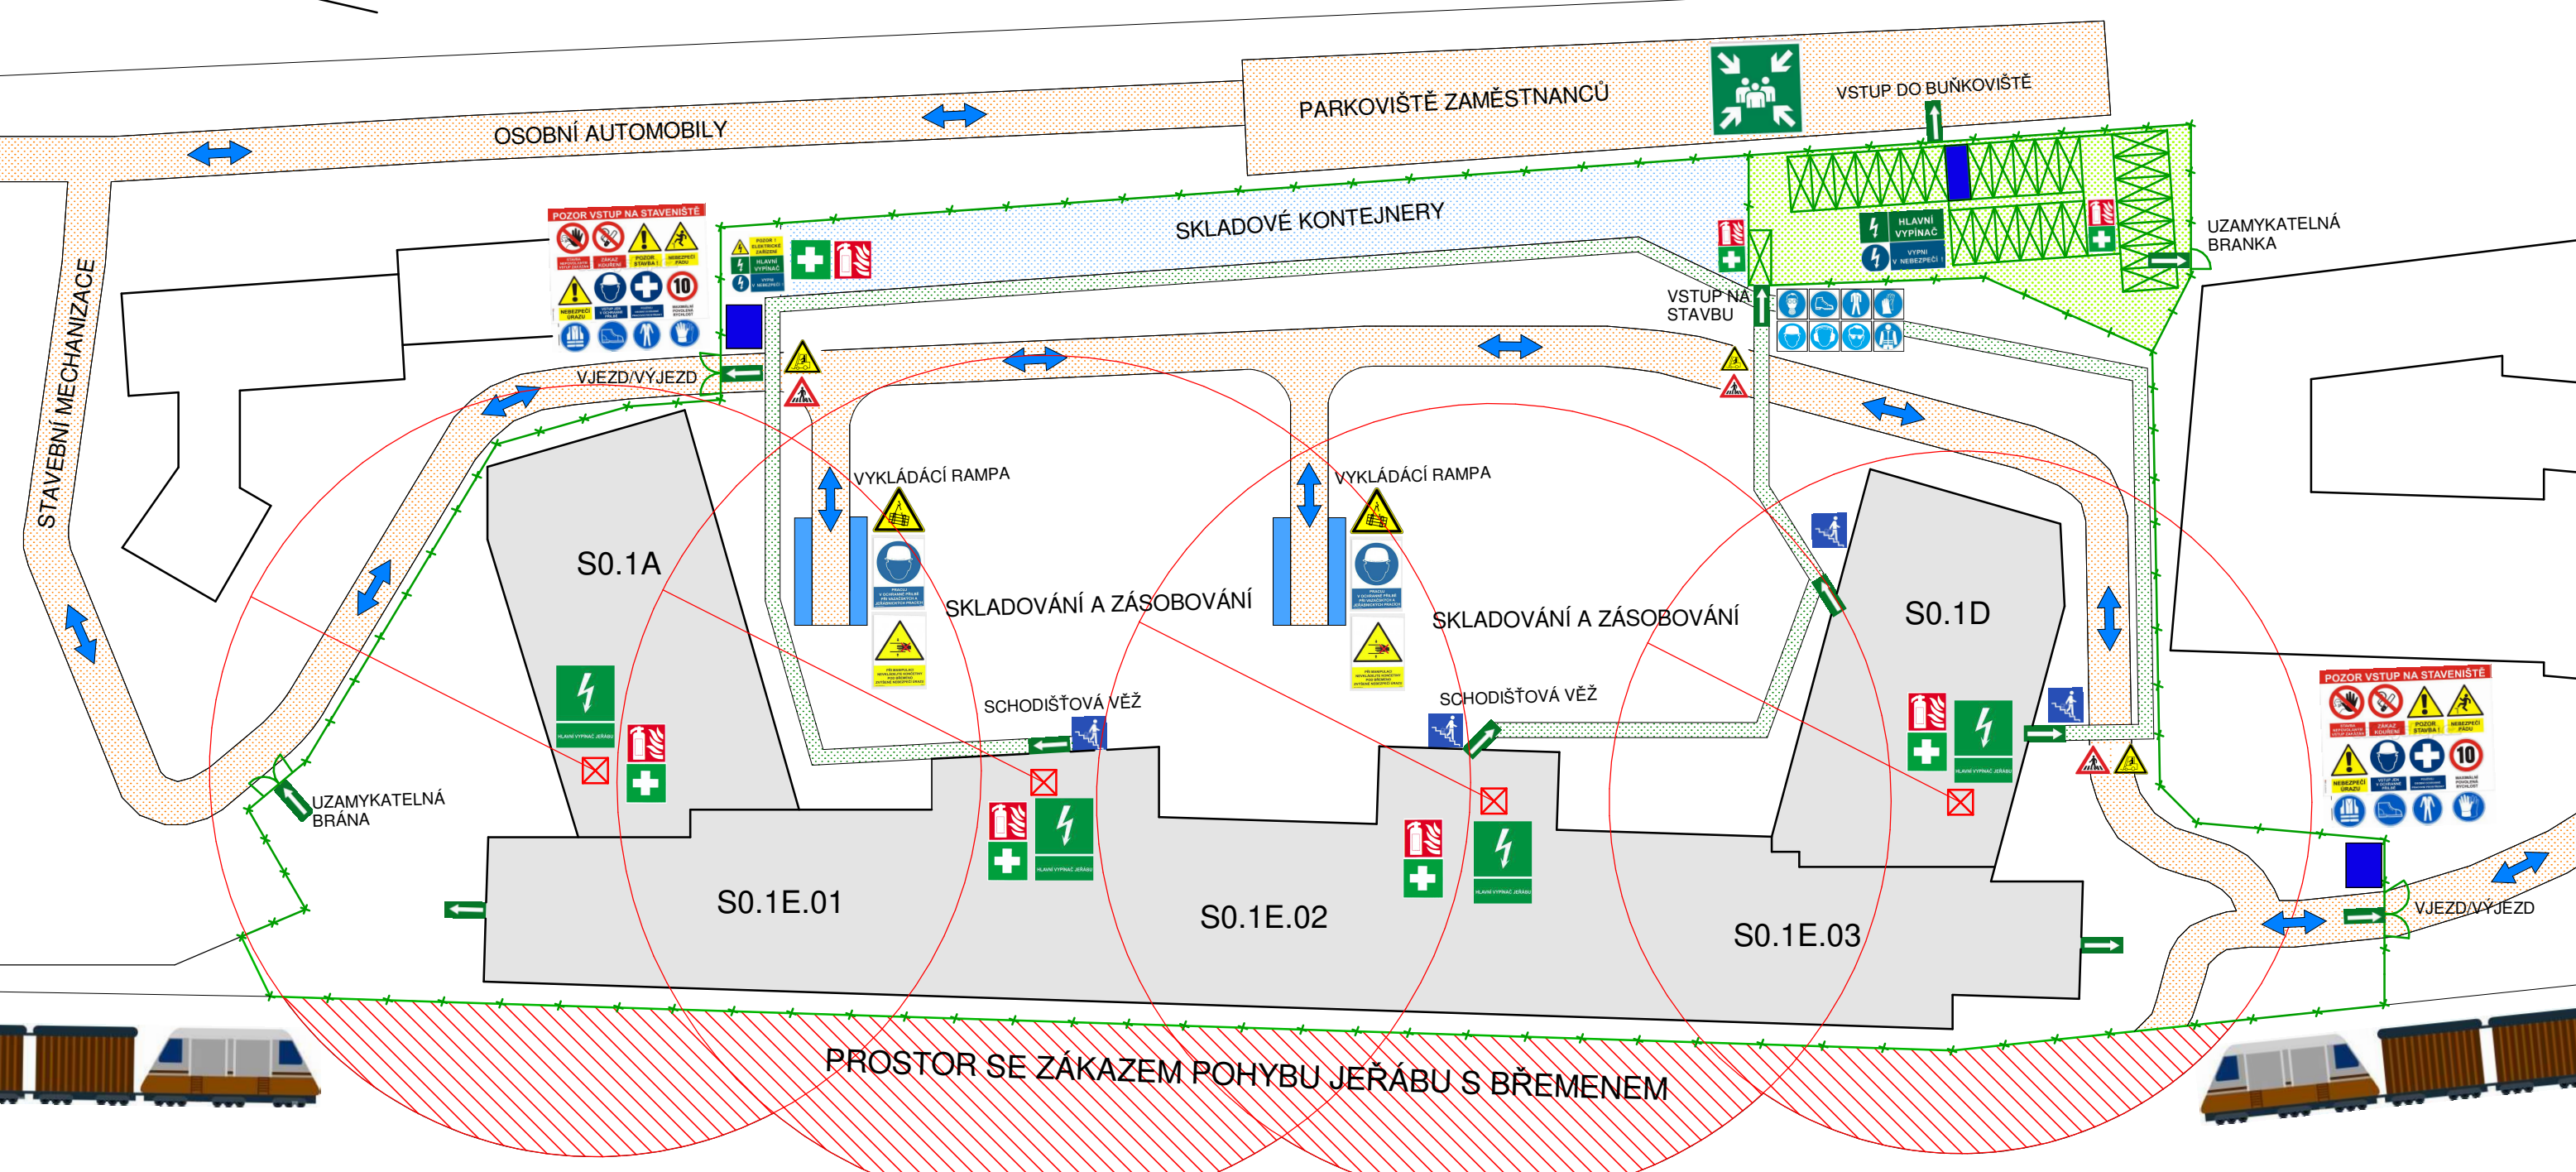

VLTAVA

LEGENDA BOZP ZNAČEK

INFORMAČNÍ TABULE U VSTUPU NA STAVENIŠTĚ

LEGENDA ŠRAF:

Port7 by Skanska

SITUAČNÍ PLÁN STAVENIŠTĚ

Měřitko: 1:250

Datum: 14.3.2022