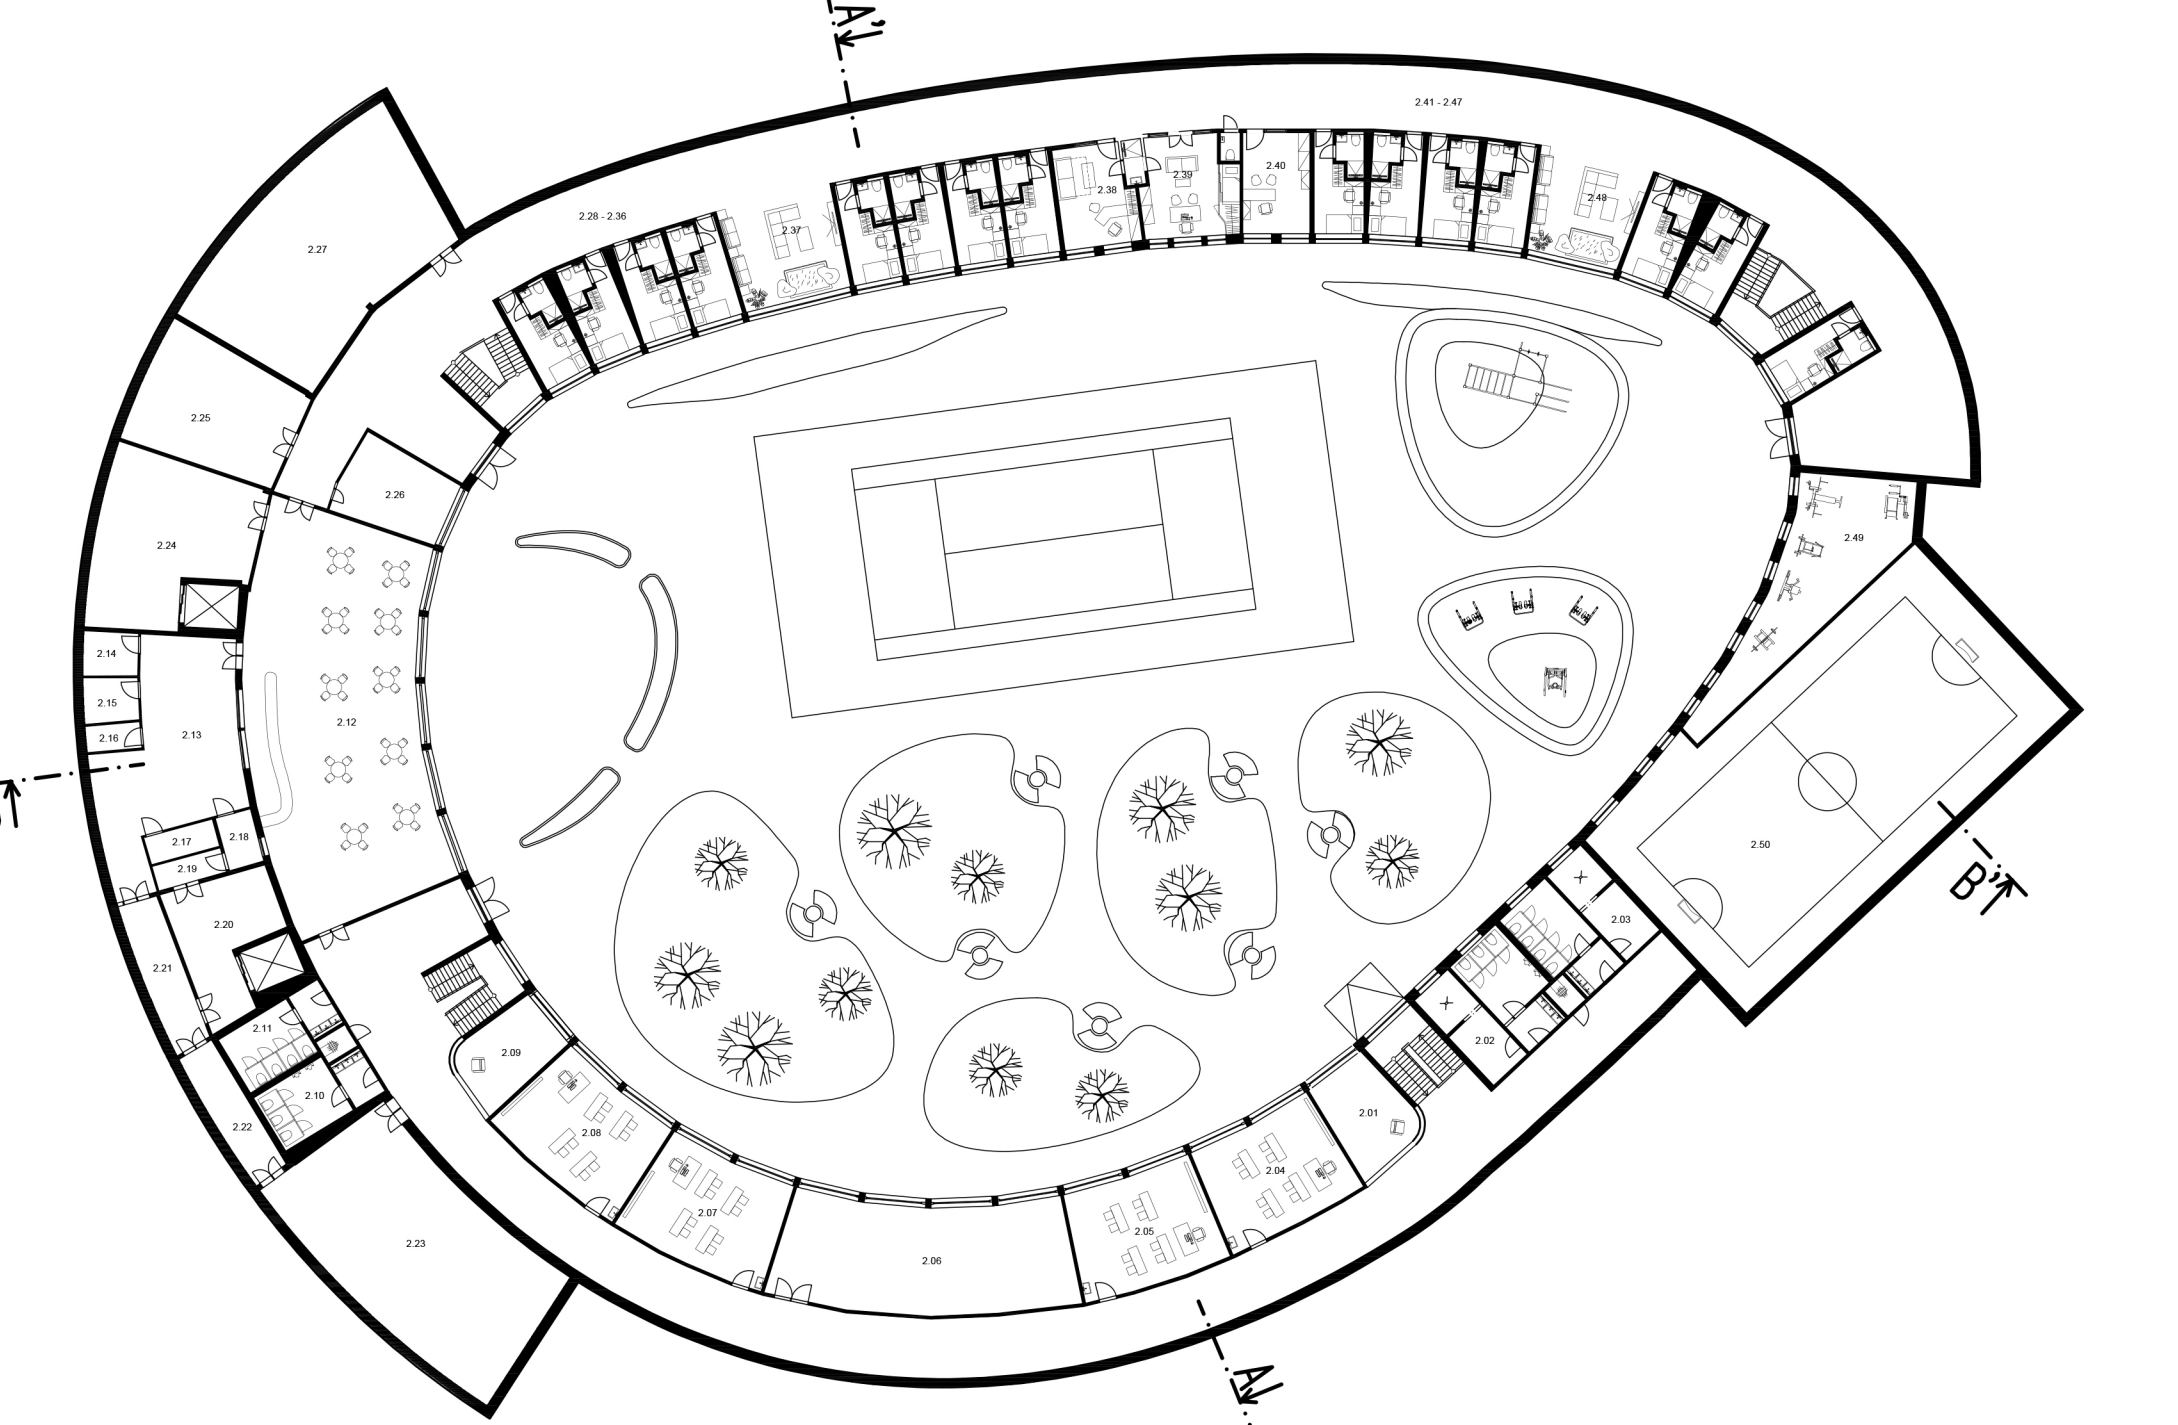

Pôdorys 1 PP.